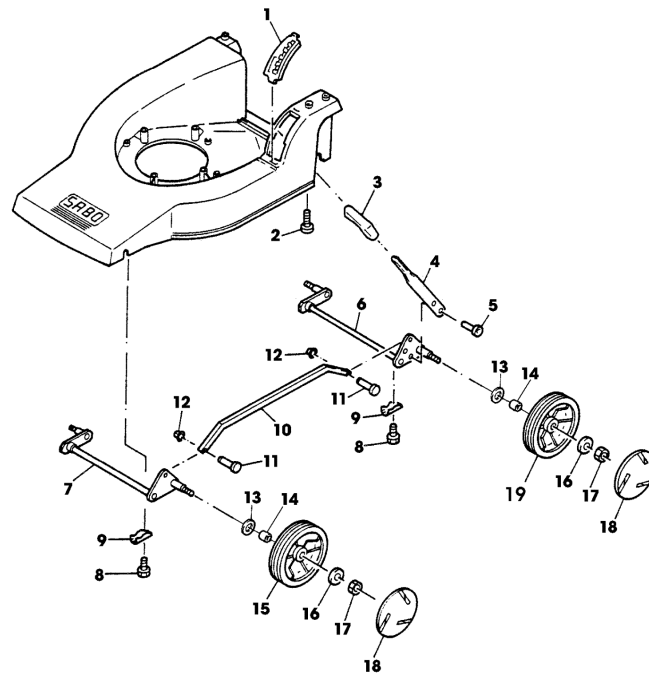

### 36-ELH TURBOSTAR EDV-NR.SA100 - GEHAEUSE, MOTOR, MESSERBALKEN

TEIL	STCK.NR	BEZEICHNUNG	STCK.	SER-NR.-	-SER-NR.	BEMERKUNG
1	SAA17669	MAEHGEHAEUSE	1			
2	SA17667	HALTER	1			
3	SA17643	ELEKTROMOTOR	1			1300 W
4	SA19291	KONDENSATOR	1			16 MY/F
5	SA16504	SCHEIBE	4			
6	SA16554	SCHRAUBE	4			M6X25 (ORD W/ SA15212)
7	SA17668	LUFTFUEHRUNG	1			
8	SA31377	SCHRAUBE	2			KBL 50X14
9	SA30936	DECKEL	1			
10	SA18745	WELLEGELENKSICHERUNGSSTI	1			
11	SA30494	HEBEL	1			
12	SA11316	FEDER	1			
13	SA30476	SCHALTER	1			
14	SA16267	SCHRAUBE	1			4,2X13
15	SA11311	KLEMME	2			
16	RA1000652	KABELBINDER	2			(SUB FOR SA12505)
17	SA16551	SEILZUG	1			
18	SAA11284	HAUBE	1			
19	SA15882	SCHRAUBE	2			KB 50X20
20	SA17665	LUFTVERTEILERGEHAEUSE	1			
21	SA31377	SCHRAUBE	4			KBL 50X14
22	SA18769	LUEFTER	1			
23	SAA17653	MESSER	1			
24	SA16550	FLANSCH	1		021199	
	SA34097	FLANSCH	1	021200		
25	SA16549	SCHRAUBE	1			(ORD W/ SA34273)
	SA34273	SCHEIBE	1	021200		
		(A) AUSFUEHRUNG SCHWEIZ				

## 36-ELH TURBOSTAR EDV-NR.SA100 - VORDER- UND HINTERACHSE

SA003840