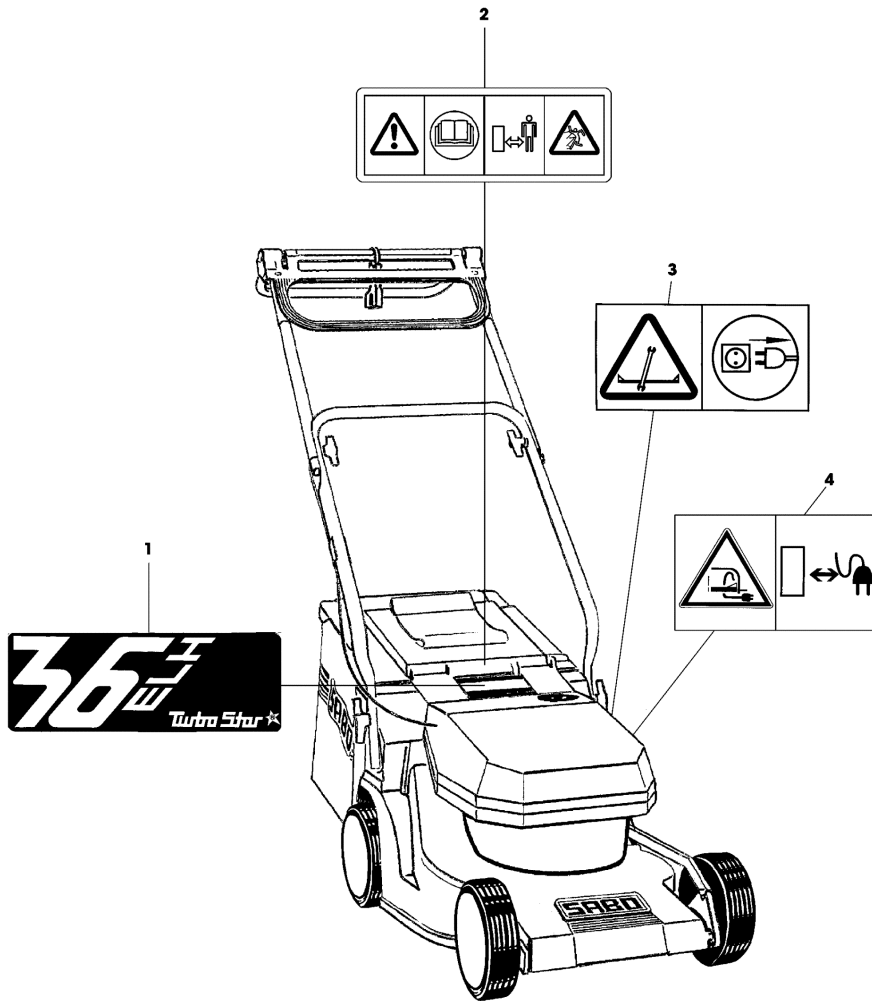

36-ELH TURBOSTAR EDV-NR.SA100 - AUFKLEBER

SA000612

36-ELH TURBOSTAR EDV-NR.SA100 - AUFKLEBER

TEIL	STCK.NR	BEZEICHNUNG	STCK.	SER-NR.-	-SER-NR.	BEMERKUNG
1	SA17703	AUFKLEBER	1			
2	SA34669	AUFKLEBER	1			
3	SA34768	AUFKLEBER	1			
4	SA34769	AUFKLEBER	1