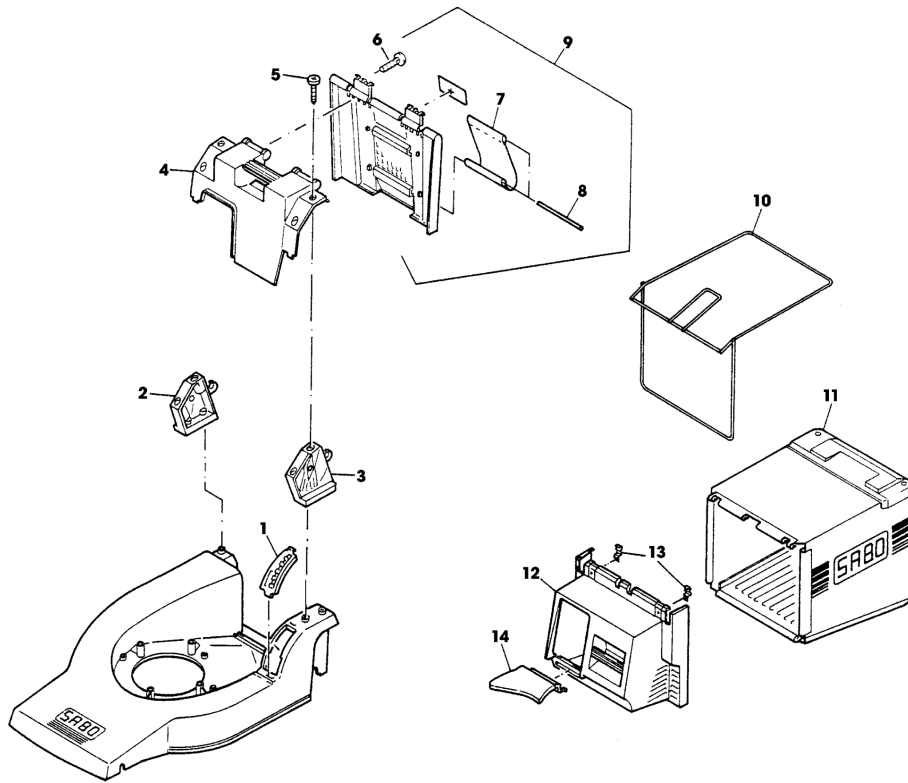

36-ELH TURBOSTAR EDV-NR.SA100 - FANGTUCH

SA000611

36-ELH TURBOSTAR EDV-NR.SA100 - FANGTUCH

TEIL	STCK.NR	BEZEICHNUNG	STCK.	SER-NR.-	-SER-NR.	BEMERKUNG
1	SA17637	ANSCHLAG	1			
2	SA17638	HALTER	1			RH
3	SA17639	HALTER	1			LH
4	SA17666	BRUECKE	1			
5	SA31377	SCHRAUBE	4			KBL 50X14
6	SA16267	SCHRAUBE	2			(A) 4,2X13
7	SA17706	FUELLSTANDANZEIGE	1			
8	SA17707	STANGE	2			
9	SA17704	KLAPPE	1			ASSY (INCL SA17706, SA17707)
10	SAA17656	RAHMEN	1			
11	SA17655	GRASFANGBEHAELTER	1			
12	SA17782	KLAPPE	1			
13	SA17715	FEDERKLEMME	2			(A)
14	SA17783	RUTSCHE	1			
	SA559	GRASFANGBEHAELTER	1			ASSY
		(A) WERDEN NUR NOCH IN PACKMENGEN GELIEFERT