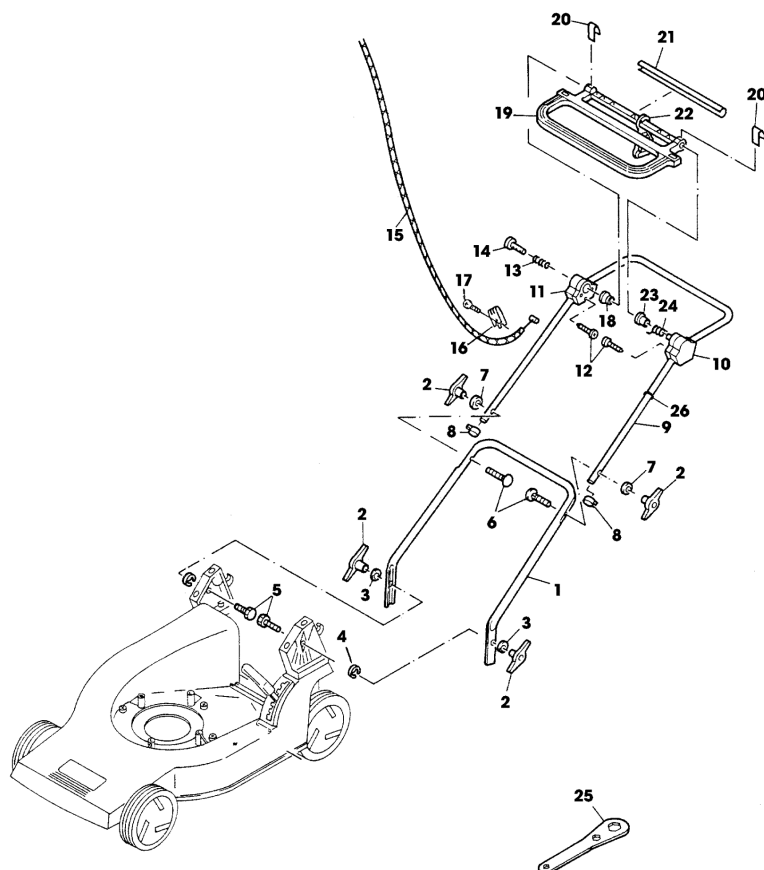

36-ELH TURBOSTAR EDV-NR.SA100 - FUEHRUNGSHOLM, STARTER

SA000610

36-ELH TURBOSTAR EDV-NR.SA100 - FUEHRUNGSHOLM, STARTER

TEIL	STCK.NR	BEZEICHNUNG	STCK.	SER-NR.-	-SER-NR.	BEMERKUNG
1	SAA17708	FUEHRUNG	1			LOW
2	SA31121	FLUEGELMUTTER	4			(A)
3	SA11243	UNTERLEGSSCHEIBE	2			
4	SA34429	FEDERSCHEIBE	2			5
5	SA15326	SECHSKANTSCHRAUBE	2			M6X35
6	SA15632	SCHRAUBE	2		043650	M6X45
	SA15632	SCHRAUBE	1	043651		LH, M6X45
	SA35190	FUEHRUNG	1	043651		RH, M6
7	SA15212	UNTERLEGSSCHEIBE	2			A6,4
8	SA15893	KAPPE	2			(A)
9	SA15849	LENKSTANGE	1			UP
10	SA15875	GEHAEUSE	1			LH
11	SA11310	GEHAEUSE	1			RH
12	SA31423	SCHRAUBE	6			KB 35X20
13	SA15876	DRUCKFEDER	1			
14	SA11259	DRUCKKNOPF	1			
15	SA16551	SEILZUG	1			
16	SA34258	KLEMME	1			
17	SA12182	SCHRAUBE	1			(A) 4,2X19
18	SA15859	ROLLE	1			
19	SA11809	GRIFF	1			
20	SA32374	KLEMME	2			(A)
21	SA15857	SCHALE	1			
22	SA31745	KABELHALTER	1			ASSY (SUB FOR SA17651)
23	SA17010	DISTANZSTUECK	1			
24	SA32375	FEDER	1			
25	SA12045	SCHLUESSEL	1			
26	SA33773	O-RING	2			(A)

(A) WERDEN NUR
NOCH IN PACKMENGEN
GELIEFERT