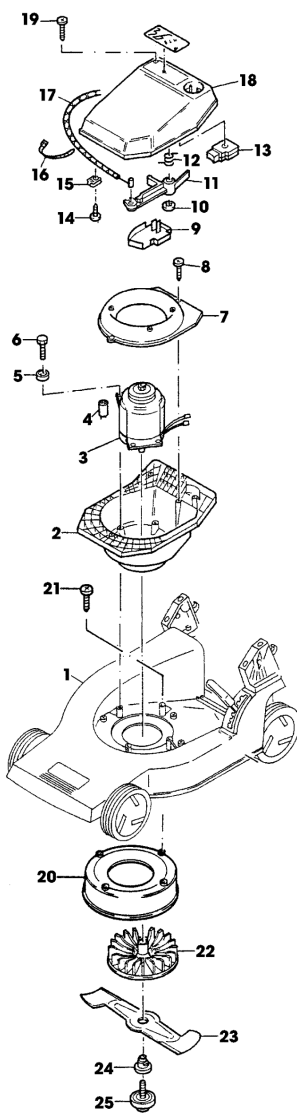

36-ELH TURBOSTAR EDV-NR.SA100 - GEHAEUSE, MOTOR, MESSERBALKEN

SA000608

36-ELH TURBOSTAR EDV-NR.SA100 - GEHAEUSE, MOTOR, MESSERBALKEN

TEIL	STCK.NR	BEZEICHNUNG	STCK.	SER-NR.-	-SER-NR.	BEMERKUNG
1	SAA17669	MAEHGEHAEUSE	1			
2	SA17667	HALTER	1			
3	SA17643	ELEKTROMOTOR	1			1300 W
4	SA19291	KONDENSATOR	1			16 MY/F
5	SA16504	SCHEIBE	4			
6	SA16554	SCHRAUBE	4			M6X25 (ORD W/ SA15212)
7	SA17668	LUFTFUEHRUNG	1			
8	SA31377	SCHRAUBE	2			KBL 50X14
9	SA30936	DECKEL	1			
10	SA18745	WELLEGELENKSICHERUNGSSTI	1			
11	SA30494	HEBEL	1			
12	SA11316	FEDER	1			
13	SA30476	SCHALTER	1			
14	SA16267	SCHRAUBE	1			4,2X13
15	SA11311	KLEMME	2			
16	RA1000652	KABELBINDER	2			(SUB FOR SA12505)
17	SA16551	SEILZUG	1			
18	SAA11284	HAUBE	1			
19	SA15882	SCHRAUBE	2			KB 50X20
20	SA17665	LUFTVERTEILERGEHAEUSE	1			
21	SA31377	SCHRAUBE	4			KBL 50X14
22	SA18769	LUEFTER	1			
23	SAA17653	MESSER	1			
24	SA16550	FLANSCH	1		021199	
	SA34097	FLANSCH	1	021200		
25	SA16549	SCHRAUBE	1			(ORD W/ SA34273)
	SA34273	SCHEIBE	1	021200		
		(A) AUSFUEHRUNG SCHWEIZ