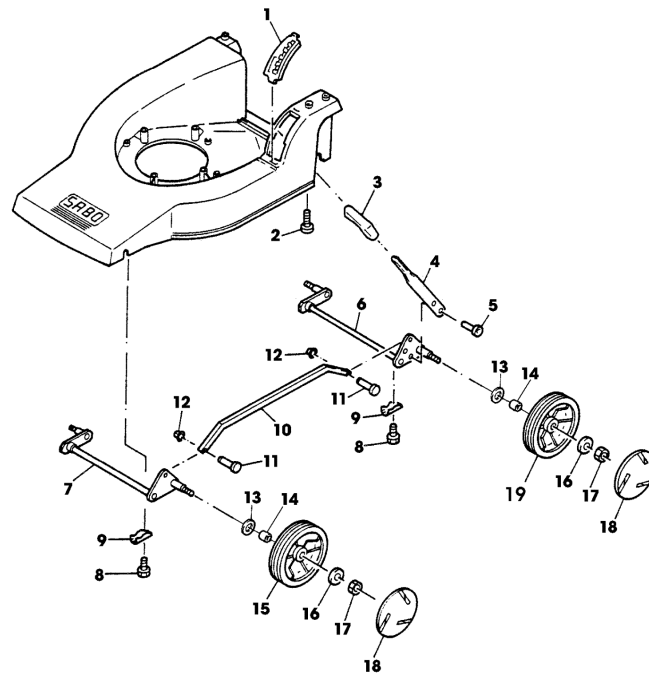

# 36-ELH TURBOSTAR EDV-NR.SA104 - GEHAEUSE, MOTOR, MESSERBALKEN

SA000608

### 36-ELH TURBOSTAR EDV-NR.SA104 - GEHAEUSE, MOTOR, MESSERBALKEN

TEIL	STCK.NR	BEZEICHNUNG	STCK.	SER-NR.-	-SER-NR.	BEMERKUNG
1	SAA17669	MAEHGEHAEUSE	1			
2	SA17667	HALTER	1			
3	SA17643	ELEKTROMOTOR	1			1300 W
4	SA19291	KONDENSATOR	1			16 MY/F
5	SA16504	SCHEIBE	4			
6	SA16554	SCHRAUBE	4			M6X25 (ORD W/ SA15212)
7	SA17668	LUFTFUEHRUNG	1			
8	SA31377	SCHRAUBE	2			KBL 50X14
9	SA30936	DECKEL	1			
10	SA18745	WELLEGELENKSICHERUNGSSTI	1			
11	SA30494	HEBEL	1			
12	SA11316	FEDER	1			
13	SA30476	SCHALTER	1			
14	SA16267	SCHRAUBE	1			4,2X13
15	SA11311	KLEMME	2			
16	RA1000652	KABELBINDER	2			(SUB FOR SA12505)
17	SA16551	SEILZUG	1			
18	SA11286	HAUBE	1			(A)
19	SA15882	SCHRAUBE	2			KB 50X20
20	SA17665	LUFTVERTEILERGEHAEUSE	1			
21	SA31377	SCHRAUBE	4			KBL 50X14
22	SA18769	LUEFTER	1			
23	SAA17653	MESSER	1			
24	SA16550	FLANSCH	1		XXXXXX	
	SA34097	FLANSCH	1	XXXXXX		
25	SA16549	SCHRAUBE	1			(ORD W/ SA34273)
	SA34273	SCHEIBE	1	XXXXXX		
		(A) AUSFUEHRUNG SCHWEIZ				

## 36-ELH TURBOSTAR EDV-NR.SA104 - VORDER- UND HINTERACHSE

SA003840