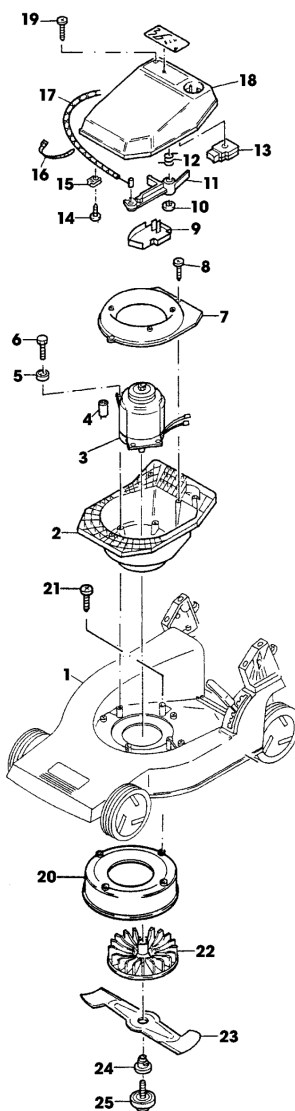

36-ELH TURBOSTAR EDV-NR.SA104 - GEHAEUSE, MOTOR, MESSERBALKEN

SA000608

36-ELH TURBOSTAR EDV-NR.SA104 - GEHAEUSE, MOTOR, MESSERBALKEN

TEIL	STCK.NR	BEZEICHNUNG	STCK.	SER-NR.-	-SER-NR.	BEMERKUNG
1	SAA17669	MAEHGEHAEUSE	1			
2	SA17667	HALTER	1			
3	SA17643	ELEKTROMOTOR	1			1300 W
4	SA19291	KONDENSATOR	1			16 MY/F
5	SA16504	SCHEIBE	4			
6	SA16554	SCHRAUBE	4			M6X25 (ORD W/ SA15212)
7	SA17668	LUFTFUEHRUNG	1			
8	SA31377	SCHRAUBE	2			KBL 50X14
9	SA30936	DECKEL	1			
10	SA18745	WELLEGELENKSICHERUNGSSTI	1			
11	SA30494	HEBEL	1			
12	SA11316	FEDER	1			
13	SA30476	SCHALTER	1			
14	SA16267	SCHRAUBE	1			4,2X13
15	SA11311	KLEMME	2			
16	RA1000652	KABELBINDER	2			(SUB FOR SA12505)
17	SA16551	SEILZUG	1			
18	SA11286	HAUBE	1			(A)
19	SA15882	SCHRAUBE	2			KB 50X20
20	SA17665	LUFTVERTEILERGEHAEUSE	1			
21	SA31377	SCHRAUBE	4			KBL 50X14
22	SA18769	LUEFTER	1			
23	SAA17653	MESSER	1			
24	SA16550	FLANSCH	1		XXXXXX	
	SA34097	FLANSCH	1	XXXXXX		
25	SA16549	SCHRAUBE	1			(ORD W/ SA34273)
	SA34273	SCHEIBE	1	XXXXXX		
		(A) AUSFUEHRUNG SCHWEIZ