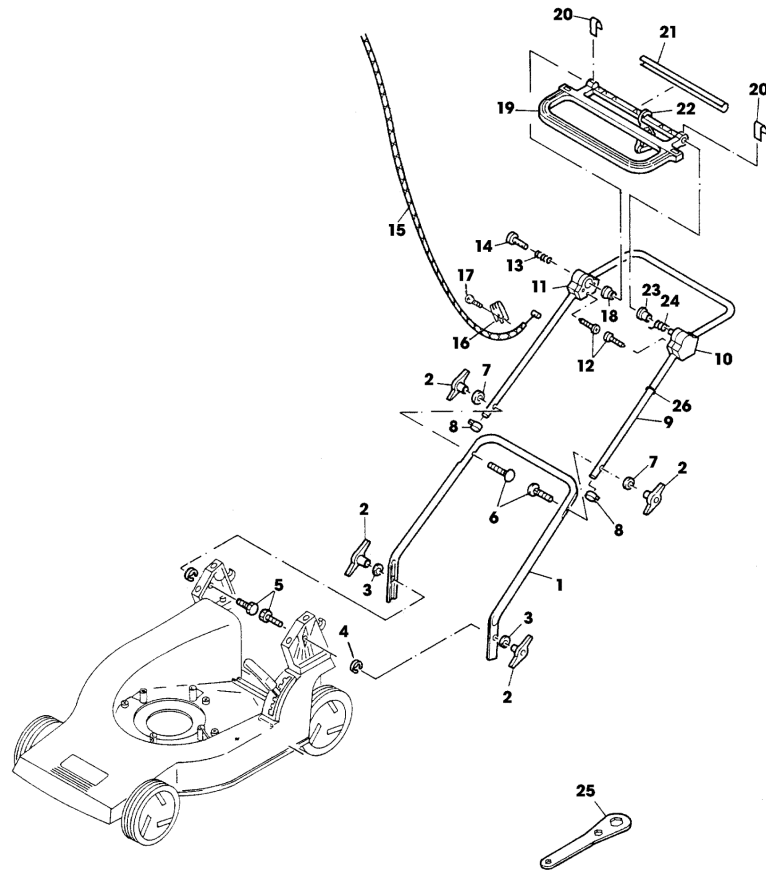

36-ELH TURBOSTAR EDV-NR.SA104 - FUEHRUNGSHOLM, STARTER

SA000610

36-ELH TURBOSTAR EDV-NR.SA104 - FUEHRUNGSHOLM, STARTER

TEIL	STCK.NR	BEZEICHNUNG	STCK.	SER-NR.-	-SER-NR.	BEMERKUNG
1	SAA17708	FUEHRUNG	1			LOW
2	SA31121	FLUEGELMUTTER	4			(A)
3	SA11243	UNTERLEGSSCHEIBE	2			
4	SA34429	FEDERSCHEIBE	2			5
5	SA15326	SECHSKANTSCHRAUBE	2			M6X35
6	SA15632	SCHRAUBE	2		002152	M6X45
	SA15632	SCHRAUBE	1	002153		LH, M6X45
	SA35190	FUEHRUNG	1	002153		RH, M6
7	SA15212	UNTERLEGSSCHEIBE	2			A6,4
8	SA15893	KAPPE	2			(A)
9	SA15849	LENKSTANGE	1			UP
10	SA15875	GEHAEUSE	1			LH
11	SA11310	GEHAEUSE	1			RH
12	SA31423	SCHRAUBE	6			KB 35X20
13	SA15876	DRUCKFEDER	1			
14	SA11259	DRUCKKNOPF	1			
15	SA16551	SEILZUG	1			
16	SA34258	KLEMME	1			
17	SA12182	SCHRAUBE	1			(A) 4,2X19
18	SA15859	ROLLE	1			
19	SA11809	GRIFF	1			
20	SA32374	KLEMME	2			(A)
21	SA15857	SCHALE	1			
22	SA31745	KABELHALTER	1			ASSY (SUB FOR SA17651)
23	SA17010	DISTANZSTUECK	1			
24	SA32375	FEDER	1			
25	SA12045	SCHLUESSEL	1			
26	SA33773	O-RING	2			(A)

(A) WERDEN NUR
NOCH IN PACKMENGEN
GELIEFERT