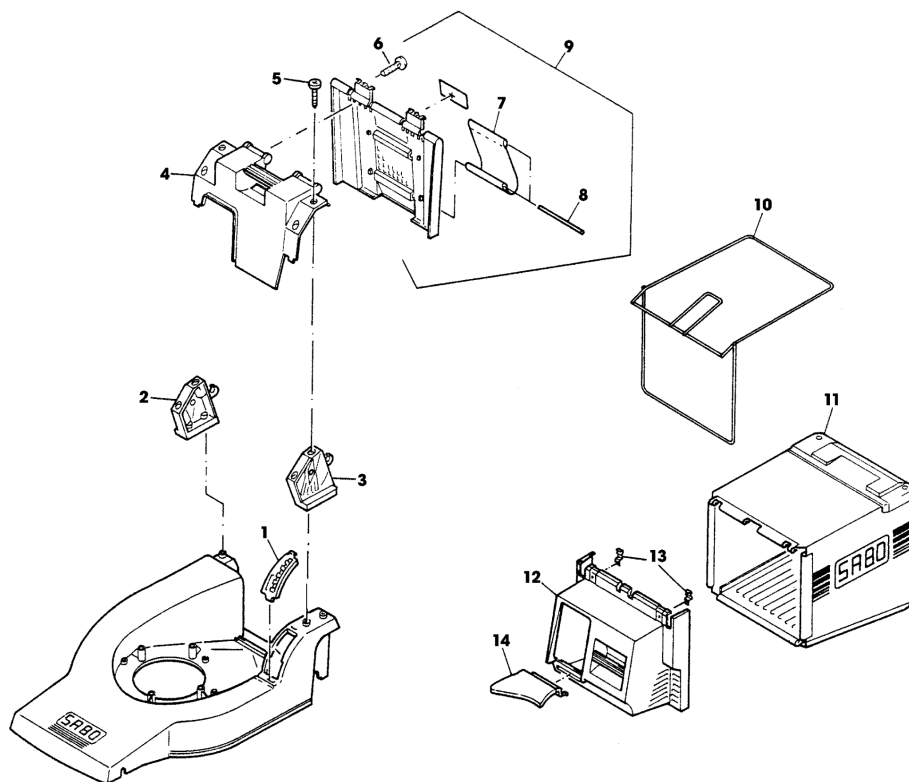

36-ELH TURBOSTAR EDV-NR.SA104 - FANGTUCH

SA000611

36-ELH TURBOSTAR EDV-NR.SA104 - FANGTUCH

TEIL	STCK.NR	BEZEICHNUNG	STCK.	SER-NR.-	-SER-NR.	BEMERKUNG
1	SA17637	ANSCHLAG	1			
2	SA17638	HALTER	1			RH
3	SA17639	HALTER	1			LH
4	SA17666	BRUECKE	1			
5	SA31377	SCHRAUBE	4			KBL 50X14
6	SA16267	SCHRAUBE	2			(A) 4,2X13
7	SA17706	FUELLSTANDANZEIGE	1			
8	SA17707	STANGE	2			
9	SA17704	KLAPPE	1			ASSY (INCL SA17706, SA17707)
10	SAA17656	RAHMEN	1			
11	SA17655	GRASFANGBEHAELTER	1			
12	SA17782	KLAPPE	1			
13	SA17715	FEDERKLEMME	2			(A)
14	SA17783	RUTSCHE	1			
	SA559	GRASFANGBEHAELTER	1			ASSY
		(A) WERDEN NUR NOCH IN PACKMENGEN GELIEFERT