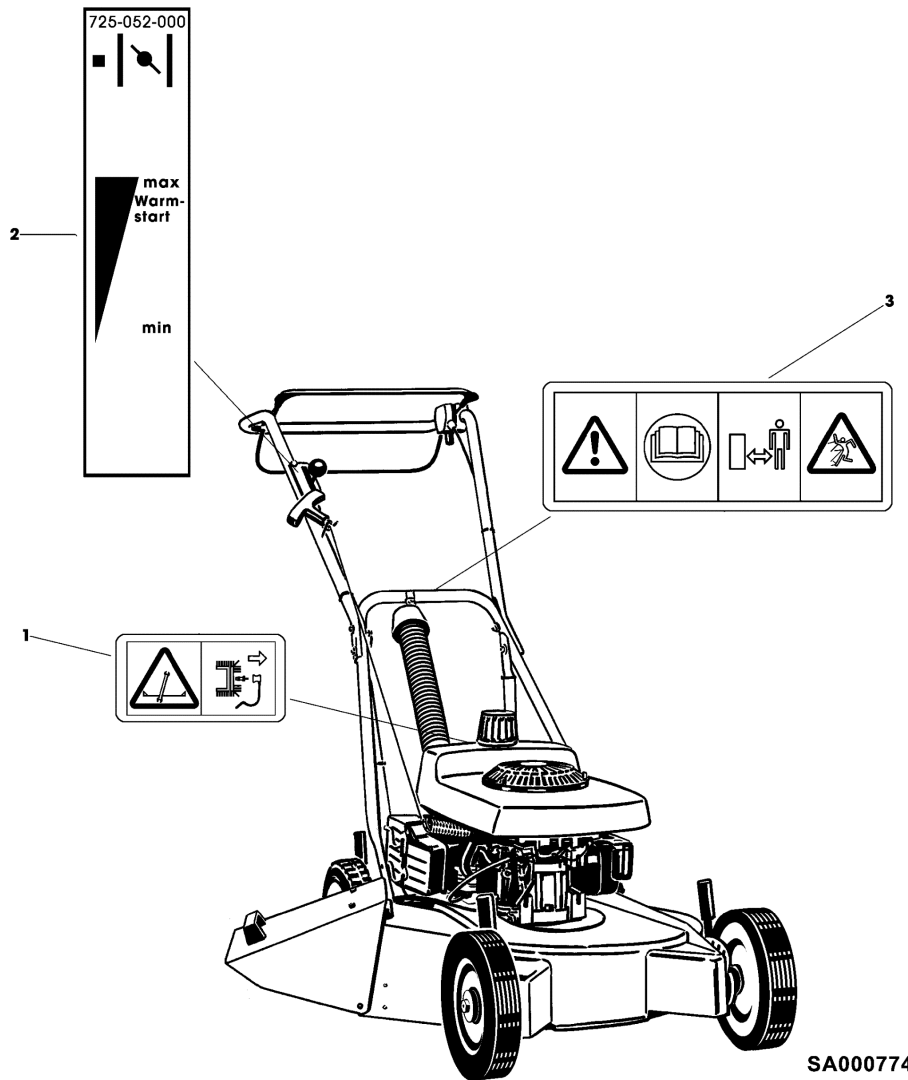

MULCHER 52-152 M.A. EDV-NR.SA115 - AUFKLEBER

MULCHER 52-152 M.A. EDV-NR.SA115 - AUFKLEBER

TEIL	STCK.NR	BEZEICHNUNG	STCK.	SER-NR.-	-SER-NR.	BEMERKUNG
1	SA34767	AUFKLEBER	1			
2	SA34659	AUFKLEBER	1			
3	SA34669	AUFKLEBER	1