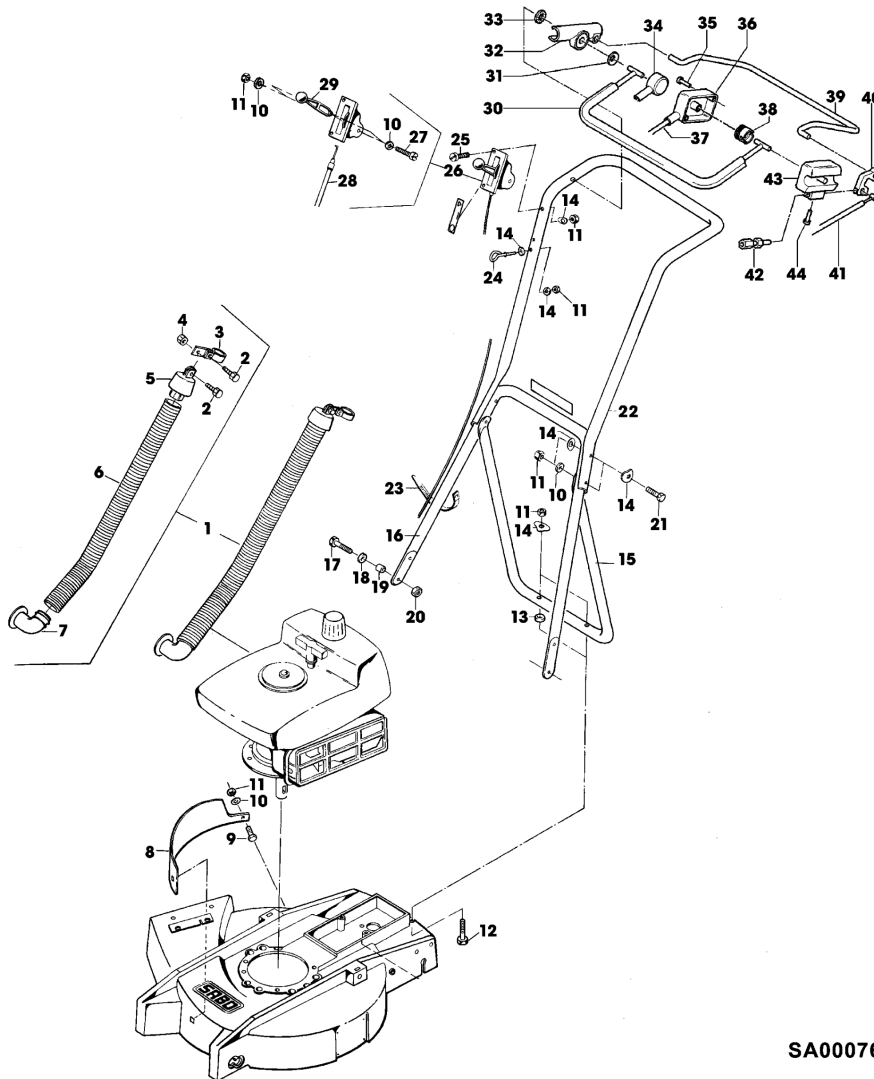

MULCHER 52-152 M.A. EDV-NR.SA115 - FUEHRUNGSHOLM, STARTER, SCHALTUNG, ANSAUGUNG

SA000764

MULCHER 52-152 M.A. EDV-NR.SA115 - FUEHRUNGSHOLM, STARTER, SCHALTUNG, ANSAUGUNG

TEIL	STCK.NR	BEZEICHNUNG	STCK.	SER-NR.-	-SER-NR.	BEMERKUNG
1	SAA34016	LUFTANSAUGROHR	1			ASSY
2	19M7077	SECHSKANTSCHRAUBE	2			M6X20 (SUB FOR SA15323)
3	SA16655	SCHLAUCHKLEMME	1			
4	SA11244	SICHERUNGSMUTTER	1			(A) M6
5	SA34017	DECKEL	1			
6	SA33275	SCHLAUCH	1			
7	SA34028	AUSPUFFKRUEMMER	1			
8	SAA34968	BLECH	1			
9	SA15631	SCHRAUBE	2			M6X20
10	SA15212	UNTERLEGSCHIEBE	6			(A) A6,4
11	SA11244	SICHERUNGSMUTTER	12			(A) M6
12	SA15326	SECHSKANTSCHRAUBE	2			M6X35
13	SA31284	FEDERRING	2			
14	SA11243	UNTERLEGSCHIEBE	12			
15	SAA19221	ABSTUETZUNG	1			
16	SAA12259	FUEHRUNG	1			LOW
17	SA15332	SECHSKANTSCHRAUBE	2			M8X25
18	SA15203	UNTERLEGSCHIEBE	2			(A) A8,4
19	SA12532	HUELSE	2			
20	SA15413	MUTTER	2			M8
21	SA15302	SECHSKANTSCHRAUBE	4			M6X40
22	SAA35480	LENKSTANGE	1			UP UP (SUB FOR SA34015)
23	RA1000652	KABELBINDER	2			(SUB FOR SA12505)
24	SA34459	GRIFF	1			
25	SA15326	SECHSKANTSCHRAUBE	2			M6X35
26	SA34814	STEUERUNG	1			
27	SA15550	SCHRAUBE	1			M6X25
28	SA34813	SEILZUG	1			NSEP (ORD SA34814)
29	SA12768	HEBEL	1			
30	SA34013	BUEGEL	1			(B)
31	SA34089	SCHEIBE	1			
32	SA34662	LAGER	1			RH
33	SA34247	RING	1			
34	SA33951	DECKEL	1			RH
35	SA31423	SCHRAUBE	2			KB 35X20
36	SA33952	GEHAEUSE	1			
37	SA34024	SEILZUG	1			(B)
38	SA33955	ROLLE	1			
39	SA34014	BUEGEL	1			(C)
40	SA34787	KABELHALTER	1			
41	SA34796	SEILZUG	1			(C)
42	SA34098	STELLSCHRAUBE	1			
43	SA34831	GEHAEUSE	1			
44	SA33975	SCHRAUBE	2			KB 40X35
		(A) WERDEN NUR NOCH IN PACKMENGEN GELIEFERT