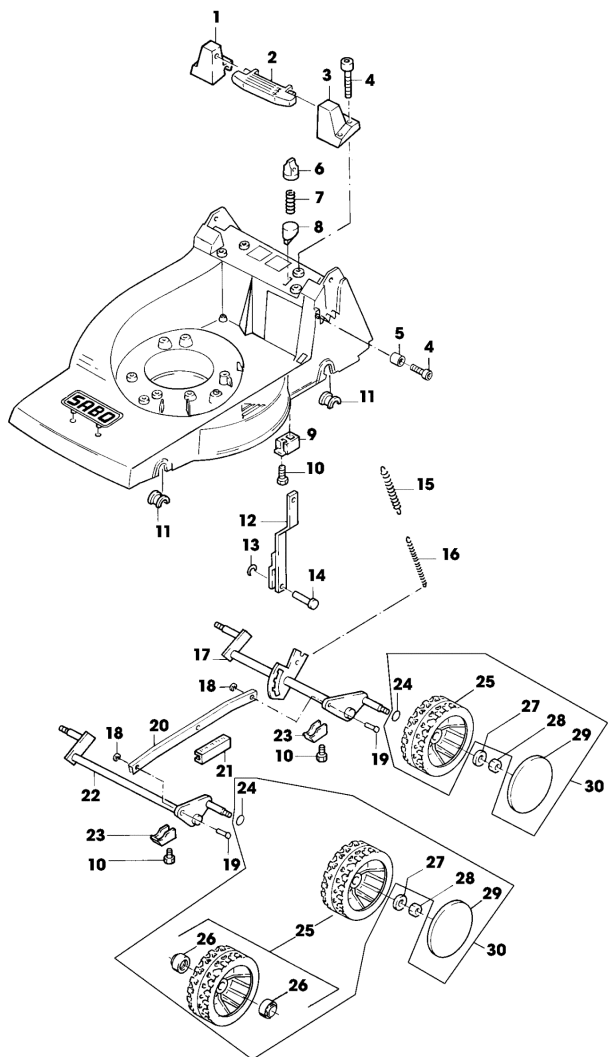

47-EL TURBOSTAR EDV-NR.SA118 - VORDER- UND HINTERACHSE

SA000650

47-EL TURBOSTAR EDV-NR.SA118 - VORDER- UND HINTERACHSE

TEIL	STCK.NR	BEZEICHNUNG	STCK.	SER-NR.-	-SER-NR.	BEMERKUNG
1	SA31182	HALTER	1			RH
2	SA33213	GRIFF	1			
3	SA31180	HALTER	1			LH
4	SA31264	SCHRAUBE	5			M5X16
5	SA33212	ANSCHLAG	1			
6	SA31208	DRUCKKNOPF	1			
7	SA31234	DRUCKFEDER	1			
8	SA31207	FUEHRUNG	1			
9	SA31196	HALTER	1			
10	SA29854	SCHRAUBE	5			M5X12
11	SA31711	LAGERSCHALE	4			
12	SA31205	STANGE	1			
13	H120499	FEDERMUTTER	1			(SUB FOR SA31710)
14	SA31229	BOLZEN	1			5HX11X20
15	SA31230	ZUGFEDER	1			
16	SA31231	ZUGFEDER	1			
17	SA31409	ACHSE	1			REAR
18	SA31710	FEDERKLEMME	2			(A)
19	SA17006	BOLZEN	2			6H11X13,5
20	SAA33234	VERBINDUNGSSTANGE	1			
21	SA15905	ANZEIGEGERAET	1			
22	SA31197	ACHSE	1			FRONT
23	SA36261	KLEMME	4			(SUB FOR SA33232, SA34649)
24	SA35229	SCHEIBE	4			
25	SA33230	RAD	4		XXXXXX	(B)
	SA34392	RAD KPL. MIT BEREIFUNG	4		XXXXXX	(B)
26	SA33229	KUGELLAGER	8			
27	SA15213	UNTERLEGSCHIEBE	4			(A) A8,4
28	14M7327	SICHERUNGSMUTTER	4			(A) M8 (SUB FOR SA11998)
29	SA36555	DECKEL	4			(SUB FOR SA33231)
30	SAA35403	RAD	4			ASSY, 180 MM
(A) WERDEN NUR NOCH IN PACKMENGEN GELIEFERT						
(B) WENN BESTAND AUFGEBRAUCHT BESTELLE BAUGRUPPE SAA35403