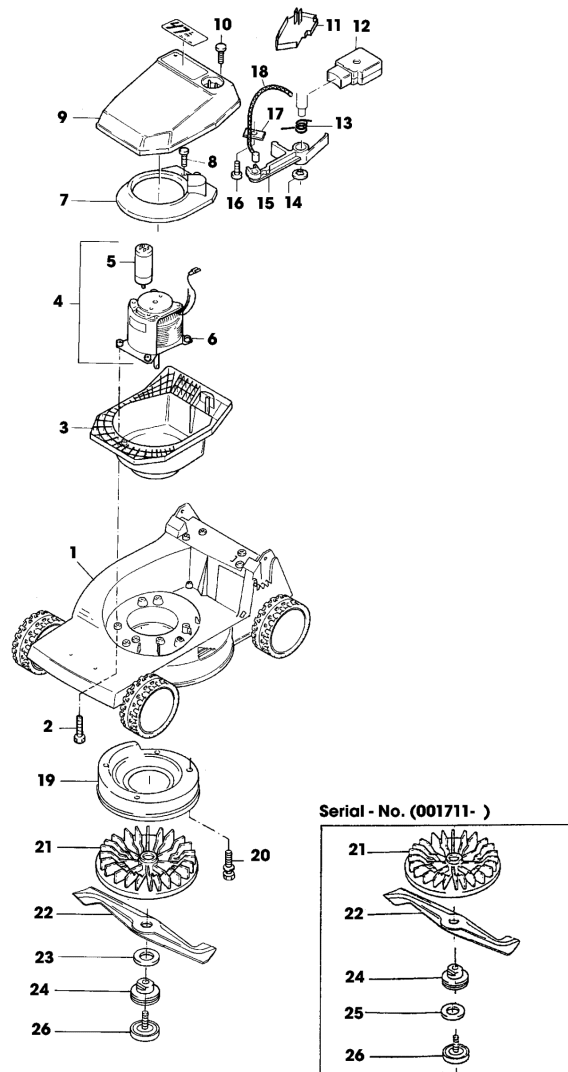

# 47-EL TURBOSTAR EDV-NR.SA118 - GEHAEUSE, MOTOR, MESSERBALKEN

## 47-EL TURBOSTAR EDV-NR.SA118 - GEHAEUSE, MOTOR, MESSERBALKEN

TEIL	STCK.NR	BEZEICHNUNG	STCK.	SER-NR.-	-SER-NR.	BEMERKUNG
1	SAA33235	MAEHGEHAEUSE	1			
2	SA15883	SCHRAUBE	4			K 70X45
3	SA36215	TRAEGER	1			(SUB FOR SA15881)
4	SA34069	ELEKTROMOTOR	1			1700W
5	SA30966	KONDENSATOR	1			20 MY/F
6	SA16162	ISOLATOR	4			
7	SA36214	LUFTFUEHRUNG	1			(SUB FOR SA15879)
8	SA31377	SCHRAUBE	2			KBL 50X14
9	SA11286	HAUBE	1			(A)
	SA30911	ELEKTR. STECKVERBINDUNG	1			(A)
	SA12632	ELEKTR. STECKVERBINDUNG	1			(A)
10	SA15882	SCHRAUBE	2			KB 50X20
11	SA30936	DECKEL	1			
12	SA30476	SCHALTER	1			
13	SA11316	FEDER	1			
14	SA18745	WELLEGELENKSICHERUNGSSTI	1			
15	SA30494	HEBEL	1			
16	SA12182	SCHRAUBE	1			4,2X19
17	SA11311	KLEMME	1			
18	SA33261	SEILZUG	1			
19	SA36688	LUEFTERHAUBE	1			(SUB FOR SA33220, SA36108)
20	SA29854	SCHRAUBE	4			M5X12
21	SA35232	LUEFTER	1			(B) NSEP (ORD SAA10123)
22	SAA33214	MESSER	1			
23	SA32376	SCHEIBE	1		XXXXXX	(A)
24	SA16550	FLANSCH	1		XXXXXX	(A) (FOR SA35232)
	SA34097	FLANSCH	1	XXXXXX		(A) (FOR SA35232)
25	SA34273	SCHEIBE	1	XXXXXX		(A)
26	SA37472	SCHRAUBE	1			(SUB FOR SA16549)
		(A) AUSFUEHRUNG SCHWEIZ				
		(B) TEILESATZ SAA10123				
		BEINHALTET AUCH FLANSCH				
		SA37318 UND SCHRAUBE				
		SA37472				