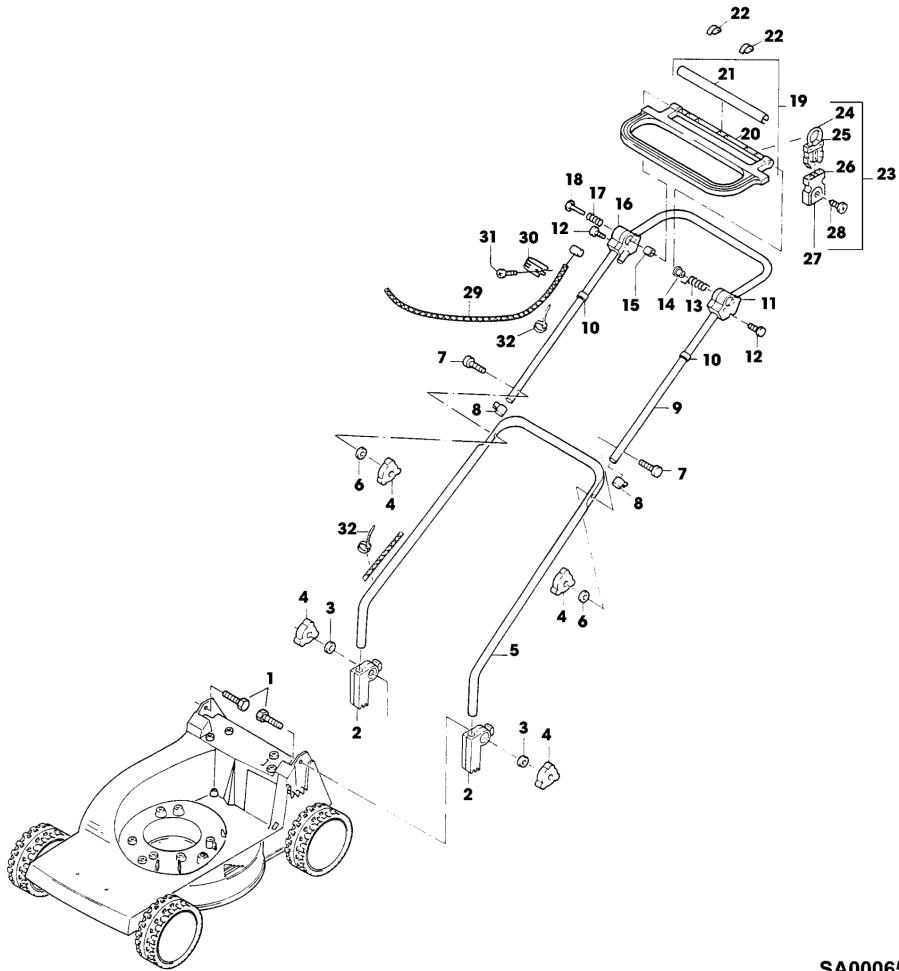

47-EL TURBOSTAR EDV-NR.SA118 - FUEHRUNGSHOLM, STARTER

SA000653

47-EL TURBOSTAR EDV-NR.SA118 - FUEHRUNGSHOLM, STARTER

TEIL	STCK.NR	BEZEICHNUNG	STCK.	SER-NR.-	-SER-NR.	BEMERKUNG
1	SA31174	SECHSKANTSCHRAUBE	2			M6X100
2	SA33256	HALTER	2			
3	SA15212	UNTERLEGSCHIEBE	2			(A) A6,4
4	SA31121	FLUEGELMUTTER	4			(A) (SUB FOR SA12774)
5	SA15845	FUEHRUNG	1			LOW
6	SA11243	UNTERLEGSCHIEBE	2			
7	SA15632	SCHRAUBE	2		XXXXXX	M6X45
	SA15632	SCHRAUBE	1	XXXXXX		LH, M6X45
	SA35190	FUEHRUNG	1	XXXXXX		RH, M6
8	SA15893	KAPPE	2			(A)
9	SA15849	LENKSTANGE	1			UP
10	SA33773	O-RING	2			(A)
11	SA15875	GEHAEUSE	1			LH
12	SA31423	SCHRAUBE	6			KB 35X20
13	SA32375	FEDER	1			
14	SA17010	DISTANZSTUECK	1			
15	SA15859	ROLLE	1			
16	SA11310	GEHAEUSE	1			RH
17	SA15876	DRUCKFEDER	1			
18	SA11259	DRUCKKNOPF	1			
19	SA11816	GRIFF	1			ASSY (INCL KEYS SA11809, SA15857)
20	SA11809	GRIFF	1			
21	SA15857	SCHALE	1			
22	SA32374	KLEMME	2			(A)
23	SA31745	KABELHALTER	1			ASSY
24		RING	1			NSEP (ORD SA31745)
25		VERRIEGELUNG	1			NSEP (ORD SA31745)
26		KABELHALTER	1			NSEP (ORD SA31745)
27		DECKEL	1			NSEP (ORD SA31745)
28		SCHRAUBE	1			NSEP (ORD SA31745) KBL 50X14
29	SA33261	SEILZUG	1			
30	SA11311	KLEMME	1			
31	SA16267	SCHRAUBE	1			(A) 4,2X13
32	RA1000652	KABELBINDER	2			(SUB FOR SA12505)
		(A) WERDEN NUR NOCH IN PACKMENGEN GELIEFERT