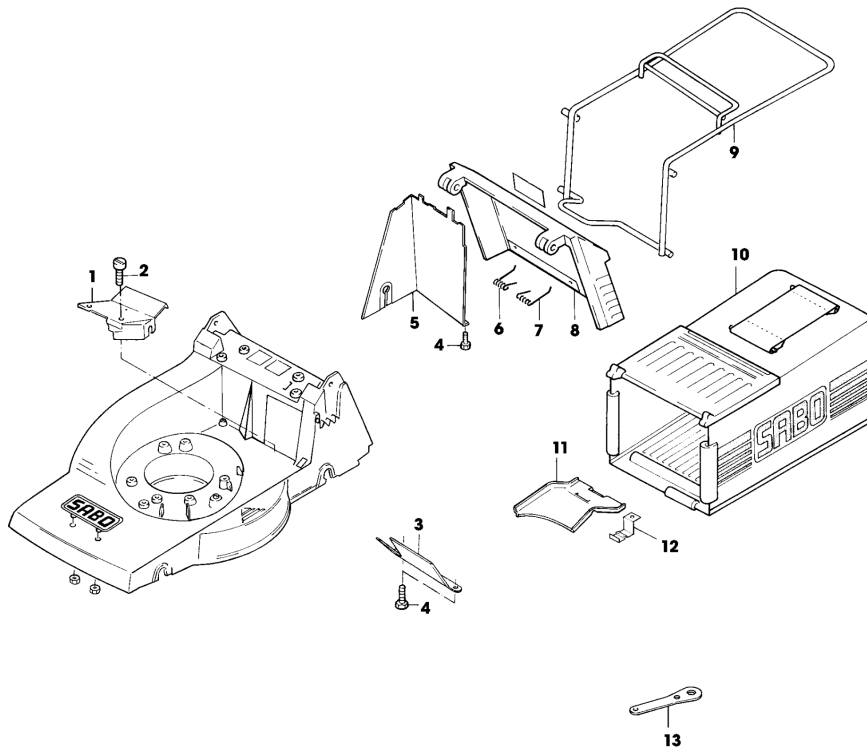

# 47-EL TURBOSTAR EDV-NR.SA118 - FUEHRUNGSHOLM, STARTER

SA000653

**47-EL TURBOSTAR EDV-NR.SA118 - FUEHRUNGSHOLM, STARTER**

TEIL	STCK.NR	BEZEICHNUNG	STCK.	SER-NR.-	-SER-NR.	BEMERKUNG
1	SA31174	SECHSKANTSCHRAUBE	2			M6X100
2	SA33256	HALTER	2			
3	SA15212	UNTERLEGSCHIEBE	2			(A) A6,4
4	SA31121	FLUEGELMUTTER	4			(A) (SUB FOR SA12774)
5	SA15845	FUEHRUNG	1			LOW
6	SA11243	UNTERLEGSCHIEBE	2			
7	SA15632	SCHRAUBE	2		XXXXXX	M6X45
	SA15632	SCHRAUBE	1	XXXXXX		LH, M6X45
	SA35190	FUEHRUNG	1	XXXXXX		RH, M6
8	SA15893	KAPPE	2			(A)
9	SA15849	LENKSTANGE	1			UP
10	SA33773	O-RING	2			(A)
11	SA15875	GEHAEUSE	1			LH
12	SA31423	SCHRAUBE	6			KB 35X20
13	SA32375	FEDER	1			
14	SA17010	DISTANZSTUECK	1			
15	SA15859	ROLLE	1			
16	SA11310	GEHAEUSE	1			RH
17	SA15876	DRUCKFEDER	1			
18	SA11259	DRUCKKNOPF	1			
19	SA11816	GRIFF	1			ASSY (INCL KEYS SA11809, SA15857)
20	SA11809	GRIFF	1			
21	SA15857	SCHALE	1			
22	SA32374	KLEMME	2			(A)
23	SA31745	KABELHALTER	1			ASSY
24		RING	1			NSEP (ORD SA31745)
25		VERRIEGELUNG	1			NSEP (ORD SA31745)
26		KABELHALTER	1			NSEP (ORD SA31745)
27		DECKEL	1			NSEP (ORD SA31745)
28		SCHRAUBE	1			NSEP (ORD SA31745) KBL 50X14
29	SA33261	SEILZUG	1			
30	SA11311	KLEMME	1			
31	SA16267	SCHRAUBE	1			(A) 4,2X13
32	RA1000652	KABELBINDER	2			(SUB FOR SA12505)
		(A) WERDEN NUR NOCH IN PACKMENGEN GELIEFERT				

# 47-EL TURBOSTAR EDV-NR.SA118 - FANGTUCH

SA000656

**47-EL TURBOSTAR EDV-NR.SA118 - FANGTUCH**

TEIL	STCK.NR	BEZEICHNUNG	STCK.	SER-NR.-	-SER-NR.	BEMERKUNG
1	SA33218	ABDECKUNG	1			
2	SA29854	SCHRAUBE	2			M5X12
3	SA33225	BLECH	1			
4	SA29854	SCHRAUBE	3			M5X12
5	SA33224	ABDECKUNG	1			
6	SA31261	FEDER	1			RH
7	SA11397	FEDER	1			LH
8	SA34085	KLAPPE	1			
9	SAA33243	RAHMEN	1			
10	SA33241	GRASFANGBEHAELTER	1			
11	SA33244	RUTSCHE	1			
12	SA17715	FEDERKLEMME	1			(A)
13	SA12045	SCHLUESSEL	1			
	SA500	GRASFANGBEHAELTER	1			ASSY
		(A) WERDEN NUR NOCH IN PACKMENGEN GELIEFERT				