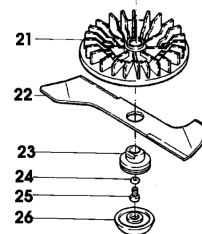

43-ESH TURBOSTAR EDV-NR.SA284, SERIEN NR. (-051102) - GEHAEUSE, MOTOR, MESSERBALKEN

SA000614

43-ESH TURBOSTAR EDV-NR.SA284, SERIEN NR. (-051102) - GEHAEUSE, MOTOR, MESSERBALKEN

TEIL	STCK.NR	BEZEICHNUNG	STCK.	SER-NR.-	-SER-NR.	BEMERKUNG
1	SAA33428	MAEHGEHAEUSE	1			(SUB FOR SA15167)
2	SA11239	DISTANZSTUECK	4	011438		
3	SA16500	HALTER	1			
4	SA15913	ELEKTROMOTOR	1		011437	ASSY, 1300W (ORD SA34274, SA34275, SAA32607)
	SA11189	ELEKTROMOTOR	1	011438	051102	ASSY, 1300W (ORD SA34274, SA34275)
5	SA19291	KONDENSATOR	1			16 MY/F
6	SA15326	SECHSKANTSCHRAUBE	4		011437	M6X35
	SA11188	SECHSKANTSCHRAUBE	4	011438		M6X50
7	SA16504	SCHEIBE	4			
8	SA11244	SICHERUNGSMUTTER	4	011438		(A) M6
9	SA15725	ELEKTR. STECKVERB. FUELLS	1			
	SA15856	ELEKTR. STECKVERBINDUNG	1			(B)
10	SA30936	DECKEL	1			
11	SA18745	WELLEGELENKSICHERUNGSSTI	1			
12	SA30494	HEBEL	1			
13	SA11316	FEDER	2			
14	SA30476	SCHALTER	1			
15	SA29774	LASCHE	1		011437	(A)
	SA11311	KLEMME	1	011438		
16	SA16267	SCHRAUBE	1	019326	051102	(A) 4,2X13
	SA12182	SCHRAUBE	1	011438		4,2X19
17	SA16267	SCHRAUBE	3			(A) 4,2X13
18	SA16506	LUFTFUEHRUNG	1			
19	SA16507	HAUBE	1			
20	SA16268	SCHRAUBE	3			4,2X32
21	SA35232	LUEFTER	1			(C) NSEP (ORD SAA10123)
22	SAA15166	MESSER	1			
23	SA16509	FLANSCH	1			(FOR SA35232)
24	SA15233	FEDERRING	1			A8
25	SA15570	SCHRAUBE	1			M8X30
26	SA16510	ABDECKUNG	1			
27	SA34256	HAUBE	1			ASSY INCL KEYS 10,11,12,13,14,15,16, 19,20,SA15726

(A) WERDEN NUR NOCH IN
PACKMENGEN GELIEFERT

(B) AUSFUEHRUNG SCHWEIZ

(C) TEILESATZ SAA10123
BEINHALTET AUCH FLANSCH
SA37318 UND SCHRAUBE
SA37472

43-ESH TURBOSTAR EDV-NR.SA284, SERIEN NR. (-051102) - VORDER- UND HINTERACHSE