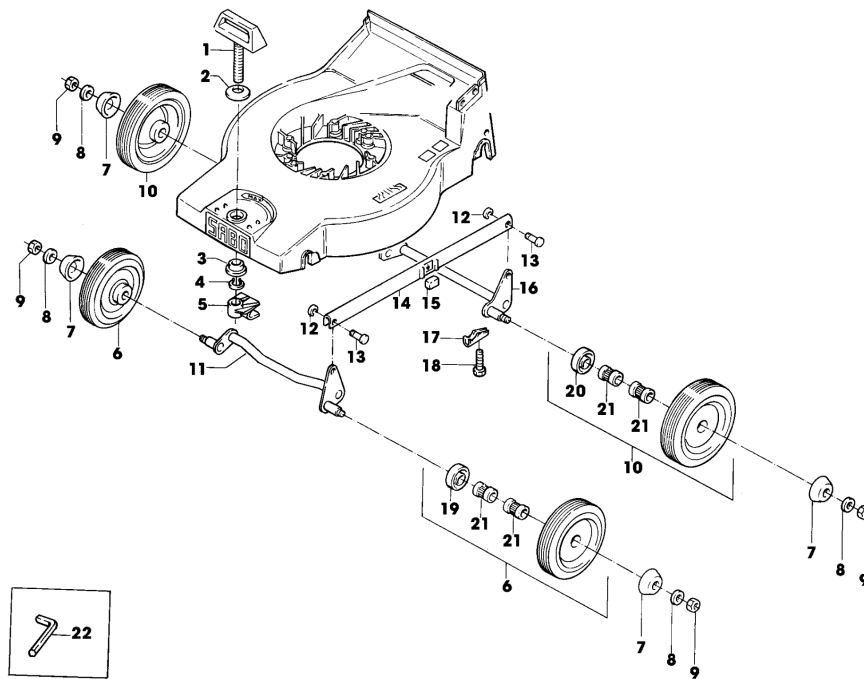

43-ESH TURBOSTAR EDV-NR.SA284, SERIEN NR. (-051102) - GEHAEUSE, MOTOR, MESSERBALKEN

SA000614

43-ESH TURBOSTAR EDV-NR.SA284, SERIEN NR. (-051102) - GEHAEUSE, MOTOR, MESSERBALKEN

TEIL	STCK.NR	BEZEICHNUNG	STCK.	SER-NR.-	-SER-NR.	BEMERKUNG
1	SAA33428	MAEHGEHAEUSE	1			(SUB FOR SA15167)
2	SA11239	DISTANZSTUECK	4	011438		
3	SA16500	HALTER	1			
4	SA15913	ELEKTROMOTOR	1		011437	ASSY, 1300W (ORD SA34274, SA34275, SAA32607)
	SA11189	ELEKTROMOTOR	1	011438	051102	ASSY, 1300W (ORD SA34274, SA34275)
5	SA19291	KONDENSATOR	1			16 MY/F
6	SA15326	SECHSKANTSCHRAUBE	4		011437	M6X35
	SA11188	SECHSKANTSCHRAUBE	4	011438		M6X50
7	SA16504	SCHEIBE	4			
8	SA11244	SICHERUNGSMUTTER	4	011438		(A) M6
9	SA15725	ELEKTR. STECKVERB. FUELLS	1			
	SA15856	ELEKTR. STECKVERBINDUNG	1			(B)
10	SA30936	DECKEL	1			
11	SA18745	WELLEGELENKSICHERUNGSSTI	1			
12	SA30494	HEBEL	1			
13	SA11316	FEDER	2			
14	SA30476	SCHALTER	1			
15	SA29774	LASCHE	1		011437	(A)
	SA11311	KLEMME	1	011438		
16	SA16267	SCHRAUBE	1	019326	051102	(A) 4,2X13
	SA12182	SCHRAUBE	1	011438		4,2X19
17	SA16267	SCHRAUBE	3			(A) 4,2X13
18	SA16506	LUFTFUEHRUNG	1			
19	SA16507	HAUBE	1			
20	SA16268	SCHRAUBE	3			4,2X32
21	SA35232	LUEFTER	1			(C) NSEP (ORD SAA10123)
22	SAA15166	MESSER	1			
23	SA16509	FLANSCH	1			(FOR SA35232)
24	SA15233	FEDERRING	1			A8
25	SA15570	SCHRAUBE	1			M8X30
26	SA16510	ABDECKUNG	1			
27	SA34256	HAUBE	1			ASSY INCL KEYS 10,11,12,13,14,15,16, 19,20,SA15726

(A) WERDEN NUR NOCH IN
PACKMENGEN GELIEFERT

(B) AUSFUEHRUNG SCHWEIZ

(C) TEILESATZ SAA10123
BEINHALTET AUCH FLANSCH
SA37318 UND SCHRAUBE
SA37472

43-ESH TURBOSTAR EDV-NR.SA284, SERIEN NR. (-051102) - VORDER- UND HINTERACHSE