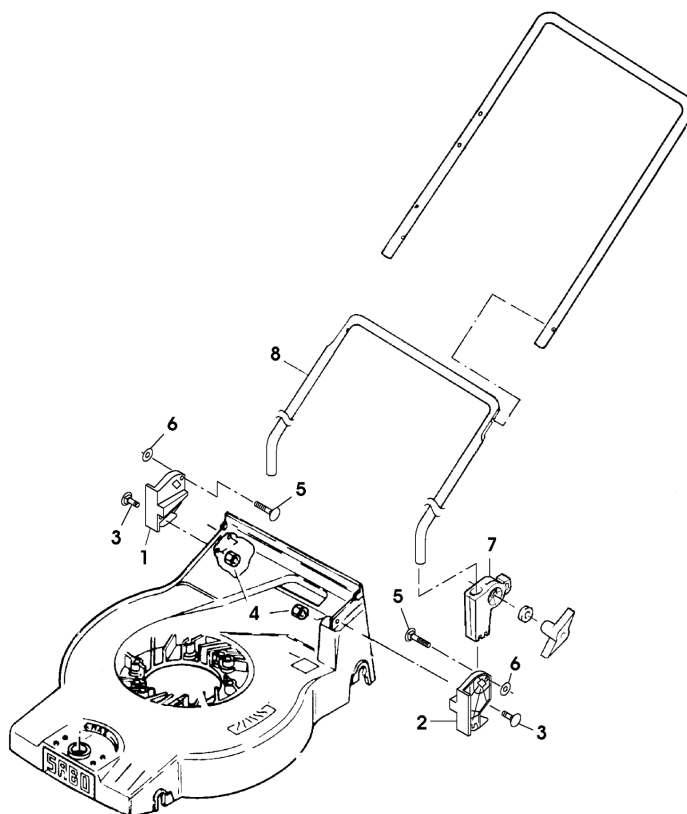

43-ESH TURBOSTAR EDV-NR.SA284, SERIEN NR. (-051102) - UMBAUTEILE FUER HOLMHOEHENVERSTELLUNG

SA002630

43-ESH TURBOSTAR EDV-NR.SA284, SERIEN NR. (-051102) -
UMBAUTEILE FUER HOLMHOEHENVERSTELLUNG

TEIL	STCK.NR	BEZEICHNUNG	STCK.	SER-NR.-	-SER-NR.	BEMERKUNG
1	SA36310	HALTER	1			RH
2	SA36311	HALTER	1			LH
3	SA36312	SCHRAUBE	4			M6X25 (ORD SA15324, SA15212, SA37416)
4	SA15412	MUTTER	4			M6
5	SA18797	SCHRAUBE	2			M6X65
6	SA34429	FEDERSCHEIBE	2			
7	SA33256	HALTER	2			
8	SAA36309	FUEHRUNG	1			LOW