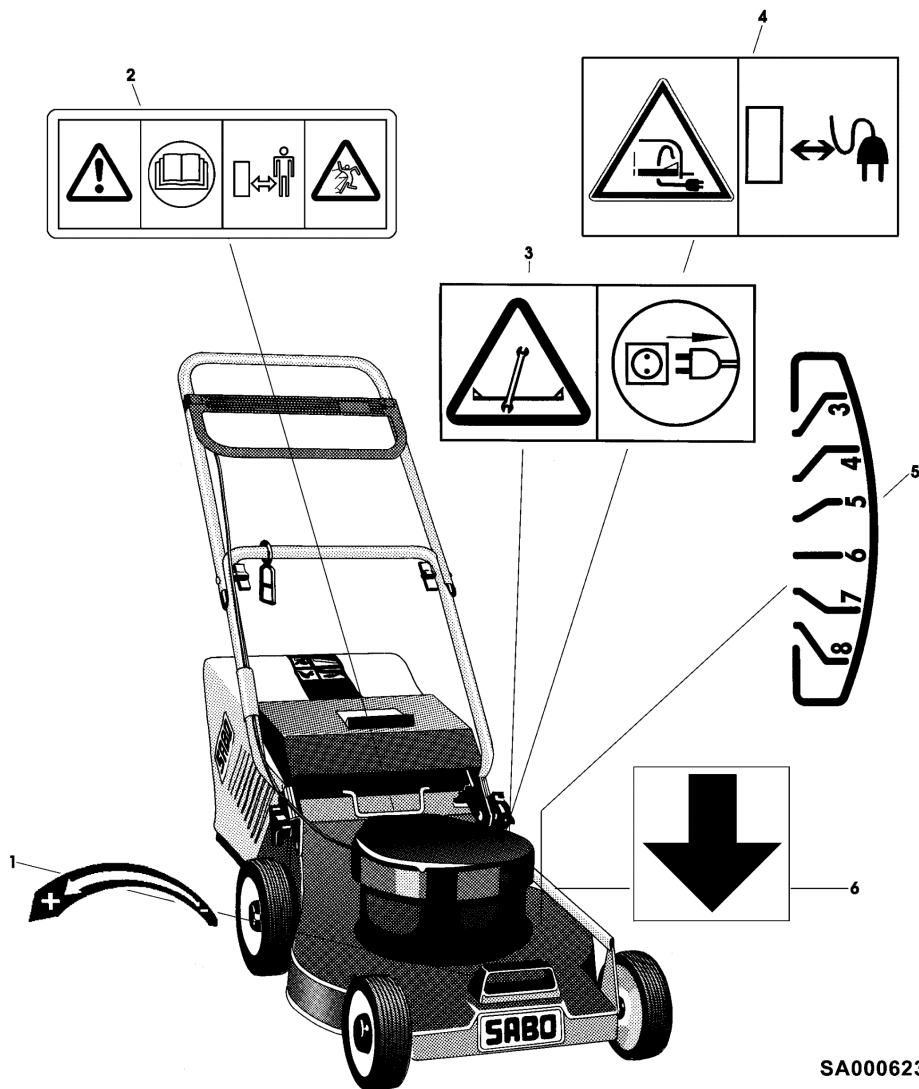

43-ESH TURBOSTAR EDV-NR.SA284, SERIEN NR. (-051102) - AUFKLEBER

**43-ESH TURBOSTAR EDV-NR.SA284, SERIEN NR. (-051102) -
AUFKLEBER**

TEIL	STCK.NR	BEZEICHNUNG	STCK.	SER-NR.-	-SER-NR.	BEMERKUNG
1	SA16350	AUFKLEBER	1			
2	SA34669	AUFKLEBER	1			(SUB FOR SA16353)
3	SA34768	AUFKLEBER	1			(ORD SA35219)
4	SA34769	AUFKLEBER	1			(ORD SA35219)
5	SA16352	AUFKLEBER	1			
6	SA13820	AUFKLEBER	1