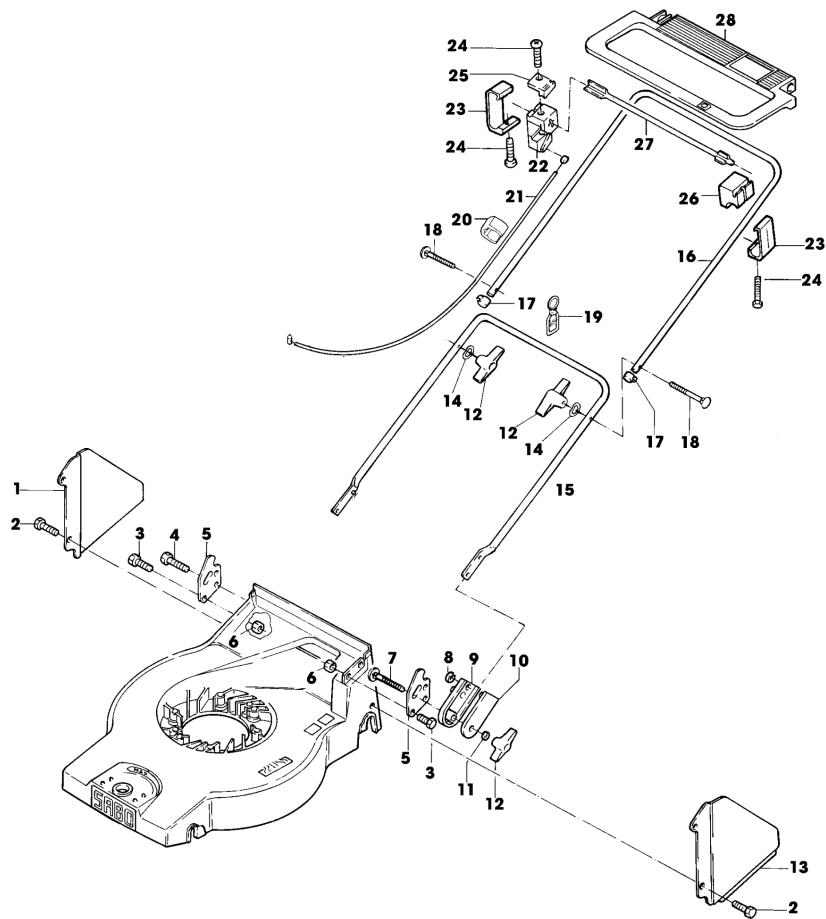

43-ESH TURBOSTAR EDV-NR.SA284, SERIEN NR. (-051102) - FUEHRUNGSHOLM, STARTER

SA000618

43-ESH TURBOSTAR EDV-NR.SA284, SERIEN NR. (-051102) - FUEHRUNGSHOLM, STARTER

TEIL	STCK.NR	BEZEICHNUNG	STCK.	SER-NR.-	-SER-NR.	BEMERKUNG
1	SAA16942	BLECH	1			RH
2	SA17604	SCHRAUBE	2			(A) M5X10
3	SA15322	SECHSKANTSCHRAUBE	2			M6X16
4	19M7077	SECHSKANTSCHRAUBE	2			M6X20 (SUB FOR SA15323)
5	SAA16944	HALTER	1			
6	SA15412	MUTTER	4			M6
7	SA15632	SCHRAUBE	2			M6X45
8	SA12743	FEDERMUTTER	2			
9	SA15187	PLATTE	2			(ORD W/SA15186)
10	SA15186	PLATTE	2			(ORD W/SA15187)
11	SA15212	UNTERLEGSCHIEBE	2			(A) A6,4
12	SA31121	FLUEGELMUTTER	4			(A)
13	SAA16941	BLECH	1			LH
14	SA11243	UNTERLEGSCHIEBE	2			
15	SAA15722	FUEHRUNG	1			LOW
16	SA15723	LENKSTANGE	1			UP
17	SA15893	KAPPE	2			(A)
18	SA15632	SCHRAUBE	2			M6X45
19	SA31745	KABELHALTER	1			ASSY (SUB FOR SA12040)
20	SA34258	KLEMME	1			(SUB FOR SA31237)
	SA34258	KLEMME	2			
21	SA15726	SEILZUG	1			
22	SA30478	HALTER	1		019325	
	SA11287	HALTER	2	019326	051102	
23	SA19261	LASCHE	2			
24	SA16267	SCHRAUBE	3			(A) 4,2X13
25	SA30479	DECKEL	1		019325	
	SA11311	KLEMME	1	019326	051102	
26	SA19262	HALTER	2			
27	SA16935	DREHFEDER	1			
28	SA16936	GRIFF	1			

(A) WERDEN NUR
NOCH IN PACKMENGEN
GELIEFERT