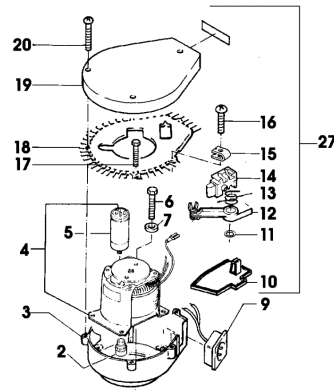

43-ESH TURBOSTAR EDV-NR.SA284, SERIEN NR. (-051102) - GEHAEUSE, MOTOR, MESSERBALKEN

SA000614

43-ESH TURBOSTAR EDV-NR.SA284, SERIEN NR. (-051102) - GEHAEUSE, MOTOR, MESSERBALKEN

TEIL	STCK.NR	BEZEICHNUNG	STCK.	SER-NR.-	-SER-NR.	BEMERKUNG
1	SAA33428	MAEHGEHAEUSE	1			(SUB FOR SA15167)
2	SA11239	DISTANZSTUECK	4	011438		
3	SA16500	HALTER	1			
4	SA15913	ELEKTROMOTOR	1		011437	ASSY, 1300W (ORD SA34274, SA34275, SAA32607)
	SA11189	ELEKTROMOTOR	1	011438	051102	ASSY, 1300W (ORD SA34274, SA34275)
5	SA19291	KONDENSATOR	1			16 MY/F
6	SA15326	SECHSKANTSCHRAUBE	4		011437	M6X35
	SA11188	SECHSKANTSCHRAUBE	4	011438		M6X50
7	SA16504	SCHEIBE	4			
8	SA11244	SICHERUNGSMUTTER	4	011438		(A) M6
9	SA15725	ELEKTR. STECKVERB. FUELLS	1			
	SA15856	ELEKTR. STECKVERBINDUNG	1			(B)
10	SA30936	DECKEL	1			
11	SA18745	WELLEGELENKSICHERUNGSSTI	1			
12	SA30494	HEBEL	1			
13	SA11316	FEDER	2			
14	SA30476	SCHALTER	1			
15	SA29774	LASCHE	1		011437	(A)
	SA11311	KLEMME	1	011438		
16	SA16267	SCHRAUBE	1	019326	051102	(A) 4,2X13
	SA12182	SCHRAUBE	1	011438		4,2X19
17	SA16267	SCHRAUBE	3			(A) 4,2X13
18	SA16506	LUFTFUEHRUNG	1			
19	SA16507	HAUBE	1			
20	SA16268	SCHRAUBE	3			4,2X32
21	SA35232	LUEFTER	1			(C) NSEP (ORD SAA10123)
22	SAA15166	MESSER	1			
23	SA16509	FLANSCH	1			(FOR SA35232)
24	SA15233	FEDERRING	1			A8
25	SA15570	SCHRAUBE	1			M8X30
26	SA16510	ABDECKUNG	1			
27	SA34256	HAUBE	1			ASSY INCL KEYS 10,11,12,13,14,15,16, 19,20,SA15726

(A) WERDEN NUR NOCH IN
PACKMENGEN GELIEFERT

(B) AUSFUEHRUNG SCHWEIZ

(C) TEILESATZ SAA10123
BEINHALTET AUCH FLANSCH
SA37318 UND SCHRAUBE
SA37472

43-ESH TURBOSTAR EDV-NR.SA284, SERIEN NR. (-051102) - VORDER- UND HINTERACHSE