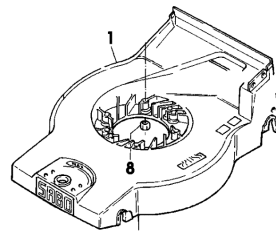

43-ESH TURBOSTAR EDV-NR.SA284, SERIEN NR. (-051102) - GEHAEUSE, MOTOR, MESSERBALKEN

SA000614

43-ESH TURBOSTAR EDV-NR.SA284, SERIEN NR. (-051102) - GEHAEUSE, MOTOR, MESSERBALKEN

TEIL	STCK.NR	BEZEICHNUNG	STCK.	SER-NR.-	-SER-NR.	BEMERKUNG
1	SAA33428	MAEHGEHAEUSE	1			(SUB FOR SA15167)
2	SA11239	DISTANZSTUECK	4	011438		
3	SA16500	HALTER	1			
4	SA15913	ELEKTROMOTOR	1		011437	ASSY, 1300W (ORD SA34274, SA34275, SAA32607)
	SA11189	ELEKTROMOTOR	1	011438	051102	ASSY, 1300W (ORD SA34274, SA34275)
5	SA19291	KONDENSATOR	1			16 MY/F
6	SA15326	SECHSKANTSCHRAUBE	4		011437	M6X35
	SA11188	SECHSKANTSCHRAUBE	4	011438		M6X50
7	SA16504	SCHEIBE	4			
8	SA11244	SICHERUNGSMUTTER	4	011438		(A) M6
9	SA15725	ELEKTR. STECKVERB. FUELLS	1			
	SA15856	ELEKTR. STECKVERBINDUNG	1			(B)
10	SA30936	DECKEL	1			
11	SA18745	WELLEGELENKSICHERUNGSSTI	1			
12	SA30494	HEBEL	1			
13	SA11316	FEDER	2			
14	SA30476	SCHALTER	1			
15	SA29774	LASCHE	1		011437	(A)
	SA11311	KLEMME	1	011438		
16	SA16267	SCHRAUBE	1	019326	051102	(A) 4,2X13
	SA12182	SCHRAUBE	1	011438		4,2X19
17	SA16267	SCHRAUBE	3			(A) 4,2X13
18	SA16506	LUFTFUEHRUNG	1			
19	SA16507	HAUBE	1			
20	SA16268	SCHRAUBE	3			4,2X32
21	SA35232	LUEFTER	1			(C) NSEP (ORD SAA10123)
22	SAA15166	MESSER	1			
23	SA16509	FLANSCH	1			(FOR SA35232)
24	SA15233	FEDERRING	1			A8
25	SA15570	SCHRAUBE	1			M8X30
26	SA16510	ABDECKUNG	1			
27	SA34256	HAUBE	1			ASSY INCL KEYS 10,11,12,13,14,15,16, 19,20,SA15726

(A) WERDEN NUR NOCH IN
PACKMENGEN GELIEFERT

(B) AUSFUEHRUNG SCHWEIZ

(C) TEILESATZ SAA10123
BEINHALTET AUCH FLANSCH
SA37318 UND SCHRAUBE
SA37472

43-ESH TURBOSTAR EDV-NR.SA284, SERIEN NR. (-051102) - VORDER- UND HINTERACHSE