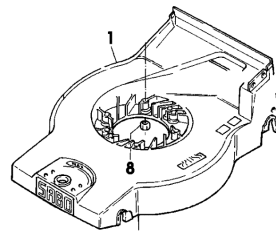

43-ESH STANDARD TURBOSTAR EDV-NR.SA284, SERIEN NR. (076351-) - GEHAEUSE, MOTOR, MESSERBALKEN

SA000614

43-ESH STANDARD TURBOSTAR EDV-NR.SA284, SERIEN NR. (076351-) - GEHAEUSE, MOTOR, MESSERBALKEN

TEIL	STCK.NR	BEZEICHNUNG	STCK.	SER-NR.-	-SER-NR.	BEMERKUNG
1	SAA33428	MAEHGEHAEUSE	1			
2	SA11239	DISTANZSTUECK	4			
3	SA16500	HALTER	1			
4	SA34274	ELEKTROMOTOR	1			ASSY, 1300W
5	SA30966	KONDENSATOR	1			20 MY/F
6	SA11188	SECHSKANTSCHRAUBE	4			M6X50
7	SA16504	SCHEIBE	4			
8	SA11244	SICHERUNGSMUTTER	4			(A) M6
9	SA15725	ELEKTR. STECKVERB. FUELLS	1			
	SA15856	ELEKTR. STECKVERBINDUNG	1			(B)
10	SA30936	DECKEL	1			
11	SA18745	WELLEGELENKSICHERUNGSSTI	1			
12	SA30494	HEBEL	1			
13	SA11316	FEDER	2			
14	SA30476	SCHALTER	1			
15	SA11311	KLEMME	1			
16	SA12182	SCHRAUBE	1			4,2X19
17	SA16267	SCHRAUBE	3			4,2X13
18	SA34275	LUFTFUEHRUNG	1			
19	SA16507	HAUBE	1			
20	SA16268	SCHRAUBE	3			4,2X32
21	SA35232	LUEFTER	1			(C) NSEP (ORD SAA10123)
22	SAA15166	MESSER	1			
23	SA16509	FLANSCH	1			(FOR SA35232)
24	SA15233	FEDERING	1			A8
25	SA15570	SCHRAUBE	1			M8X30
26	SA16510	ABDECKUNG	1			
27	SA34256	HAUBE	1			ASSY INCL KEYS 10,11,12,13,14,15,16, 19,20, SA15726