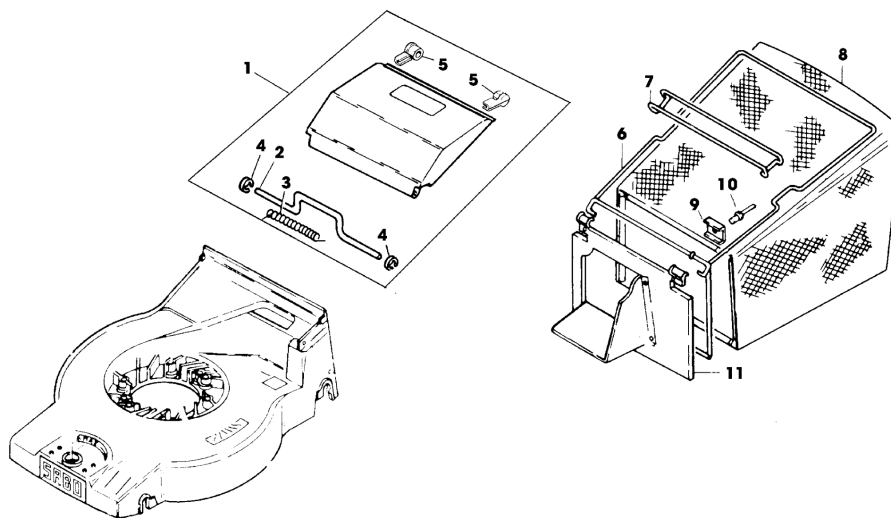

43-ESH STANDARD TURBOSTAR EDV-NR.SA284, SERIEN NR. (076351-) - FANGTUCH

SA000524

43-ESH STANDARD TURBOSTAR EDV-NR.SA284, SERIEN NR. (076351-) - FANGTUCH

TEIL	STCK.NR	BEZEICHNUNG	STCK.	SER-NR.-	-SER-NR.	BEMERKUNG
1	SAA34593	KLAPPE	1			ASSY
2		BUEGEL	1			NSEP (ORD SAA34593)
3		FEDER	1			NSEP (ORD SAA34593)
4		RING	2			NSEP (ORD SAA34593)
5		DAEMPFER	2			NSEP (ORD SAA34593)
6	SAA16556	HALTER	1			
7	SAA16557	GRIFF	1			
8	SA16558	GRASFANGBEHAELTER	1			
9	SA17715	FEDERKLEMME	2			
10		NIET	2			3,9X5,7 (ORD SA15541, SA15200, SA15410)
11	SA16559	KLAPPE	1			
	SA560	GRASFANGBEHAELTER	1			ASSY