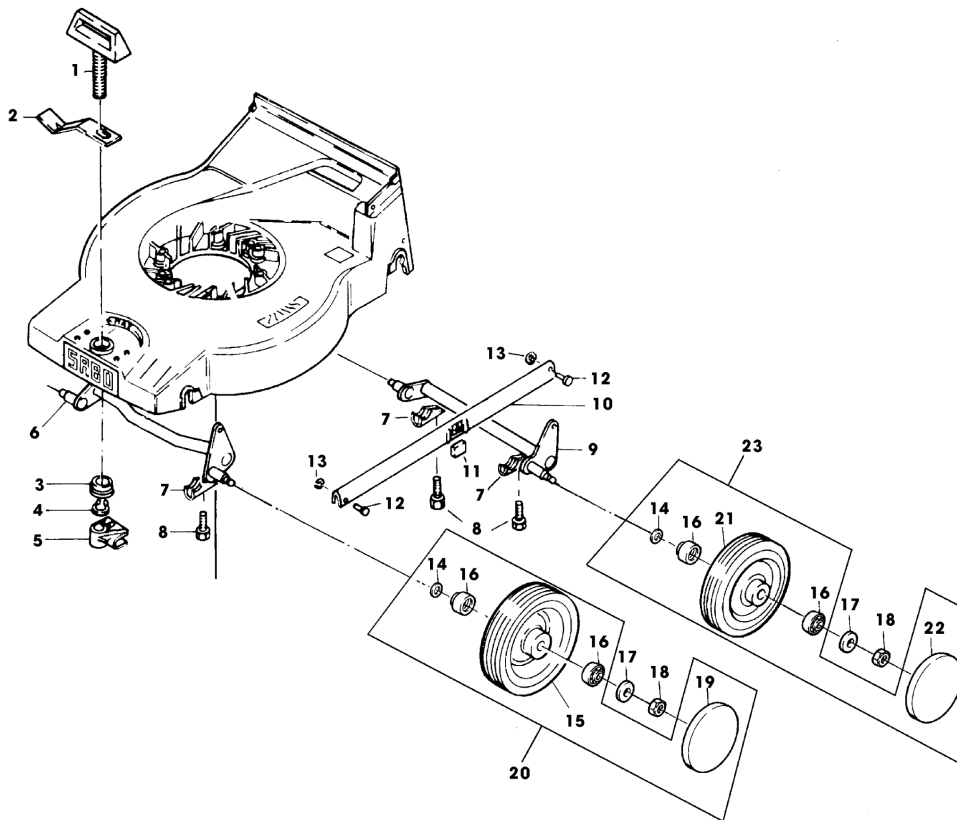

43-ESH STANDARD TURBOSTAR EDV-NR.SA284, SERIEN NR. (076351-) - GEHAEUSE, MOTOR, MESSERBALKEN

SA000614

43-ESH STANDARD TURBOSTAR EDV-NR.SA284, SERIEN NR. (076351-) - GEHAEUSE, MOTOR, MESSERBALKEN

TEIL	STCK.NR	BEZEICHNUNG	STCK.	SER-NR.-	-SER-NR.	BEMERKUNG
1	SAA33428	MAEHGEHAEUSE	1			
2	SA11239	DISTANZSTUECK	4			
3	SA16500	HALTER	1			
4	SA34274	ELEKTROMOTOR	1			ASSY, 1300W
5	SA30966	KONDENSATOR	1			20 MY/F
6	SA11188	SECHSKANTSCHRAUBE	4			M6X50
7	SA16504	SCHEIBE	4			
8	SA11244	SICHERUNGSMUTTER	4			(A) M6
9	SA15725	ELEKTR. STECKVERB. FUELLS	1			
	SA15856	ELEKTR. STECKVERBINDUNG	1			(B)
10	SA30936	DECKEL	1			
11	SA18745	WELLEGELENKSICHERUNGSSTI	1			
12	SA30494	HEBEL	1			
13	SA11316	FEDER	2			
14	SA30476	SCHALTER	1			
15	SA11311	KLEMME	1			
16	SA12182	SCHRAUBE	1			4,2X19
17	SA16267	SCHRAUBE	3			4,2X13
18	SA34275	LUFTFUEHRUNG	1			
19	SA16507	HAUBE	1			
20	SA16268	SCHRAUBE	3			4,2X32
21	SA35232	LUEFTER	1			(C) NSEP (ORD SAA10123)
22	SAA15166	MESSER	1			
23	SA16509	FLANSCH	1			(FOR SA35232)
24	SA15233	FEDERING	1			A8
25	SA15570	SCHRAUBE	1			M8X30
26	SA16510	ABDECKUNG	1			
27	SA34256	HAUBE	1			ASSY INCL KEYS 10,11,12,13,14,15,16, 19,20, SA15726

(A) WERDEN NUR NOCH IN
PACKMENGEN GELIEFERT

(B) AUSFUEHRUNG SCHWEIZ

(C) TEILESATZ SAA10123
BEINHALTET AUCH FLANSCH
SA37318 UND SCHRAUBE
SA37472

43-ESH STANDARD TURBOSTAR EDV-NR.SA284, SERIEN NR. (076351-) - VORDER- UND HINTERACHSE