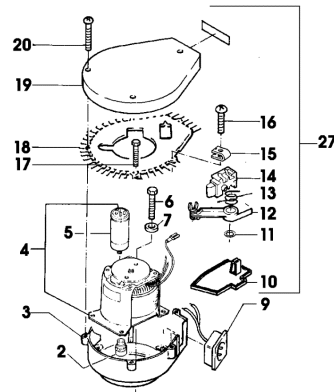

43-ESH STANDARD TURBOSTAR EDV-NR.SA284, SERIEN NR. (076351-) - GEHAEUSE, MOTOR, MESSERBALKEN

SA000614

43-ESH STANDARD TURBOSTAR EDV-NR.SA284, SERIEN NR. (076351-) - GEHAEUSE, MOTOR, MESSERBALKEN

TEIL	STCK.NR	BEZEICHNUNG	STCK.	SER-NR.-	-SER-NR.	BEMERKUNG
1	SAA33428	MAEHGEHAEUSE	1			
2	SA11239	DISTANZSTUECK	4			
3	SA16500	HALTER	1			
4	SA34274	ELEKTROMOTOR	1			ASSY, 1300W
5	SA30966	KONDENSATOR	1			20 MY/F
6	SA11188	SECHSKANTSCHRAUBE	4			M6X50
7	SA16504	SCHEIBE	4			
8	SA11244	SICHERUNGSMUTTER	4			(A) M6
9	SA15725	ELEKTR. STECKVERB. FUELLS	1			
	SA15856	ELEKTR. STECKVERBINDUNG	1			(B)
10	SA30936	DECKEL	1			
11	SA18745	WELLEGELENKSICHERUNGSSTI	1			
12	SA30494	HEBEL	1			
13	SA11316	FEDER	2			
14	SA30476	SCHALTER	1			
15	SA11311	KLEMME	1			
16	SA12182	SCHRAUBE	1			4,2X19
17	SA16267	SCHRAUBE	3			4,2X13
18	SA34275	LUFTFUEHRUNG	1			
19	SA16507	HAUBE	1			
20	SA16268	SCHRAUBE	3			4,2X32
21	SA35232	LUEFTER	1			(C) NSEP (ORD SAA10123)
22	SAA15166	MESSER	1			
23	SA16509	FLANSCH	1			(FOR SA35232)
24	SA15233	FEDERING	1			A8
25	SA15570	SCHRAUBE	1			M8X30
26	SA16510	ABDECKUNG	1			
27	SA34256	HAUBE	1			ASSY INCL KEYS 10,11,12,13,14,15,16, 19,20, SA15726