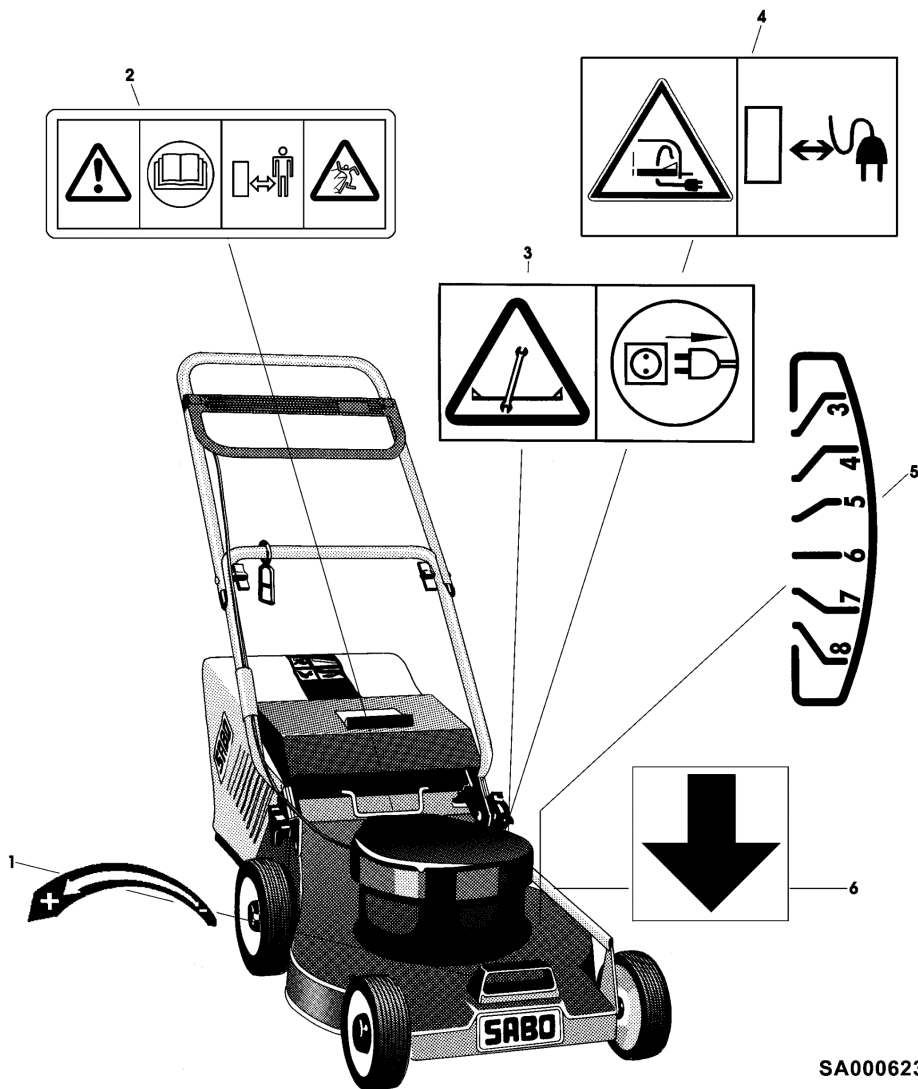

43-ESH STANDARD TURBOSTAR EDV-NR.SA284, SERIEN NR. (076351-) - AUFKLEBER

SA000623

**43-ESH STANDARD TURBOSTAR EDV-NR.SA284, SERIEN NR.
(076351-) - AUFKLEBER**

TEIL	STCK.NR	BEZEICHNUNG	STCK.	SER-NR.-	-SER-NR.	BEMERKUNG
1	SA16350	AUFKLEBER	1			
2	SA34669	AUFKLEBER	1			
3	SA34768	AUFKLEBER	1			
4	SA34769	AUFKLEBER	1			6 L
5	SA16352	AUFKLEBER	1			
6	SA13820	AUFKLEBER	1