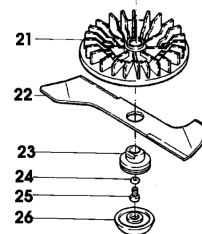

43-ESH STANDARD TURBOSTAR EDV-NR.SA284, SERIEN NR. (076351-) - GEHAEUSE, MOTOR, MESSERBALKEN

SA000614

43-ESH STANDARD TURBOSTAR EDV-NR.SA284, SERIEN NR. (076351-) - GEHAEUSE, MOTOR, MESSERBALKEN

TEIL	STCK.NR	BEZEICHNUNG	STCK.	SER-NR.-	-SER-NR.	BEMERKUNG
1	SAA33428	MAEHGEHAEUSE	1			
2	SA11239	DISTANZSTUECK	4			
3	SA16500	HALTER	1			
4	SA34274	ELEKTROMOTOR	1			ASSY, 1300W
5	SA30966	KONDENSATOR	1			20 MY/F
6	SA11188	SECHSKANTSCHRAUBE	4			M6X50
7	SA16504	SCHEIBE	4			
8	SA11244	SICHERUNGSMUTTER	4			(A) M6
9	SA15725	ELEKTR. STECKVERB. FUELLS	1			
	SA15856	ELEKTR. STECKVERBINDUNG	1			(B)
10	SA30936	DECKEL	1			
11	SA18745	WELLEGELENKSICHERUNGSSTI	1			
12	SA30494	HEBEL	1			
13	SA11316	FEDER	2			
14	SA30476	SCHALTER	1			
15	SA11311	KLEMME	1			
16	SA12182	SCHRAUBE	1			4,2X19
17	SA16267	SCHRAUBE	3			4,2X13
18	SA34275	LUFTFUEHRUNG	1			
19	SA16507	HAUBE	1			
20	SA16268	SCHRAUBE	3			4,2X32
21	SA35232	LUEFTER	1			(C) NSEP (ORD SAA10123)
22	SAA15166	MESSER	1			
23	SA16509	FLANSCH	1			(FOR SA35232)
24	SA15233	FEDERING	1			A8
25	SA15570	SCHRAUBE	1			M8X30
26	SA16510	ABDECKUNG	1			
27	SA34256	HAUBE	1			ASSY INCL KEYS 10,11,12,13,14,15,16, 19,20, SA15726

(A) WERDEN NUR NOCH IN
PACKMENGEN GELIEFERT

(B) AUSFUEHRUNG SCHWEIZ

(C) TEILESATZ SAA10123
BEINHALTET AUCH FLANSCH
SA37318 UND SCHRAUBE
SA37472

43-ESH STANDARD TURBOSTAR EDV-NR.SA284, SERIEN NR. (076351-) - VORDER- UND HINTERACHSE