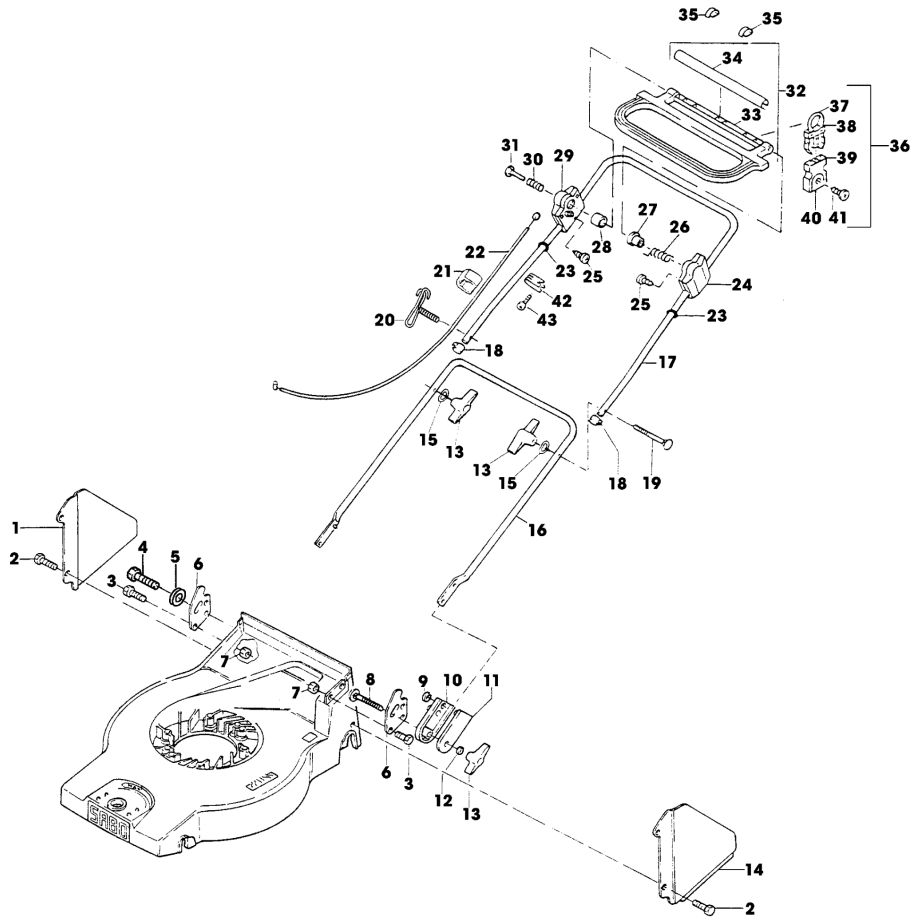

43-ESH STANDARD TURBOSTAR EDV-NR.SA284, SERIEN NR. (076351-) - FUEHRUNGSHOLM, STARTER

SA000620

43-ESH STANDARD TURBOSTAR EDV-NR.SA284, SERIEN NR. (076351-) - FUEHRUNGSHOLM, STARTER

TEIL	STCK.NR	BEZEICHNUNG	STCK.	SER-NR.-	-SER-NR.	BEMERKUNG
1	SAA16942	BLECH	1		083070	RH
	SA35312	ABSTUETZUNG	1	083071		RH
2	SA17604	SCHRAUBE	2			M5X10
3	SA15322	SECHSKANTSCHRAUBE	2			M6X16
4	SA15322	SECHSKANTSCHRAUBE	2		083070	M6X16
	19M7077	SECHSKANTSCHRAUBE	2	083071		M6X20 (SUB FOR SA15323)
5	SA15212	UNTERLEGSCHIEBE	2	083071		A 6,4
6	SAA16944	HALTER	2			
7	SA15412	MUTTER	4			M6
8	SA15632	SCHRAUBE	2			M6X45
9	SA12743	FEDERMUTTER	2			
10	SA15187	PLATTE	2			(ORD W/SA15186)
11	SA15186	PLATTE	2			(ORD W/SA15187)
12	SA15212	UNTERLEGSCHIEBE	2			A6,4
13	SA31121	FLUEGELMUTTER	4			
14	SAA16941	BLECH	1		083070	LH
	SA35313	ABSTUETZUNG	1	083071		LH
15	SA11243	UNTERLEGSCHIEBE	2			
16	SAA15722	FUEHRUNG	1			LOW
17	SA32598	LENKSTANGE	1			UP
18	SA15893	KAPPE	2			
19	SA15632	SCHRAUBE	1			M6X45
20	SA15632	SCHRAUBE	1		079450	M6X45
	SA35190	FUEHRUNG	1	079451		
21	SA34258	KLEMME	2			
22	SA15726	SEILZUG	1			
23	SA33773	O-RING	2			
24	SA32601	GEHAEUSE	1			LH
25	SA31423	SCHRAUBE	6			KB 35X20
26	SA32375	FEDER	1			
27	SA17010	DISTANZSTUECK	1			
28	SA32602	ROLLE	1			
29	SA32603	GEHAEUSE	1			RH
30	SA15876	DRUCKFEDER	1			
31	SA11259	DRUCKKNOPF	1			
32	SA11816	GRIFF	1			ASSY (INCL KEYS SA11809, SA15857)
33	SA11809	GRIFF	1			
34	SA15857	SCHALE	1			
35	SA32374	KLEMME	2			
36	SA31745	KABELHALTER	1			ASSY
37		RING	1			NSEP (ORD SA31745)
38		VERRIEGELUNG	1			NSEP (ORD SA31745)
39		KABELHALTER	1			NSEP (ORD SA31745)
40		DECKEL	1			NSEP (ORD SA31745)
41		SCHRAUBE	1			NSEP (ORD SA31745) KBL 50X14
42	SA11311	KLEMME	1