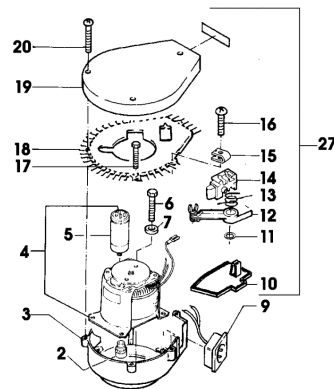

# 43-ESH STANDARD TURBOSTAR EDV-NR.SA285, SERIEN NR. (xxxxxx-) - GEHAEUSE, MOTOR, MESSERBALKEN

SA000614

## 43-ESH STANDARD TURBOSTAR EDV-NR.SA285, SERIEN NR. (xxxxxx- ) - GEHAEUSE, MOTOR, MESSERBALKEN

TEIL	STCK.NR	BEZEICHNUNG	STCK.	SER-NR.-	SER-NR.	BEMERKUNG
1	SAA33428	MAEHGEHAEUSE	1			
2	SA11239	DISTANZSTUECK	4			
3	SA16500	HALTER	1			
4	SA34274	ELEKTROMOTOR	1			ASSY, 1300W
5	SA30966	KONDENSATOR	1			20 MY/F
6	SA11188	SECHSKANTSCHRAUBE	4			M6X50
7	SA16504	SCHEIBE	4			
8	SA11244	SICHERUNGSMUTTER	4			(A) M6
9	SA15725	ELEKTR. STECKVERB. FUELLS	1			
	SA15856	ELEKTR. STECKVERBINDUNG	1			(B)
10	SA30936	DECKEL	1			
11	SA18745	WELLEGELENKSICHERUNGSSTI	1			
12	SA30494	HEBEL	1			
13	SA11316	FEDER	2			
14	SA30476	SCHALTER	1			
15	SA11311	KLEMME	1			
16	SA12182	SCHRAUBE	1			4,2X19
17	SA16267	SCHRAUBE	3			4,2X13
18	SA34275	LUFTFUEHRUNG	1			
19	SA16507	HAUBE	1			
20	SA16268	SCHRAUBE	3			4,2X32
21	SA35232	LUEFTER	1			(C) NSEP (ORD SAA10123)
22	SAA15166	MESSER	1			
23	SA16509	FLANSCH	1			(FOR SA35232)
24	SA15233	FEDERING	1			A8
25	SA15570	SCHRAUBE	1			M8X30
26	SA16510	ABDECKUNG	1			
27	SA34256	HAUBE	1			ASSY INCL KEYS 10,11,12,13,14,15,16, 19,20, SA15726

## 43-ESH STANDARD TURBOSTAR EDV-NR.SA285, SERIEN NR. (xxxxxx- ) - FANGTUCH

TEIL	STCK.NR	BEZEICHNUNG	STCK.	SER-NR.-	-SER-NR.	BEMERKUNG
1	SAA34593	KLAPPE	1			ASSY
2		BUEGEL	1			NSEP (ORD SAA34593)
3		FEDER	1			NSEP (ORD SAA34593)
4		RING	2			NSEP (ORD SAA34593)
5		DAEMPFER	2			NSEP (ORD SAA34593)
6	SAA16556	HALTER	1			
7	SAA16557	GRIFF	1			
8	SA16558	GRASFANGBEHAELTER	1			
9	SA17715	FEDERKLEMME	2			
10		NIET	2			3,9X5,7 (ORD SA15541, SA15200, SA15410)
11	SA16559	KLAPPE	1			
	SA560	GRASFANGBEHAELTER	1			ASSY