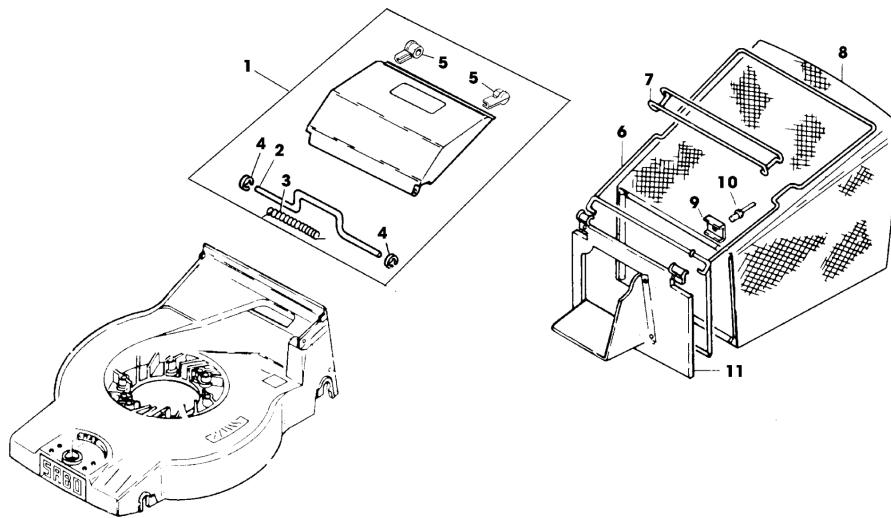

43-ESH STANDARD TURBOSTAR EDV-NR.SA285, SERIEN NR. (xxxxxx-) - FANGTUCH

SA000524

43-ESH STANDARD TURBOSTAR EDV-NR.SA285, SERIEN NR. (xxxxxx-) - FANGTUCH

TEIL	STCK.NR	BEZEICHNUNG	STCK.	SER-NR.-	-SER-NR.	BEMERKUNG
1	SAA34593	KLAPPE	1			ASSY
2		BUEGEL	1			NSEP (ORD SAA34593)
3		FEDER	1			NSEP (ORD SAA34593)
4		RING	2			NSEP (ORD SAA34593)
5		DAEMPFER	2			NSEP (ORD SAA34593)
6	SAA16556	HALTER	1			
7	SAA16557	GRIFF	1			
8	SA16558	GRASFANGBEHAELTER	1			
9	SA17715	FEDERKLEMME	2			
10		NIET	2			3,9X5,7 (ORD SA15541, SA15200, SA15410)
11	SA16559	KLAPPE	1			
	SA560	GRASFANGBEHAELTER	1			ASSY