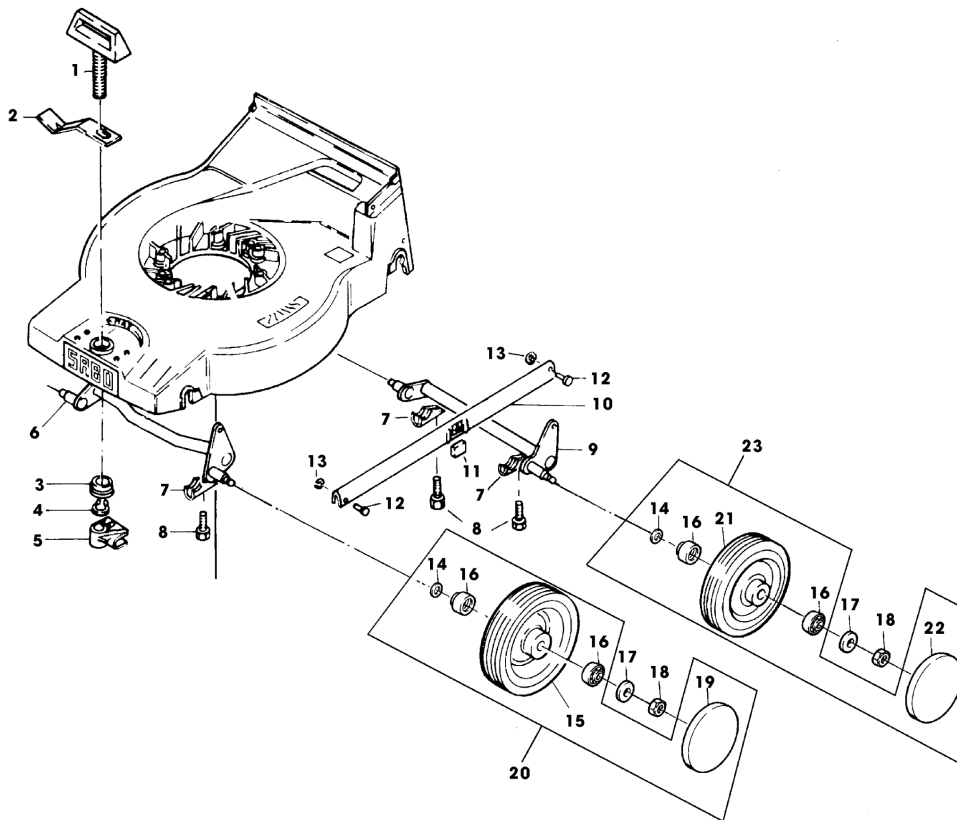

43-ESH STANDARD TURBOSTAR EDV-NR.SA285, SERIEN NR. (xxxxxx-) - VORDER- UND HINTERACHSE

SA000525

43-ESH STANDARD TURBOSTAR EDV-NR.SA285, SERIEN NR. (xxxxxx-) - VORDER- UND HINTERACHSE

TEIL	STCK.NR	BEZEICHNUNG	STCK.	SER-NR.-	-SER-NR.	BEMERKUNG
1	SA15168	GRIFF	1			
2	SA15169	FEDER	1			
3	SAA11251	KUGELLAGER	1			
4	SA15691	SPRENGRING	1			9
5	SA15170	SCHALKONSOLE	1			
6	SA15171	ACHSE	1			FRONT
7	SA36388	KLEMME	4			(SUB FOR SA15174)
8	SA29854	SCHRAUBE	4			(A) M5X12
9	SA15172	ACHSE	1			REAR
10	SA15173	VERBINDUNGSSTANGE	1			
11	SA15191	ANSCHLAG	1			
12	SA17006	BOLZEN	2			6H11X13,5
13	H120499	FEDERMUTTER	2			(SUB FOR SA31710)
14	SA35229	SCHEIBE	4			FRONT
	SA15198	SCHEIBE	2			REAR
15	SA34075	RAD KPL. MIT BEREIFUNG	2			(B)
16	SA33229	KUGELLAGER	8			
17	SA15213	UNTERLEGSCHIEBE	4			(A) A8,4
18	14M7327	SICHERUNGSMUTTER	4			(A) M8 (SUB FOR SA11998)
19	SA34393	KAPPE	2			
20	SA35401	RAD	2			ASSY FRONT, 150 MM
21	SA34392	RAD KPL. MIT BEREIFUNG	2			(C)
22	SA36555	DECKEL	2			(SUB FOR SA33231)
23	SAA35403	RAD	2			ASSY REAR, 180 MM
		(A) WERDEN NUR NOCH IN PACKMENGEN GELIEFERT				
		(B) WENN BESTAND AUFGEBRAUCHT BESTELLE BAUGRUPPE SA35401				
		(C) WENN BESTAND AUFGEBRAUCHT BESTELLE BAUGRUPPE SAA35403