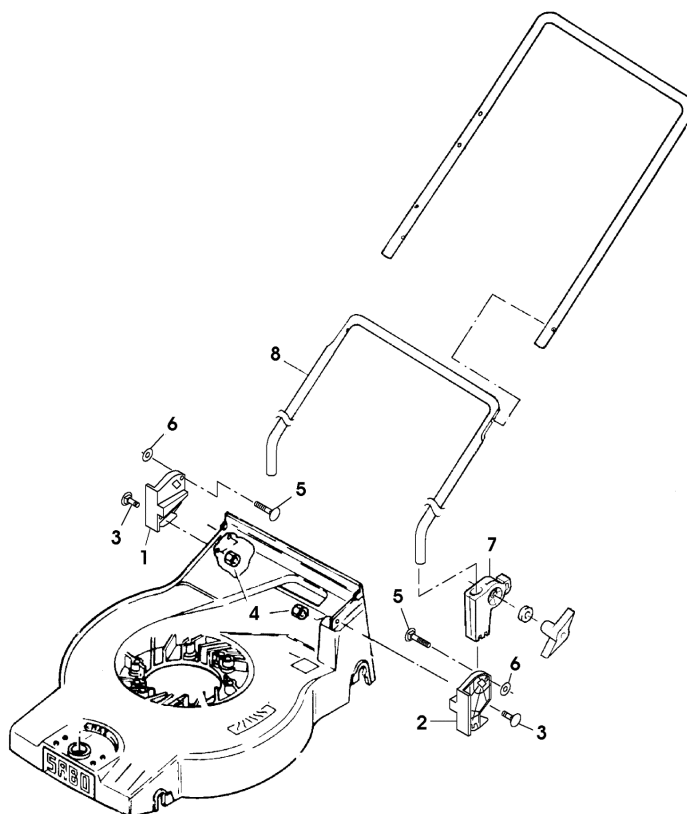

### 43-ESH STANDARD TURBOSTAR EDV-NR.SA285, SERIEN NR. (xxxxxx- ) - FUEHRUNGSHOLM, STARTER

TEIL	STCK.NR	BEZEICHNUNG	STCK.	SER-NR.-	-SER-NR.	BEMERKUNG
1	SAA16942	BLECH	1		xxxxxx	RH
	SA35312	ABSTUETZUNG	1	xxxxxx		RH
2	SA17604	SCHRAUBE	2			M5X10
3	SA15322	SECHSKANTSCHRAUBE	2			M6X16
4	SA15322	SECHSKANTSCHRAUBE	2		xxxxxx	M6X16
	19M7077	SECHSKANTSCHRAUBE	2	xxxxxx		M6X20 (SUB FOR SA15323)
5	SA15212	UNTERLEGSCHLEIBE	2	xxxxxx		A 6,4
6	SAA16944	HALTER	2			
7	SA15412	MUTTER	4			M6
8	SA15632	SCHRAUBE	2			M6X45
9	SA12743	FEDERMUTTER	2			
10	SA15187	PLATTE	2			(ORD W/SA15186)
11	SA15186	PLATTE	2			(ORD W/SA15187)
12	SA15212	UNTERLEGSCHLEIBE	2			A6,4
13	SA31121	FLUEGELMUTTER	4			
14	SAA16941	BLECH	1		xxxxxx	LH
	SA35313	ABSTUETZUNG	1	xxxxxx		LH
15	SA11243	UNTERLEGSCHLEIBE	2			
16	SAA15722	FUEHRUNG	1			LOW
17	SA32598	LENKSTANGE	1			UP
18	SA15893	KAPPE	2			
19	SA15632	SCHRAUBE	1			M6X45
20	SA15632	SCHRAUBE	1		xxxxxx	M6X45
	SA35190	FUEHRUNG	1	xxxxxx		
21	SA34258	KLEMME	2			
22	SA15726	SEILZUG	1			
23	SA33773	O-RING	2			
24	SA32601	GEHAEUSE	1			LH
25	SA31423	SCHRAUBE	6			KB 35X20
26	SA32375	FEDER	1			
27	SA17010	DISTANZSTUECK	1			
28	SA32602	ROLLE	1			
29	SA32603	GEHAEUSE	1			RH
30	SA15876	DRUCKFEDER	1			
31	SA11259	DRUCKKNOPF	1			
32	SA11816	GRIFF	1			ASSY (INCL KEYS SA11809, SA15857)
33	SA11809	GRIFF	1			
34	SA15857	SCHALE	1			
35	SA32374	KLEMME	2			
36	SA31745	KABELHALTER	1			ASSY
37		RING	1			NSEP (ORD SA31745)
38		VERRIEGELUNG	1			NSEP (ORD SA31745)
39		KABELHALTER	1			NSEP (ORD SA31745)
40		DECKEL	1			NSEP (ORD SA31745)
41		SCHRAUBE	1			NSEP (ORD SA31745) KBL 50X14
42	SA11311	KLEMME	1			

TEIL	STCK.NR	BEZEICHNUNG	STCK.	SER-NR.-	-SER-NR.	BEMERKUNG
43	SA16267	SCHRAUBE	1			4,2X13

---

**43-ESH STANDARD TURBOSTAR EDV-NR.SA285, SERIEN NR.  
(xxxxxx- ) - UMBBAUTEILE FUER HOLMHOEHENVERSTELLUNG**