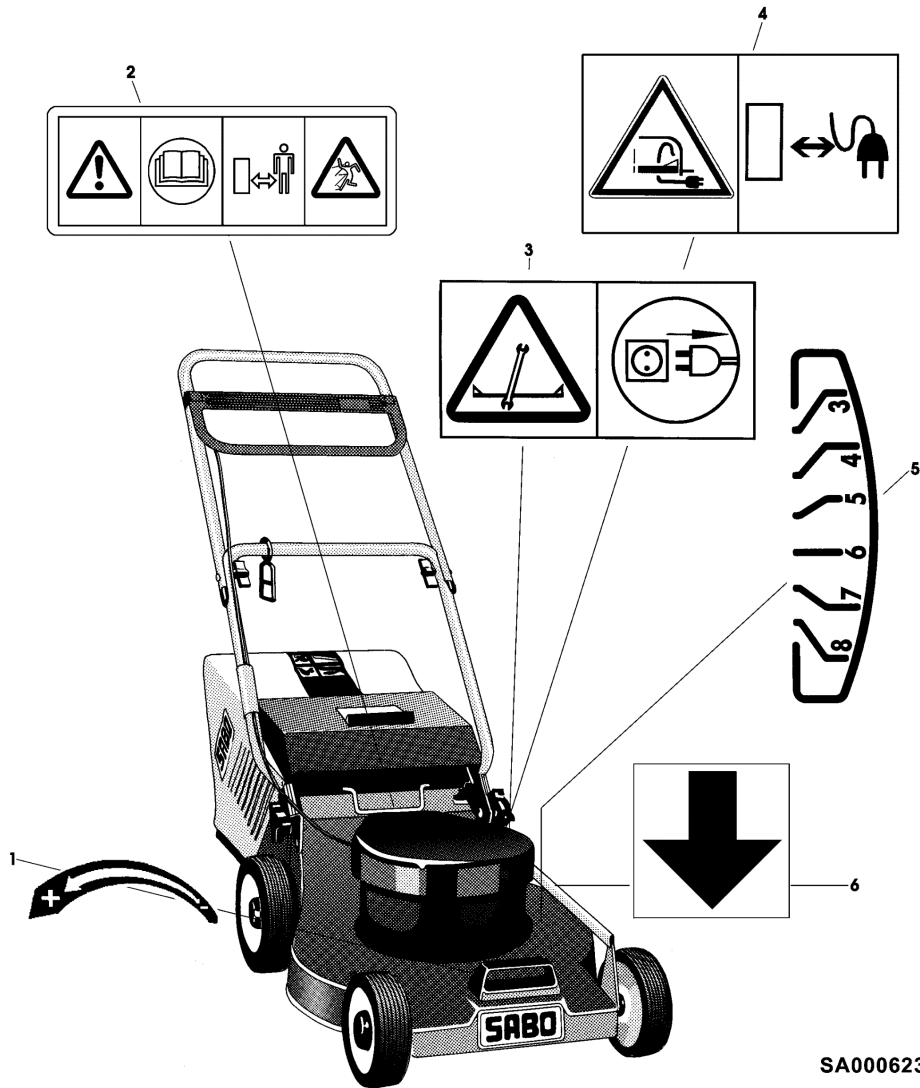

43-ESH STANDARD TURBOSTAR EDV-NR.SA285, SERIEN NR. (xxxxxx-) - AUFKLEBER

SA000623

**43-ESH STANDARD TURBOSTAR EDV-NR.SA285, SERIEN NR.
(xxxxxx-) - AUFKLEBER**

TEIL	STCK.NR	BEZEICHNUNG	STCK.	SER-NR.-	-SER-NR.	BEMERKUNG
1	SA16350	AUFKLEBER	1			
2	SA34669	AUFKLEBER	1			
3	SA34768	AUFKLEBER	1			
4	SA34769	AUFKLEBER	1			6 L
5	SA16352	AUFKLEBER	1			
6	SA13820	AUFKLEBER	1