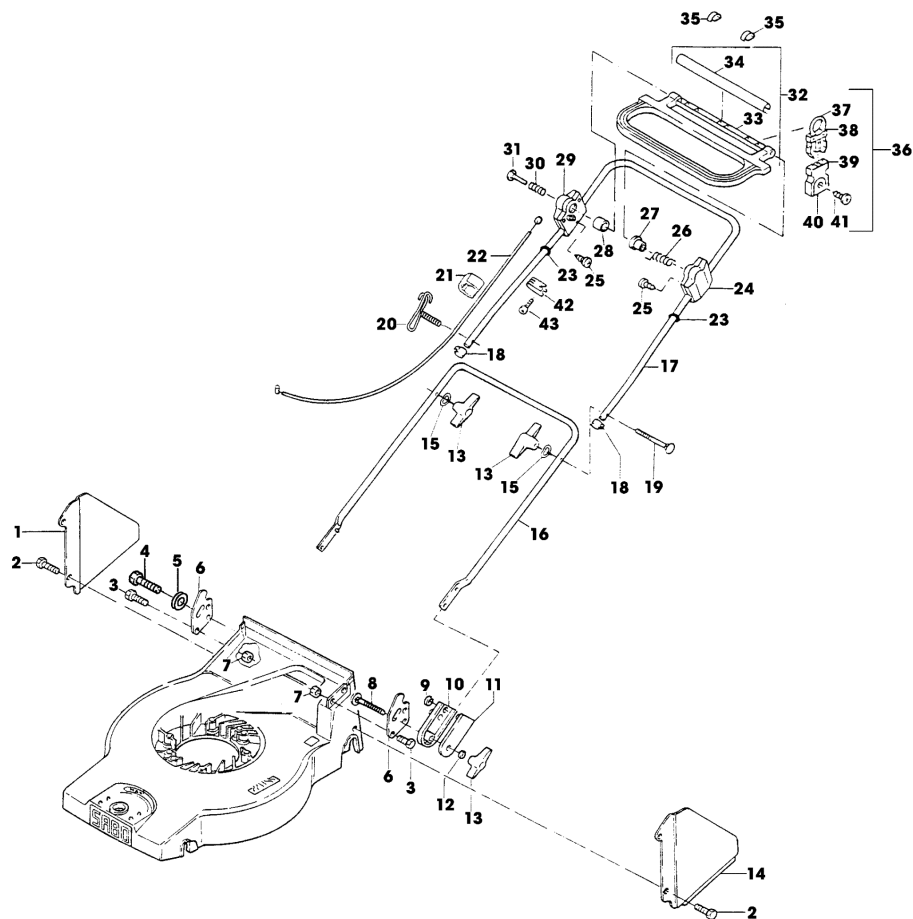

43-ESH STANDARD TURBOSTAR EDV-NR.SA285, SERIEN NR. (xxxxxx-) - FUEHRUNGSHOLM, STARTER

SA000620

43-ESH STANDARD TURBOSTAR EDV-NR.SA285, SERIEN NR. (xxxxxx-) - FUEHRUNGSHOLM, STARTER

TEIL	STCK.NR	BEZEICHNUNG	STCK.	SER-NR.-	-SER-NR.	BEMERKUNG
1	SAA16942	BLECH	1		xxxxxx	RH
	SA35312	ABSTUETZUNG	1	xxxxxx		RH
2	SA17604	SCHRAUBE	2			M5X10
3	SA15322	SECHSKANTSCHRAUBE	2			M6X16
4	SA15322	SECHSKANTSCHRAUBE	2		xxxxxx	M6X16
	19M7077	SECHSKANTSCHRAUBE	2	xxxxxx		M6X20 (SUB FOR SA15323)
5	SA15212	UNTERLEGSCHLEIBE	2	xxxxxx		A 6,4
6	SAA16944	HALTER	2			
7	SA15412	MUTTER	4			M6
8	SA15632	SCHRAUBE	2			M6X45
9	SA12743	FEDERMUTTER	2			
10	SA15187	PLATTE	2			(ORD W/SA15186)
11	SA15186	PLATTE	2			(ORD W/SA15187)
12	SA15212	UNTERLEGSCHLEIBE	2			A6,4
13	SA31121	FLUEGELMUTTER	4			
14	SAA16941	BLECH	1		xxxxxx	LH
	SA35313	ABSTUETZUNG	1	xxxxxx		LH
15	SA11243	UNTERLEGSCHLEIBE	2			
16	SAA15722	FUEHRUNG	1			LOW
17	SA32598	LENKSTANGE	1			UP
18	SA15893	KAPPE	2			
19	SA15632	SCHRAUBE	1			M6X45
20	SA15632	SCHRAUBE	1		xxxxxx	M6X45
	SA35190	FUEHRUNG	1	xxxxxx		
21	SA34258	KLEMME	2			
22	SA15726	SEILZUG	1			
23	SA33773	O-RING	2			
24	SA32601	GEHAEUSE	1			LH
25	SA31423	SCHRAUBE	6			KB 35X20
26	SA32375	FEDER	1			
27	SA17010	DISTANZSTUECK	1			
28	SA32602	ROLLE	1			
29	SA32603	GEHAEUSE	1			RH
30	SA15876	DRUCKFEDER	1			
31	SA11259	DRUCKKNOPF	1			
32	SA11816	GRIFF	1			ASSY (INCL KEYS SA11809, SA15857)
33	SA11809	GRIFF	1			
34	SA15857	SCHALE	1			
35	SA32374	KLEMME	2			
36	SA31745	KABELHALTER	1			ASSY
37		RING	1			NSEP (ORD SA31745)
38		VERRIEGELUNG	1			NSEP (ORD SA31745)
39		KABELHALTER	1			NSEP (ORD SA31745)
40		DECKEL	1			NSEP (ORD SA31745)
41		SCHRAUBE	1			NSEP (ORD SA31745) KBL 50X14
42	SA11311	KLEMME	1