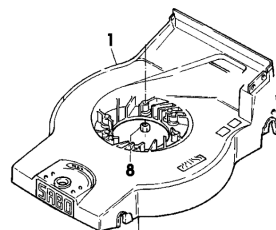

43-ESH STANDARD TURBOSTAR EDV-NR.SA285, SERIEN NR. (xxxxxx-) - GEHAEUSE, MOTOR, MESSERBALKEN

SA000614

43-ESH STANDARD TURBOSTAR EDV-NR.SA285, SERIEN NR. (xxxxxx-) - GEHAEUSE, MOTOR, MESSERBALKEN

TEIL	STCK.NR	BEZEICHNUNG	STCK.	SER-NR.-	SER-NR.	BEMERKUNG
1	SAA33428	MAEHGEHAEUSE	1			
2	SA11239	DISTANZSTUECK	4			
3	SA16500	HALTER	1			
4	SA34274	ELEKTROMOTOR	1			ASSY, 1300W
5	SA30966	KONDENSATOR	1			20 MY/F
6	SA11188	SECHSKANTSCHRAUBE	4			M6X50
7	SA16504	SCHEIBE	4			
8	SA11244	SICHERUNGSMUTTER	4			(A) M6
9	SA15725	ELEKTR. STECKVERB. FUELLS	1			
	SA15856	ELEKTR. STECKVERBINDUNG	1			(B)
10	SA30936	DECKEL	1			
11	SA18745	WELLEGELENKSICHERUNGSSTI	1			
12	SA30494	HEBEL	1			
13	SA11316	FEDER	2			
14	SA30476	SCHALTER	1			
15	SA11311	KLEMME	1			
16	SA12182	SCHRAUBE	1			4,2X19
17	SA16267	SCHRAUBE	3			4,2X13
18	SA34275	LUFTFUEHRUNG	1			
19	SA16507	HAUBE	1			
20	SA16268	SCHRAUBE	3			4,2X32
21	SA35232	LUEFTER	1			(C) NSEP (ORD SAA10123)
22	SAA15166	MESSER	1			
23	SA16509	FLANSCH	1			(FOR SA35232)
24	SA15233	FEDERING	1			A8
25	SA15570	SCHRAUBE	1			M8X30
26	SA16510	ABDECKUNG	1			
27	SA34256	HAUBE	1			ASSY INCL KEYS 10,11,12,13,14,15,16, 19,20, SA15726

(A) WERDEN NUR NOCH IN
PACKMENGEN GELIEFERT

(B) AUSFUEHRUNG SCHWEIZ

(C) TEILESATZ SAA10123
BEINHALTET AUCH FLANSCH
SA37318 UND SCHRAUBE
SA37472