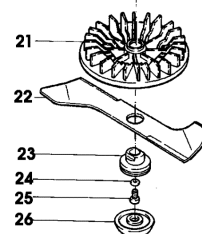

43-ESH STANDARD TURBOSTAR EDV-NR.SA285, SERIEN NR. (xxxxxx-) - GEHAEUSE, MOTOR, MESSERBALKEN

SA000614

43-ESH STANDARD TURBOSTAR EDV-NR.SA285, SERIEN NR. (xxxxxx-) - GEHAEUSE, MOTOR, MESSERBALKEN

TEIL	STCK.NR	BEZEICHNUNG	STCK.	SER-NR.-	SER-NR.	BEMERKUNG
1	SAA33428	MAEHGEHAEUSE	1			
2	SA11239	DISTANZSTUECK	4			
3	SA16500	HALTER	1			
4	SA34274	ELEKTROMOTOR	1			ASSY, 1300W
5	SA30966	KONDENSATOR	1			20 MY/F
6	SA11188	SECHSKANTSCHRAUBE	4			M6X50
7	SA16504	SCHEIBE	4			
8	SA11244	SICHERUNGSMUTTER	4			(A) M6
9	SA15725	ELEKTR. STECKVERB. FUELLS	1			
	SA15856	ELEKTR. STECKVERBINDUNG	1			(B)
10	SA30936	DECKEL	1			
11	SA18745	WELLEGELENKSICHERUNGSSTI	1			
12	SA30494	HEBEL	1			
13	SA11316	FEDER	2			
14	SA30476	SCHALTER	1			
15	SA11311	KLEMME	1			
16	SA12182	SCHRAUBE	1			4,2X19
17	SA16267	SCHRAUBE	3			4,2X13
18	SA34275	LUFTFUEHRUNG	1			
19	SA16507	HAUBE	1			
20	SA16268	SCHRAUBE	3			4,2X32
21	SA35232	LUEFTER	1			(C) NSEP (ORD SAA10123)
22	SAA15166	MESSER	1			
23	SA16509	FLANSCH	1			(FOR SA35232)
24	SA15233	FEDERING	1			A8
25	SA15570	SCHRAUBE	1			M8X30
26	SA16510	ABDECKUNG	1			
27	SA34256	HAUBE	1			ASSY INCL KEYS 10,11,12,13,14,15,16, 19,20, SA15726

(A) WERDEN NUR NOCH IN
PACKMENGEN GELIEFERT

(B) AUSFUEHRUNG SCHWEIZ

(C) TEILESATZ SAA10123
BEINHALTET AUCH FLANSCH
SA37318 UND SCHRAUBE
SA37472