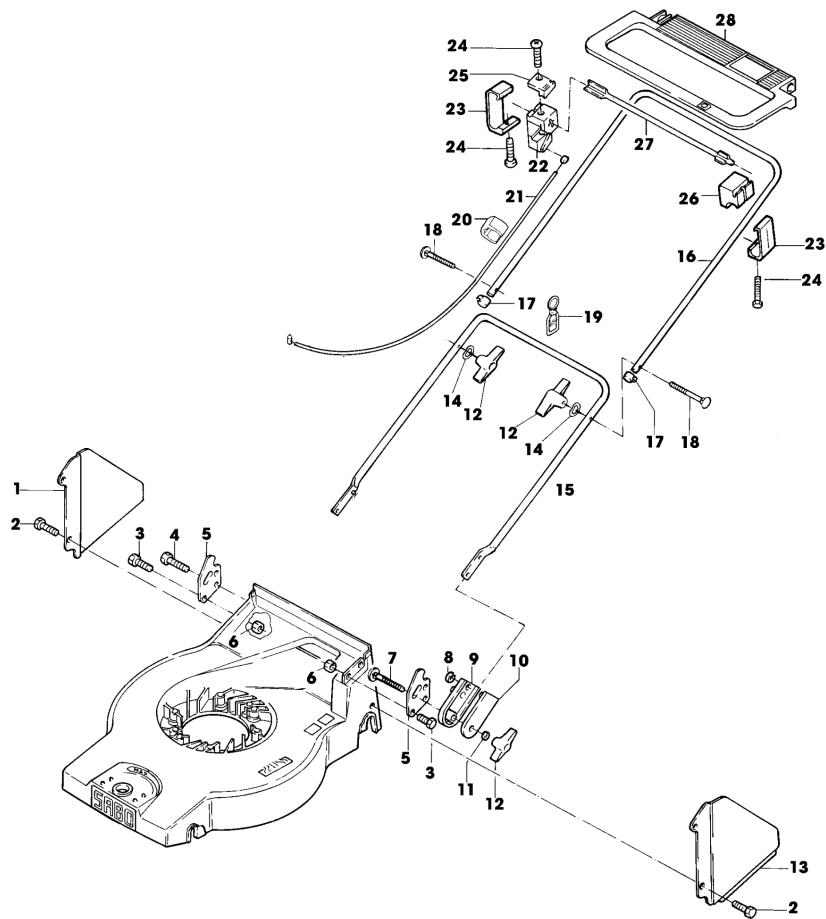

43-ESH TURBOSTAR EDV-NR.SA285, SERIEN NR. (-xxxxxx) - FUEHRUNGSHOLM, STARTER

SA000618

43-ESH TURBOSTAR EDV-NR.SA285, SERIEN NR. (-xxxxxx) - FUEHRUNGSHOLM, STARTER

TEIL	STCK.NR	BEZEICHNUNG	STCK.	SER-NR.-	-SER-NR.	BEMERKUNG
1	SAA16942	BLECH	1			RH
2	SA17604	SCHRAUBE	2			(A) M5X10
3	SA15322	SECHSKANTSCHRAUBE	2			M6X16
4	19M7077	SECHSKANTSCHRAUBE	2			M6X20 (SUB FOR SA15323)
5	SAA16944	HALTER	1			
6	SA15412	MUTTER	4			M6
7	SA15632	SCHRAUBE	2			M6X45
8	SA12743	FEDERMUTTER	2			
9	SA15187	PLATTE	2			(ORD W/SA15186)
10	SA15186	PLATTE	2			(ORD W/SA15187)
11	SA15212	UNTERLEGSCHIEBE	2			(A) A6,4
12	SA31121	FLUEGELMUTTER	4			(A)
13	SAA16941	BLECH	1			LH
14	SA11243	UNTERLEGSCHIEBE	2			
15	SAA15722	FUEHRUNG	1			LOW
16	SA15723	LENKSTANGE	1			UP
17	SA15893	KAPPE	2			(A)
18	SA15632	SCHRAUBE	2			M6X45
19	SA31745	KABELHALTER	1			ASSY (SUB FOR SA12040)
20	SA34258	KLEMME	1			(SUB FOR SA31237)
	SA34258	KLEMME	2			
21	SA15726	SEILZUG	1			
22	SA30478	HALTER	1		xxxxxx	
	SA11287	HALTER	2	xxxxxx	xxxxxx	
23	SA19261	LASCHE	2			
24	SA16267	SCHRAUBE	3			(A) 4,2X13
25	SA30479	DECKEL	1		xxxxxx	
	SA11311	KLEMME	1	xxxxxx	xxxxxx	
26	SA19262	HALTER	2			
27	SA16935	DREHFEDER	1			
28	SA16936	GRIFF	1			

(A) WERDEN NUR
NOCH IN PACKMENGEN
GELIEFERT