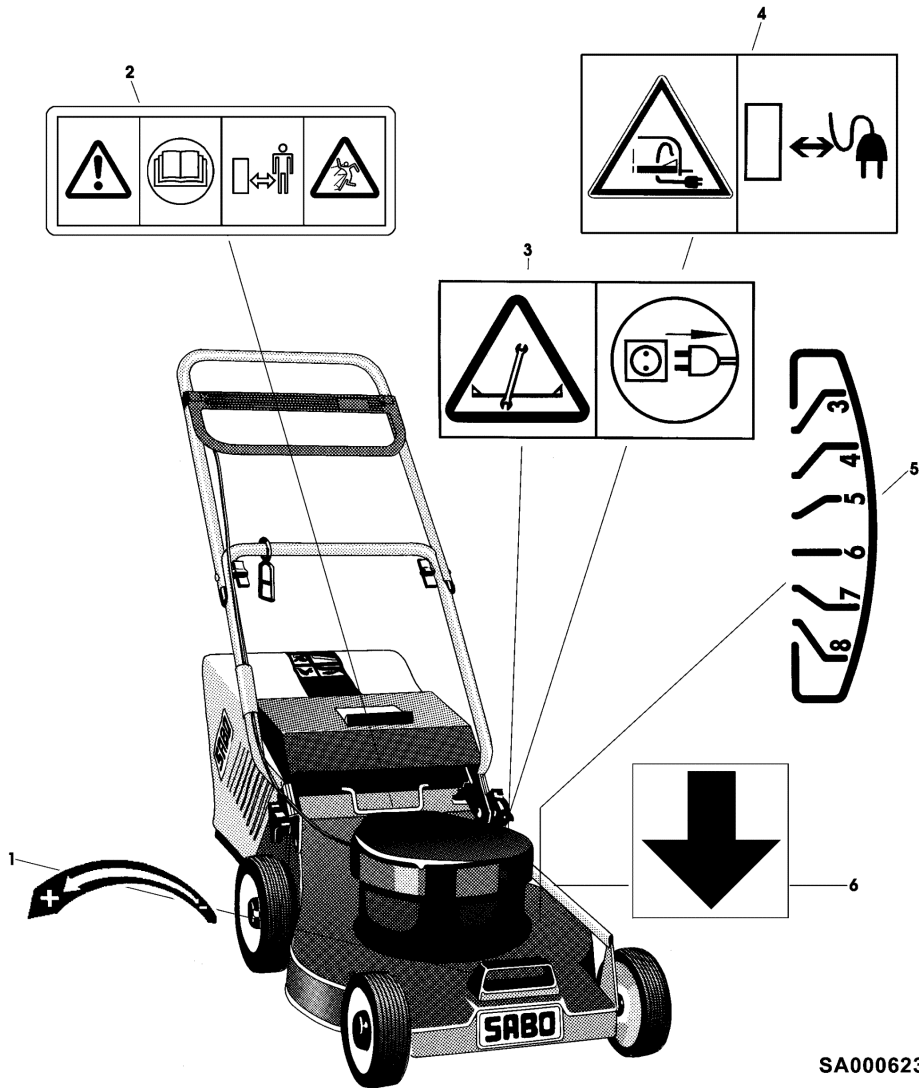

43-ESH TURBOSTAR EDV-NR.SA285, SERIEN NR. (-xxxxxx) - AUFKLEBER

**43-ESH TURBOSTAR EDV-NR.SA285, SERIEN NR. (-xxxxxx) -
AUFKLEBER**

TEIL	STCK.NR	BEZEICHNUNG	STCK.	SER-NR.-	-SER-NR.	BEMERKUNG
1	SA16350	AUFKLEBER	1			
2	SA34669	AUFKLEBER	1			(SUB FOR SA16353)
3	SA34768	AUFKLEBER	1			(ORD SA35219)
4	SA34769	AUFKLEBER	1			(ORD SA35219)
5	SA16352	AUFKLEBER	1			
6	SA13820	AUFKLEBER	1