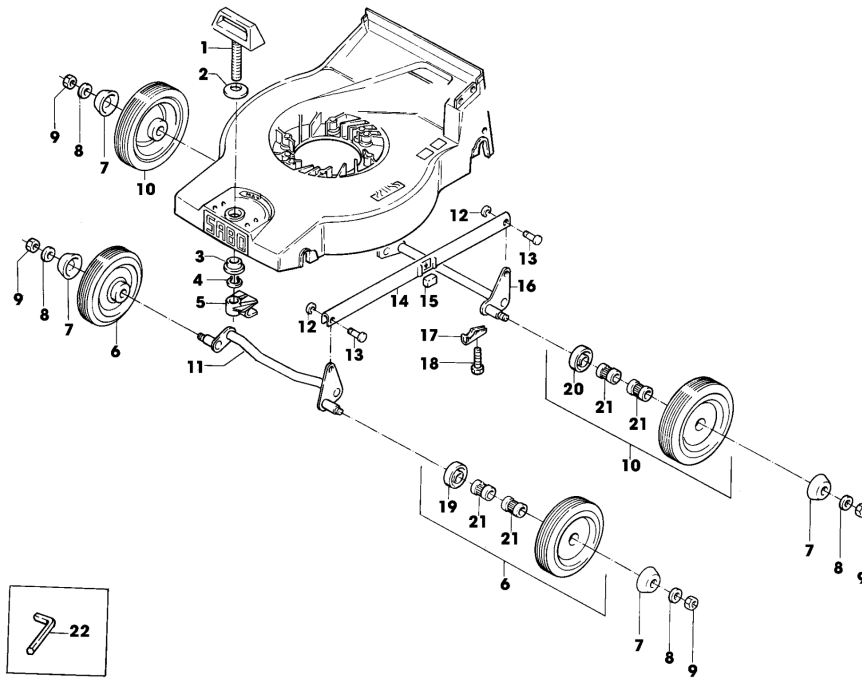

43-ESH TURBOSTAR EDV-NR.SA285, SERIEN NR. (-xxxxxx) - GEHAEUSE, MOTOR, MESSERBALKEN

SA000614

43-ESH TURBOSTAR EDV-NR.SA285, SERIEN NR. (-xxxxxx) - GEHAEUSE, MOTOR, MESSERBALKEN

TEIL	STCK.NR	BEZEICHNUNG	STCK.	SER-NR.-	-SER-NR.	BEMERKUNG
1	SAA33428	MAEHGEHAEUSE	1			(SUB FOR SA15167)
2	SA11239	DISTANZSTUECK	4	xxxxxx		
3	SA16500	HALTER	1			
4	SA15913	ELEKTROMOTOR	1		xxxxxx	ASSY, 1300W (ORD SA34274, SA34275, SAA32607)
	SA11189	ELEKTROMOTOR	1	xxxxxx	xxxxxx	ASSY, 1300W (ORD SA34274, SA34275)
5	SA19291	KONDENSATOR	1			16 MY/F
6	SA15326	SECHSKANTSCHRAUBE	4		xxxxxx	M6X35
	SA11188	SECHSKANTSCHRAUBE	4	xxxxxx		M6X50
7	SA16504	SCHEIBE	4			
8	SA11244	SICHERUNGSMUTTER	4	xxxxxx		(A) M6
9	SA15725	ELEKTR. STECKVERB. FUELLS	1			
	SA15856	ELEKTR. STECKVERBINDUNG	1			(B)
10	SA30936	DECKEL	1			
11	SA18745	WELLEGELENKSICHERUNGSSTI	1			
12	SA30494	HEBEL	1			
13	SA11316	FEDER	2			
14	SA30476	SCHALTER	1			
15	SA29774	LASCHE	1		xxxxxx	(A)
	SA11311	KLEMME	1	xxxxxx		
16	SA16267	SCHRAUBE	1	xxxxxx	xxxxxx	(A) 4,2X13
	SA12182	SCHRAUBE	1	xxxxxx		4,2X19
17	SA16267	SCHRAUBE	3			(A) 4,2X13
18	SA16506	LUFTFUEHRUNG	1			
19	SA16507	HAUBE	1			
20	SA16268	SCHRAUBE	3			4,2X32
21	SA35232	LUEFTER	1			(C) NSEP (ORD SAA10123)
22	SAA15166	MESSER	1			
23	SA16509	FLANSCH	1			(FOR SA35232)
24	SA15233	FEDERRING	1			A8
25	SA15570	SCHRAUBE	1			M8X30
26	SA16510	ABDECKUNG	1			
27	SA34256	HAUBE	1			ASSY INCL KEYS 10,11,12,13,14,15,16, 19,20,SA15726

(A) WERDEN NUR NOCH IN
PACKMENGEN GELIEFERT

(B) AUSFUEHRUNG SCHWEIZ

(C) TEILESATZ SAA10123
BEINHALTET AUCH FLANSCH
SA37318 UND SCHRAUBE
SA37472

43-ESH TURBOSTAR EDV-NR.SA285, SERIEN NR. (-xxxxxx) - VORDER- UND HINTERACHSE