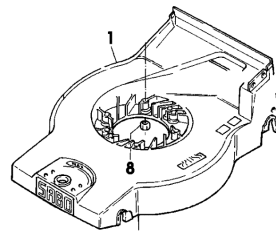

43-ESH TURBOSTAR EDV-NR.SA285, SERIEN NR. (-xxxxxx) - GEHAEUSE, MOTOR, MESSERBALKEN

SA000614

43-ESH TURBOSTAR EDV-NR.SA285, SERIEN NR. (-xxxxxx) - GEHAEUSE, MOTOR, MESSERBALKEN

TEIL	STCK.NR	BEZEICHNUNG	STCK.	SER-NR.-	-SER-NR.	BEMERKUNG
1	SAA33428	MAEHGEHAEUSE	1			(SUB FOR SA15167)
2	SA11239	DISTANZSTUECK	4	xxxxxx		
3	SA16500	HALTER	1			
4	SA15913	ELEKTROMOTOR	1		xxxxxx	ASSY, 1300W (ORD SA34274, SA34275, SAA32607)
	SA11189	ELEKTROMOTOR	1	xxxxxx	xxxxxx	ASSY, 1300W (ORD SA34274, SA34275)
5	SA19291	KONDENSATOR	1			16 MY/F
6	SA15326	SECHSKANTSCHRAUBE	4		xxxxxx	M6X35
	SA11188	SECHSKANTSCHRAUBE	4	xxxxxx		M6X50
7	SA16504	SCHEIBE	4			
8	SA11244	SICHERUNGSMUTTER	4	xxxxxx		(A) M6
9	SA15725	ELEKTR. STECKVERB. FUELLS	1			
	SA15856	ELEKTR. STECKVERBINDUNG	1			(B)
10	SA30936	DECKEL	1			
11	SA18745	WELLEGELENKSICHERUNGSSTI	1			
12	SA30494	HEBEL	1			
13	SA11316	FEDER	2			
14	SA30476	SCHALTER	1			
15	SA29774	LASCHE	1		xxxxxx	(A)
	SA11311	KLEMME	1	xxxxxx		
16	SA16267	SCHRAUBE	1	xxxxxx	xxxxxx	(A) 4,2X13
	SA12182	SCHRAUBE	1	xxxxxx		4,2X19
17	SA16267	SCHRAUBE	3			(A) 4,2X13
18	SA16506	LUFTFUEHRUNG	1			
19	SA16507	HAUBE	1			
20	SA16268	SCHRAUBE	3			4,2X32
21	SA35232	LUEFTER	1			(C) NSEP (ORD SAA10123)
22	SAA15166	MESSER	1			
23	SA16509	FLANSCH	1			(FOR SA35232)
24	SA15233	FEDERRING	1			A8
25	SA15570	SCHRAUBE	1			M8X30
26	SA16510	ABDECKUNG	1			
27	SA34256	HAUBE	1			ASSY INCL KEYS 10,11,12,13,14,15,16, 19,20,SA15726

(A) WERDEN NUR NOCH IN
PACKMENGEN GELIEFERT

(B) AUSFUEHRUNG SCHWEIZ

(C) TEILESATZ SAA10123
BEINHALTET AUCH FLANSCH
SA37318 UND SCHRAUBE
SA37472

43-ESH TURBOSTAR EDV-NR.SA285, SERIEN NR. (-xxxxxx) - VORDER- UND HINTERACHSE