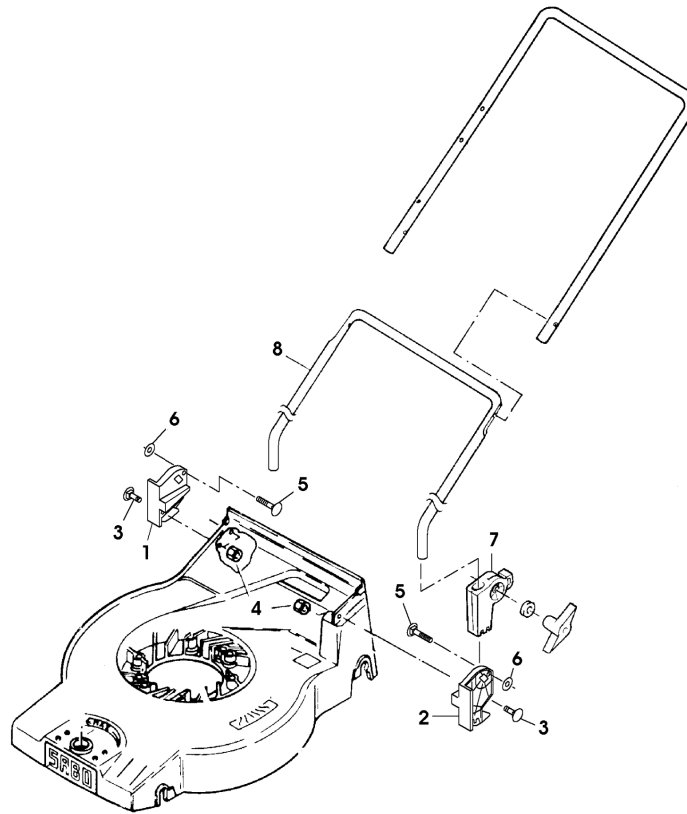

43-ESH TURBOSTAR EDV-NR.SA285, SERIEN NR. (-xxxxxx) - UMBAUTEILE FUER HOLMHOEHENVERSTELLUNG

SA002630

43-ESH TURBOSTAR EDV-NR.SA285, SERIEN NR. (-xxxxxx) -
UMBAUTEILE FUER HOLMHOEHENVERSTELLUNG

TEIL	STCK.NR	BEZEICHNUNG	STCK.	SER-NR.-	-SER-NR.	BEMERKUNG
1	SA36310	HALTER	1			RH
2	SA36311	HALTER	1			LH
3	SA36312	SCHRAUBE	4			M6X25 (ORD SA15324, SA15212, SA37416)
4	SA15412	MUTTER	4			M6
5	SA18797	SCHRAUBE	2			M6X65
6	SA34429	FEDERSCHEIBE	2			
7	SA33256	HALTER	2			
8	SAA36309	FUEHRUNG	1			LOW