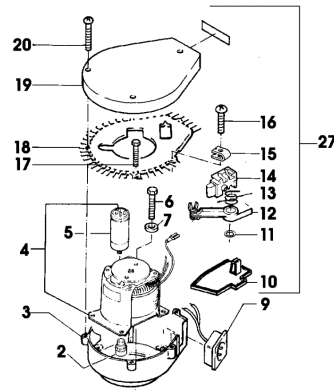

43-ESH TURBOSTAR EDV-NR.SA285, SERIEN NR. (-xxxxxx) - GEHAEUSE, MOTOR, MESSERBALKEN

SA000614

43-ESH TURBOSTAR EDV-NR.SA285, SERIEN NR. (-xxxxxx) - GEHAEUSE, MOTOR, MESSERBALKEN

TEIL	STCK.NR	BEZEICHNUNG	STCK.	SER-NR.-	-SER-NR.	BEMERKUNG
1	SAA33428	MAEHGEHAEUSE	1			(SUB FOR SA15167)
2	SA11239	DISTANZSTUECK	4	xxxxxx		
3	SA16500	HALTER	1			
4	SA15913	ELEKTROMOTOR	1		xxxxxx	ASSY, 1300W (ORD SA34274, SA34275, SAA32607)
	SA11189	ELEKTROMOTOR	1	xxxxxx	xxxxxx	ASSY, 1300W (ORD SA34274, SA34275)
5	SA19291	KONDENSATOR	1			16 MY/F
6	SA15326	SECHSKANTSCHRAUBE	4		xxxxxx	M6X35
	SA11188	SECHSKANTSCHRAUBE	4	xxxxxx		M6X50
7	SA16504	SCHEIBE	4			
8	SA11244	SICHERUNGSMUTTER	4	xxxxxx		(A) M6
9	SA15725	ELEKTR. STECKVERB. FUELLS	1			
	SA15856	ELEKTR. STECKVERBINDUNG	1			(B)
10	SA30936	DECKEL	1			
11	SA18745	WELLEGELENKSICHERUNGSSTI	1			
12	SA30494	HEBEL	1			
13	SA11316	FEDER	2			
14	SA30476	SCHALTER	1			
15	SA29774	LASCHE	1		xxxxxx	(A)
	SA11311	KLEMME	1	xxxxxx		
16	SA16267	SCHRAUBE	1	xxxxxx	xxxxxx	(A) 4,2X13
	SA12182	SCHRAUBE	1	xxxxxx		4,2X19
17	SA16267	SCHRAUBE	3			(A) 4,2X13
18	SA16506	LUFTFUEHRUNG	1			
19	SA16507	HAUBE	1			
20	SA16268	SCHRAUBE	3			4,2X32
21	SA35232	LUEFTER	1			(C) NSEP (ORD SAA10123)
22	SAA15166	MESSER	1			
23	SA16509	FLANSCH	1			(FOR SA35232)
24	SA15233	FEDERRING	1			A8
25	SA15570	SCHRAUBE	1			M8X30
26	SA16510	ABDECKUNG	1			
27	SA34256	HAUBE	1			ASSY INCL KEYS 10,11,12,13,14,15,16, 19,20,SA15726

(A) WERDEN NUR NOCH IN
PACKMENGEN GELIEFERT

(B) AUSFUEHRUNG SCHWEIZ

(C) TEILESATZ SAA10123
BEINHALTET AUCH FLANSCH
SA37318 UND SCHRAUBE
SA37472

43-ESH TURBOSTAR EDV-NR.SA285, SERIEN NR. (-xxxxxx) - VORDER- UND HINTERACHSE