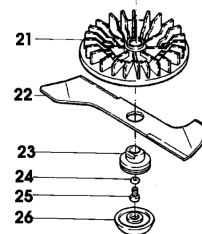

43-ESH TURBOSTAR EDV-NR.SA285, SERIEN NR. (-xxxxxx) - GEHAEUSE, MOTOR, MESSERBALKEN

SA000614

43-ESH TURBOSTAR EDV-NR.SA285, SERIEN NR. (-xxxxxx) - GEHAEUSE, MOTOR, MESSERBALKEN

TEIL	STCK.NR	BEZEICHNUNG	STCK.	SER-NR.-	-SER-NR.	BEMERKUNG
1	SAA33428	MAEHGEHAEUSE	1			(SUB FOR SA15167)
2	SA11239	DISTANZSTUECK	4	xxxxxx		
3	SA16500	HALTER	1			
4	SA15913	ELEKTROMOTOR	1		xxxxxx	ASSY, 1300W (ORD SA34274, SA34275, SAA32607)
	SA11189	ELEKTROMOTOR	1	xxxxxx	xxxxxx	ASSY, 1300W (ORD SA34274, SA34275)
5	SA19291	KONDENSATOR	1			16 MY/F
6	SA15326	SECHSKANTSCHRAUBE	4		xxxxxx	M6X35
	SA11188	SECHSKANTSCHRAUBE	4	xxxxxx		M6X50
7	SA16504	SCHEIBE	4			
8	SA11244	SICHERUNGSMUTTER	4	xxxxxx		(A) M6
9	SA15725	ELEKTR. STECKVERB. FUELLS	1			
	SA15856	ELEKTR. STECKVERBINDUNG	1			(B)
10	SA30936	DECKEL	1			
11	SA18745	WELLEGELENKSICHERUNGSSTI	1			
12	SA30494	HEBEL	1			
13	SA11316	FEDER	2			
14	SA30476	SCHALTER	1			
15	SA29774	LASCHE	1		xxxxxx	(A)
	SA11311	KLEMME	1	xxxxxx		
16	SA16267	SCHRAUBE	1	xxxxxx	xxxxxx	(A) 4,2X13
	SA12182	SCHRAUBE	1	xxxxxx		4,2X19
17	SA16267	SCHRAUBE	3			(A) 4,2X13
18	SA16506	LUFTFUEHRUNG	1			
19	SA16507	HAUBE	1			
20	SA16268	SCHRAUBE	3			4,2X32
21	SA35232	LUEFTER	1			(C) NSEP (ORD SAA10123)
22	SAA15166	MESSER	1			
23	SA16509	FLANSCH	1			(FOR SA35232)
24	SA15233	FEDERRING	1			A8
25	SA15570	SCHRAUBE	1			M8X30
26	SA16510	ABDECKUNG	1			
27	SA34256	HAUBE	1			ASSY INCL KEYS 10,11,12,13,14,15,16, 19,20,SA15726

(A) WERDEN NUR NOCH IN
PACKMENGEN GELIEFERT

(B) AUSFUEHRUNG SCHWEIZ

(C) TEILESATZ SAA10123
BEINHALTET AUCH FLANSCH
SA37318 UND SCHRAUBE
SA37472

43-ESH TURBOSTAR EDV-NR.SA285, SERIEN NR. (-xxxxxx) - VORDER- UND HINTERACHSE

TEIL	STCK.NR	BEZEICHNUNG	STCK.	SER-NR.-	-SER-NR.	BEMERKUNG
1	SA36310	HALTER	1			RH
2	SA36311	HALTER	1			LH
3	SA36312	SCHRAUBE	4			M6X25 (ORD SA15324, SA15212, SA37416)
4	SA15412	MUTTER	4			M6
5	SA18797	SCHRAUBE	2			M6X65
6	SA34429	FEDERSCHEIBE	2			
7	SA33256	HALTER	2			
8	SAA36309	FUEHRUNG	1			LOW