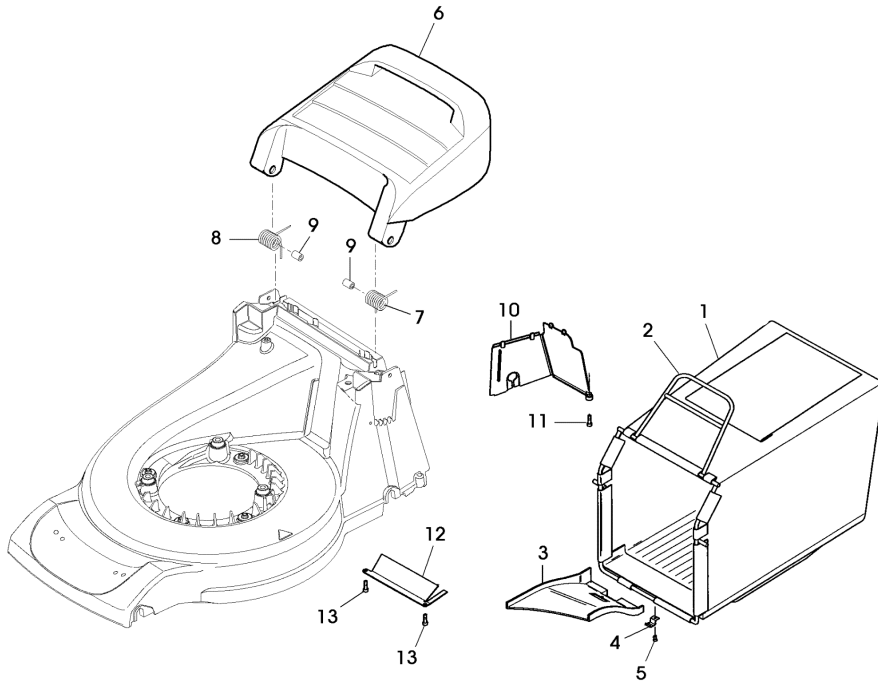

43-EL COMPACT EDV-NR.SA335 - FUEHRUNGSHOLM, STARTER, SCHALTUNG

SA002299

43-EL COMPACT EDV-NR.SA335 - FUEHRUNGSHOLM, STARTER, SCHALTUNG

TEIL	STCK.NR	BEZEICHNUNG	STCK.	SER-NR.-	-SER-NR.	BEMERKUNG
1	SA31264	SCHRAUBE	1			M5X16
2	SA33212	ANSCHLAG	1			
3	SA31174	SECHSKANTSCHRAUBE	2			M6X100
4	SA37334	BUECHSE	1			
5	SA37282	GRIFF	1			
6	SA36124	SCHRAUBE	5			CM6,0X30
7	SA31121	FLUEGELMUTTER	4			(A)
8	SA15212	UNTERLEGSCHIEBE	2			(A) A6,4
9	SA33256	HALTER	2			
10	SAA37345	FUEHRUNG	1			LOW
11	SA12505	KABELBINDER	1			115MM
12	SA11243	UNTERLEGSCHIEBE	2			
13	SA35190	FUEHRUNG	1			M6
14	SA15632	SCHRAUBE	1			M6X45
15	SA15893	KAPPE	2			(A)
16	SA35311	LENKSTANGE	1			UP
17	SA37471	KABELBAUM, ELEKTROMOTOR-	1			(B)
18	SA35202	HALTER	1			
19	SA16267	SCHRAUBE	4			(A) 4,2X13
20	SA17249	SCHRAUBE	1			B 4,8X13
21	SAA35310	BUEGEL	1			
22	SA34522	LAGER	1			
23	SA35998	KABELHALTER	1			
		(A) WERDEN NUR NOCH IN PACKMENGEN GELIEFERT				
		(B) AUSFUEHRUNG SCHWEIZ				

43-EL COMPACT EDV-NR.SA335 - FANGTUCH

SA002261

43-EL COMPACT EDV-NR.SA335 - FANGTUCH

TEIL	STCK.NR	BEZEICHNUNG	STCK.	SER-NR.-	-SER-NR.	BEMERKUNG
1	SAA10004	GRASFANGBEHAELTER	1			(SUB FOR SA37351)
2	SAA37350	HALTER	1			
3	SA37353	LUFTFUEHRUNG	1			
4	SA17715	FEDERKLEMME	1			(A)
5		NIET	1			3,9X5,7 (SUB SA15641,SA15200,SA15410)
6	SA37340	KLAPPE	1			
7	SA31261	FEDER	1			LH
8	SA11397	FEDER	1			RH
9	SA36640	BUECHSE	2			
10	SA37331	PLATTE	1			
11	SA35503	SCHRAUBE	1			CM 60X20
12	SA37333	STUETZE	1			
13	SA34452	SCHRAUBE	2			CM 6,0X14
	SA570	GRASFANGBEHAELTER	1			ASSY
		(A) WERDEN NUR NOCH IN PACKMENGEN GELIEFERT				