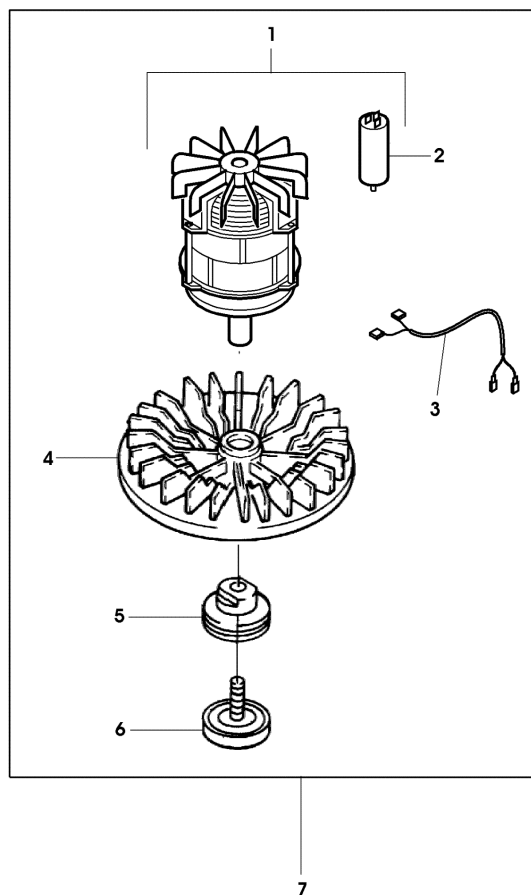

43-EL COMPACT EDV-NR.SA335 - GEHAEUSE, MOTOR, LUEFTER, MESSERBALKEN

SA002298

43-EL COMPACT EDV-NR.SA335 - GEHAEUSE, MOTOR, LUEFTER, MESSERBALKEN

TEIL	STCK.NR	BEZEICHNUNG	STCK.	SER-NR.-	-SER-NR.	BEMERKUNG
1	SA37306	HAUBE	1			
2	SA15882	SCHRAUBE	2			KB 50X20
3	SA37060	LUFTFUEHRUNG	1			
4	SA37389	ELEKTROMOTOR	1			1500 W, NSEP (ORD SAA10130)
5	SA30966	KONDENSATOR	1			20 MY/F
6	SA16162	ISOLATOR	3			
7	SA37058	HALTER	1			
8	SA15233	FEDERRING	4			A8
9	SA15360	SECHSKANTSCHRAUBE	4			M8X12
10	SA31377	SCHRAUBE	1			KBL 50X14
11	SA15212	UNTERLEGSCHIEBE	1			(A) A6,4
12	SA37305	GEHAEUSE	1			
13	SA37327	DISTANZSTUECK	3			
14	SAA37328	MAEHGEHAEUSE	1			
15	SAA36405	GRIFF	1			(INCL KEY SA36391)
16	SA37392	SCHRAUBE	2			6X30
17	SA15883	SCHRAUBE	3			K 70X45
18	SA36688	LUEFTERHAUBE	1			
19	SA34452	SCHRAUBE	4			CM 6,0X14
20	SAA10122	LUEFTER	1			ASSY (INCL KEYS SA37318, SA37472)
21	SAA34454	MESSER	1			
22	SA37318	FLANSCH	1			
23	SA37472	SCHRAUBE	1			
		(A) WERDEN NUR NOCH IN PACKMENGEN GELIEFERT				

43-EL COMPACT EDV-NR.SA335 - UMRUESTSATZ, ELEKTROMOTOR

SA003837

**43-EL COMPACT EDV-NR.SA335 - UMRUESTSATZ,
ELEKTROMOTOR**

TEIL	STCK.NR	BEZEICHNUNG	STCK.	SER-NR.-	-SER-NR.	BEMERKUNG
1		ELEKTROMOTOR	1			1500 W, NSEP (ORD SAA10130)
2	SAU10201	KONDENSATOR	1			20UF
3	SAU10328	ADAPTERANSCHLUESSE	1			
4	SAA10124	LUEFTER	1			ASSY, INCL KEYS 5, 6
5	SA37318	FLANSCH	1			
6	SA37472	SCHRAUBE	1			
7	SAA10130	ELEKTRO- REPARATURSATZ	1			ASSY