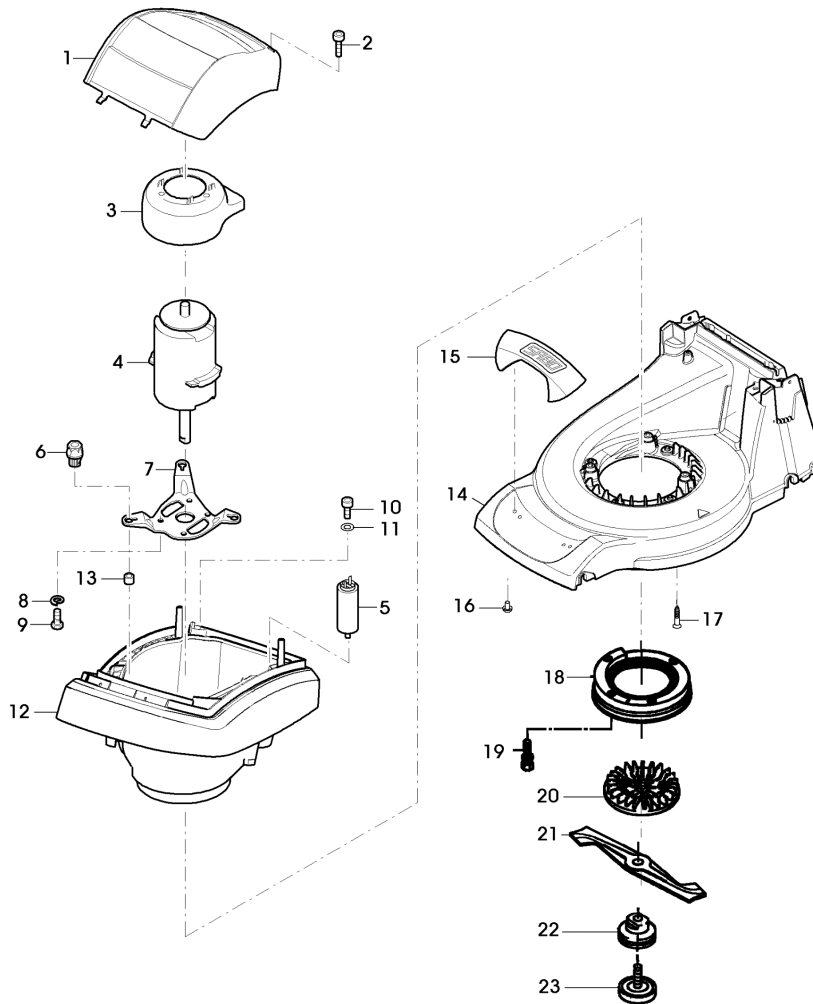

43-EL COMPACT EDV-NR.SA335 - GEHAEUSE, MOTOR, LUEFTER, MESSERBALKEN

SA002298

43-EL COMPACT EDV-NR.SA335 - GEHAEUSE, MOTOR, LUEFTER, MESSERBALKEN

TEIL	STCK.NR	BEZEICHNUNG	STCK.	SER-NR.-	-SER-NR.	BEMERKUNG
1	SA37306	HAUBE	1			
2	SA15882	SCHRAUBE	2			KB 50X20
3	SA37060	LUFTFUEHRUNG	1			
4	SA37389	ELEKTROMOTOR	1			1500 W, NSEP (ORD SAA10130)
5	SA30966	KONDENSATOR	1			20 MY/F
6	SA16162	ISOLATOR	3			
7	SA37058	HALTER	1			
8	SA15233	FEDERRING	4			A8
9	SA15360	SECHSKANTSCHRAUBE	4			M8X12
10	SA31377	SCHRAUBE	1			KBL 50X14
11	SA15212	UNTERLEGSCHIEBE	1			(A) A6,4
12	SA37305	GEHAEUSE	1			
13	SA37327	DISTANZSTUECK	3			
14	SAA37328	MAEHGEHAEUSE	1			
15	SAA36405	GRIFF	1			(INCL KEY SA36391)
16	SA37392	SCHRAUBE	2			6X30
17	SA15883	SCHRAUBE	3			K 70X45
18	SA36688	LUEFTERHAUBE	1			
19	SA34452	SCHRAUBE	4			CM 6,0X14
20	SAA10122	LUEFTER	1			ASSY (INCL KEYS SA37318, SA37472)
21	SAA34454	MESSER	1			
22	SA37318	FLANSCH	1			
23	SA37472	SCHRAUBE	1			
		(A) WERDEN NUR NOCH IN PACKMENGEN GELIEFERT				

43-EL COMPACT EDV-NR.SA335 - UMRUESTSATZ, ELEKTROMOTOR

SA003837

**43-EL COMPACT EDV-NR.SA335 - UMRUESTSATZ,
ELEKTROMOTOR**

TEIL	STCK.NR	BEZEICHNUNG	STCK.	SER-NR.-	-SER-NR.	BEMERKUNG
1		ELEKTROMOTOR	1			1500 W, NSEP (ORD SAA10130)
2	SAU10201	KONDENSATOR	1			20UF
3	SAU10328	ADAPTERANSCHLUESSE	1			
4	SAA10124	LUEFTER	1			ASSY, INCL KEYS 5, 6
5	SA37318	FLANSCH	1			
6	SA37472	SCHRAUBE	1			
7	SAA10130	ELEKTRO- REPARATURSATZ	1			ASSY