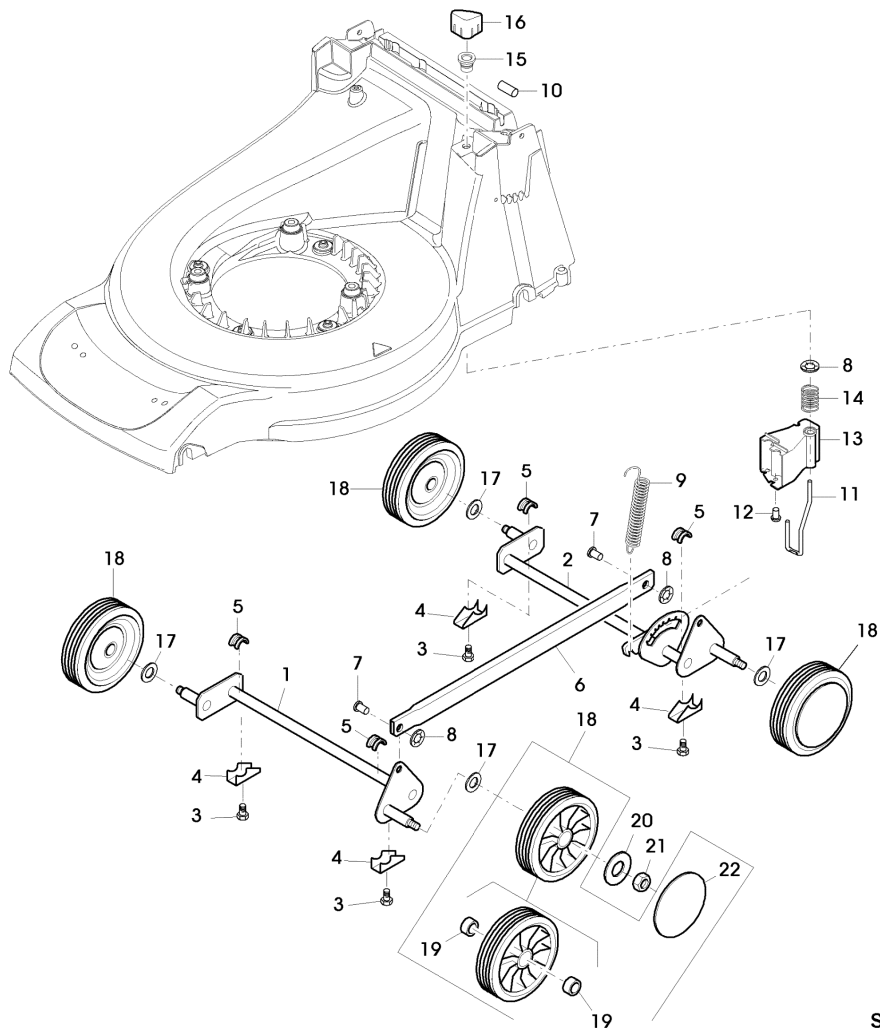

43-EL COMPACT EDV-NR.SA335 - UMRUESTSATZ, ELEKTROMOTOR

SA003837

**43-EL COMPACT EDV-NR.SA335 - UMRUESTSATZ,
ELEKTROMOTOR**

TEIL	STCK.NR	BEZEICHNUNG	STCK.	SER-NR.-	-SER-NR.	BEMERKUNG
1		ELEKTROMOTOR	1			1500 W, NSEP (ORD SAA10130)
2	SAU10201	KONDENSATOR	1			20UF
3	SAU10328	ADAPTERANSCHLUESSE	1			
4	SAA10124	LUEFTER	1			ASSY, INCL KEYS 5, 6
5	SA37318	FLANSCH	1			
6	SA37472	SCHRAUBE	1			
7	SAA10130	ELEKTRO- REPARATURSATZ	1			ASSY

43-EL COMPACT EDV-NR.SA335 - VORDER- UND HINTERACHSE, HOEHENVERSTELLUNG, RAEDER

SA002259

43-EL COMPACT EDV-NR.SA335 - VORDER- UND HINTERACHSE, HOEHENVERSTELLUNG, RAEDER

TEIL	STCK.NR	BEZEICHNUNG	STCK.	SER-NR.-	-SER-NR.	BEMERKUNG
1	SA37335	TRANSACHSE	1			FRONT
2	SA37336	HINTERACHSE	1			REAR
3	SA29854	SCHRAUBE	4			M5X12
4	SA36388	KLEMME	4			
5	SA37332	LAGERSCHALE	4			
6	SAA37379	VERBINDUNGSSTANGE	1			
7	SA17006	BOLZEN	2			6H11X13,5
8	SA12973	FEDERMUTTER	3			(A) D6
9	SA37339	ZUGFEDER	1			
10	SA37447	LAGERNADEL	1			6H8X14
11	SA37365	VERRIEGELUNG	1			
12	SA34452	SCHRAUBE	2			CM6,0X14
13	SA37311	FUEHRUNG	1			
14	SA37312	DRUCKFEDER	1			
15	SA37456	BUECHSE	1			
16	SA37281	DRUCKKNOPF	1			
17	SA35229	SCHEIBE	4			
18	SAA37313	RAD KPL. MIT BEREIFUNG	4			180MM
19	SA33229	KUGELLAGER	8			
20	SA15213	UNTERLEGSCHIEBE	4			(A) A8,4
21	14M7327	SICHERUNGSMUTTER	4			(A) (SUB FOR SA11998)
22	SA37314	DECKEL	4			180MM
(A) WERDEN NUR NOCH IN PACKMENGEN GELIEFERT						