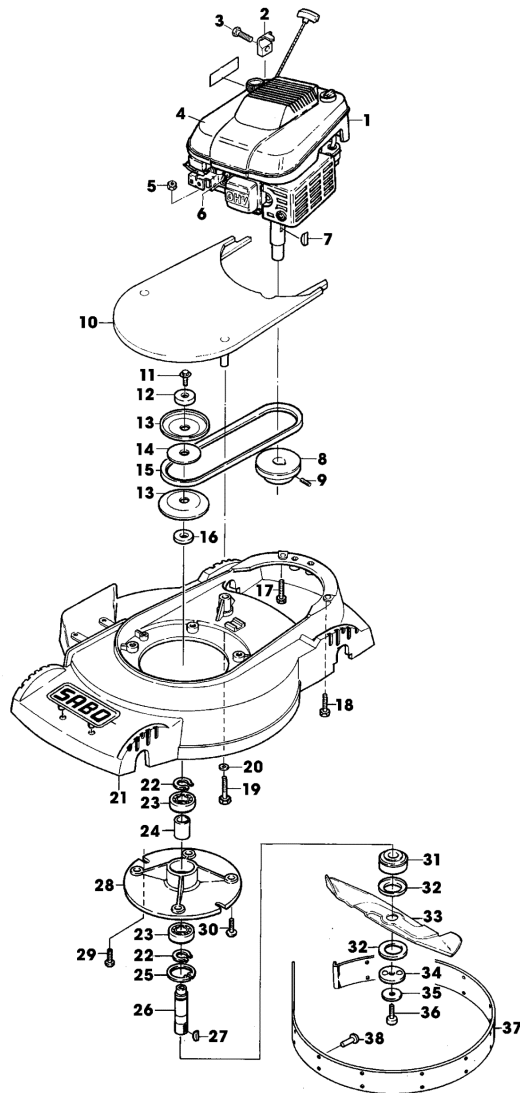

43-S OHV EDV-NR.SA345, SERIEN NR. (-000586) - GEHAEUSE, MOTOR, MESSERBALKEN

SA000557

43-S OHV EDV-NR.SA345, SERIEN NR. (-000586) - GEHAEUSE, MOTOR, MESSERBALKEN

TEIL	STCK.NR	BEZEICHNUNG	STCK.	SER-NR.-	-SER-NR.	BEMERKUNG
1	SA26624	BENZINMOTOR	1			B&S EUROPA OHV B, MODEL 099772, TYP 0920 A2
2	LG690798	KLEMME	1			(SUB FOR SA26799)
3	LG691044	SCHRAUBE	1			(SUB FOR SA26798)
4	SA26630	LUFTFILTER	1			PAPER
	SA26629	VORFILTER	1			
5	14M7327	SICHERUNGSMUTTER	3			(A) M8 (SUB FOR SA11998)
6	SA26589	ZUENDKERZE	1			
7	SA15967	FEDERSCHEIBE	1			
8	SA34376	RIEMENSCHLEIFE	1			
9	SA15776	STELLSCHRAUBE	1			M6X16
10	SA34372	ABDECKUNG	1			
11	SA14264	SELBSTSICHERNDE SCHRAUBE	1			M8X20
12	SA34525	SCHEIBE	1			
13	SA34375	SCHEIBE	2			
14	SA12230	SCHEIBE	4			
15	SA34353	KEILRIEMEN	1			
16	SA34373	RING	1			
17	SA15336	SECHSKANTSCHRAUBE	1			M8X40
18	SA15366	SECHSKANTSCHRAUBE	1			M8X80
19	SA15310	SECHSKANTSCHRAUBE	1			M8X70
20	SA15203	UNTERLEGSCHLEIFE	1			(A) A8,4
21	SA34853	GEHAEUSE	1			
22	SA34359	RING	2			A20X1,2
23	SA34362	KUGELLAGER	2			6204-2RS
24	SA34778	DISTANZSTUECK	1			
25	SA34363	SPRENGRING	1			J47X2
26	SA34776	WELLE	1			
27	SA15964	FEDERSCHLEIFE	1			4X5
28	SA34774	FLANSCH	1			
29	SA34428	SCHRAUBE	2			KB 50X35
30	SA34350	SCHRAUBE	4			M8X25
31	SA34777	FLANSCH	1		000386	
	SA35169	FLANSCH	1	000387		
32	SA34368	SCHEIBE	2			
33	SAA31214	MAEHBALKEN	1			
34	SA34357	SCHEIBE	1		000386	
	SA35170	SCHEIBE	1	000387		
35	SA34499	SCHEIBE	1			
36	SA34731	SCHRAUBE	1			M10X35
37	SAA34747	SICHERUNGSBLECH	1			
38	SA34540	NIET	16			(SUB FOR SA11019)
		(A) WERDEN NUR NOCH IN PACKMENGEN GELIEFERT