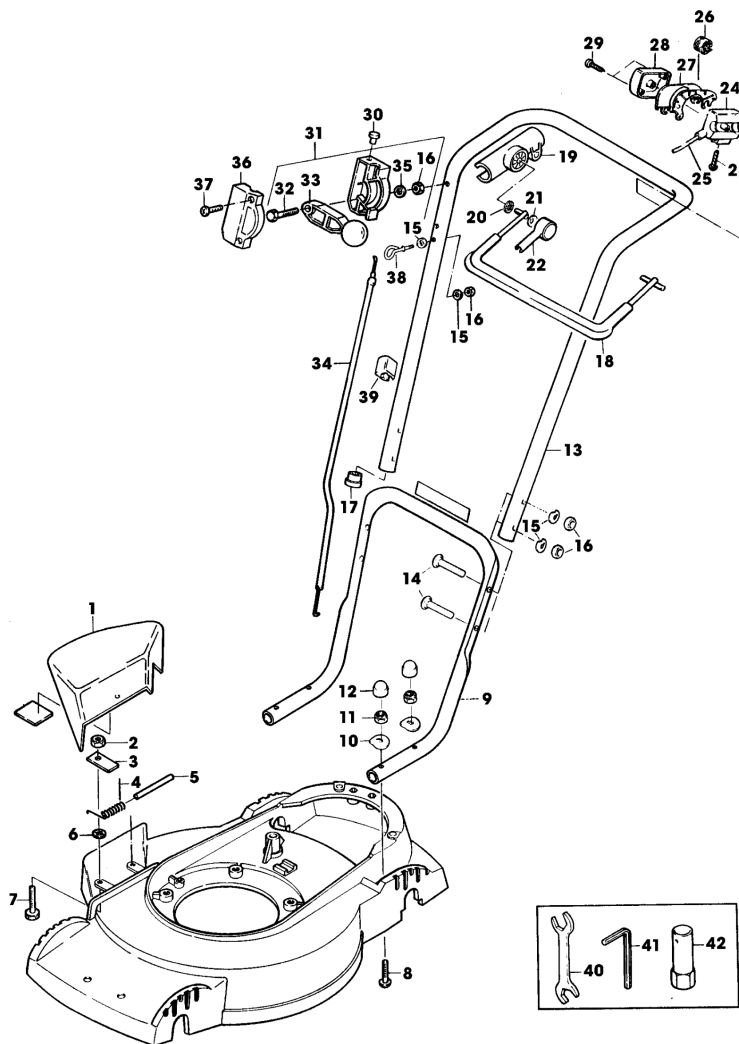

**43-S OHV EDV-NR.SA345, SERIEN NR. (-000586) -
FUEHRUNGSHOLM, STARTER, SCHALTUNG, PRALLSCHUTZ**

SA000564

43-S OHV EDV-NR.SA345, SERIEN NR. (-000586) - FUEHRUNGSHOLM, STARTER, SCHALTUNG, PRALLSCHUTZ

TEIL	STCK.NR	BEZEICHNUNG	STCK.	SER-NR.-	-SER-NR.	BEMERKUNG
1	SAA34371	SCHUTZ	1			
2	SA15412	MUTTER	2			M6
3	SA34589	LASCHE	2			
4	SA34354	FEDER	1			
5	SA34370	ACHSE	1			
6	SA34429	FEDERSCHEIBE	2			5,3
7	SA34982	SECHSKANTSCHRAUBE	2			M6X22
8	SA30443	SCHRAUBE	4			M8X40 (SUB FOR SA34595)
9	SAA34749	HOLM	1			LOW
10	SA30444	SCHEIBE	4			
11	14M7327	SICHERUNGSMUTTER	4			(B) M8 (SUB FOR SA11998)
12	SA34424	KAPPE	4			M8
13	SA34750	HOLM	1			UP
14	SA15302	SECHSKANTSCHRAUBE	4			M6X40 (SUB FOR SA16260)
15	SA11243	UNTERLEGSCHNEIBE	6			
16	SA11244	SICHERUNGSMUTTER	6			(B) M6
17	SA34255	STOPFEN	2			(B)
18	SA34660	BUEGEL	1			(A)
19	SA34662	LAGER	1			RH
20	SA34247	RING	1			
21	SA34089	SCHEIBE	1			
22	SA33951	DECKEL	1			RH
23	SA33975	SCHRAUBE	2			KB 40X35
24	SA34832	GEHAEUSE	1			(SUB FOR SA34000)
25	SA34427	KABEL	1			(A)
26	SA33955	ROLLE	1			
27	SA34921	EINSATZ	1			NSEP (SUB FOR SA33959) (ORD SA34832)
28	SA33952	GEHAEUSE	1			
29	SA31423	SCHRAUBE	2			KB 35X20
30	SA31709	STOPFEN	1			
31	SA34591	STEUERUNG	1			LOW
32	SA15325	SECHSKANTSCHRAUBE	1			M6X30
33	SA12768	HEBEL	1			
34	SA34590	SEILZUG	1			
35	SA15202	UNTERLEGSCHNEIBE	1			6,4
36	SA31188	GEHAEUSE	1			UP
37	SA16268	SCHRAUBE	2			4,2X32
38	SA34459	GRIFF	1			
39	SA34258	KLEMME	2			
40	SA18311	MAUL-RINGSCHLUESSEL	1			SW 10/13
41	SA34732	INNEN- 6KT.SCHRAUBENDR.-SA	1			SW 7
42	SA36090	SCHLUESSEL	1			SW 16/17 (SUB FOR SA16186)
		(A) FUER MOTORBREMSE				
		(B) WERDEN NUR NOCH IN PACKMENGEN GELIEFERT