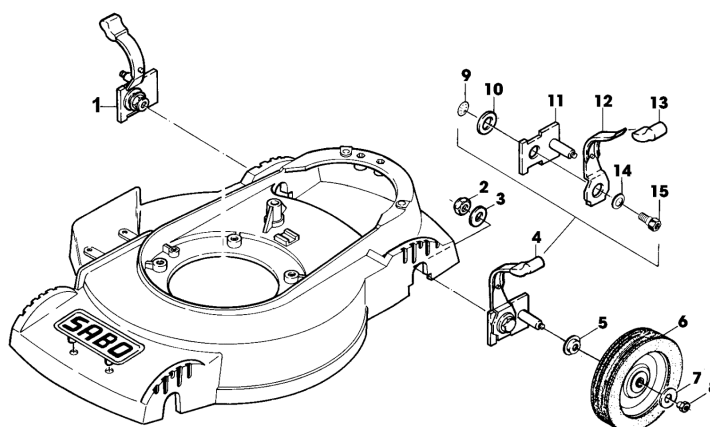

**43-S OHV EDV-NR.SA345, SERIEN NR. (-000586) -
HOEHENVERSTELLUNG, RAEDER**

SA000562

43-S OHV EDV-NR.SA345, SERIEN NR. (-000586) - HOEHENVERSTELLUNG, RAEDER

TEIL	STCK.NR	BEZEICHNUNG	STCK.	SER-NR.-	-SER-NR.	BEMERKUNG
1	SAA34835	HEBEL	2			ASSY, FRONT LH, REAR RH, INCL KEYS 9, 10, 11, 12, 13, 14, 15
2	SA15431	MUTTER	4			BM 20X1,5
3	SA15256	FEDERSCHEIBE	4			B20
4	SAA34836	HEBEL	2			ASSY, FRONT RH, REAR LH, INCL KEYS 9, 10, 11, 12, 13, 14, 15
5	SA12623	KAPPE	4			
6	SA13851	RAD	4			
7	SA31248	SCHEIBE	4			
8	SA12624	MUTTER	4			
9	SA12227	FEDERKLEMME	2			(A)
10	SA34365	SCHEIBE	4			
11	SA34379	ACHSSCHENKEL	2			
12	SAA34381	HEBEL	2			
13	SA34380	KAPPE	2			
14	SA12223	TELLERFEDER	2			
15	SA12746	BOLZEN	2			
		(A) WERDEN NUR NOCH IN PACKMENGEN GELIEFERT				