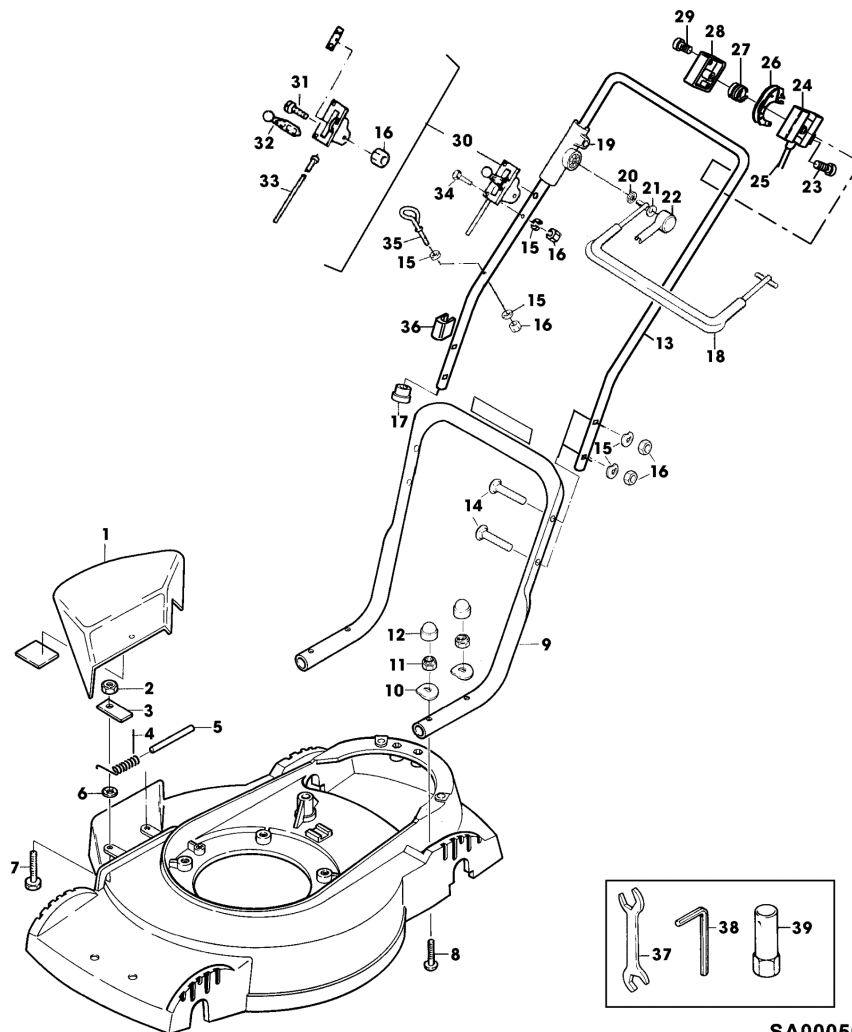

43-S OHV EDV-NR.SA345, SERIEN NR. (000587-) - FUEHRUNGSHOLM, STARTER, SCHALTUNG, PRALLSCHUTZ

43-S OHV EDV-NR.SA345, SERIEN NR. (000587-) - FUEHRUNGSHOLM, STARTER, SCHALTUNG, PRALLSCHUTZ

TEIL	STCK.NR	BEZEICHNUNG	STCK.	SER-NR.-	-SER-NR.	BEMERKUNG
1	SAA34371	SCHUTZ	1			
2	SA15412	MUTTER	2			M6
3	SA34589	LASCHE	2			
4	SA34354	FEDER	1			
5	SA34370	ACHSE	1			
6	SA34429	FEDERSCHEIBE	2			5,3
7	SA34982	SECHSKANTSCHRAUBE	2			M6X22
8	SA30443	SCHRAUBE	4			M8X40
9	SAA34749	HOLM	1			LOW
10	SA30444	SCHEIBE	4			
11	14M7327	SICHERUNGSMUTTER	4			(A) M8 (SUB FOR SA11998)
12	SA34424	KAPPE	4			M8
13	SA35314	HOLM	1			UP
14	SA15302	SECHSKANTSCHRAUBE	4			M6X40
15	SA11243	UNTERLEGSCHNEIBE	12			
16	SA11244	SICHERUNGSMUTTER	8			(A) M6
17	SA34255	STOPFEN	2			(A)
18	SA34660	BUEGEL	1			(B)
19	SA34662	LAGER	1			RH
20	SA34247	RING	1			
21	SA34089	SCHEIBE	1			
22	SA33951	DECKEL	1			RH
23	SA33975	SCHRAUBE	2			KB 40X35
24	SA34832	GEHAEUSE	1			
25	SA35317	KABEL	1			(B)
26	SA34921	EINSATZ	1			NSEP (ORD SA34832)
27	SA33955	ROLLE	1			
28	SA33952	GEHAEUSE	1			
29	SA31423	SCHRAUBE	2			KB 35X20
30	SA35315	STEUERUNG	1			
31	SA15551	SCHRAUBE	1			(A) M6X20
32	SA12768	HEBEL	1			
33	SA35318	SEILZUG	1			NSEP (ORD SA35315)
34	SA15326	SECHSKANTSCHRAUBE	2			M6X35
35	SA34459	GRIFF	1			
36	SA34258	KLEMME	2			
37	SA18311	MAUL-RINGSCHLUESSEL	1			SW 10/13
38	SA34732	INNEN- 6KT.SCHRAUBENDR.-SA	1			SW 7
39	SA36090	SCHLUESSEL	1			SW 16/17 (SUB FOR SA16186)
		(A) WERDEN NUR NOCH IN PACKMENGEN GELIEFERT				
		(B) FUER MOTORBREMSE