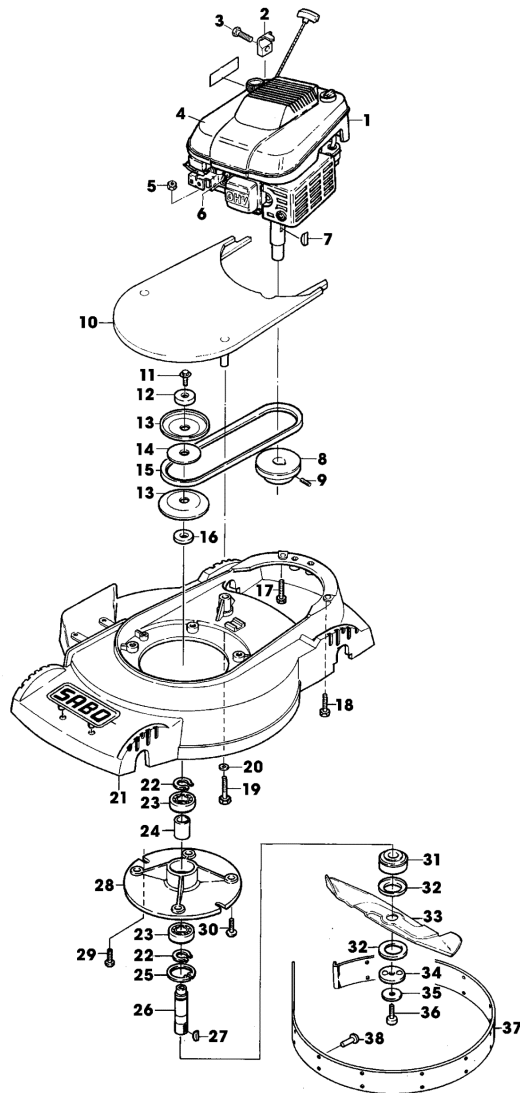

43-S OHV EDV-NR.SA345, SERIEN NR. (000587-) - GEHAEUSE, MOTOR, MESSERBALKEN

SA000557

43-S OHV EDV-NR.SA345, SERIEN NR. (000587-) - GEHAEUSE, MOTOR, MESSERBALKEN

TEIL	STCK.NR	BEZEICHNUNG	STCK.	SER-NR.-	-SER-NR.	BEMERKUNG
1	SA26624	BENZINMOTOR	1			B&S EUROPA OHV B MODEL 099772 TYP 0920 A2
2	LG690798	KLEMME	1			(SUB FOR SA26799)
3	LG691044	SCHRAUBE	1			(SUB FOR SA26798)
4	SA26630	LUFTFILTER	1			PAPER
	SA26629	VORFILTER	1			
5	14M7327	SICHERUNGSMUTTER	3			(A) M8 (SUB FOR SA11998)
6	SA26589	ZUENDKERZE	1			
7	SA15967	FEDERSCHEIBE	1			4X6,5
8	SA34376	RIEMENSCHLEIBE	1			
9	SA15776	STELLSCHRAUBE	1			M6X16
10	SA34372	ABDECKUNG	1			
11	SA14264	SELBSTSICHERNDE SCHRAUBE	1			M8X20
12	SA34525	SCHEIBE	1			
13	SA34375	SCHEIBE	2			
14	SA12230	SCHEIBE	4			
15	SA34353	KEILRIEMEN	1			
16	SA34373	RING	1			
17	SA15336	SECHSKANTSCHRAUBE	1			M8X40
18	SA15366	SECHSKANTSCHRAUBE	1			M8X80
19	SA15310	SECHSKANTSCHRAUBE	1			M8X70
20	SA15203	UNTERLEGSCHLEIBE	1			(A) A8,4
21	SA34853	GEHAEUSE	1			
22	SA34359	RING	2			A20X1,2
23	SA34362	KUGELLAGER	2			6204-2RS1
24	SA34778	DISTANZSTUECK	1			
25	SA34363	SPRENGRING	1			J47X2
26	SA34776	WELLE	1			
27	SA15964	FEDERSCHLEIBE	1			4X5
28	SA34774	FLANSCH	1			
29	SA34428	SCHRAUBE	2			KB 50X35
30	SA34350	SCHRAUBE	4			M8X25
31	SA35169	FLANSCH	1			
32	SA34368	SCHEIBE	2			
33	SAA31214	MAEHBALKEN	1			
34	SA35170	SCHEIBE	1			
35	SA34499	SCHEIBE	1			
36	SA34731	SCHRAUBE	1			M10X35
37	SAA34747	SICHERUNGSBLECH	1			
38	SA34540	NIET	16			(SUB FOR SA11019)
		(A) WERDEN NUR NOCH IN PACKMENGEN GELIEFERT