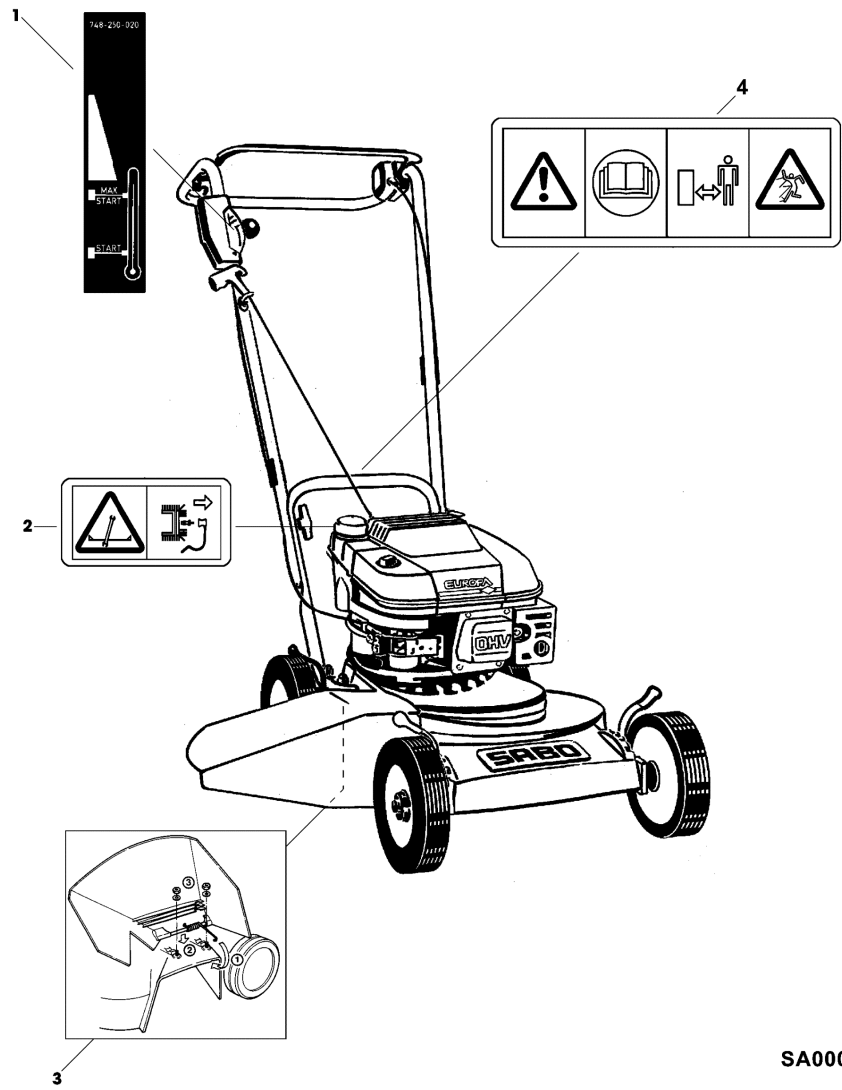

43-S OHV EDV-NR.SA345, SERIEN NR. (000587-) - AUFKLEBER

SA000570

43-S OHV EDV-NR.SA345, SERIEN NR. (000587-) - AUFKLEBER

TEIL	STCK.NR	BEZEICHNUNG	STCK.	SER-NR.-	-SER-NR.	BEMERKUNG
1	SA34425	AUFKLEBER	1			
2	SA34767	AUFKLEBER	1			
3	SA34426	AUFKLEBER	1			
4	SA34669	AUFKLEBER	1