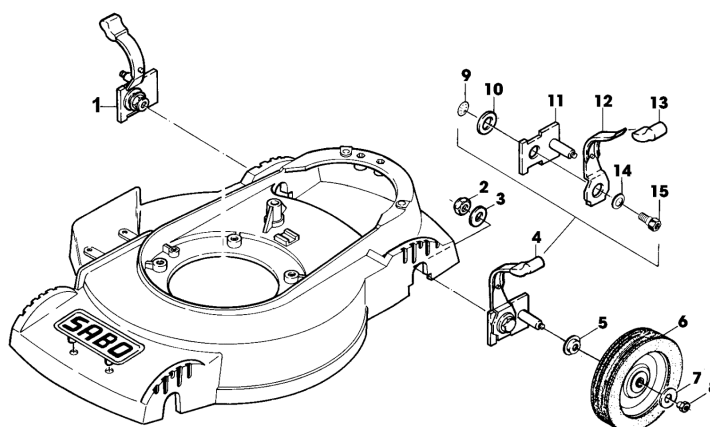

**43-S OHV EDV-NR.SA345, SERIEN NR. (000587-) -
HOEHENVERSTELLUNG, RAEDER**

SA000562

43-S OHV EDV-NR.SA345, SERIEN NR. (000587-) - HOEHENVERSTELLUNG, RAEDER

TEIL	STCK.NR	BEZEICHNUNG	STCK.	SER-NR.-	-SER-NR.	BEMERKUNG
1	SAA34835	HEBEL	2			ASSY, FRONT LH, REAR RH INCL KEYS 9, 10, 11, 12, 13, 14, 15
2	SA15431	MUTTER	4			BM 20X1,5
3	SA15256	FEDERSCHEIBE	4			B20
4	SAA34836	HEBEL	1			ASSY, FRONT RH, REAR LH, INCL KEYS 9, 10, 11, 12, 13, 14, 15
5	SA12623	KAPPE	4			
6	SA13851	RAD	4			
7	SA31248	SCHEIBE	4			
8	SA12624	MUTTER	4			
9	SA12227	FEDERKLEMME	2			(A)
10	SA34365	SCHEIBE	4			
11	SA34379	ACHSSCHENKEL	2			
12	SAA34381	HEBEL	2			
13	SA34380	KAPPE	2			
14	SA12223	TELLERFEDER	2			
15	SA12746	BOLZEN	2			
		(A) WERDEN NUR NOCH IN PACKMENGEN GELIEFERT				