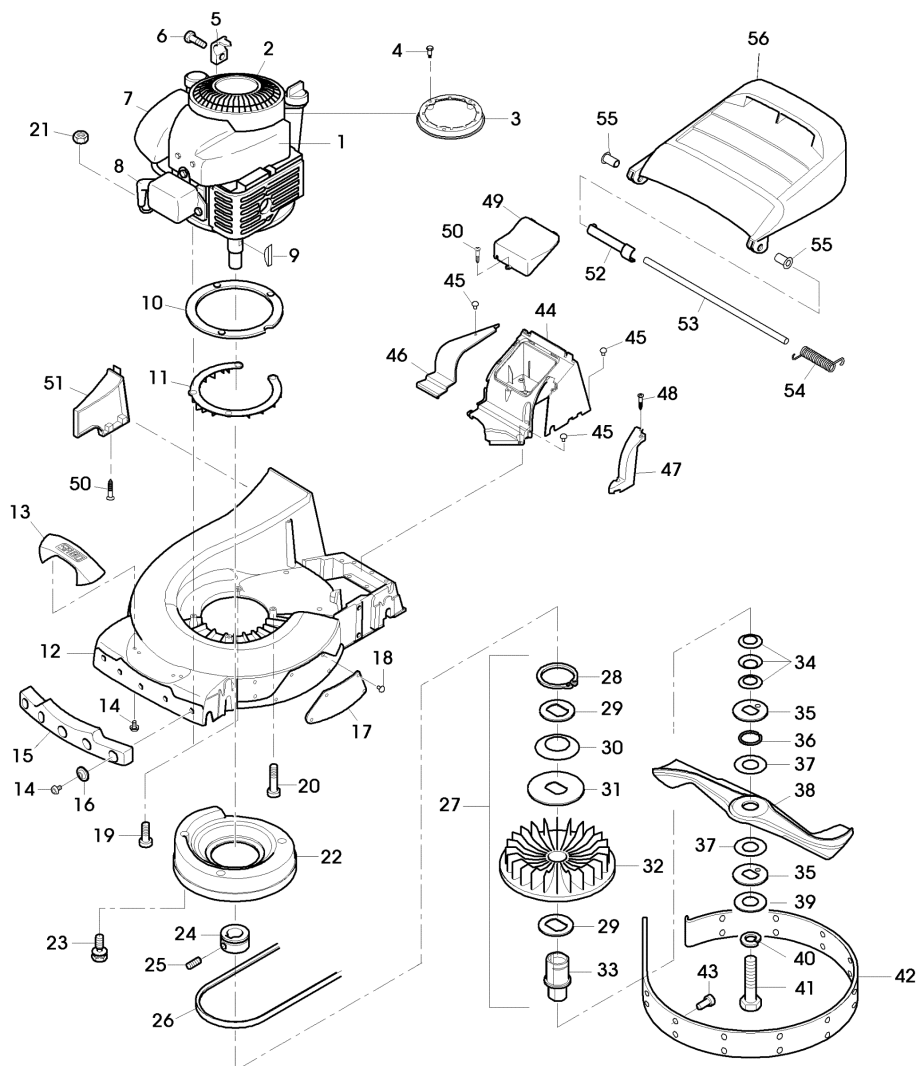

54-PRO VARIO PLUS EDV-Nr.SA809 - GEHAEUSE, MOTOR, LUEFTER, MESSERBALKEN

SA004143

54-PRO VARIO PLUS EDV-Nr.SA809 - GEHAEUSE, MOTOR, LUEFTER, MESSERBALKEN

TEIL	STCK.NR	BEZEICHNUNG	STCK.	SER-NR.-	-SER-NR.	BEMERKUNG
1	SAA37118	BENZINMOTOR	1			B&S, 825 INTEK OHV, MODEL 12Q572, TYPE, 0140B 1, INCL KEYS 2, 3, 4, 5, 6
2	SA26877	DECKEL	1			
3	SA37119	RING	1			
4	SA37146	SCHRAUBE	3			
5	LG690798	KLEMME	1			(SUB FOR SA26799)
6	SA26798	SCHRAUBE	1			
7	M143278	LUFTFILTER	1			PAPER (SUB FOR SA32667)
	M143275	LUFTFILTER	1			(SUB FOR SA32668)
8	SA26589	ZUENDKERZE	1			
9	26H74	KEIL	1			4,77X 6 (SUB FOR SA26554)
10	SA36239	RING	1			
11	SAU10482	SCHUTZ	1			
12	SAA10224	GEHAEUSE	1			INCL KEYS 17, 18, 42, 43
13	SAA36405	GRIFF	1			(INCL KEY 14)
14	SA35503	SCHRAUBE	7			DUO TAPTITE CM 60X20
15	SAU10598	PUFFER	1			
16	SAU10752	BUECHSE	5			
17	SAU10597	BLECH	2			
18	SAU10613	NIET	8			
19	SA15572	SCHRAUBE	2			M8X45
20	SA30647	SCHRAUBE	1			M8X75
21	14M7327	SICHERUNGSMUTTER	3			M8 (SUB FOR SA11998)
22	SA36683	LUEFTERHAUBE	1			
23	SA29854	SCHRAUBE	4			M5X12
24	SAU10614	RIEMENSCHLEIFE	1			
25	SA15776	STELLSCHRAUBE	1			M6X16
26	SAU11158	KEILRIEMEN	1			(SUB FOR SA10552)
27	SAU10605	LUEFTER	1			INCL KEYS 28, 29, 30, 31, 32, 33
28	SA15746	SPRENGRING	1			35X1,5
29	SAU10749	UNTERLEGSCHLEIFE	2			
30	SAU10751	TELLERFEDER	1			
31	SAU10750	UNTERLEGSCHLEIFE	1			
32	SAU10607	LUEFTER	1			
33	SAU10606	FLANSCH	1			
34	SAU10608	TELLERFEDER	3			
35	SA29788	DRUCKSCHLEIFE	2			
36	SA30850	SPRENGRING	1			(A) 32X1,25
37	SAA11144	BELAG	2			(A)
38	SAU10609	MESSER	1			
39	SA29787	SCHLEIFE	1			
40	SA37178	FEDERRING	1			(A) S10
41	SA17490	SCHRAUBE	1			UNF3/8X63,5
42	SAU10596	STUETZRING	1			
43	SA34540	NIET	10			
44	SAU10480	DECKEL	1