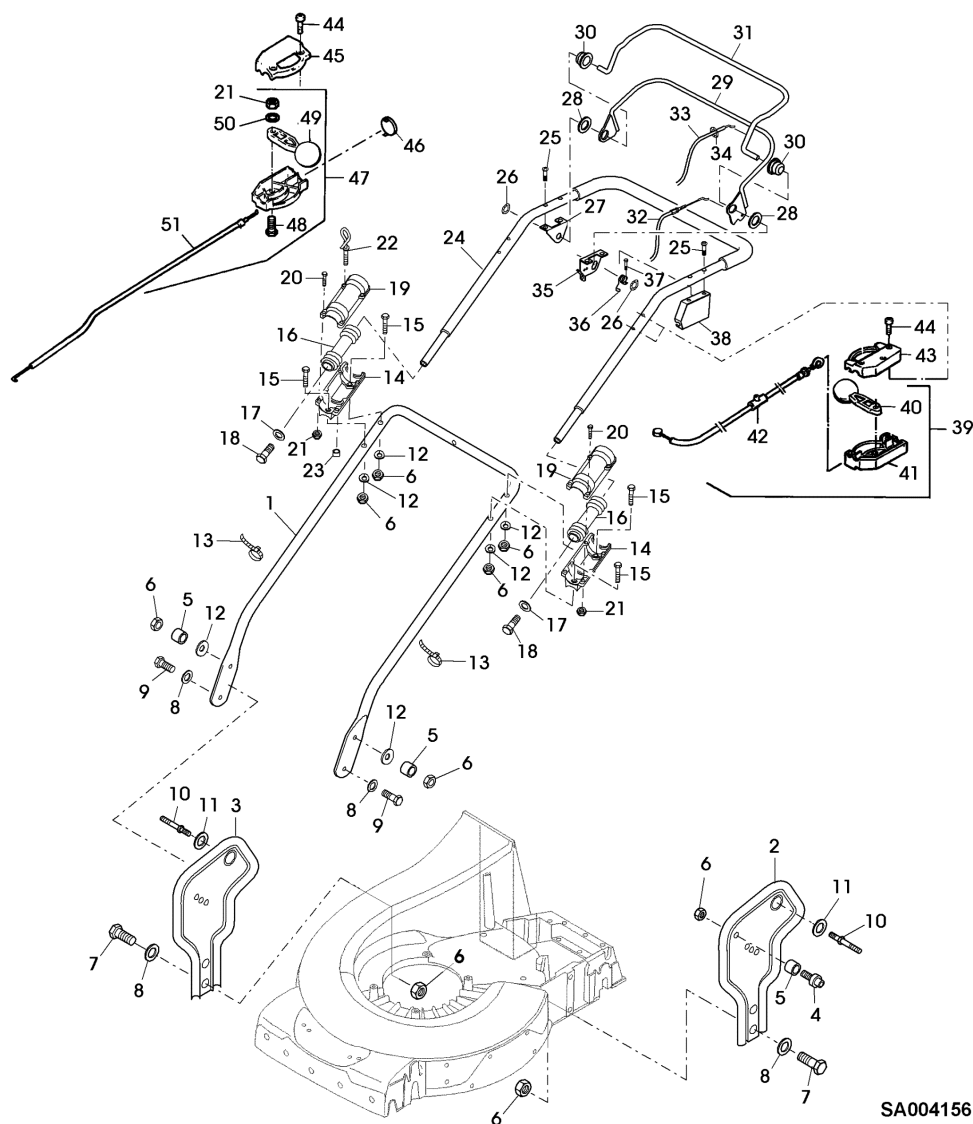

54-PRO VARIO PLUS EDV-Nr.SA809 - FUEHRUNGSHOLM, STARTER, SCHALTUNG

54-PRO VARIO PLUS EDV-Nr.SA809 - FUEHRUNGSHOLM, STARTER, SCHALTUNG

TEIL	STCK.NR	BEZEICHNUNG	STCK.	SER-NR.-	-SER-NR.	BEMERKUNG
1	SAA10141	FUEHRUNG	1			LOW
2	SAA37141	KONSOLE	1			LH
3	SAA37140	KONSOLE	1			RH
4	SA15569	SCHRAUBE	1			M8X25
5	SA35927	DISTANZSTUECK	3			
6	14M7327	SICHERUNGSMUTTER	11			(A) M8
7	SA15334	SECHSKANTSCHRAUBE	4			M8X30
8	SA35420	SCHEIBE	6			8,4
9	SA15329	SECHSKANTSCHRAUBE	2			M8X16
10	SA36986	BOLZEN	2			
11	SA35420	SCHEIBE	2			(A) 8,4
12	SA30444	SCHEIBE	6			
13	SA15273	KABELBINDER	4			
14	SAU10125	LAGERGEHAEUSE (OHNE LAGER	2			LOW
15	SA15336	SECHSKANTSCHRAUBE	4			M8X40
16	SAU10368	SCHWINGUNGSDAEMPFER	2			47X19X150
17	SA12939	SCHEIBE	2			
18	SAU11314	SECHSKANTSCHRAUBE	2			M8X50
19	SAU10126	DECKEL	2			UP
20	SA15324	SECHSKANTSCHRAUBE	7			M6X25
21	SA11244	SICHERUNGSMUTTER	9			M6
22	SA34459	GRIFF	1			
23	SA17621	DISTANZSTUECK	1			
24	SAA10142	LENKSTANGE	1			UP
25	SA15535	SCHRAUBE	4			M6X30
26	SA36975	FEDERMUTTER	2			D16
27	SA36736	HALTER	1			RH
28	SA36978	SCHEIBE	2			20,2X28X1,2
29	SAA36981	BUEGEL	1			(B)
30	SA36980	BUECHSE	2			10,8X26,5X16,5 POM
31	SAA36970	BUEGEL	1			(C)
32	SA36629	SEILZUG	1			(B)
33	SAU10879	SEILZUG	1			(C)
34	SA37560	FEDERMUTTER	1			4,8
35	SA37488	HALTER	1			LH
36	SA37536	DRUCKFEDER	1			
37	SA29854	SCHRAUBE	1			M5X12
38	SAA36982	DECKEL	1			
39	SAU10866	STEUERUNG	1			ASSY, LOW
40	SA34001	HEBEL	1			
41	SAU10079	GEHAEUSE	1			LOW (SUB FOR SA33209)
42		SEILZUG	1			NSEP (ORD SAU10866)
43	SA33208	GEHAEUSE	1			UP
44	SA16268	SCHRAUBE	5			4,2X32
45	SA31188	GEHAEUSE	1			UP
46	SA31709	STOPFEN	1			
47	SAU10854	STEUERUNG	1			ASSY, LOW