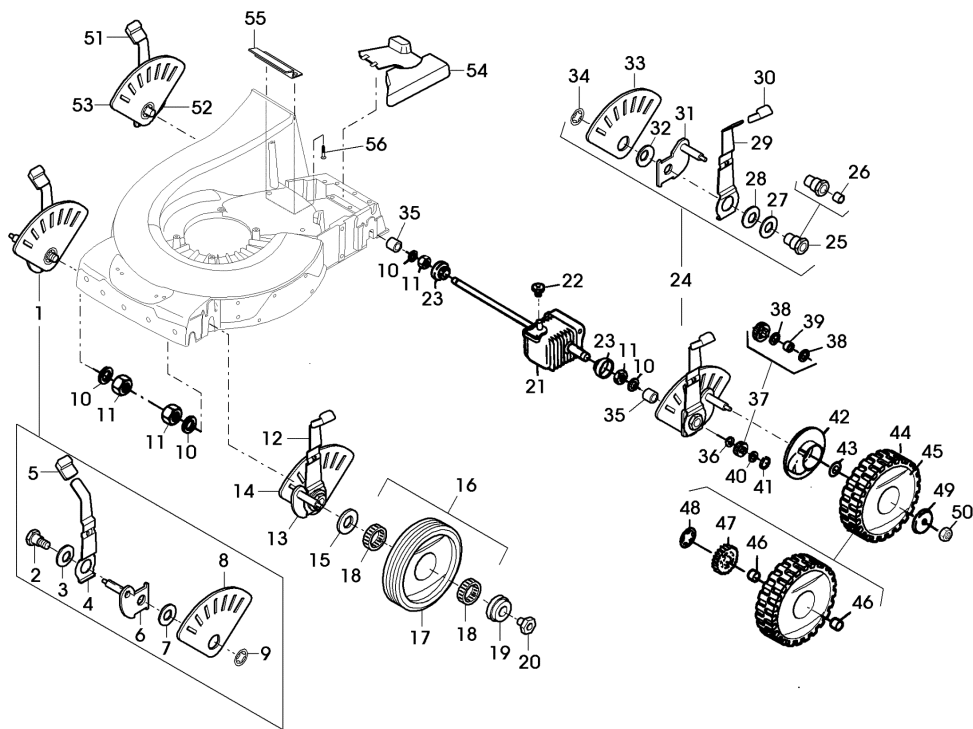

54-PRO VARIO PLUS EDV-Nr.SA809 - GETRIEBE, SCHNITTHOEHENVERSTELLUNG, RAEDER

SA005445

54-PRO VARIO PLUS EDV-Nr.SA809 - GETRIEBE, SCHNITTHOEHENVERSTELLUNG, RAEDER

TEIL	STCK.NR	BEZEICHNUNG	STCK.	SER-NR.-	-SER-NR.	BEMERKUNG
1	SAA10226	VERSTELLVORRICHTUNG	1			ASSY, FRONT RH INCL KEYS 2,3,4,5,6,7,8,9
2	SA12746	BOLZEN	1			
3	SA12223	TELLERFEDER	1			
4	SAU10578	HEBEL	1			
5	SA34380	KAPPE	1			
6	SAA10270	ACHSSCHENKEL	1			FRONT RH
7	SA12230	SCHEIBE	1			
8	SAU10586	SEGMENT	1			FRONT RH
9	SA12227	FEDERKLEMME	1			(A)
10	SA15256	FEDERSCHEIBE	4			B20
11	SA15431	MUTTER	4			BM 20X1,5
12	SAA10225	VERSTELLVORRICHTUNG	1			ASSY, FRONT LH INCL KEYS 2,3,4,5,7,9,13,1
13	SAA10271	ACHSSCHENKEL	1			FRONT LH
14	SAU10584	SEGMENT	1			FRONT LH
15	SA37500	FEDERRING	2			15X21X1
16	SAU10599	RAD KPL. MIT BEREIFUNG	2			FRONT
17	SAU10871	REIFEN	2			FRONT
18	SA18088	KUGELLAGER	4			6003 2RS DIN 625
19	SAU10600	KAPPE	2			
20	SA12624	MUTTER	2			
21	SAU11809	GETRIEBE	1			(SUB FOR SA37473)
22	SA32011	INNENSECHSKANTSCHRAUBE	1			M6X16
23	SA30314	KAPPE	2			
24	SAA10227	VERSTELLVORRICHTUNG	1			ASSY, REAR LH INCL KEYS 25,26,27,28,29,30, 31,32,33,34
25	SAA36638	BOLZEN	1			
26	SA13921	HUELSE	1			
27	SA30913	SCHEIBE	1			
28	SA12223	TELLERFEDER	1			
29	SAU10578	HEBEL	1			
30	SA34380	KAPPE	1			
31	SAA10230	ACHSSCHENKEL	1			REAR LH
32	SA12230	SCHEIBE	1			
33	SAU11224	SEGMENT	1			REAR LH
34	SA12227	FEDERKLEMME	1			(A) D19
35	SAU10601	RING	2			
36	SA13911	FEDERSCHEIBE	2			(A)
37	SAA35930	RITZEL	2			
38	SA35929	SCHEIBE	4			14X20X1,9
39	SA34382	MITNEHMER	2			
40	SA13912	SCHEIBE	4			(A)
41	SA15864	SPRENGRING	2			14X1
42	SAU10602	ABDECKUNG	2			
43	SA13926	SCHEIBE	2			
44	SAU10603	RAD KPL. MIT BEREIFUNG	2			REAR