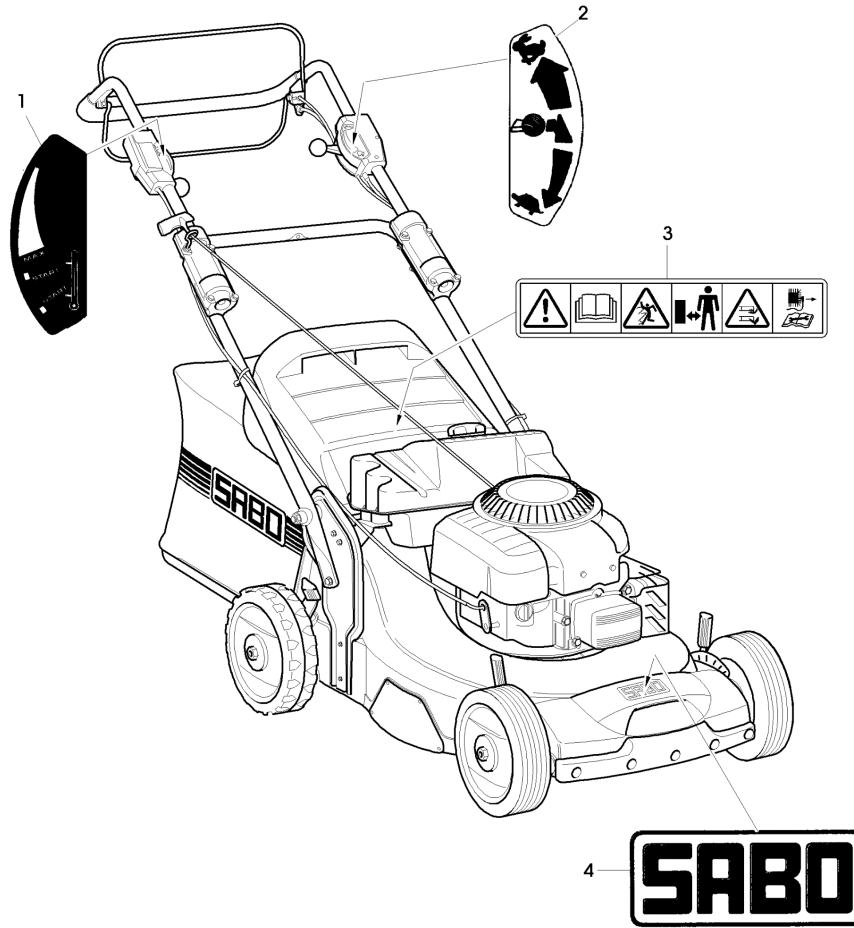

54-PRO VARIO PLUS EDV-Nr.SA809 - AUFKLEBER

SA004146

54-PRO VARIO PLUS EDV-Nr.SA809 - AUFKLEBER

TEIL	STCK.NR	BEZEICHNUNG	STCK.	SER-NR.-	-SER-NR.	BEMERKUNG
1	SA34135	AUFKLEBER	1			
2	SA33217	AUFKLEBER	1			
3	SA37528	AUFKLEBER	1			
4	SA36391	AUFKLEBER	1