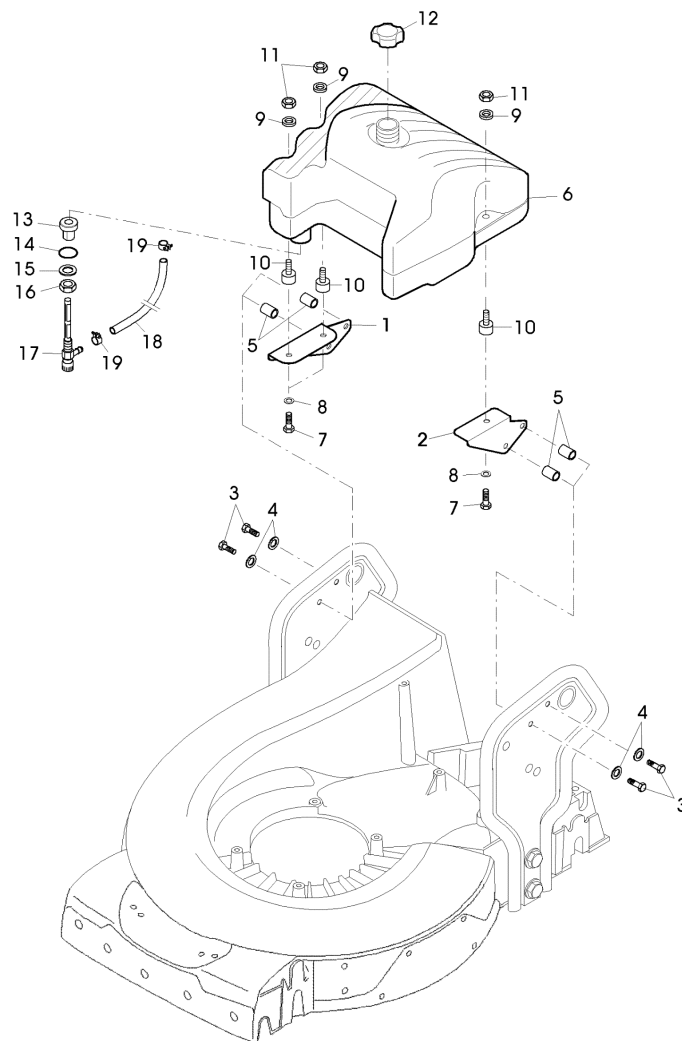

54-PRO VARIO PLUS EDV-Nr.SA809 - KRAFTSTOFFTANK

SA004157

54-PRO VARIO PLUS EDV-Nr.SA809 - KRAFTSTOFFTANK

TEIL	STCK.NR	BEZEICHNUNG	STCK.	SER-NR.-	-SER-NR.	BEMERKUNG
1	SAA37106	KONSOLE	1			RH
2	SAA37105	KONSOLE	1			LH
3	SA15334	SECHSKANTSCHRAUBE	4			M8X30
4	SA15203	UNTERLEGSCHIEBE	4			8,4
5	SA35927	DISTANZSTUECK	4			8,5X16X11
6	SAA37099	TANK	1			INCL KEYS 12, 13, 14, 15, 16
7	SA15360	SECHSKANTSCHRAUBE	3			M8X12
8	SA35420	SCHEIBE	3			
9	SA13925	SCHEIBE	3			
10	SA37107	SCHWINGUNGSDAEMPFER	3			
11	SA11998	SICHERUNGSMUTTER	3			M8
12	SA37104	EINFUELLVERSCHLUSS	1			
13	SA37101	BOLZEN	1			
14	SA37102	O-RING	1			16X3
15	SA13926	SCHEIBE	1			
16	SA32201	MUTTER	1			M16X1,5
17	SA37518	VERSCHLUSSSCHRAUBE	1			
18	SAA35658	LEITUNG	1			270MM
19	SA34785	SCHLAUCHKLEMME	2			D8