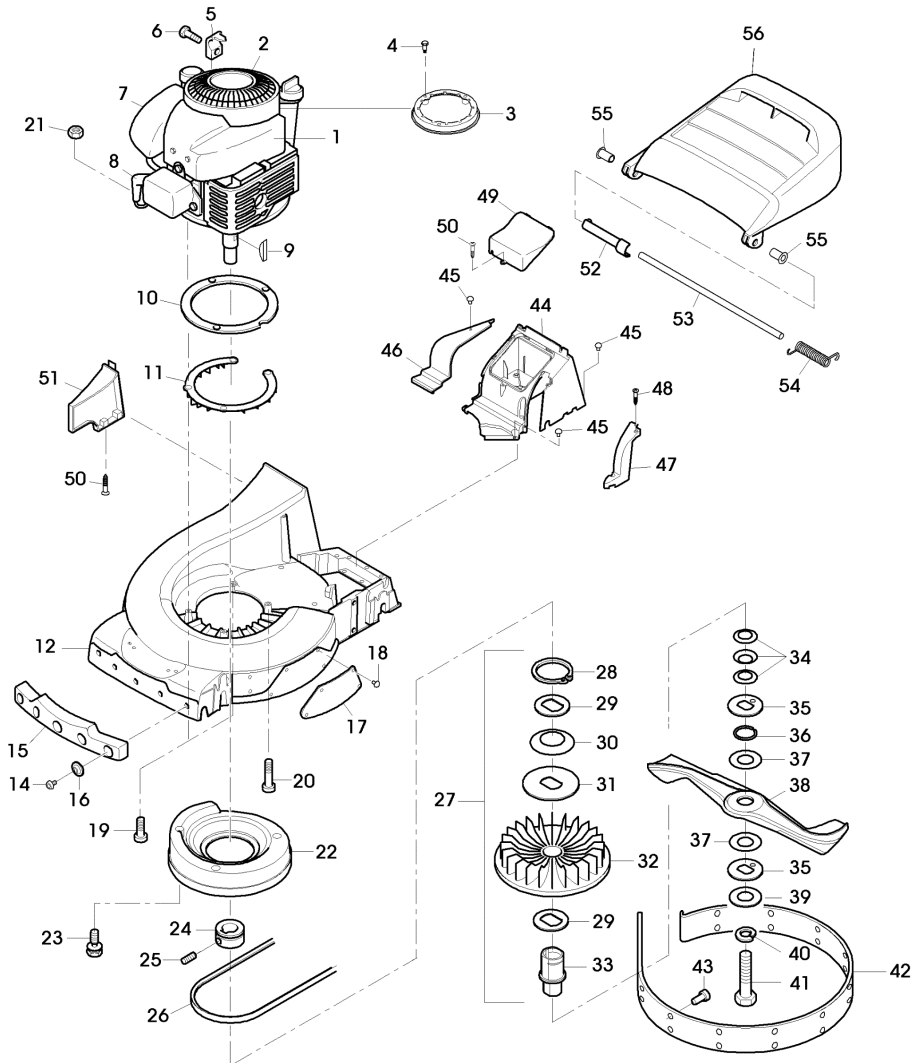

54-PRO VARIO PLUS EDV-Nr.SA909 - GEHAUSE, MOTOR, LUEFTER, MESSERBALKEN

SA004900

54-PRO VARIO PLUS EDV-Nr.SA909 - GEHAEUSE, MOTOR, LUEFTER, MESSERBALKEN

TEIL	STCK.NR	BEZEICHNUNG	STCK.	SER-NR.-	-SER-NR.	BEMERKUNG
1	SAA10359	BENZINMOTOR	1			B&S, 825 INTEK OHV, MODEL 12Q572, TYPE, 0140B, INCL KEYS 2, 3, 4, 5, 6
2	SA26877	DECKEL	1			
3	SA37119	RING	1			
4	SA37146	SCHRAUBE	3			
5	LG690798	KLEMME	1			(SUB FOR SA26799)
6	SA26798	SCHRAUBE	1			
7	M143278	LUFTFILTER	1			PAPER (SUB FOR SA32667)
	M143275	LUFTFILTER	1			(SUB FOR SA32668)
8	SA26589	ZUENDKERZE	1			
9	26H74	KEIL	1			4,77X 6 (SUB FOR SA26554)
10	SA36239	RING	1			
11	SAU10482	SCHUTZ	1			
12	SAA10354	GEHAEUSE	1			INCL KEYS 17, 18, 42, 43
14	SA35503	SCHRAUBE	5			DUO TAPTITE CM 60X20
15	SAU10598	PUFFER	1			
16	SAU10752	BUECHSE	5			
17	SAU10597	BLECH	2			
18	SAU10613	NIET	8			
19	SA15572	SCHRAUBE	2			M8X45
20	SA30647	SCHRAUBE	1			M8X75
21	14M7327	SICHERUNGSMUTTER	3			M8 (SUB FOR SA11998)
22	SA36683	LUEFTERHAUBE	1			
23	SA29854	SCHRAUBE	4			M5X12
24	SAU10614	RIEMENSCHLEIBE	1			
25	SA15776	STELLSCHRAUBE	1			M6X16
26	SAU11284	KEILRIEMEN	1			
27	SAU10605	LUEFTER	1			INCL KEYS 28, 29, 30, 31, 32, 33
28	SA15746	SPRENGRING	1			35X1,5
29	SAU10749	UNTERLEGSCHLEIBE	2			
30	SAU10751	TELLERFEDER	1			
31	SAU10750	UNTERLEGSCHLEIBE	1			
32	SAU10607	LUEFTER	1			
33	SAU10606	FLANSCH	1			
34	SAU10608	TELLERFEDER	3			
35	SA29788	DRUCKSCHLEIBE	2			
36	SA30850	SPRENGRING	1			(A) 32X1,25
37	SAA11144	BELAG	2			(A)
38	SAU11418	MESSER	1			
39	SA29787	SCHLEIBE	1			
40	SA37178	FEDERRING	1			(A) S10
41	SA17490	SCHRAUBE	1			UNF3/8X63,5
42	SAU10596	STUETZRING	1			
43	SA34540	NIET	10			
44	SAU10480	DECKEL	1			
45	SA34452	SCHRAUBE	4			DUO TAPTITE CM 6,0X14