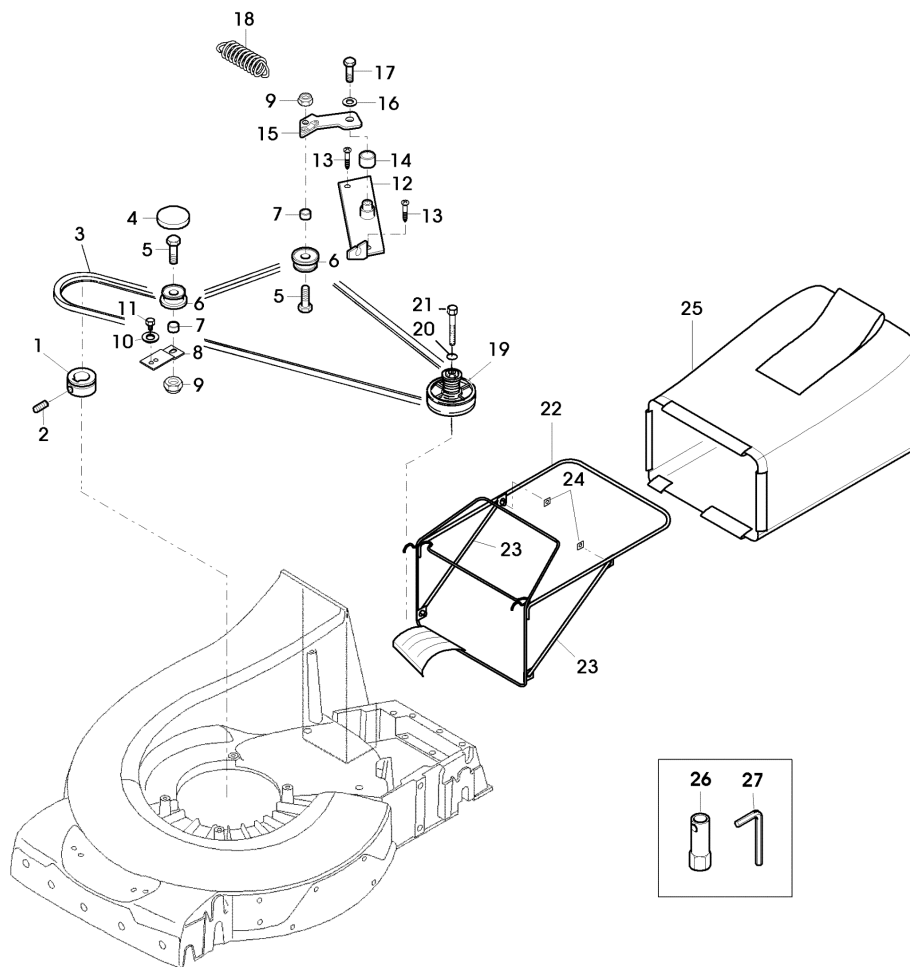

54-PRO VARIO PLUS EDV-Nr.SA909 - ANTRIEB, FANGTUCH

SA004145

54-PRO VARIO PLUS EDV-Nr.SA909 - ANTRIEB, FANGTUCH

TEIL	STCK.NR	BEZEICHNUNG	STCK.	SER-NR.-	-SER-NR.	BEMERKUNG
1	SAU10614	RIEMENSCHLEIBE	1			
2	SA15776	STELLSCHRAUBE	1			M6X16
3	SAU11284	KEILRIEMEN	1			
4	SA37213	DECKEL	1			
5	SA15334	SECHSKANTSCHRAUBE	2			M8X30
6	SAA36996	SPANNROLLE	2			
7	SA37000	DISTANZSTUECK	2			
8	SA36999	HALTER	1			
9	14M7327	SICHERUNGSMUTTER	2			(A) M8 (SUB FOR SA11998)
10	SA15229	UNTERLEGSCHLEIBE	1			A5,3
11	SAU10551	SCHRAUBE	1			M5X12
12	SAU10550	BLECH	1			
13	SAU10551	SCHRAUBE	2			DUO TAPTITE M5X12
14	SA17726	BUECHSE	1			
15	SA36997	ARM	1			
16	SA15233	FEDERRING	1			A8
17	SA15332	SECHSKANTSCHRAUBE	1			M8X25
18	SAU10762	ZUGFEDER	1			
19	SAA37191	RIEMENSCHLEIBE	1			ASSY
20	SA15202	UNTERLEGSCHLEIBE	1			(A) 6,4
21	SA19260	SCHRAUBE	1			M6X60
22	SAA10401	RAHMEN	1			ASSY (INCL KEYS SA29724, SA36655)
23	SA36655	STUETZE	2			NSEP (ORD SAA10401)
24	SA29724	FEDERKLEMME	2			
25	SAU11588	GRASFANGBEHAELTER	1			(SUB FOR SAU11046)
26	SA36090	SCHLUESSEL	1			SW21
27	SA18332	MAUL-RINGSCHLUESSEL	1			5/16
	SA616	GRASFANGBEHAELTER	1			ASSY
		(A) WERDEN NUR NOCH IN PACKMENGEN GELIEFERT