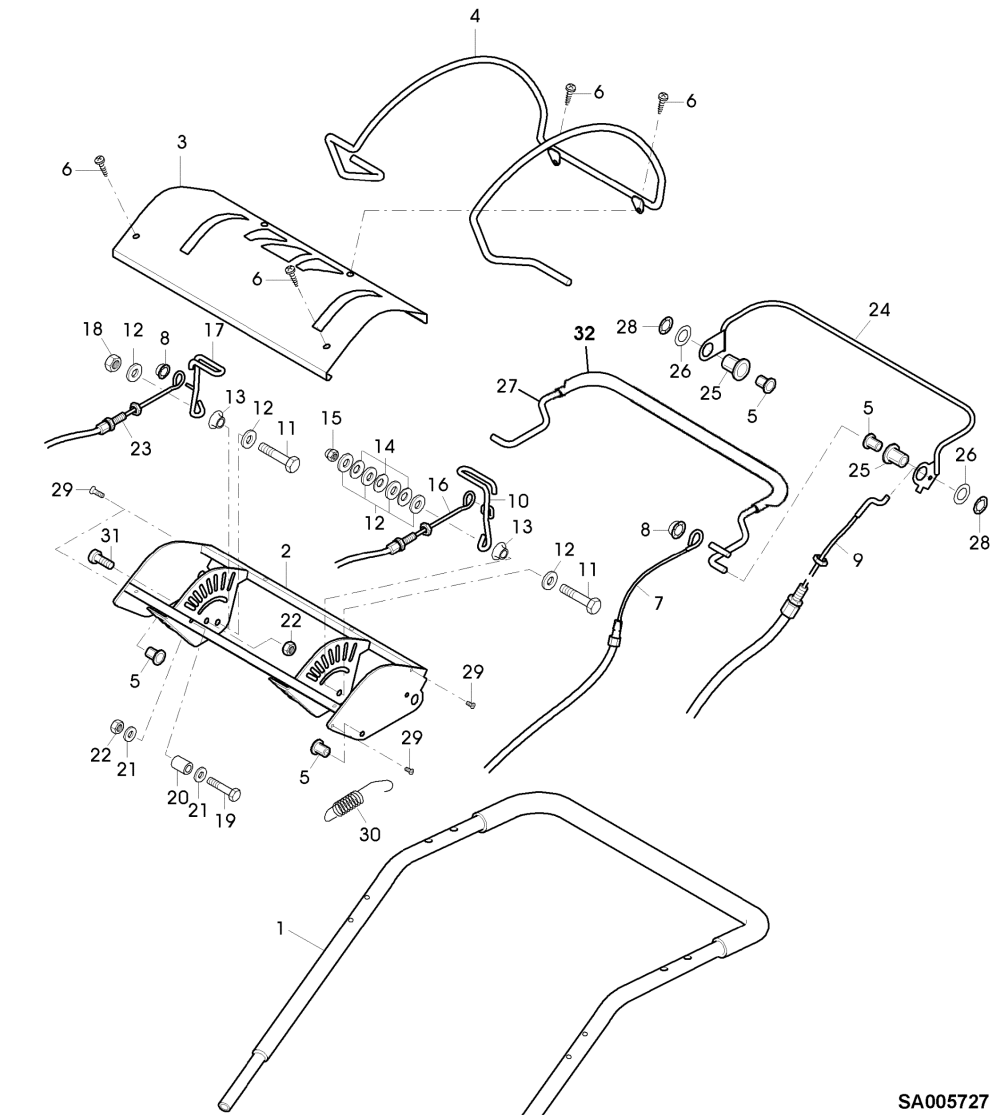

54-PRO VARIO PLUS EDV-Nr.SA909 - BEDIENPANEEL, STARTER, SCHALTUNG

54-PRO VARIO PLUS EDV-Nr.SA909 - BEDIENPANEEL, STARTER, SCHALTUNG

TEIL	STCK.NR	BEZEICHNUNG	STCK.	SER-NR.-	-SER-NR.	BEMERKUNG
1	SAA10363	LENKSTANGE	1			UP
2	SAA10505	HALTER	1			
3	SAA10360	BLECH	1			
4	SAU11087	RAHMEN	1			
5	SA37587	BUECHSE	4			8X10,6X17,4
6	SA31264	SCHRAUBE	4			M5X16
7	SAU11093	SEILZUG	1			(A)
8	SAU11255	FEDERMUTTER	2			5
9	SAU11183	SEILZUG	1			(B)
10	SAU11083	HANDHEBEL	1			(C)
11	SA15365	SECHSKANTSCHRAUBE	2			M8X35
12	SA15213	UNTERLEGSCHIEBE	7			A8,4
13	SAU11229	RING	2			
14	SA15253	FEDERSCHIEBE	3			B10
15	SAU11279	MUTTER	1			M8
16	SAU11084	SEILZUG	1			(C)
17	SAU11080	HANDHEBEL	1			(D)
18	SA11998	SICHERUNGSMUTTER	1			M8
19	SA15326	SECHSKANTSCHRAUBE	1			M6X35
20	SA36640	BUECHSE	1			
21	SA15212	UNTERLEGSCHIEBE	2			A6,4
22	SA11244	SICHERUNGSMUTTER	2			M6
23	SAU11081	SEILZUG	1			(D)
24	SAU11091	BUEGEL	1			(B)
25	SA36980	BUECHSE	2			10,8X26,5X16,5 POM
26	SA36978	SCHEIBE	2			20,2X28X1 HDPE
27	SAU11092	BUEGEL	1			(A)
28	SA36975	FEDERMUTTER	2			D16
29	SAU11315	SCHRAUBE	4			M6X35
30	SAU11226	ZUGFEDER	1			
31	SA15598	SCHRAUBE	1			M6X12
32	SA34829	GRIFF	1			
		(A) FUER MOTORBREMSE				
		(B) FUER FAHRANTRIEB				
		(C)FAHRGESCHWINDIGKEIT				
		(D) FUER MOTORSTART