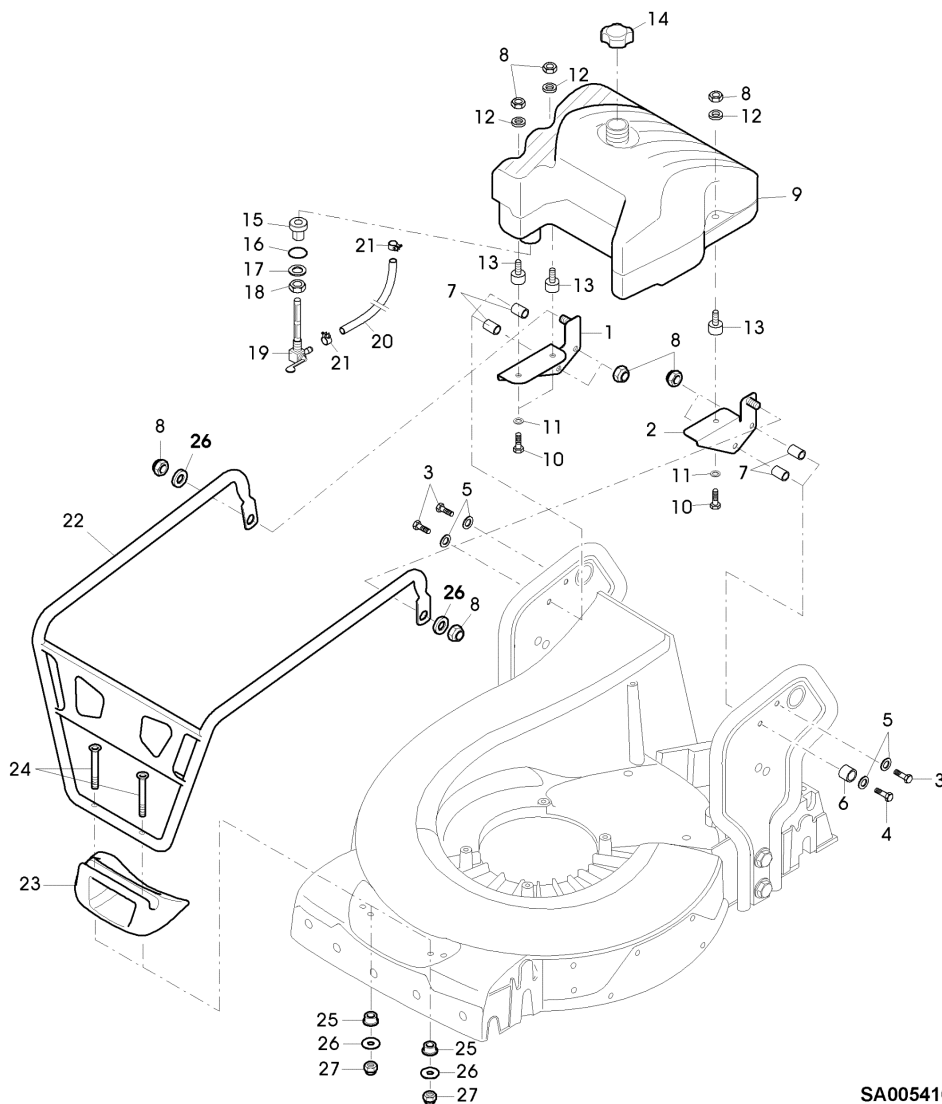

54-PRO VARIO PLUS EDV-Nr.SA909 - KRAFTSTOFFTANK, SCHUTZRAHMEN

SA005416

54-PRO VARIO PLUS EDV-Nr.SA909 - KRAFTSTOFFTANK, SCHUTZRAHMEN

TEIL	STCK.NR	BEZEICHNUNG	STCK.	SER-NR.-	-SER-NR.	BEMERKUNG
1	SAA10367	HALTER	1			RH
2	SAA10368	HALTER	1			LH
3	SA15334	SECHSKANTSCHRAUBE	3			M8X30
4	SA15307	SECHSKANTSCHRAUBE	1			M8X45
5	SA15203	UNTERLEGSCHIEBE	4			8,4
6	SA16834	STELLRING	1			
7	SA35927	DISTANZSTUECK	4			8,5X16X11
8	SA11998	SICHERUNGSMUTTER	9			M8
9	SAA37099	TANK	1			INCL KEYS 14, 15, 16, 17, 18
10	SA15360	SECHSKANTSCHRAUBE	3			M8X12
11	SA35420	SCHEIBE	3			
12	SA13925	SCHEIBE	3			
13	SA37107	SCHWINGUNGSDAEMPFER	3			
14	SA37104	EINFUELLVERSCHLUSS	1			
15	SA37101	BOLZEN	1			
16	SA37102	O-RING	1			16X3
17	SA13926	SCHEIBE	1			
18	SA32201	MUTTER	1			M16X1,5
19	SA37518	VERSCHLUSSSCHRAUBE	1			
20	SAA35658	LEITUNG	1			270MM
21	SA34785	SCHLAUCHKLEMME	2			D8
22	SAA10358	BUEGEL	1			
23	SAU11076	ADAPTER	1			
24	SAU11248	SCHRAUBE	2			M8X90
25	SAU11249	SCHEIBE	2			
26	SA15213	UNTERLEGSCHIEBE	4			A8,4
27	SAU11279	MUTTER	2			M8