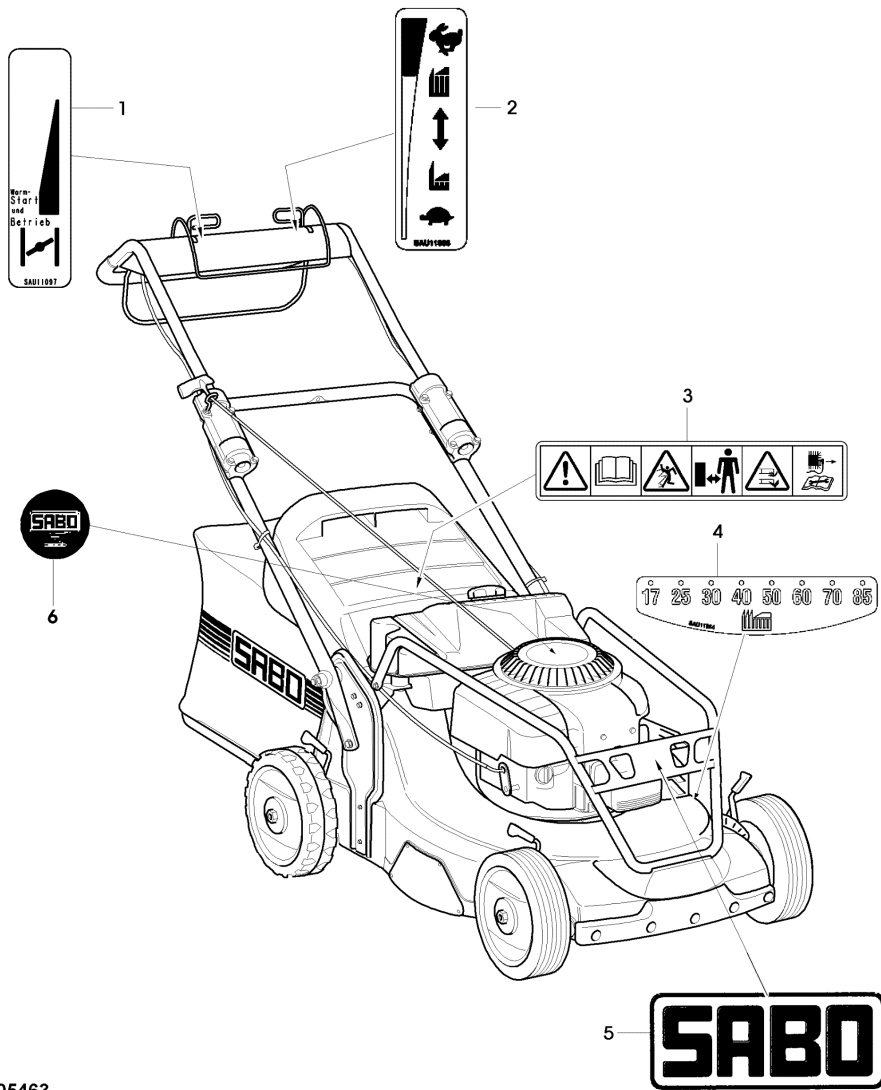

54-PRO VARIO PLUS EDV-Nr.SA909 - AUFKLEBER

SA005463

54-PRO VARIO PLUS EDV-Nr.SA909 - AUFKLEBER

TEIL	STCK.NR	BEZEICHNUNG	STCK.	SER-NR.-	-SER-NR.	BEMERKUNG
1	SAU11097	AUFKLEBER	1			
2	SAU11098	AUFKLEBER	1			
3	SA37528	AUFKLEBER	1			
4	SAU11254	AUFKLEBER	1		-000650	
5	SA36482	AUFKLEBER	1			
6	SA37559	AUFKLEBER	1