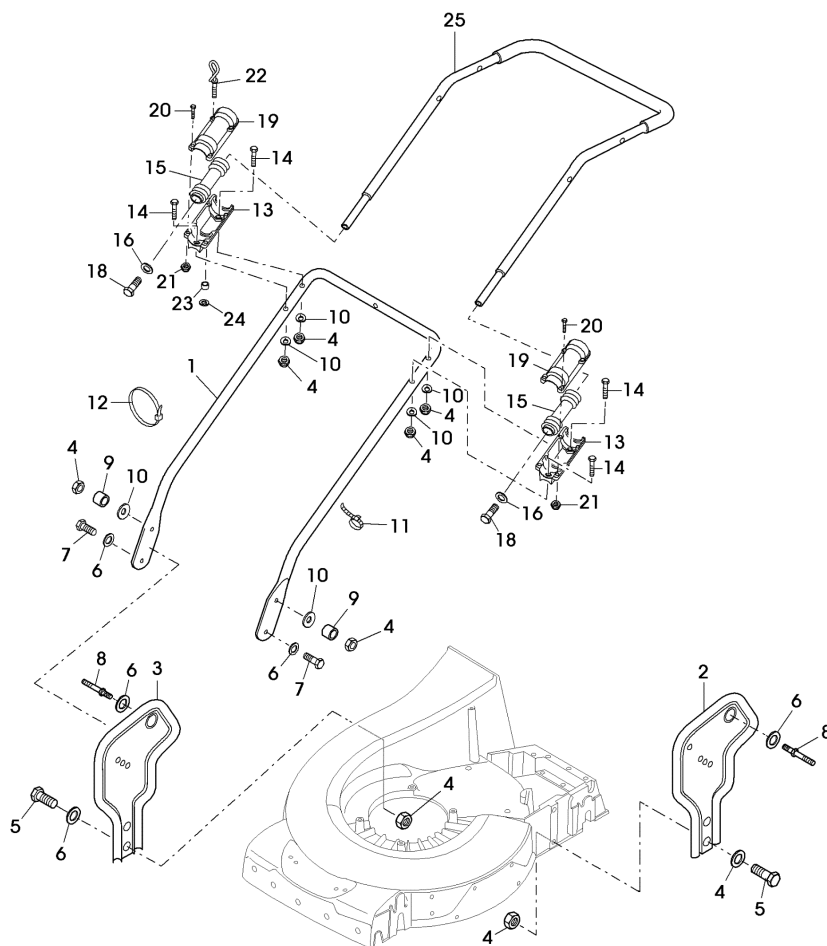

54-PRO K VARIO PLUS EDV-Nr.SA910 - FUEHRUNGSHOLM, SCHWINGUNGSDAEMPFER, HOLMANBINDUNG

SA005414

54-PRO K VARIO PLUS EDV-Nr.SA910 - FUEHRUNGSHOLM, SCHWINGUNGSDAEMPFER, HOLMANBINDUNG

TEIL	STCK.NR	BEZEICHNUNG	STCK.	SER-NR.-	-SER-NR.	BEMERKUNG
1	SAA10362	FUEHRUNG	1			LOW
2	SAA10365	HALTER	1			LH
3	SAA10366	HALTER	1			RH
4	14M7327	SICHERUNGSMUTTER	11			(A) M8
5	SA15334	SECHSKANTSCHRAUBE	4			M8X30
6	SA35420	SCHEIBE	8			8,4
7	SA15329	SECHSKANTSCHRAUBE	2			M8X16
8	SA36986	BOLZEN	2			
9	SA35927	DISTANZSTUECK	2			
10	SA30444	SCHEIBE	6			
11	SA12505	KABELBINDER	1			115MM
12	SA15273	KABELBINDER	5			151MM
13	SAU10125	LAGERGEHAEUSE (OHNE LAGER	2			LOW
14	SA15336	SECHSKANTSCHRAUBE	4			M8X40
15	SAU10368	SCHWINGUNGSDAEMPFER	2			47X19X150
16	SA12939	SCHEIBE	2			
18	SAU11314	SECHSKANTSCHRAUBE	2			M8X50 (SUB FOR SA15308, SA35420)
19	SAU10126	DECKEL	2			UP
20	SA15324	SECHSKANTSCHRAUBE	7			M6X25
21	SA11244	SICHERUNGSMUTTER	8			M6
22	SA34459	GRIFF	1			
23	SA17621	DISTANZSTUECK	1			
24	SA15232	FEDERING	1			
25	SAA10363	LENKSTANGE	1			UP
		(A) WERDEN NUR NOCH IN PACKMENGEN GELIEFERT