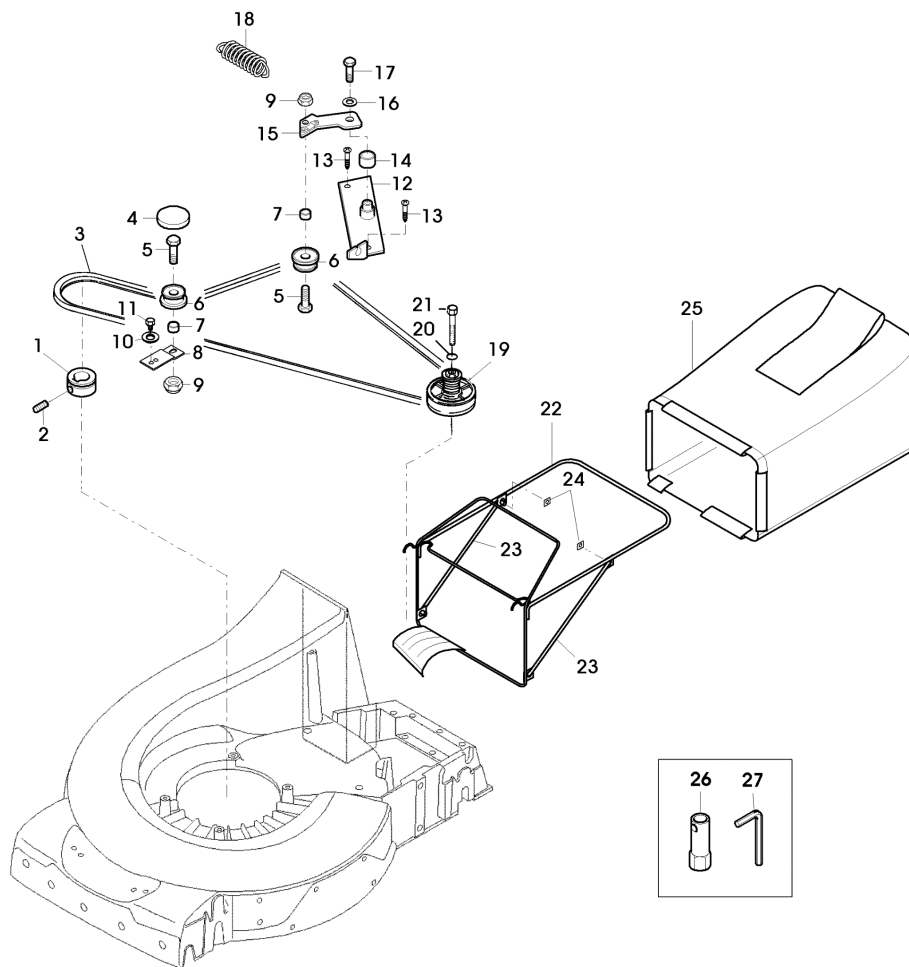

54-PRO K VARIO PLUS EDV-Nr.SA910 - ANTRIEB, FANGTUCH

SA004145

54-PRO K VARIO PLUS EDV-Nr.SA910 - ANTRIEB, FANGTUCH

TEIL	STCK.NR	BEZEICHNUNG	STCK.	SER-NR.-	-SER-NR.	BEMERKUNG
1	SAU10614	RIEMENSCHLEIBE	1		-000296	
	SA36483	RIEMENSCHLEIBE	1	000297-		
2	SA15776	STELLSCHRAUBE	1			M6X16
3	SAU11284	KEILRIEMEN	1		-000296	
	SAU11645	KEILRIEMEN	1	000297-		
4	SA37213	DECKEL	1			
5	SA15334	SECHSKANTSCHRAUBE	2			M8X30
6	SAA36996	SPANNROLLE	2			
7	SA37000	DISTANZSTUECK	2			
8	SA36999	HALTER	1			
9	14M7327	SICHERUNGSMUTTER	2			(A) M8 (SUB FOR SA11998)
10	SA15229	UNTERLEGSCHLEIBE	1			A5,3
11	SAU10551	SCHRAUBE	1			M5X12
12	SAU10550	BLECH	1			
13	SAU10551	SCHRAUBE	2			DUO TAPTITE M5X12
14	SA17726	BUECHSE	1			
15	SA36997	ARM	1			
16	SA15233	FEDERRING	1			A8
17	SA15332	SECHSKANTSCHRAUBE	1			M8X25
18	SAU10762	ZUGFEDER	1			
19	SAA37191	RIEMENSCHLEIBE	1			ASSY
20	SA15202	UNTERLEGSCHLEIBE	1			(A) 6,4
21	SA19260	SCHRAUBE	1			M6X60
22	SAA10401	RAHMEN	1			ASSY (INCL KEYS SA29724, SA36655)
23	SA36655	STUETZE	2			NSEP (ORD SAA10401)
24	SA29724	FEDERKLEMME	2			
25	SAU11588	GRASFANGBEHAELTER	1			(SUB FOR SAU11046)
26	SA35231	SCHLUESSEL	1			SW21 L
27	SA18332	MAUL-RINGSCHLUESSEL	1			5/16
	SA616	GRASFANGBEHAELTER	1			ASSY
		(A) WERDEN NUR NOCH IN PACKMENGEN GELIEFERT