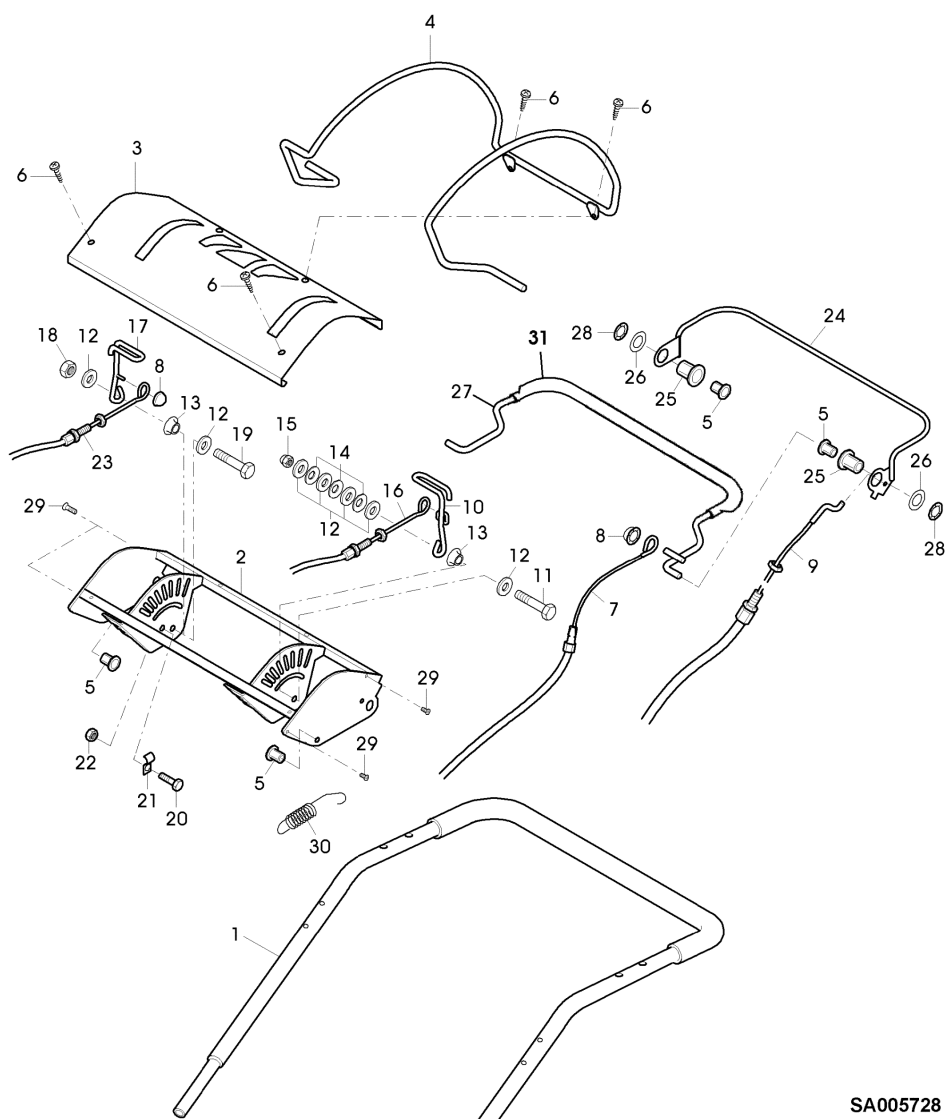

54-PRO K VARIO PLUS EDV-Nr.SA910 - BEDIENPANEEL, STARTER, SCHALTUNG

SA005728

54-PRO K VARIO PLUS EDV-Nr.SA910 - BEDIENPANEEL, STARTER, SCHALTUNG

TEIL	STCK.NR	BEZEICHNUNG	STCK.	SER-NR.-	-SER-NR.	BEMERKUNG
1	SAA10363	LENKSTANGE	1			UP
2	SAU11385	HALTER	1			
3	SAA10360	BLECH	1			
4	SAU11087	RAHMEN	1			
5	SA37587	BUECHSE	4			8X10,6X17,4
6	SA31264	SCHRAUBE	4			M5X16
7	SAU11102	SEILZUG	1			(A)
8	SAU11255	FEDERMUTTER	2			5
9	SAU11183	SEILZUG	1			(B)
10	SAU11083	HANDHEBEL	1			(C)
11	SA15365	SECHSKANTSCHRAUBE	1			M8X35
12	SA15213	UNTERLEGSCHIEBE	7			A8,4
13	SAU11229	RING	2			
14	SA15253	FEDERSCHIEBE	3			B10
15	SAU11279	MUTTER	1			M8
16	SAU11084	SEILZUG	1			(C)
17	SAU11387	HANDHEBEL	1			(D)
18	SA11998	SICHERUNGSMUTTER	1			M8
19	SA15332	SECHSKANTSCHRAUBE	1			M8X25
20	SA31264	SCHRAUBE	1			M5X16
21	LG690798	KLEMME	1			(SUB FOR SA26799)
22	SA15091	SICHERUNGSMUTTER	1			M5
23	SAU11382	SEILZUG	1			(D)
24	SAU11091	BUEGEL	1			(B)
25	SA36980	BUECHSE	2			10,8X26,5X16,5 POM
26	SA36978	SCHIEBE	2			20,2X28X1 HDPE
27	SAU11330	BUEGEL	1			(A)
28	SA36975	FEDERMUTTER	2			D16
29	SAU11315	SCHRAUBE	4			M6X35
30	SAU11226	ZUGFEDER	1			
31	SA34829	GRIFF	1			
		(A) FUER MOTORBREMSE				
		(B) FUER FAHRANTRIEB				
		(C)FAHRGESCHWINDIGKEIT				
		(D) FUER MOTORSTART