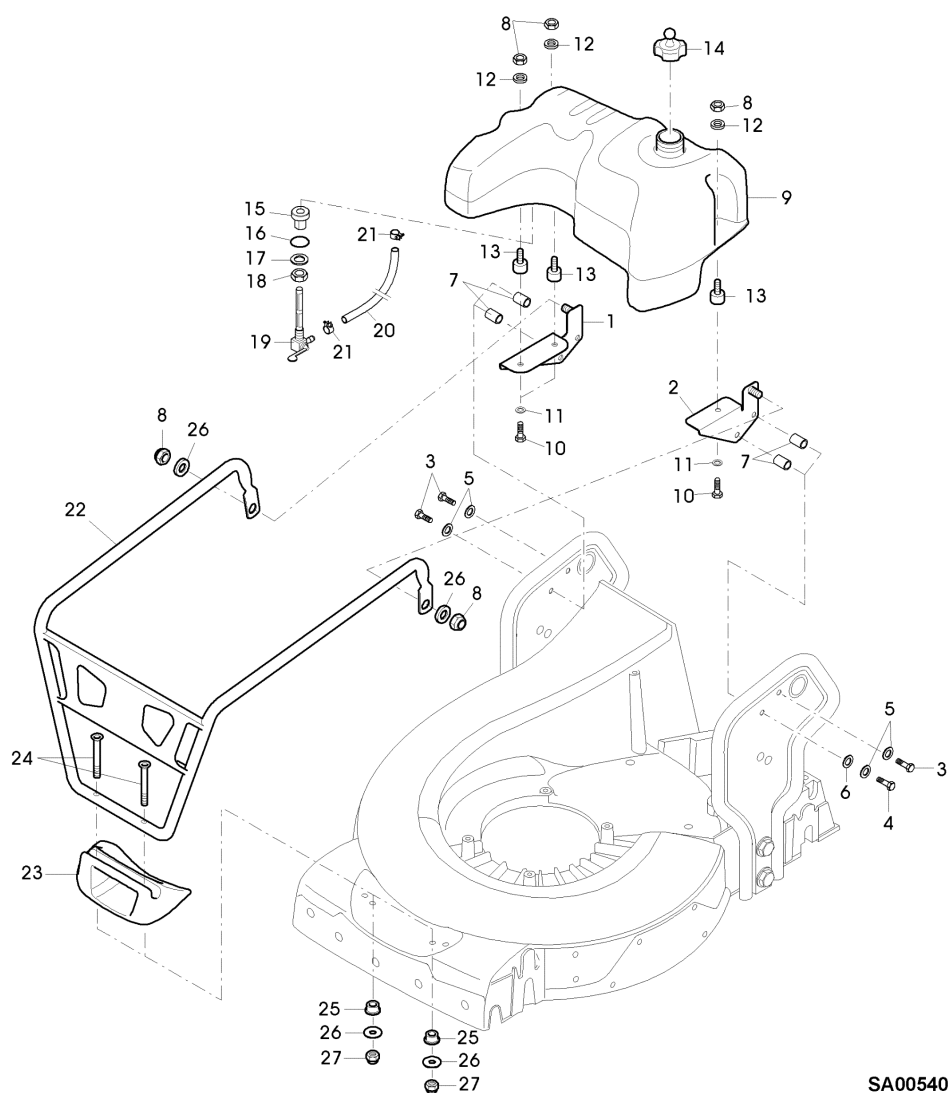

54-PRO K VARIO PLUS EDV-Nr.SA910 - KRAFTSTOFFTANK, SCHUTZRAHMEN

SA005409

54-PRO K VARIO PLUS EDV-Nr.SA910 - KRAFTSTOFFTANK, SCHUTZRAHMEN

TEIL	STCK.NR	BEZEICHNUNG	STCK.	SER-NR.-	-SER-NR.	BEMERKUNG
1	SAA10367	HALTER	1			RH
2	SAA10368	HALTER	1			LH
3	SA15334	SECHSKANTSCHRAUBE	3			M8X30
4	SA15307	SECHSKANTSCHRAUBE	1			M8X45
5	SA15203	UNTERLEGSCHIEBE	4			8,4
6	SA16834	STELLRING	1			
7	SA35927	DISTANZSTUECK	4			8,5X16X11
8	SA11998	SICHERUNGSMUTTER	9			M8
9	SAU10956	TANK	1			INCL KEYS 14, 15, 16, 17, 18
10	SA15360	SECHSKANTSCHRAUBE	3			M8X12
11	SA35420	SCHEIBE	3			
12	SA13925	SCHEIBE	3			
13	SA37107	SCHWINGUNGSDAEMPFER	3			
14	SA37104	EINFUELLVERSCHLUSS	1			
15	SA37101	BOLZEN	1			
16	SA37102	O-RING	1			16X3
17	SA13926	SCHEIBE	1			
18	SA32201	MUTTER	1			M16X1,5
19	SA37518	VERSCHLUSSSCHRAUBE	1			
20	SAA35658	LEITUNG	1			460MM
21	SA34785	SCHLAUCHKLEMME	2			D8
22	SAA10358	BUEGEL	1			
23	SAU11076	ADAPTER	1			
24	SAU11248	SCHRAUBE	2			M8X90
25	SAU11249	SCHEIBE	2			
26	SA15213	UNTERLEGSCHIEBE	4			A8,4
27	SAU11279	MUTTER	2			M8