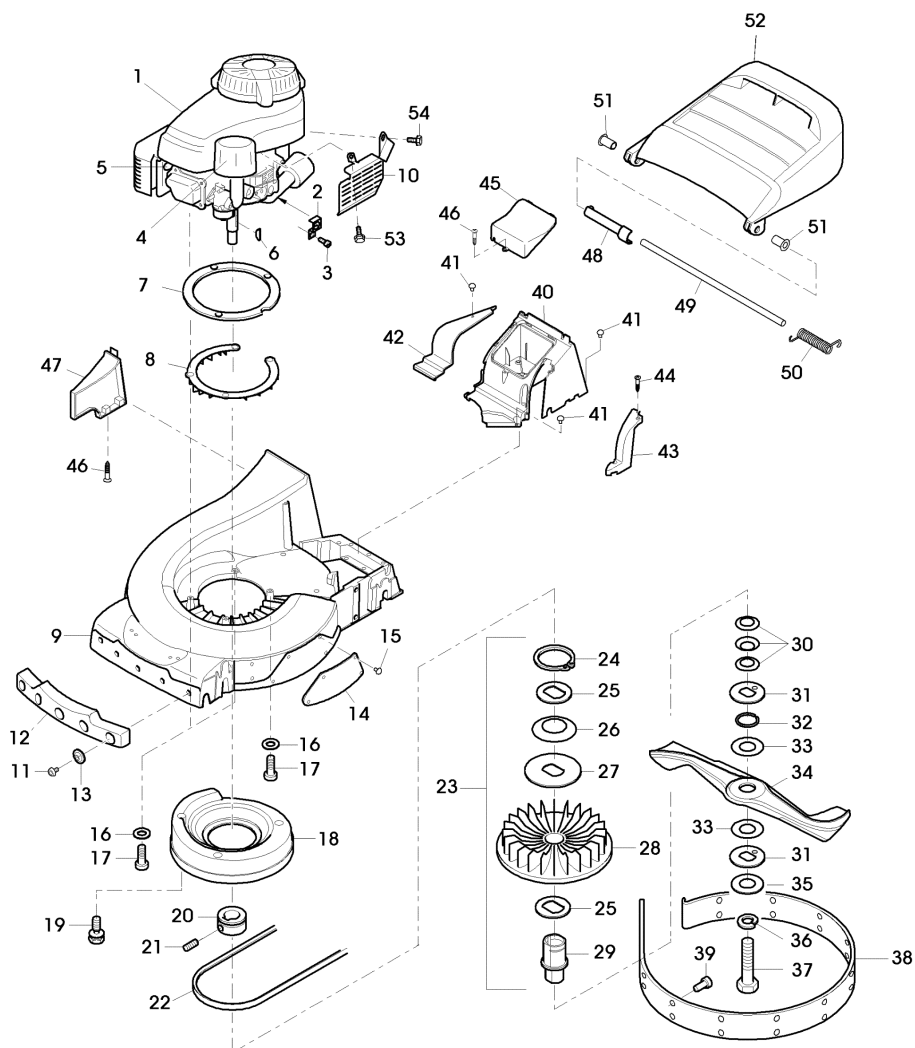

54-PRO K VARIO PLUS EDV-Nr.SA910 - GEHAEUSE, MOTOR, MESSERBALKEN, AUSWURF

SA005407

54-PRO K VARIO PLUS EDV-Nr.SA910 - GEHAEUSE, MOTOR, MESSERBALKEN, AUSWURF

TEIL	STCK.NR	BEZEICHNUNG	STCK.	SER-NR.-	-SER-NR.	BEMERKUNG
1	SAA10491	BENZINMOTOR	1			KAWASAKI KAI FJ180, MODEL AS71
2	LG690798	KLEMME	1			(SUB FOR SA26799)
3	SA26798	SCHRAUBE	1			
4	SAU11214	LUFTFILTER	1			
5	M802138	ZUENDKERZE	1			
6	26H74	KEIL	1			4,77X 6 (SUB FOR SA26554)
7	SA37535	RING	1			
8	SAU10482	SCHUTZ	1			
9	SAA10353	GEHAEUSE	1			(A) INCL KEYS 14, 15, 38, 39
10	SAU11029	BLECH	1			
11	SA35503	SCHRAUBE	5			DUO TAPTITE CM 60X20
12	SAU10598	PUFFER	1			
13	SAU10752	BUECHSE	5			
14	SAU10597	BLECH	2			
15	SAU10613	NIET	8			
16	SA37178	FEDERRING	3			
17	SA15578	SCHRAUBE	3			M10X35
18	SA36683	LUEFTERHAUBE	1			
19	SA29854	SCHRAUBE	4			M5X12
20	SAU10614	RIEMENSCHLEIFE	1		-000296	
	SA36483	RIEMENSCHLEIFE	1	000297-		
21	SA15776	STELLSCHRAUBE	1			M6X16
22	SAU11284	KEILRIEMEN	1		-000296	
	SAU11645	KEILRIEMEN	1	000297-		
23	SAU10605	LUEFTER	1			INCL KEYS 24, 25, 26, 27, 28, 29
24	SA15746	SPRENGRING	1			35X1,5
25	SAU10749	UNTERLEGSCHLEIFE	2			
26	SAU10751	TELLERFEDER	1			
27	SAU10750	UNTERLEGSCHLEIFE	1			
28	SAU10607	LUEFTER	1			
29	SAU10606	FLANSCH	1			
30	SAU10608	TELLERFEDER	3			
31	SA29788	DRUCKSCHLEIFE	2			
32	SA30850	SPRENGRING	1			32X1,25
33	SAA11144	BELAG	2			
34	SAU11418	MESSER	1			
35	SA29787	SCHLEIFE	1			
36	SA37178	FEDERRING	1			S10
37	SA17490	SCHRAUBE	1			UNF3/8X63,5
38	SAU10596	STUETZRING	1			
39	SA34540	NIET	10			
40	SAU10480	DECKEL	1			
41	SA34452	SCHRAUBE	4			DUO TAPTITE CM 6,0X14
42	SA36570	DECKEL	1