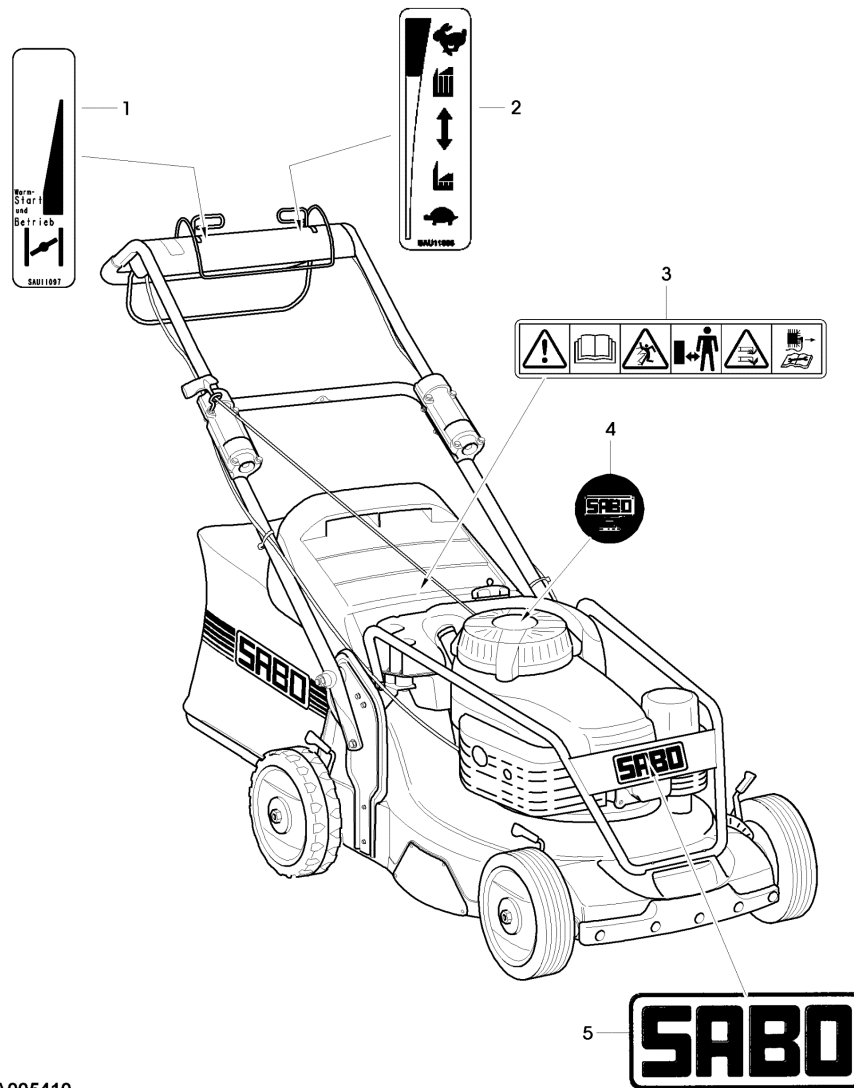

54-PRO K VARIO PLUS EDV-Nr.SA910 - AUFKLEBER

SA005410

54-PRO K VARIO PLUS EDV-Nr.SA910 - AUFKLEBER

TEIL	STCK.NR	BEZEICHNUNG	STCK.	SER-NR.-	-SER-NR.	BEMERKUNG
1	SAU11097	AUFKLEBER	1			
2	SAU11098	AUFKLEBER	1			
3	SA37528	AUFKLEBER	1			
4	SA37559	AUFKLEBER	1			
5	SA36482	AUFKLEBER	1