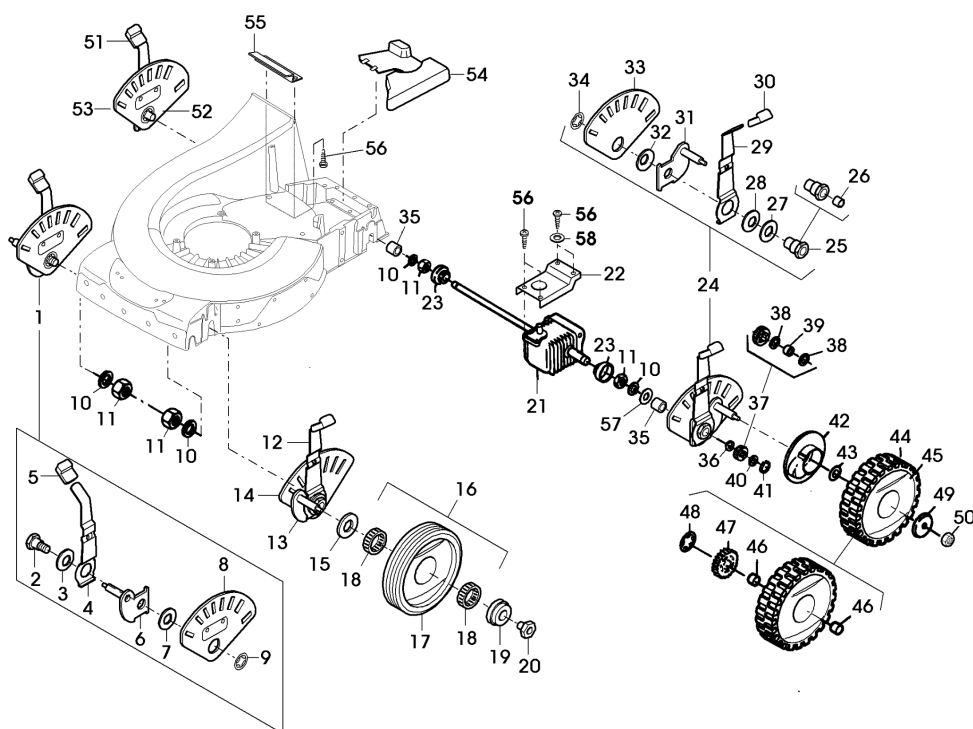

54-PRO K VARIO PLUS EDV-Nr.SA910 - GETRIEBE, HOEHENVERSTELLUNG, RAEDER

SA005419

54-PRO K VARIO PLUS EDV-Nr.SA910 - GETRIEBE, HOEHENVERSTELLUNG, RAEDER

TEIL	STCK.NR	BEZEICHNUNG	STCK.	SER-NR.-	-SER-NR.	BEMERKUNG
1	SAA10418	VERSTELLVORRICHTUNG	1			ASSY, FRONT RH INCL KEYS 2,3,4,5,6,7,8,9
2	SA12746	BOLZEN	1			
3	SA12223	TELLERFEDER	1			
4	SAU10578	HEBEL	1			
5	SA34380	KAPPE	1			
6	SAA10270	ACHSSCHENKEL	1			FRONT RH
7	SA12230	SCHEIBE	1			
8	SAU11262	SEGMENT	1			FRONT RH
9	SA12227	FEDERKLEMME	1			(A)
10	SA15256	FEDERSCHEIBE	4			B20
11	SA15431	MUTTER	4			BM 20X1,5
12	SAA10419	VERSTELLVORRICHTUNG	1			ASSY, FRONT LH INCL KEYS 2,3,4,5,7,9,13,1
13	SAA10271	ACHSSCHENKEL	1			FRONT LH
14	SAU11263	SEGMENT	1			FRONT LH
15	SA37500	FEDERING	2			15X21X1
16	SAU10599	RAD KPL. MIT BEREIFUNG	2			FRONT
17	SAU10871	REIFEN	2			FRONT
18	SA18088	KUGELLAGER	4			6003 2RS DIN 625
19	SAU10600	KAPPE	2			
20	SA12624	MUTTER	2			
21	SAU11809	GETRIEBE	1			(SUB FOR SA37473)
22	SAU11177	ABSTUETZUNG	1			
23	SA30314	KAPPE	2			
24	SAA10421	VERSTELLVORRICHTUNG	1			ASSY, REAR LH INCL KEYS 25,26,27,28,29,30, 31,32,33,34
25	SAA36638	BOLZEN	1			
26	SA13921	HUELSE	1			
27	SA30913	SCHEIBE	1			
28	SA12223	TELLERFEDER	1			
29	SAU10578	HEBEL	1			
30	SA34380	KAPPE	1			
31	SAA10230	ACHSSCHENKEL	1			REAR LH
32	SA12230	SCHEIBE	1			
33	SAU11276	SEGMENT	1			REAR LH
34	SA12227	FEDERKLEMME	1			(A) D19
35	SAU11184	RING	2			
36	SA13911	FEDERSCHEIBE	2			(A)
37	SAA35930	RITZEL	2			
38	SA35929	SCHEIBE	4			14X20X1,9
39	SA34382	MITNEHMER	2			
40	SA13912	SCHEIBE	4			(A)
41	SA15864	SPRENGRING	2			14X1
42	SAU10602	ABDECKUNG	2			
43	SA13926	SCHEIBE	2