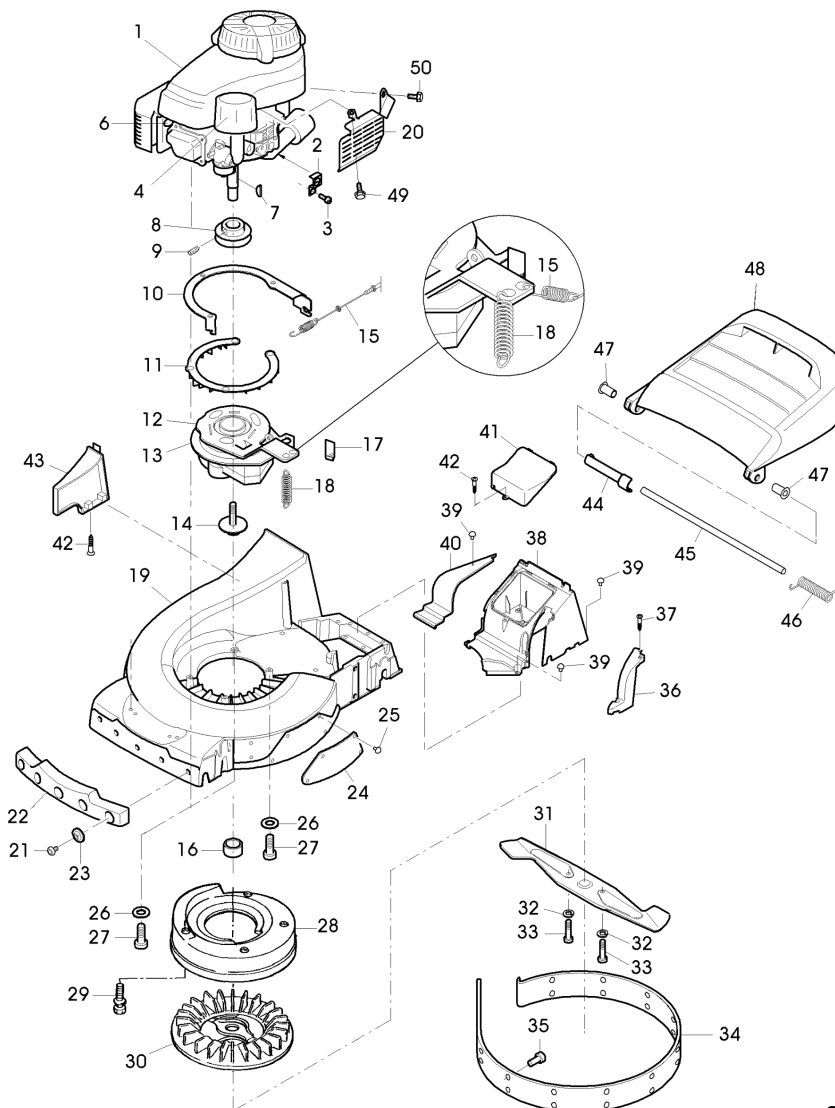

54-PRO K VARIO B PLUS EDV-Nr.SA930 - GEHAEUSE, MOTOR, MESSERBALKEN, AUSWURF

SA005531

54-PRO K VARIO B PLUS EDV-Nr.SA930 - GEHAEUSE, MOTOR, MESSERBALKEN, AUSWURF

TEIL	STCK.NR	BEZEICHNUNG	STCK.	SER-NR.-	-SER-NR.	BEMERKUNG
1	SAA10492	BENZINMOTOR	1		-XXXXXX	KAWASAKI FJ180 KAI PRO BBC, MODEL AS72
	SAU11776	BENZINMOTOR	1	XXXXXX-		KAWASAKI FJ180 KAI PRO BBC, MODEL AM62-M
2	LG690798	KLEMME	1			(SUB FOR SA26799)
3	SA26798	SCHRAUBE	2			
4	SAU11214	LUFTFILTER	1			
6	M802138	ZUENDKERZE	1			
7	SA15967	FEDERSCHEIBE	2			4X6,5
8	SAU11034	RIEMENSCHLEIBE	1		-000224	
	SAU11643	RIEMENSCHLEIBE	1	000225-		
9	SA15776	STELLSCHRAUBE	1			M6X16
10	SAU11182	PLATTE	1		-000224	
	SAU11568	PLATTE	1	000225-		
11	SAU10485	SCHUTZ	1			
12	SA37568	KUPPLUNG	1			ASSY (INCL KEYS SA35980, M122432)
13	SA35980	KUPPLUNG	1			LOW
14	M122432	SCHRAUBE	1			
15	SAU10806	SEILZUG	1			
16	SAU11251	RING	1			
17	SA37623	HALTER	1			
18	SA37567	ZUGFEDER	1			
19	SAA10353	GEHAEUSE	1			(A) INCL KEYS 24, 25, 34, 35
20	SAU11029	BLECH	1			
21	SA35503	SCHRAUBE	5			DUO TAPTITE CM 6X20
22	SAU10598	PUFFER	1			
23	SAU10752	BUECHSE	5			
24	SAU10597	BLECH	2			
25	SAU10613	NIET	8			
26	SA37178	FEDERRING	3			10MM
27	SA15577	SCHRAUBE	3		-000224	M10X30
	SAU11597	SCHRAUBE	3	000225-		M10X28
28	SAA35505	LUFTVERTEILERGEHAEUSE	1			
29	SA29854	SCHRAUBE	4			M5X12
30	SAU10946	LUEFTER	1			
31	SAU11419	MESSER	1			
32	SA15234	FEDERRING	2			10
33	SA29691	SCHRAUBE	2			
34	SAU10596	STUETZRING	1			
35	SA34540	NIET	10			
36	SAU10610	LENDE	1			
37	SA31377	SCHRAUBE	2			KBL 50X14
38	SAU10480	DECKEL	1			
39	SA34452	SCHRAUBE	4			DUO TAPTITE CM 6,0X14
40	SA36570	DECKEL	1