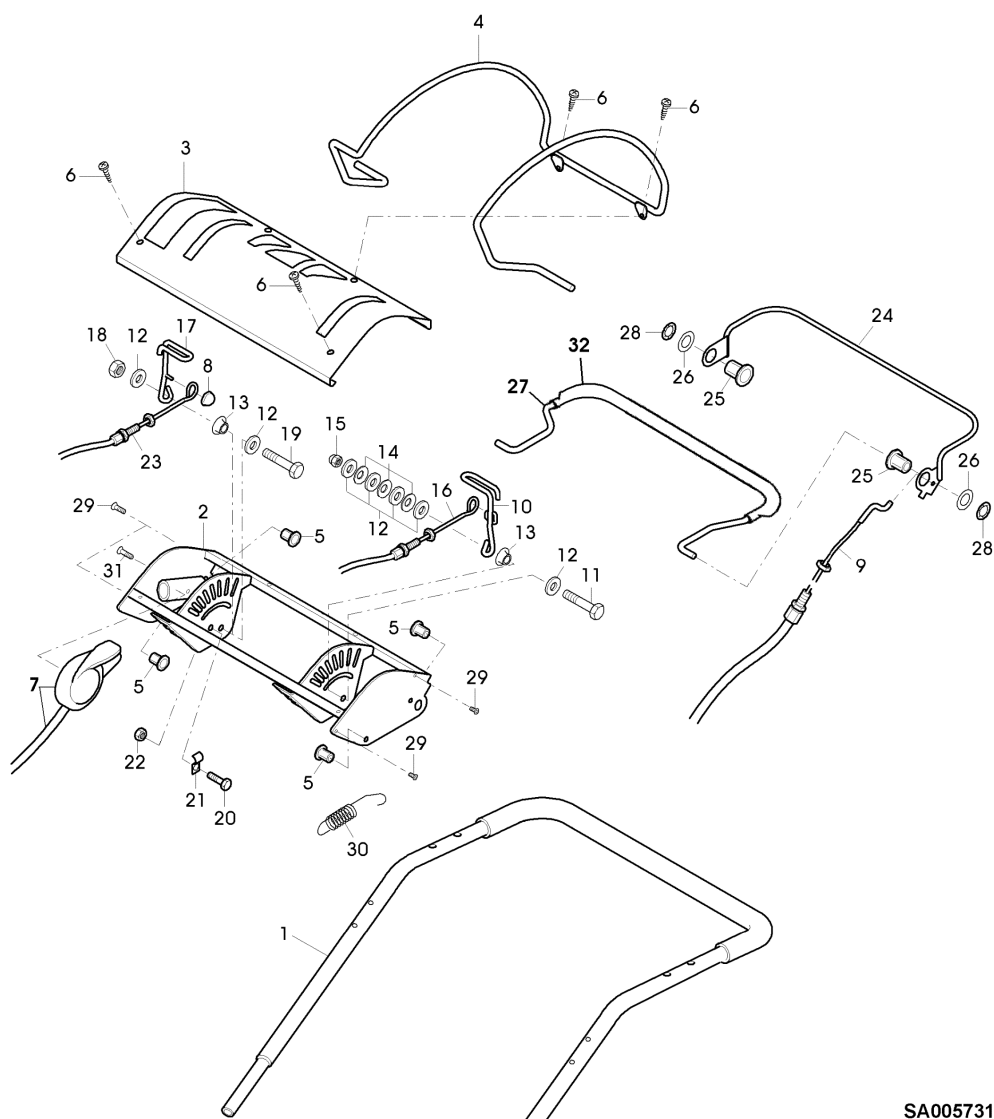

54-PRO K VARIO B PLUS EDV-Nr.SA930 - BEDIENPANEEL, STARTER, SCHALTUNG

SA005731

54-PRO K VARIO B PLUS EDV-Nr.SA930 - BEDIENPANEEL, STARTER, SCHALTUNG

TEIL	STCK.NR	BEZEICHNUNG	STCK.	SER-NR.-	-SER-NR.	BEMERKUNG
1	SAA10363	LENKSTANGE	1			UP
2	SAU11388	HALTER	1			
3	SAA10361	BLECH	1			
4	SAU11087	RAHMEN	1			
5	SA37587	BUECHSE	3			8X10,6X17,4
6	SA31264	SCHRAUBE	4			M5X16
7	SAU10806	SEILZUG	1			(A)
8	SAU11255	FEDERMUTTER	1			5
9	SAU11183	SEILZUG	1			(B)
10	SAU11083	HANDHEBEL	1			(C)
11	SA15365	SECHSKANTSCHRAUBE	1			M8X35
12	SA15213	UNTERLEGSCHIEBE	7			A8,4
13	SAU11229	RING	2			
14	SA15253	FEDERSCHIEBE	3			B10
15	SAU11279	MUTTER	1			M8
16	SAU11084	SEILZUG	1			(C)
17	SAU11387	HANDHEBEL	1			(D)
18	SA11998	SICHERUNGSMUTTER	1			M8
19	SA15332	SECHSKANTSCHRAUBE	1			M8X25
20	SA31264	SCHRAUBE	1			M5X16
21	SA26799	KLEMME	1			
22	SA15091	SICHERUNGSMUTTER	1			M5
23	SAU11382	SEILZUG	1			(D)
24	SAU11091	BUEGEL	1			(B)
25	SA36980	BUECHSE	2			10,8X26,5X16,5 POM
26	SA36978	SCHIEBE	1			20,2X28X1 HDPE
27	SAU11117	BUEGEL	1			(A)
28	SA36975	FEDERMUTTER	2			D16
29	SAU11315	SCHRAUBE	4			M6X35
30	SA37567	ZUGFEDER	1			
31	SA15529	SCHRAUBE	1			M6X45
32	SA34829	GRIFF	1			
		(A) FUER MESSERBREMSE				
		(B) FUER FAHRANTRIEB				
		(C) FAHRGESCHWINDIGKEIT				
		(D) FUER MOTORSTART