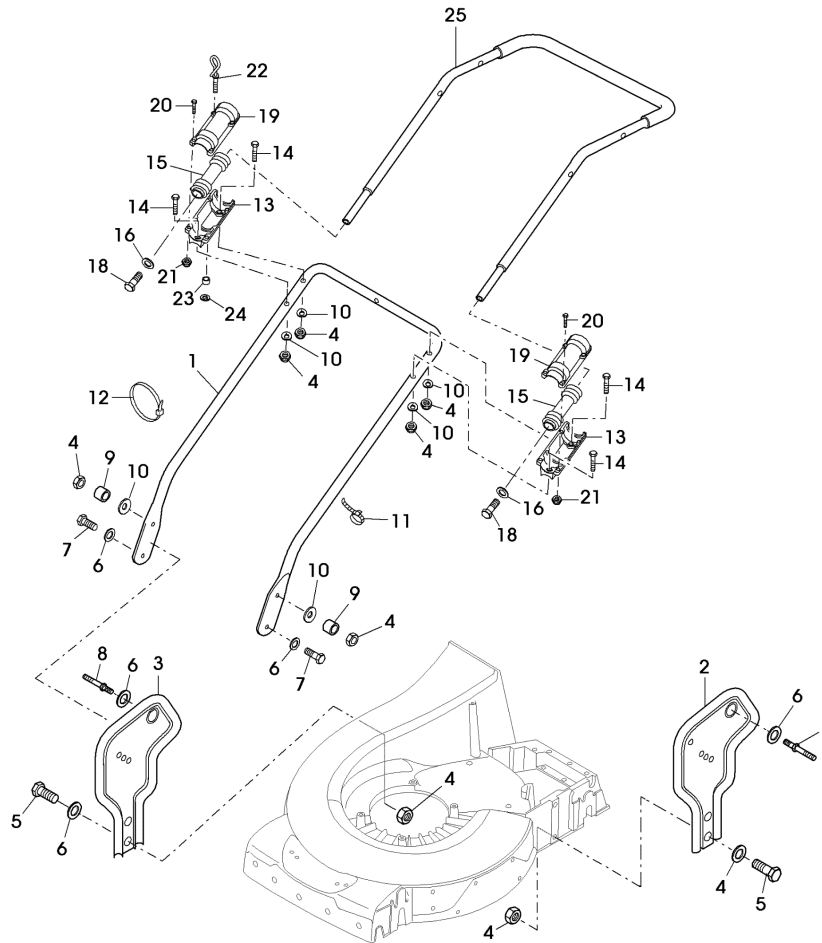

54-PRO K VARIO B PLUS EDV-Nr.SA930 - FUEHRUNGSHOLM, SCHWINGUNGSDAEMPFER, HOLMANBINDUNG

SA005414

54-PRO K VARIO B PLUS EDV-Nr.SA930 - FUEHRUNGSHOLM, SCHWINGUNGSDAEMPFER, HOLMANBINDUNG

TEIL	STCK.NR	BEZEICHNUNG	STCK.	SER-NR.-	-SER-NR.	BEMERKUNG
1	SAA10362	FUEHRUNG	1			LOW
2	SAA10365	HALTER	1			LH
3	SAA10366	HALTER	1			RH
4	14M7327	SICHERUNGSMUTTER	11			(A) M8
5	SA15334	SECHSKANTSCHRAUBE	4			M8X30
6	SA35420	SCHEIBE	8			8,4
7	SA15329	SECHSKANTSCHRAUBE	2			M8X16
8	SA36986	BOLZEN	2			
9	SA35927	DISTANZSTUECK	2			
10	SA30444	SCHEIBE	6			
11	SA12505	KABELBINDER	1			115MM
12	SA15273	KABELBINDER	5			151MM
13	SAU10125	LAGERGEHAEUSE (OHNE LAGER	2			LOW
14	SA15336	SECHSKANTSCHRAUBE	4			M8X40
15	SAU10368	SCHWINGUNGSDAEMPFER	2			47X19X150
16	SA12939	SCHEIBE	2			
18	SAU11314	SECHSKANTSCHRAUBE	2			M8X50 (SUB FOR SA15308, SA35420)
19	SAU10126	DECKEL	2			UP
20	SA15324	SECHSKANTSCHRAUBE	7			M6X25
21	SA11244	SICHERUNGSMUTTER	8			M6
22	SA34459	GRIFF	1			
23	SA17621	DISTANZSTUECK	1			
24	SA15232	FEDERING	1			
25	SAA10363	LENKSTANGE	1			UP
		(A) WERDEN NUR NOCH IN PACKMENGEN GELIEFERT