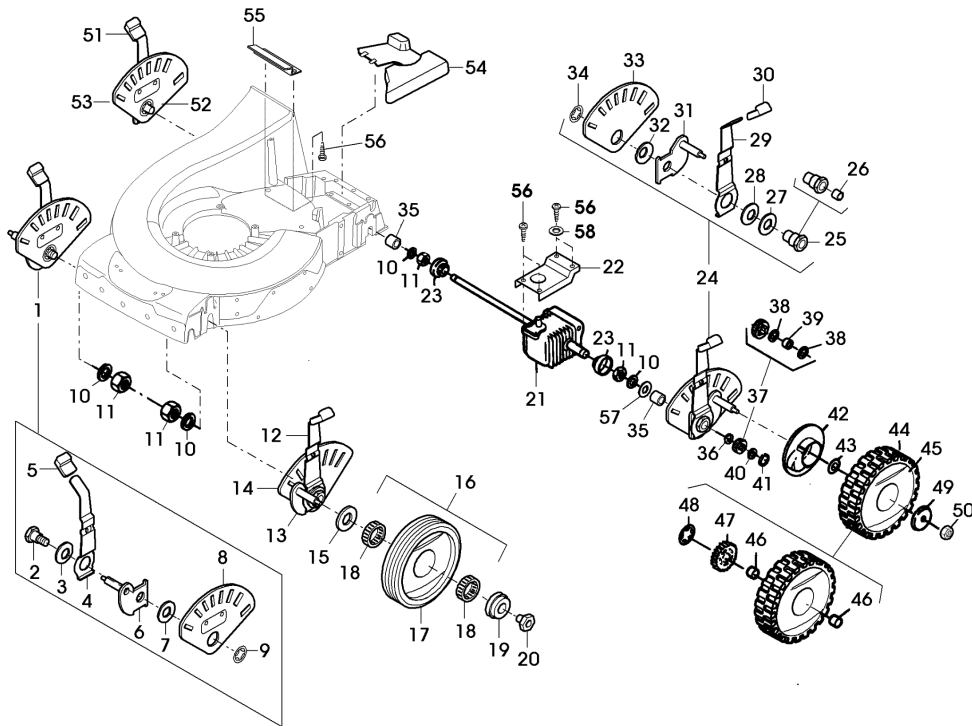

54-PRO K VARIO B PLUS EDV-Nr.SA930 - GETRIEBE, HOEHENVERSTELLUNG, RAEDER

SA005419

54-PRO K VARIO B PLUS EDV-Nr.SA930 - GETRIEBE, HOEHENVERSTELLUNG, RAEDER

TEIL	STCK.NR	BEZEICHNUNG	STCK.	SER-NR.-	-SER-NR.	BEMERKUNG
1	SAA10418	VERSTELLVORRICHTUNG	1			ASSY, FRONT RH INCL KEYS 2,3,4,5,6,7,8,9
2	SA12746	BOLZEN	1			
3	SA12223	TELLERFEDER	1			
4	SAU10578	HEBEL	1			
5	SA34380	KAPPE	1			
6	SAA10270	ACHSSCHENKEL	1			FRONT RH
7	SA12230	SCHEIBE	1			
8	SAU11262	SEGMENT	1			FRONT RH
9	SA12227	FEDERKLEMME	1			(A)
10	SA15256	FEDERSCHEIBE	4			B20
11	SA15431	MUTTER	4			BM 20X1,5
12	SAA10419	VERSTELLVORRICHTUNG	1			ASSY, FRONT LH INCL KEYS 2,3,4,5,7,9,13,1
13	SAA10271	ACHSSCHENKEL	1			FRONT LH
14	SAU11263	SEGMENT	1			FRONT LH
15	SA37500	FEDERING	2			15X21X1
16	SAU10599	RAD KPL. MIT BEREIFUNG	2			FRONT
17	SAU10871	REIFEN	2			FRONT
18	SA18088	KUGELLAGER	4			6003 2RS DIN 625
19	SAU10600	KAPPE	2			
20	SA12624	MUTTER	2			
21	SAU11809	GETRIEBE	1			(SUB FOR SA37473)
22	SAU11177	ABSTUETZUNG	1			
23	SA30314	KAPPE	2			
24	SAA10421	VERSTELLVORRICHTUNG	1			ASSY, REAR LH INCL KEYS 25,26,27,28,29,30, 31,32,33,34
25	SAA36638	BOLZEN	1			
26	SA13921	HUELSE	1			
27	SA30913	SCHEIBE	1			
28	SA12223	TELLERFEDER	1			
29	SAU10578	HEBEL	1			
30	SA34380	KAPPE	1			
31	SAA10230	ACHSSCHENKEL	1			REAR LH
32	SA12230	SCHEIBE	1			
33	SAU11276	SEGMENT	1			REAR LH
34	SA12227	FEDERKLEMME	1			(A) D19
35	SAU11184	RING	2			
36	SA13911	FEDERSCHEIBE	2			(A)
37	SAA35930	RITZEL	2			
38	SA35929	SCHEIBE	4			14X20X1,9
39	SA34382	MITNEHMER	2			
40	SA13912	SCHEIBE	4			(A)
41	SA15864	SPRENGRING	2			14X1
42	SAU10602	ABDECKUNG	2			
43	SA13926	SCHEIBE	2