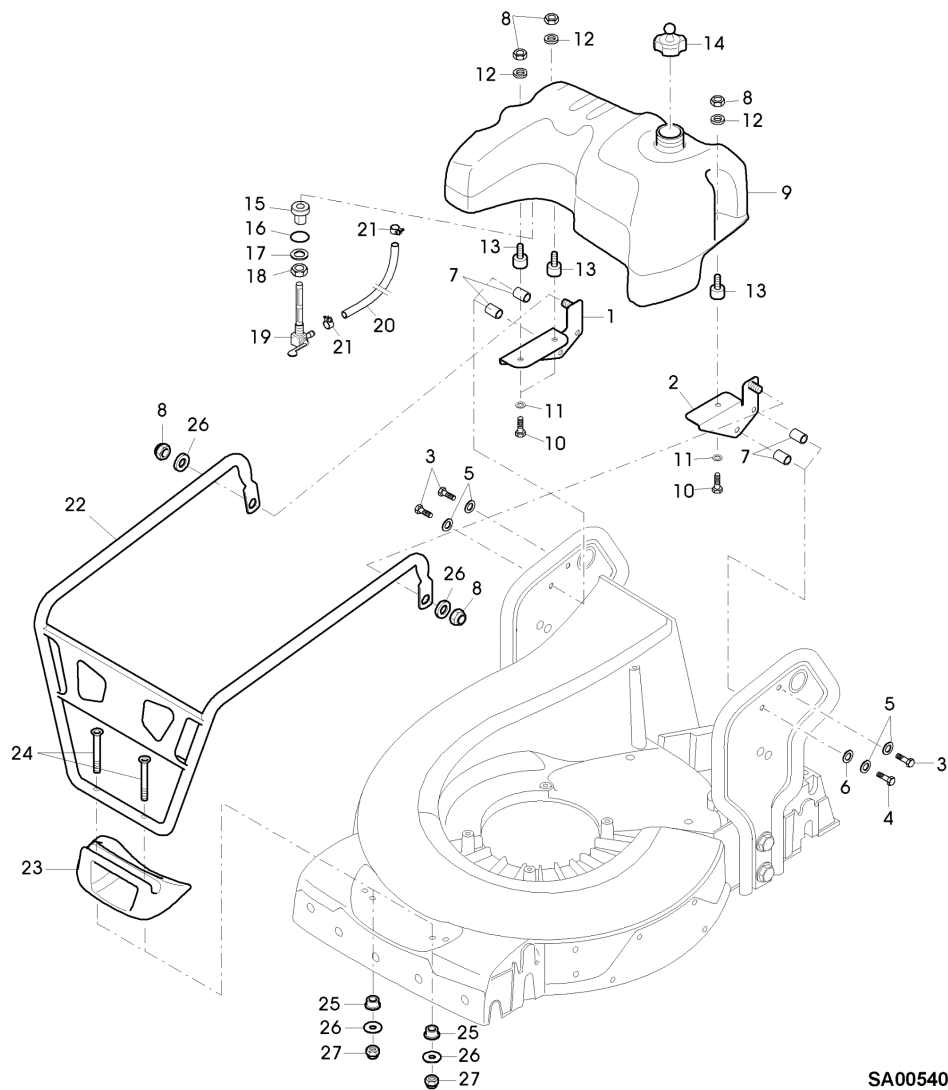

54-PRO K VARIO B PLUS EDV-Nr.SA930 - KRAFTSTOFFTANK, SCHUTZRAHMEN

SA005409

54-PRO K VARIO B PLUS EDV-Nr.SA930 - KRAFTSTOFFTANK, SCHUTZRAHMEN

TEIL	STCK.NR	BEZEICHNUNG	STCK.	SER-NR.-	-SER-NR.	BEMERKUNG
1	SAA10367	HALTER	1			RH
2	SAA10368	HALTER	1			LH
3	SA15334	SECHSKANTSCHRAUBE	3			M8X30
4	SA15307	SECHSKANTSCHRAUBE	1			M8X45
5	SA15203	UNTERLEGSCHIEBE	4			8,4
6	SA16834	STELLRING	1			
7	SA35927	DISTANZSTUECK	4			8,5X16X11
8	SA11998	SICHERUNGSMUTTER	9			M8
9	SAU10956	TANK	1			INCL KEYS 14, 15, 16, 17, 18
10	SA15360	SECHSKANTSCHRAUBE	3			M8X12
11	SA35420	SCHEIBE	3			
12	SA13925	SCHEIBE	3			
13	SA37107	SCHWINGUNGSDAEMPFER	3			
14	SA37104	EINFUELLVERSCHLUSS	1			
15	SA37101	BOLZEN	1			
16	SA37102	O-RING	1			16X3
17	SA13926	SCHEIBE	1			
18	SA32201	MUTTER	1			M16X1,5
19	SA37518	VERSCHLUSSSCHRAUBE	1			
20	SAA35658	LEITUNG	1			460MM
21	SA34785	SCHLAUCHKLEMME	2			D8
22	SAA10358	BUEGEL	1			
23	SAU11076	ADAPTER	1			
24	SAU11248	SCHRAUBE	2			M8X90
25	SAU11249	SCHEIBE	2			
26	SA15213	UNTERLEGSCHIEBE	4			A8,4
27	SAU11279	MUTTER	2			M8