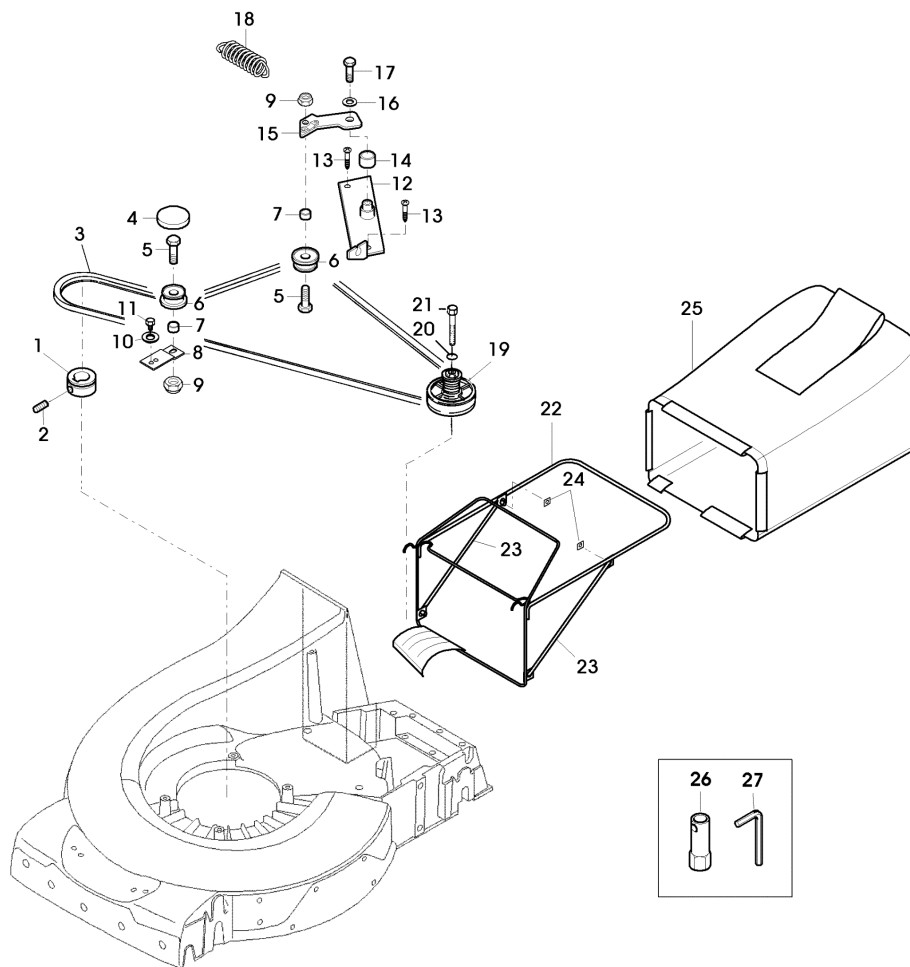

54-PRO K VARIO B PLUS EDV-Nr.SA930 - ANTRIEB, FANGTUCH

SA004145

54-PRO K VARIO B PLUS EDV-Nr.SA930 - ANTRIEB, FANGTUCH

TEIL	STCK.NR	BEZEICHNUNG	STCK.	SER-NR.-	-SER-NR.	BEMERKUNG
1	SAU11034	RIEMENSCHLEIBE	1		-000224	
	SAU11643	RIEMENSCHLEIBE	1	000225-		
2	SA15776	STELLSCHRAUBE	1			M6X16
3	SAU11284	KEILRIEMEN	1		-000224	
	SAU11645	KEILRIEMEN	1	000225-		
4	SA37213	DECKEL	1			
5	SA15334	SECHSKANTSCHRAUBE	2			M8X30
6	SAA36996	SPANNROLLE	2			
7	SA37000	DISTANZSTUECK	2			
8	SA36999	HALTER	1			
9	14M7327	SICHERUNGSMUTTER	2			(A) M8 (SUB FOR SA11998)
10	SA15229	UNTERLEGSCHLEIBE	1			A5,3
11	SAU10551	SCHRAUBE	1			M5X12
12	SAU10550	BLECH	1			
13	SAU10551	SCHRAUBE	2			DUO TAPTITE M5X12
14	SA17726	BUECHSE	1			
15	SA36997	ARM	1			
16	SA15233	FEDERRING	1			A8
17	SA15332	SECHSKANTSCHRAUBE	1			M8X25
18	SAU10762	ZUGFEDER	1			
19	SAA37191	RIEMENSCHLEIBE	1			ASSY
20	SA15202	UNTERLEGSCHLEIBE	1			(A) 6,4
21	SA19260	SCHRAUBE	1			M6X60
22	SAA10401	RAHMEN	1			ASSY (INCL KEYS SA29724, SA36655)
23	SA36655	STUETZE	2			NSEP (ORD SAA10401)
24	SA29724	FEDERKLEMME	2			
25	SAU11588	GRASFANGBEHAELTER	1			(SUB FOR SAU11046)
26	SA35231	SCHLUESSEL	1			SW21 L
27	SA18332	MAUL-RINGSCHLUESSEL	1			5/16
	SA616	GRASFANGBEHAELTER	1			ASSY
		(A) WERDEN NUR NOCH IN PACKMENGEN GELIEFERT