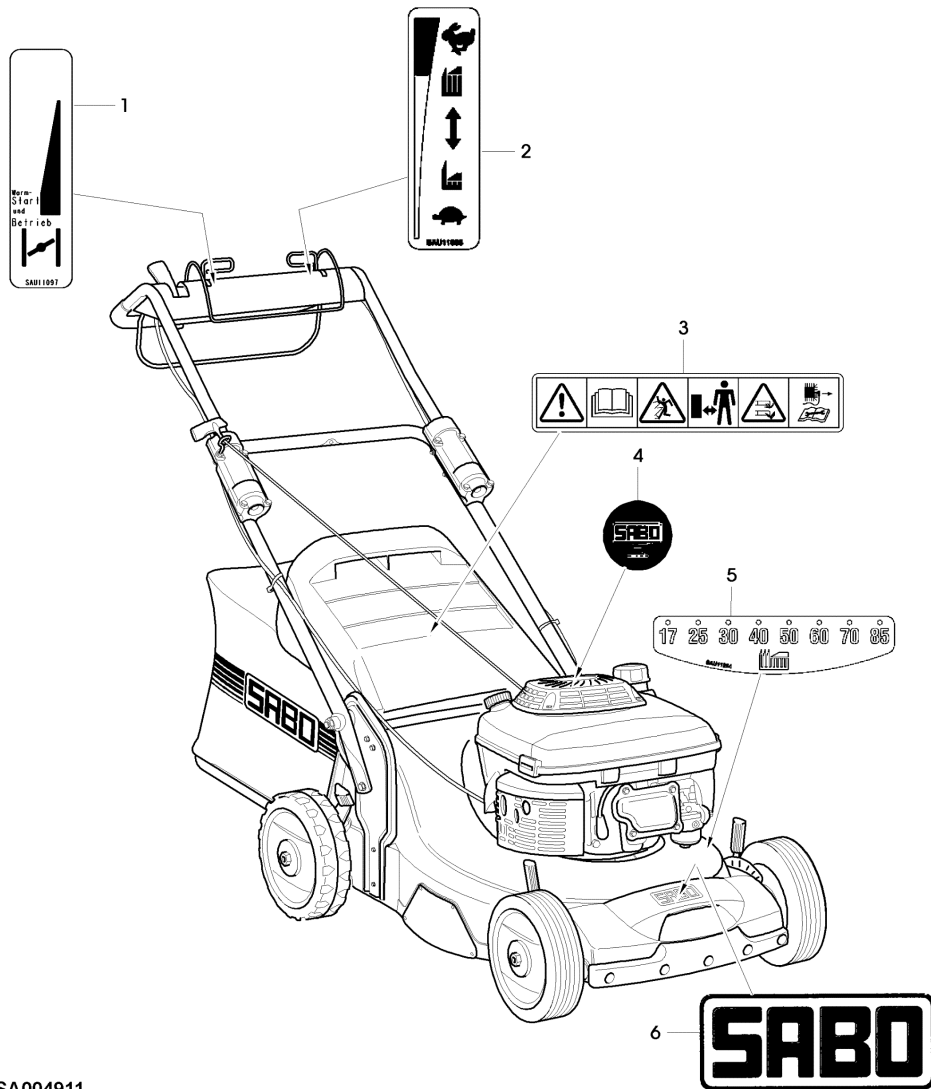

54-PRO K VARIO EDV-Nr.SA933 - AUFKLEBER

SA004911

54-PRO K VARIO EDV-Nr.SA933 - AUFKLEBER

TEIL	STCK.NR	BEZEICHNUNG	STCK.	SER-NR.-	-SER-NR.	BEMERKUNG
1	SAU11097	AUFKLEBER	1			
2	SAU11098	AUFKLEBER	1			
3	SA37528	AUFKLEBER	1			
4	SA37559	AUFKLEBER	1			
5	SAU11254	AUFKLEBER	1			
6	SA36391	AUFKLEBER	1