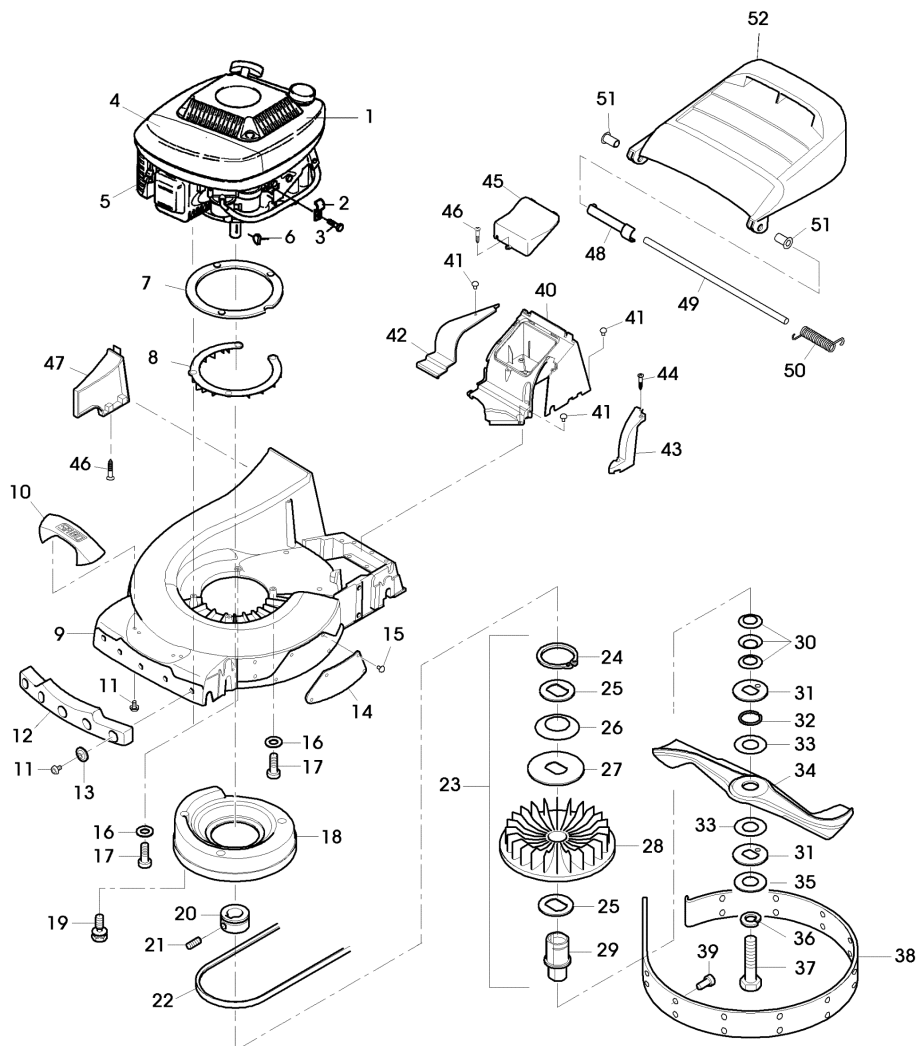

54-PRO K VARIO EDV-Nr.SA933 - GEHAEUSE, MOTOR, MESSERBALKEN, AUSWURF

SA004149

54-PRO K VARIO EDV-Nr.SA933 - GEHAEUSE, MOTOR, MESSERBALKEN, AUSWURF

TEIL	STCK.NR	BEZEICHNUNG	STCK.	SER-NR.-	-SER-NR.	BEMERKUNG
1	SAA10099	BENZINMOTOR	1			KAWASAKI FJ180V PRO, MODEL AS60-M
2	LG690798	KLEMME	1			(SUB FOR SA26799)
3	SA26798	SCHRAUBE	1			
4	AM134111	FILTEREINSATZ	1			PAPER
	M151345	FILTEREINSATZ	1			
5	M802138	ZUENDKERZE	1			
6	26H74	KEIL	1			4,77X 6 (SUB FOR SA26554)
7	SA37535	RING	1			
8	SAU10482	SCHUTZ	1			
9	SAA10224	GEHAEUSE	1			(B) INCL KEYS 14, 15, 38, 39
10	SAA36405	GRIFF	1			(INCL KEY 11)
11	SA35503	SCHRAUBE	7			DUO TAPTITE CM 60X20
12	SAU10598	PUFFER	1			
13	SAU10752	BUECHSE	5			
14	SAU10597	BLECH	2			
15	SAU10613	NIET	8			
16	SA37178	FEDERRING	3			
17	SA15578	SCHRAUBE	3			M10X35
18	SA36683	LUEFTERHAUBE	1			
19	SA29854	SCHRAUBE	4			M5X12
20	SAU10614	RIEMENSCHLEIBE	1			
21	SA15776	STELLSCHRAUBE	1			M6X16
22	SAU11284	KEILRIEMEN	1			
23	SAU10605	LUEFTER	1			INCL KEYS 24, 25, 26, 27, 28, 29
24	SA15746	SPRENGRING	1			35X1,5
25	SAU10749	UNTERLEGSCHLEIBE	2			
26	SAU10751	TELLERFEDER	1			
27	SAU10750	UNTERLEGSCHLEIBE	1			
28	SAU10607	LUEFTER	1			
29	SAU10606	FLANSCH	1			
30	SAU10608	TELLERFEDER	3			
31	SA29788	DRUCKSCHLEIBE	2			
32	SA30850	SPRENGRING	1			(A) 32X1,25
33	SAA11144	BELAG	2			(A)
34	SAU10609	MESSER	1			
35	SA29787	SCHLEIBE	1			
36	SA37178	FEDERRING	1			(A) S10
37	SA17490	SCHRAUBE	1			UNF3/8X63,5
38	SAU10596	STUETZRING	1			
39	SA34540	NIET	10			
40	SAU10480	DECKEL	1			
41	SA34452	SCHRAUBE	4			DUO TAPTITE CM 6,0X14
42	SA36570	DECKEL	1			
43	SAU10610	BLENDE	1