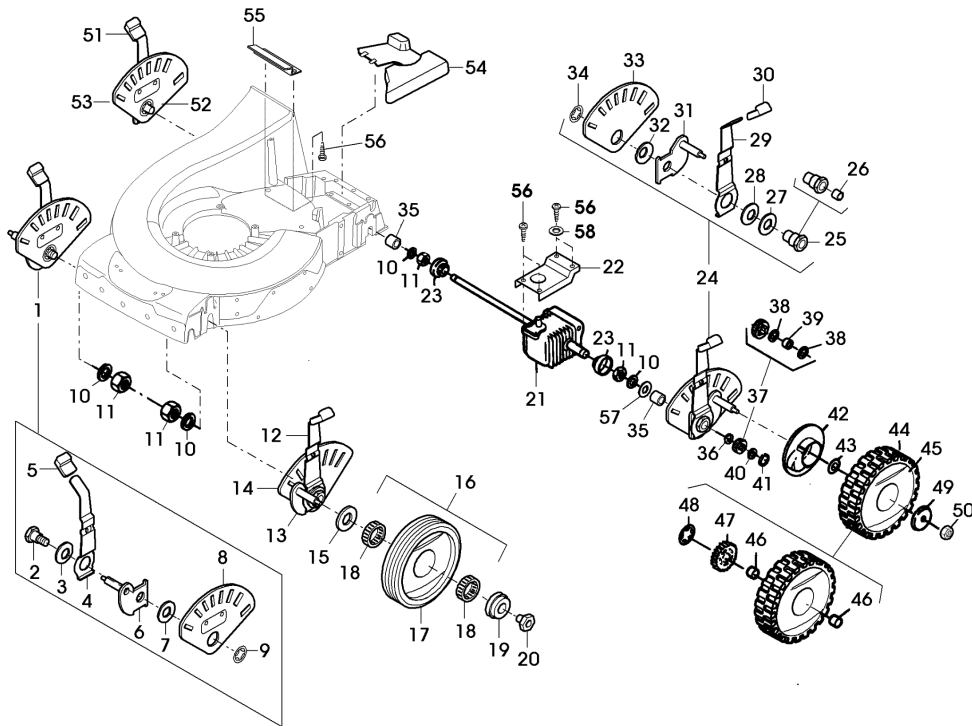

54-PRO K VARIO EDV-Nr.SA933 - GETRIEBE, SCHNITTHOEHENVERSTELLUNG, RAEDER

SA005419

54-PRO K VARIO EDV-Nr.SA933 - GETRIEBE, SCHNITTHOEHENVERSTELLUNG, RAEDER

TEIL	STCK.NR	BEZEICHNUNG	STCK.	SER-NR.-	-SER-NR.	BEMERKUNG
1	SAA10418	VERSTELLVORRICHTUNG	1			ASSY, FRONT RH INCL KEYS 2,3,4,5,6,7,8,9
2	SA12746	BOLZEN	1			
3	SA12223	TELLERFEDER	1			
4	SAU10578	HEBEL	1			
5	SA34380	KAPPE	1			
6	SAA10270	ACHSSCHENKEL	1			FRONT RH
7	SA12230	SCHEIBE	1			
8	SAU11262	SEGMENT	1			FRONT RH
9	SA12227	FEDERKLEMME	1			(A)
10	SA15256	FEDERSCHEIBE	4			B20
11	SA15431	MUTTER	4			BM 20X1,5
12	SAA10419	VERSTELLVORRICHTUNG	1			ASSY, FRONT LH INCL KEYS 2,3,4,5,7,9,13,1
13	SAA10271	ACHSSCHENKEL	1			FRONT LH
14	SAU11263	SEGMENT	1			FRONT LH
15	SA37500	FEDERRING	2			15X21X1
16	SAU10599	RAD KPL. MIT BEREIFUNG	2			FRONT
17	SAU10871	REIFEN	2			FRONT
18	SA18088	KUGELLAGER	4			6003 2RS DIN 625
19	SAU10600	KAPPE	2			
20	SA12624	MUTTER	2			
21	SAU11809	GETRIEBE	1			(SUB FOR SA37473)
22	SAU11177	ABSTUETZUNG	1			
23	SA30314	KAPPE	2			
24	SAA10421	VERSTELLVORRICHTUNG	1			ASSY, REAR LH INCL KEYS 25,26,27,28,29,30, 31,32,33,34
25	SAA36638	BOLZEN	1			
26	SA13921	HUELSE	1			
27	SA30913	SCHEIBE	1			
28	SA12223	TELLERFEDER	1			
29	SAU10578	HEBEL	1			
30	SA34380	KAPPE	1			
31	SAA10230	ACHSSCHENKEL	1			REAR LH
32	SA12230	SCHEIBE	1			
33	SAU11276	SEGMENT	1			REAR LH
34	SA12227	FEDERKLEMME	1			(A) D19
35	SAU11184	RING	2			
36	SA13911	FEDERSCHEIBE	2			(A)
37	SAA35930	RITZEL	2			
38	SA35929	SCHEIBE	4			14X20X1,9
39	SA34382	MITNEHMER	2			
40	SA13912	SCHEIBE	4			(A)
41	SA15864	SPRENGRING	2			14X1
42	SAU10602	ABDECKUNG	2			
43	SA13926	SCHEIBE	2