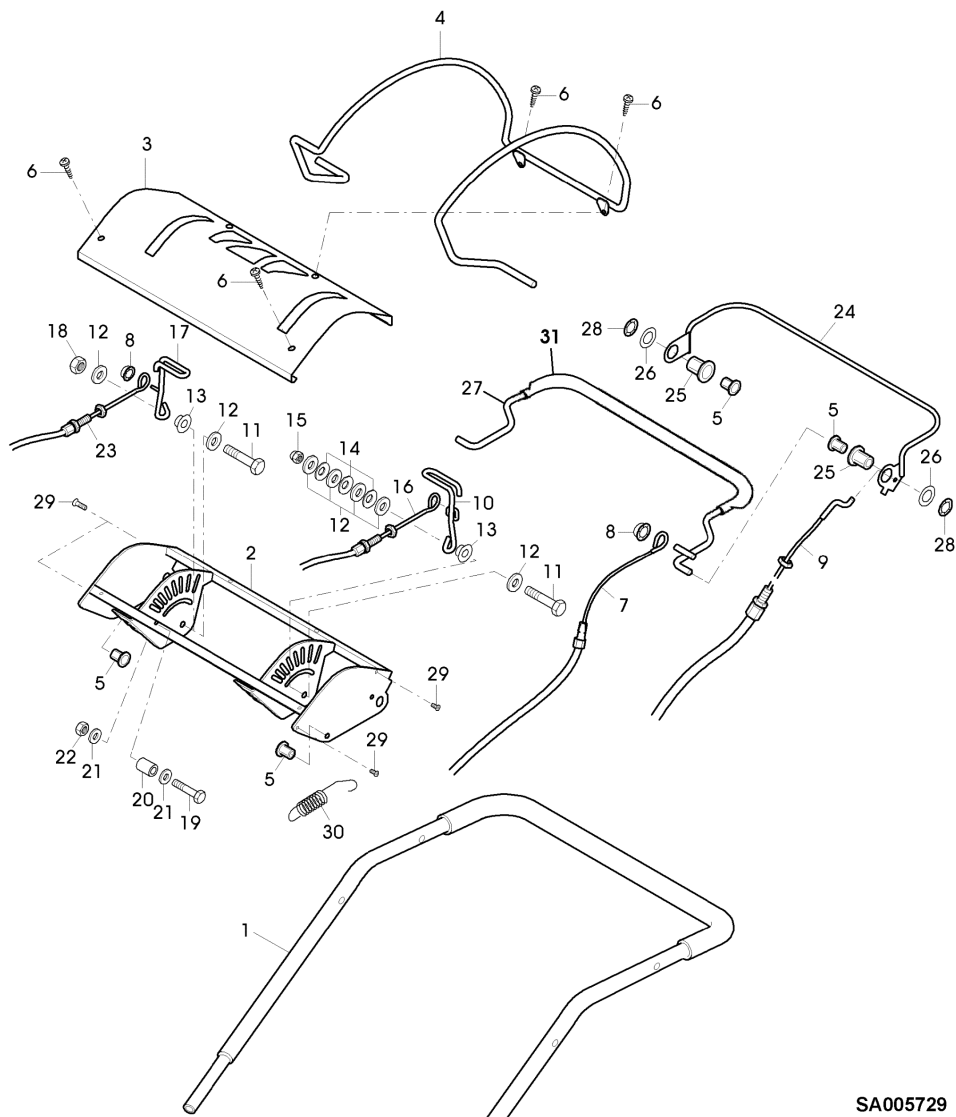

54-PRO K VARIO EDV-Nr.SA933 - BEDIENPANEEL, STARTER, SCHALTUNG

SA005729

54-PRO K VARIO EDV-Nr.SA933 - BEDIENPANEEL, STARTER, SCHALTUNG

TEIL	STCK.NR	BEZEICHNUNG	STCK.	SER-NR.-	-SER-NR.	BEMERKUNG
1	SAA10363	LENKSTANGE	1			UP
2	SAA10505	HALTER	1			
3	SAA10360	BLECH	1			
4	SAU11087	RAHMEN	1			
5	SA37587	BUECHSE	4			8X10,6X17,4
6	SA31264	SCHRAUBE	4			M5X16
7	SAU11102	SEILZUG	1			(A)
8	SAU11255	FEDERMUTTER	2			5
9	SAU11183	SEILZUG	1			(B)
10	SAU11083	HANDHEBEL	1			(C)
11	SA15365	SECHSKANTSCHRAUBE	2			M8X35
12	SA15213	UNTERLEGSCHIEBE	7			A8,4
13	SAU11229	RING	2			
14	SA15253	FEDERSCHIEBE	3			B10
15	SAU11279	MUTTER	1			M8
16	SAU11084	SEILZUG	1			(C)
17	SAU11080	HANDHEBEL	1			(D)
18	SA11998	SICHERUNGSMUTTER	1			M8
19	SA15326	SECHSKANTSCHRAUBE	1			M6X35
20	SA36640	BUECHSE	1			
21	SA15212	UNTERLEGSCHIEBE	2			A6,4
22	SA11244	SICHERUNGSMUTTER	1			M6
23	SAU11101	SEILZUG	1			(D)
24	SAU11091	BUEGEL	1			(B)
25	SA36980	BUECHSE	2			10,8X26,5X16,5 POM
26	SA36978	SCHIEBE	2			20,2X28X1 HDPE
27	SAU11330	BUEGEL	1			(A)
28	SA36975	FEDERMUTTER	2			D16
29	SAU11315	SCHRAUBE	4			M6X35
30	SAU11226	ZUGFEDER	1			
31	SA34829	GRIFF	1			
		(A) FUER MOTORBREMSE				
		(B) FUER FAHRANTRIEB				
		(C)FAHRGESCHWINDIGKEIT				
		(D) FUER MOTORSTART