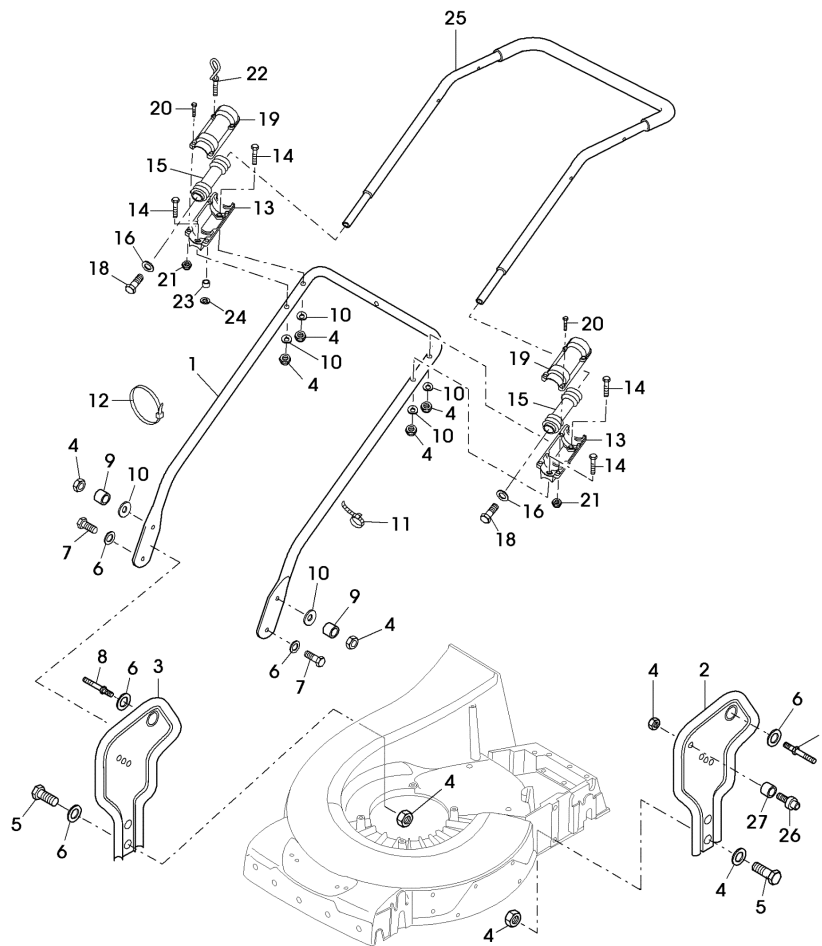

54-PRO K VARIO EDV-Nr.SA933 - FUEHRUNGSHOLM, SCHWINGUNGSDAEMPFER, HOLMANBINDUNG

SA005436

54-PRO K VARIO EDV-Nr.SA933 - FUEHRUNGSHOLM, SCHWINGUNGSDAEMPFER, HOLMANBINDUNG

TEIL	STCK.NR	BEZEICHNUNG	STCK.	SER-NR.-	-SER-NR.	BEMERKUNG
1	SAA10362	FUEHRUNG	1			LOW
2	SAA10365	HALTER	1			LH
3	SAA10366	HALTER	1			RH
4	14M7327	SICHERUNGSMUTTER	11			(A) M8
5	SA15334	SECHSKANTSCHRAUBE	4			M8X30
6	SA35420	SCHEIBE	8			8,4
7	SA15329	SECHSKANTSCHRAUBE	2			M8X16
8	SA36986	BOLZEN	2			
9	SA35927	DISTANZSTUECK	2			
10	SA30444	SCHEIBE	6			
11	SA12505	KABELBINDER	1			115MM
12	SA15273	KABELBINDER	5			151MM
13	SAU10125	LAGERGEHAEUSE (OHNE LAGER	2			LOW
14	SA15336	SECHSKANTSCHRAUBE	4			M8X40
15	SAU10368	SCHWINGUNGSDAEMPFER	2			47X19X150
16	SA12939	SCHEIBE	2			
18	SAU11314	SECHSKANTSCHRAUBE	2			M8X50 (SUB FOR SA15308, SA35420)
19	SAU10126	DECKEL	2			UP
20	SA15324	SECHSKANTSCHRAUBE	7			M6X25
21	SA11244	SICHERUNGSMUTTER	8			M6
22	SA34459	GRIFF	1			
23	SA17621	DISTANZSTUECK	1			
24	SA15232	FEDERING	1			
25	SAA10363	LENKSTANGE	1			UP
26	SA15569	SCHRAUBE	1			M8X25
27	SA16834	STELLRING	1			
		(A) WERDEN NUR NOCH IN PACKMENGEN GELIEFERT