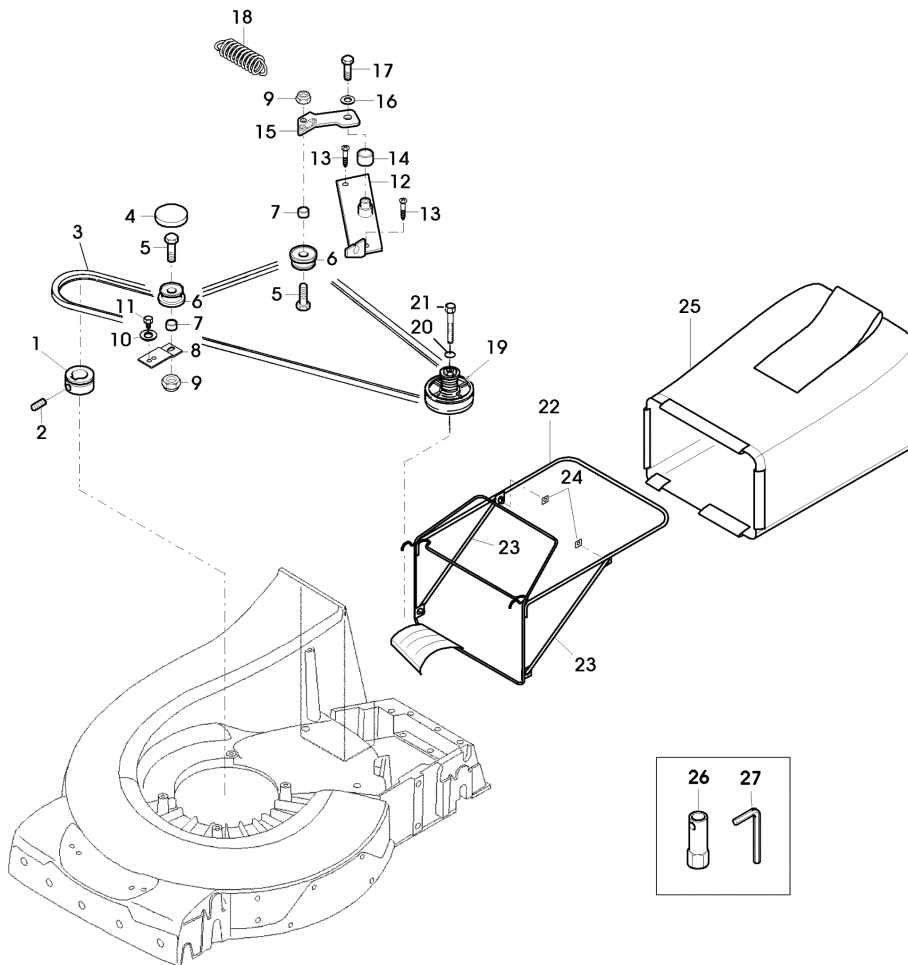

54-PRO K VARIO EDV-Nr.SA933 - ANTRIEB, FANGTUCH

SA004145

54-PRO K VARIO EDV-Nr.SA933 - ANTRIEB, FANGTUCH

TEIL	STCK.NR	BEZEICHNUNG	STCK.	SER-NR.-	-SER-NR.	BEMERKUNG
1	SAU10614	RIEMENSCHLEIBE	1			
2	SA15776	STELLSCHRAUBE	1			M6X16
3	SAU11284	KEILRIEMEN	1			
4	SA37213	DECKEL	1			
5	SA15334	SECHSKANTSCHRAUBE	2			M8X30
6	SAA36996	SPANNROLLE	2			
7	SA37000	DISTANZSTUECK	2			
8	SA36999	HALTER	1			
9	14M7327	SICHERUNGSMUTTER	2			(A) M8 (SUB FOR SA11998)
10	SA15229	UNTERLEGSCHLEIBE	1			A5,3
11	SAU10551	SCHRAUBE	1			M5X12
12	SAU10550	BLECH	1			
13	SAU10551	SCHRAUBE	2			DUO TAPTITE M5X12
14	SA17726	BUECHSE	1			
15	SA36997	ARM	1			
16	SA15233	FEDERRING	1			A8
17	SA15332	SECHSKANTSCHRAUBE	1			M8X25
18	SAU10762	ZUGFEDER	1			
19	SAA37191	RIEMENSCHLEIBE	1			ASSY
20	SA15202	UNTERLEGSCHLEIBE	1			(A) 6,4
21	SA19260	SCHRAUBE	1			M6X60
22	SAA10401	RAHMEN	1			ASSY (INCL KEYS SA29724, SA36655)
23	SA36655	STUETZE	2			NSEP (ORD SAA10401)
24	SA29724	FEDERKLEMME	2			
25	SAU11588	GRASFANGBEHAELTER	1			(SUB FOR SAU11046)
26	SA35231	SCHLUESSEL	1			SW21 L
27	SA18332	MAUL-RINGSCHLUESSEL	1			5/16
	SA616	GRASFANGBEHAELTER	1			ASSY
		(A) WERDEN NUR NOCH IN PACKMENGEN GELIEFERT