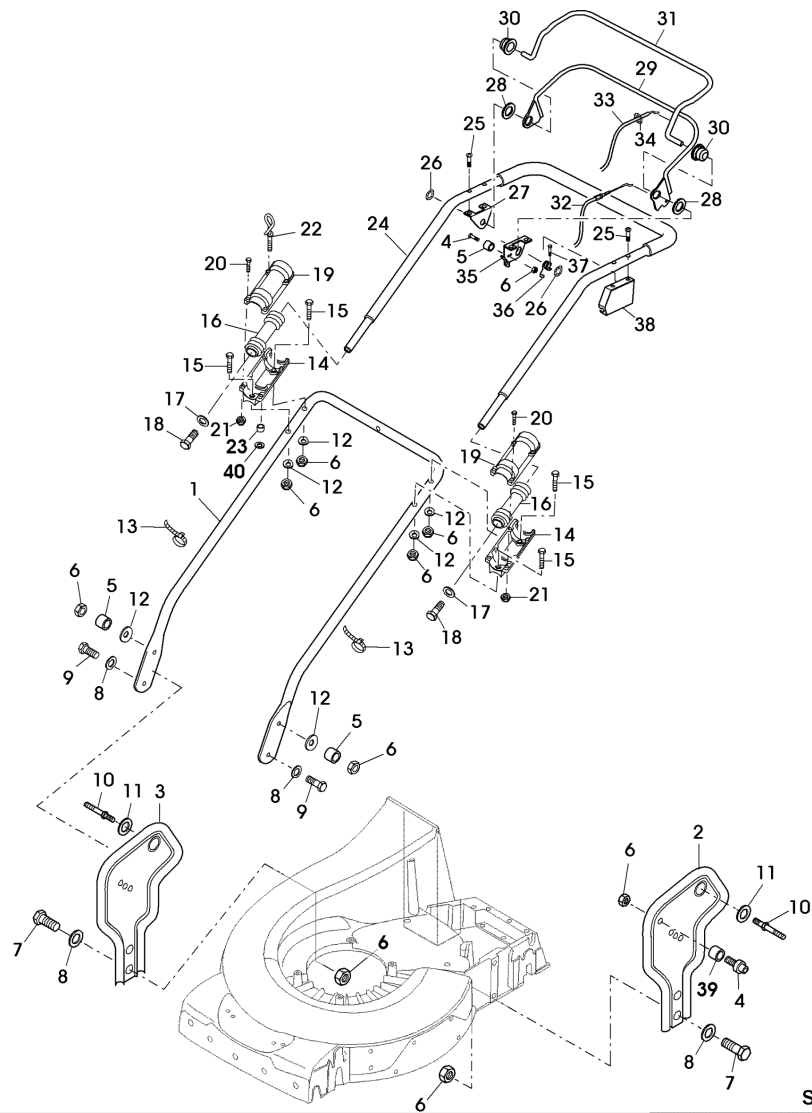

54-PRO A EDV-Nr.SA938 - FUEHRUNGSHOLM, STARTER, SCHALTUNG

SA005420

54-PRO A EDV-Nr.SA938 - FUEHRUNGSHOLM, STARTER, SCHALTUNG

TEIL	STCK.NR	BEZEICHNUNG	STCK.	SER-NR.-	-SER-NR.	BEMERKUNG
1	SAA10362	FUEHRUNG	1			LOW
2	SAA10365	HALTER	1			LH
3	SAA10366	HALTER	1			RH
4	SA15569	SCHRAUBE	2			M8X25
5	SA35927	DISTANZSTUECK	3			
6	14M7327	SICHERUNGSMUTTER	12			(A) M8
7	SA15334	SECHSKANTSCHRAUBE	4			M8X30
8	SA35420	SCHEIBE	6			8,4
9	SA15329	SECHSKANTSCHRAUBE	2			M8X16
10	SA36986	BOLZEN	2			
11	SA35420	SCHEIBE	2			(A) 8,4
12	SA30444	SCHEIBE	6			
13	SA15273	KABELBINDER	4			
14	SAU10125	LAGERGEHAEUSE (OHNE LAGER	2			LOW
15	SA15336	SECHSKANTSCHRAUBE	4			M8X40
16	SAU10368	SCHWINGUNGSDAEMPFER	2			47X19X150
17	SA12939	SCHEIBE	2			
18	SAU11314	SECHSKANTSCHRAUBE	2			M8X50
19	SAU10126	DECKEL	2			UP
20	SA15324	SECHSKANTSCHRAUBE	7			M6X25
21	SA11244	SICHERUNGSMUTTER	8			M6
22	SA34459	GRIFF	1			
23	SA17621	DISTANZSTUECK	1			
24	SAA10417	LENKSTANGE	1			UP
25	SA15535	SCHRAUBE	4			M6X30
26	SA36975	FEDERMUTTER	2			D16
27	SA36736	HALTER	1			RH
28	SA36978	SCHEIBE	2			20,2X28X1,2
29	SAA36981	BUEGEL	1			(B)
30	SA36980	BUECHSE	2			10,8X26,5X16,5 POM
31	SAA36970	BUEGEL	1			(C)
32	SA36629	SEILZUG	1			(B)
33	SAU10880	SEILZUG	1			(C)
34	SA37560	FEDERMUTTER	1			4,8
35	SA37488	HALTER	1			LH
36	SA37536	DRUCKFEDER	1			
37	SA29854	SCHRAUBE	1			M5X12
38	SAA36982	DECKEL	1			
39	SA16834	STELLRING	1			
40	SA15232	FEDERRING	1			A6

(A) WERDEN NUR NOCH
IN PACKMENGEN
GELIEFERT

(B) FUER FAHRANTIEB

(C) FUER MOTORBREMSE