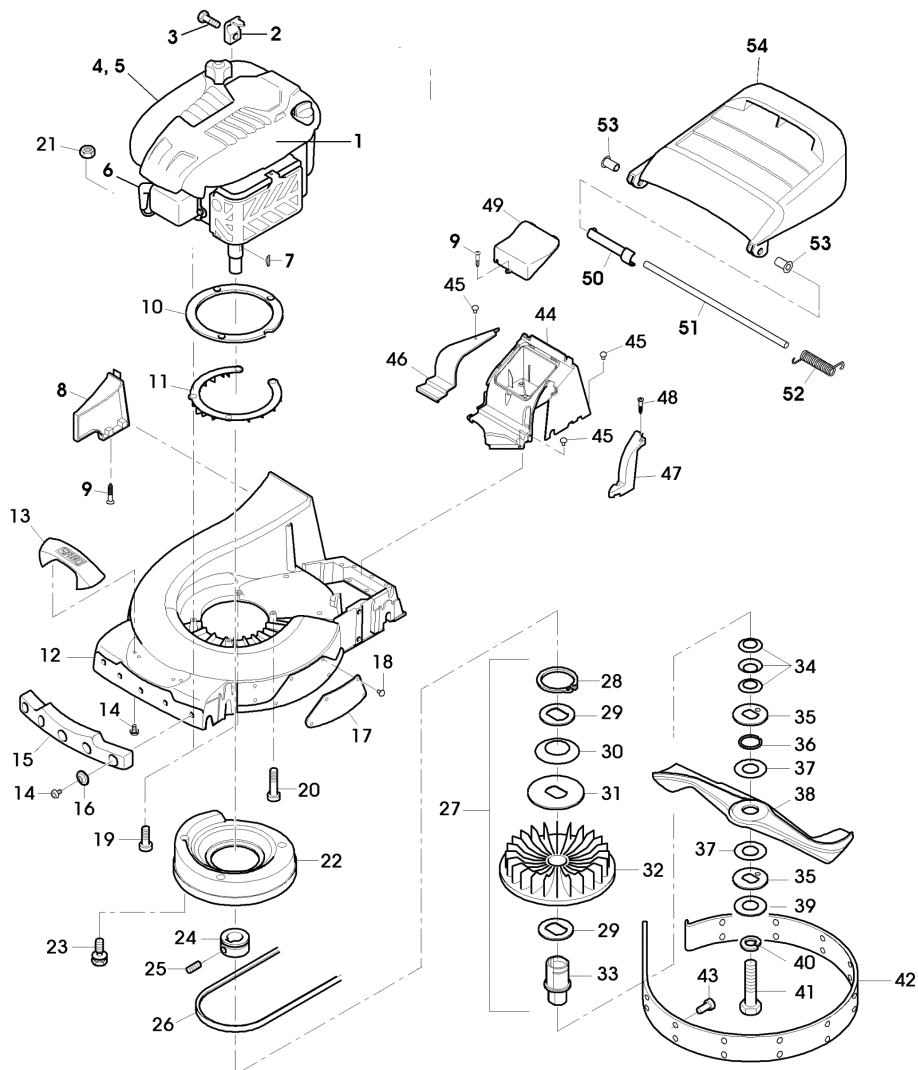

54-PRO A EDV-Nr.SA938 - GEHAEUSE, MOTOR, LUEFTER, MESSERBALKEN

SA005417

54-PRO A EDV-Nr.SA938 - GEHAEUSE, MOTOR, LUEFTER, MESSERBALKEN

TEIL	STCK.NR	BEZEICHNUNG	STCK.	SER-NR.-	-SER-NR.	BEMERKUNG
1	SAA10145	BENZINMOTOR	1			B&S, 825 INTEK EDGE, OHV, MODEL 12Q502,, TYPE 0397B1
2	LG690798	KLEMME	1			(SUB FOR SA26799)
3	SA26798	SCHRAUBE	1			
4	M143275	LUFTFILTER	1			
5	M147431	LUFTFILTER	1			
6	M78543	ZUENDKERZE	1			
7	26H74	KEIL	1			4,77X 6 (SUB FOR SA26554)
8	SA36476	ABDECKUNG	1			
9	SA34487	SCHRAUBE	3			K 60X14
10	SA36239	RING	1			
11	SAU10482	SCHUTZ	1			
12	SAA10224	GEHAEUSE	1			INCL KEYS 17, 18, 42, 43
13	SAA36405	GRIFF	1			(INCL KEY 14)
14	SA35503	SCHRAUBE	7			DUO TAPTITE CM 60X20
15	SAU10598	PUFFER	1			
16	SAU10752	BUECHSE	5			
17	SAU10597	BLECH	2			
18	SAU10613	NIET	8			
19	SA15572	SCHRAUBE	2			M8X45
20	SA30647	SCHRAUBE	1			M8X75
21	14M7327	SICHERUNGSMUTTER	3			M8 (SUB FOR SA11998)
22	SA36683	LUEFTERHAUBE	1			
23	SA29854	SCHRAUBE	4			M5X12
24	SAU10614	RIEMENSCHLEIBE	1			
25	SA15776	STELLSCHRAUBE	1			M6X16
26	SAU11321	KEILRIEMEN	1			
27	SAU10605	LUEFTER	1			INCL KEYS 28, 29, 30, 31, 32, 33
28	SA15746	SPRENGRING	1			35X1,5
29	SAU10749	UNTERLEGSCHLEIBE	2			
30	SAU10751	TELLERFEDER	1			
31	SAU10750	UNTERLEGSCHLEIBE	1			
32	SAU10607	LUEFTER	1			
33	SAU10606	FLANSCH	1			
34	SAU10608	TELLERFEDER	3			
35	SA29788	DRUCKSCHLEIBE	2			
36	SA30850	SPRENGRING	1			(A) 32X1,25
37	SAA11144	BELAG	2			(A)
38	SAU11418	MESSER	1			
39	SA29787	SCHLEIBE	1			
40	SA37178	FEDERRING	1			(A) S10
41	SA17490	SCHRAUBE	1			UNF3/8X63,5
42	SAU10596	STUETZRING	1			
43	SA34540	NIET	10			
44	SAU10480	DECKEL	1			
45	SA34452	SCHRAUBE	4			DUO TAPTITE CM 6,0X14
46	SA36570	DECKEL	1