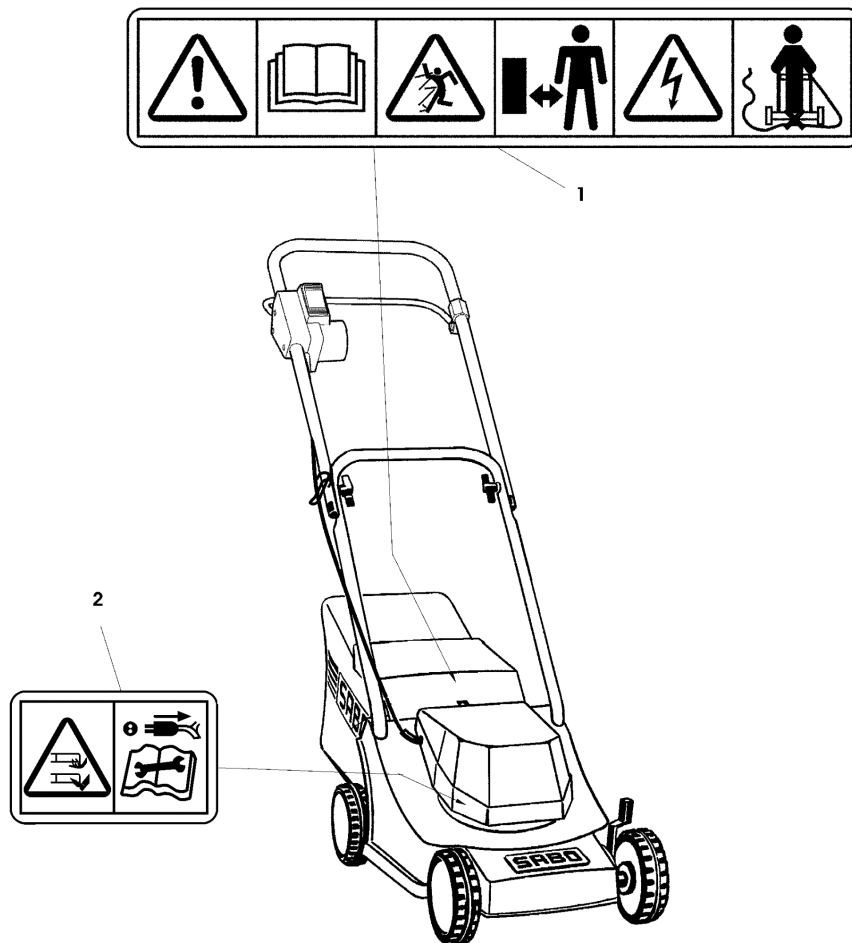

32-EL TURBOSTAR EDV-NR.SA950 - AUFKLEBER

SA003239

32-EL TURBOSTAR EDV-NR.SA950 - AUFKLEBER

TEIL	STCK.NR	BEZEICHNUNG	STCK.	SER-NR.-	-SER-NR.	BEMERKUNG
1	SA37529	AUFKLEBER	1			
2	SA37531	AUFKLEBER	1