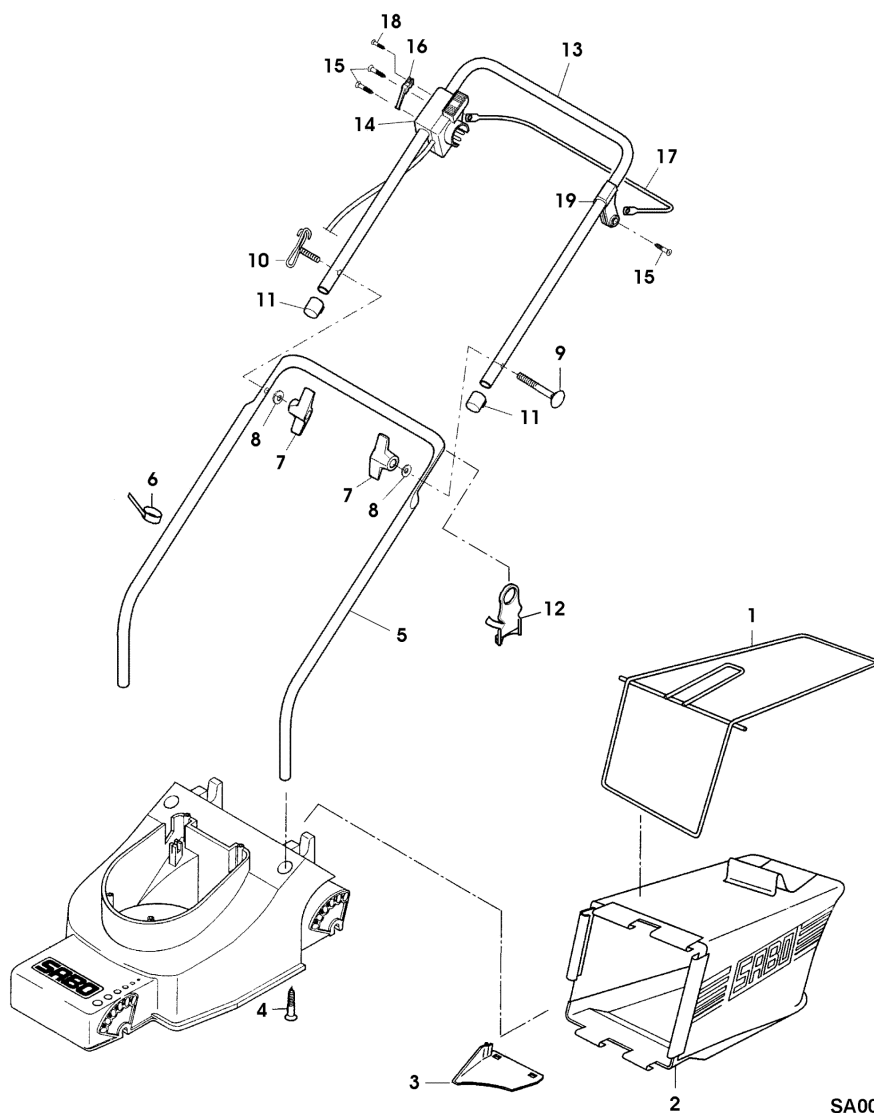

32-EL TURBOSTAR EDV-NR.SA950 - FUEHRUNGSHOLM, STARTER, FANGTUCH

SA003836

32-EL TURBOSTAR EDV-NR.SA950 - FUEHRUNGSHOLM, STARTER, FANGTUCH

TEIL	STCK.NR	BEZEICHNUNG	STCK.	SER-NR.-	-SER-NR.	BEMERKUNG
1	SAA34880	RAHMEN	1			
2	SA34859	GRASFANGBEHAELTER	1			
3	SA35074	RUTSCHE	1			
4	SA15558	SCHRAUBE	2			M5X16
5	SA36575	FUEHRUNG	1			LOW
6	RA1000652	KABELBINDER	1			(SUB FOR SA12505)
7	SA31121	FLUEGELMUTTER	2			(A)
8	SA11243	UNTERLEGSCHIEBE	2			
9	SA15632	SCHRAUBE	1			M6X45
10	SA35190	FUEHRUNG	1			M6
11	SA15893	KAPPE	2			(A)
12	SA35998	KABELHALTER	1			
13	SAU10911	LENKSTANGE	1			UP
14	SAU10203	KABELBAUM, ELEKTROMOTOR-	1			
15	SA16267	SCHRAUBE	4			(A) 4,2X13
16	SA35981	HALTER	1			
17	SAA36574	HEBEL	1			
18	SA17249	SCHRAUBE	1			B4,8X13
19	SA34522	LAGER	1			
	SA512	GRASFANGBEHAELTER	1			ASSY
		(A) WERDEN NUR NOCH IN PACKMENGEN GELIEFERT				
		(B) AUSFUEHRUNG SCHWEIZ