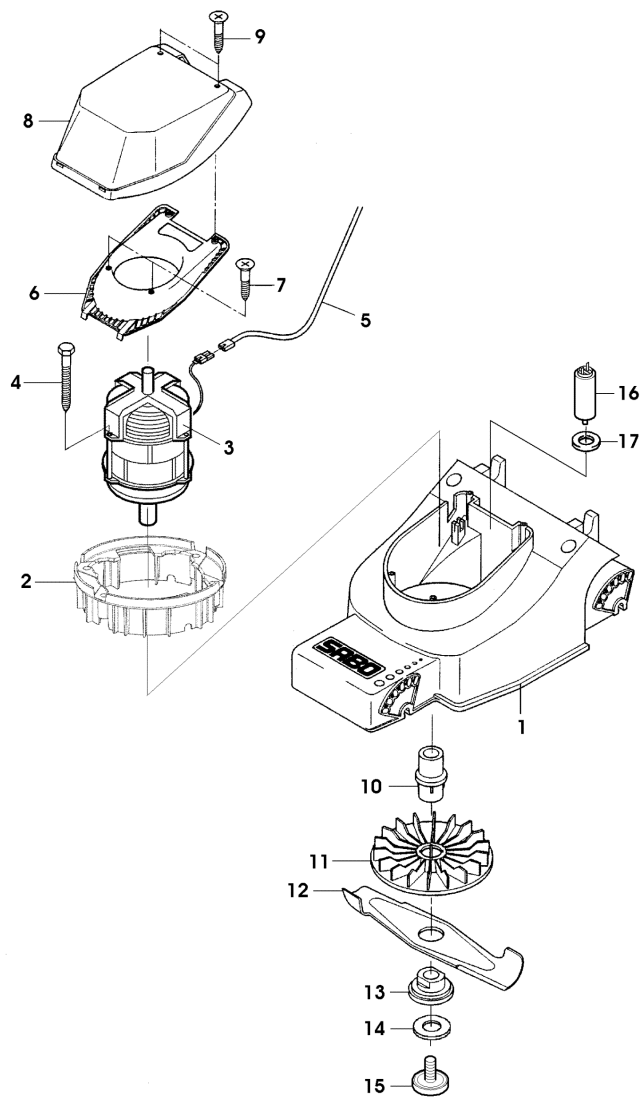

32-EL TURBOSTAR EDV-NR.SA950 - GEHAEUSE, MOTOR, MESSERBALKEN

SA005179

32-EL TURBOSTAR EDV-NR.SA950 - GEHAEUSE, MOTOR, MESSERBALKEN

TEIL	STCK.NR	BEZEICHNUNG	STCK.	SER-NR.-	-SER-NR.	BEMERKUNG
1	SAA10126	MAEHGEHAEUSE	1			(INCL KEYS SAU10200, SA34876, SA16267)
2	SAU10200	RING	1			
3		ELEKTROMOTOR	1			1100 W, NSEP (ORD SAA10444)
4	SAU10228	SCHRAUBE	4			K 70X50
5	SAU10203	KABELBAUM, ELEKTROMOTOR-	1			
6	SA34873	DECKEL	1			
7	SA15882	SCHRAUBE	2			50X20
8	SA34874	HAUBE	1			
9	SA15882	SCHRAUBE	2			KB 50X20
10	SA30472	NABE	1			
11	SAU10142	LUEFTER	1			
12	SA37444	MESSER	1			
13	SA30475	FLANSCH	1			
14	SA35424	SCHEIBE	1			
15	SAU10388	SCHRAUBE	1			
16	SAU11296	KONDENSATOR	1			12 MY/F
17	SAU11310	SCHEIBE	1			8,4X40X3
		(A) AUSFUEHRUNG SCHWEIZ				

32-EL TURBOSTAR EDV-NR.SA950 - VORDER- UND HINTERACHSE

SA003835

32-EL TURBOSTAR EDV-NR.SA950 - VORDER- UND HINTERACHSE

TEIL	STCK.NR	BEZEICHNUNG	STCK.	SER-NR.-	-SER-NR.	BEMERKUNG
1	SAA34870	KLAPPE	1			ASSY INCL KEYS 2,3,4
2	SA30467	BOLZEN	1			
3	SA34370	ACHSE	1			
4	SA34865	FEDER	1			
5	SA34868	ACHSE	1			FRONT
6	SA37285	DECKEL	4			
7	SA35203	FEDERKLEMME	4			D10
8	SA35214	SCHEIBE	4			
9	SAA37143	RAD	4			
10	SA34871	HALTER	2			RH
11	SA34872	HALTER	2			LH
12	SA34876	ABDECKUNG	1			
13	SA16267	SCHRAUBE	1			(A) 4,2X13
14	SA34867	ACHSE	1			REAR
		(A) WERDEN NUR NOCH IN PACKMENGEN GELIEFERT				