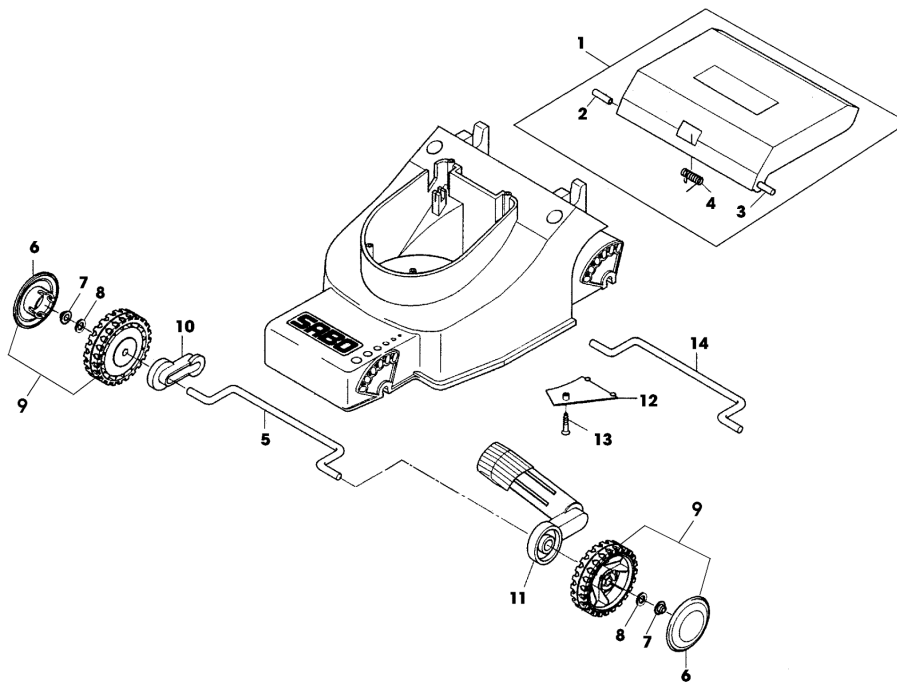

32-EL TURBOSTAR EDV-NR.SA950 - GEHAEUSE, MOTOR, MESSERBALKEN

SA005179

32-EL TURBOSTAR EDV-NR.SA950 - GEHAEUSE, MOTOR, MESSERBALKEN

TEIL	STCK.NR	BEZEICHNUNG	STCK.	SER-NR.-	-SER-NR.	BEMERKUNG
1	SAA10126	MAEHGEHAEUSE	1			(INCL KEYS SAU10200, SA34876, SA16267)
2	SAU10200	RING	1			
3		ELEKTROMOTOR	1			1100 W, NSEP (ORD SAA10444)
4	SAU10228	SCHRAUBE	4			K 70X50
5	SAU10203	KABELBAUM, ELEKTROMOTOR-	1			
6	SA34873	DECKEL	1			
7	SA15882	SCHRAUBE	2			50X20
8	SA34874	HAUBE	1			
9	SA15882	SCHRAUBE	2			KB 50X20
10	SA30472	NABE	1			
11	SAU10142	LUEFTER	1			
12	SA37444	MESSER	1			
13	SA30475	FLANSCH	1			
14	SA35424	SCHEIBE	1			
15	SAU10388	SCHRAUBE	1			
16	SAU11296	KONDENSATOR	1			12 MY/F
17	SAU11310	SCHEIBE	1			8,4X40X3
		(A) AUSFUEHRUNG SCHWEIZ				

32-EL TURBOSTAR EDV-NR.SA950 - VORDER- UND HINTERACHSE

SA003835

32-EL TURBOSTAR EDV-NR.SA950 - VORDER- UND HINTERACHSE

TEIL	STCK.NR	BEZEICHNUNG	STCK.	SER-NR.-	-SER-NR.	BEMERKUNG
1	SAA34870	KLAPPE	1			ASSY INCL KEYS 2,3,4
2	SA30467	BOLZEN	1			
3	SA34370	ACHSE	1			
4	SA34865	FEDER	1			
5	SA34868	ACHSE	1			FRONT
6	SA37285	DECKEL	4			
7	SA35203	FEDERKLEMME	4			D10
8	SA35214	SCHEIBE	4			
9	SAA37143	RAD	4			
10	SA34871	HALTER	2			RH
11	SA34872	HALTER	2			LH
12	SA34876	ABDECKUNG	1			
13	SA16267	SCHRAUBE	1			(A) 4,2X13
14	SA34867	ACHSE	1			REAR
		(A) WERDEN NUR NOCH IN PACKMENGEN GELIEFERT				