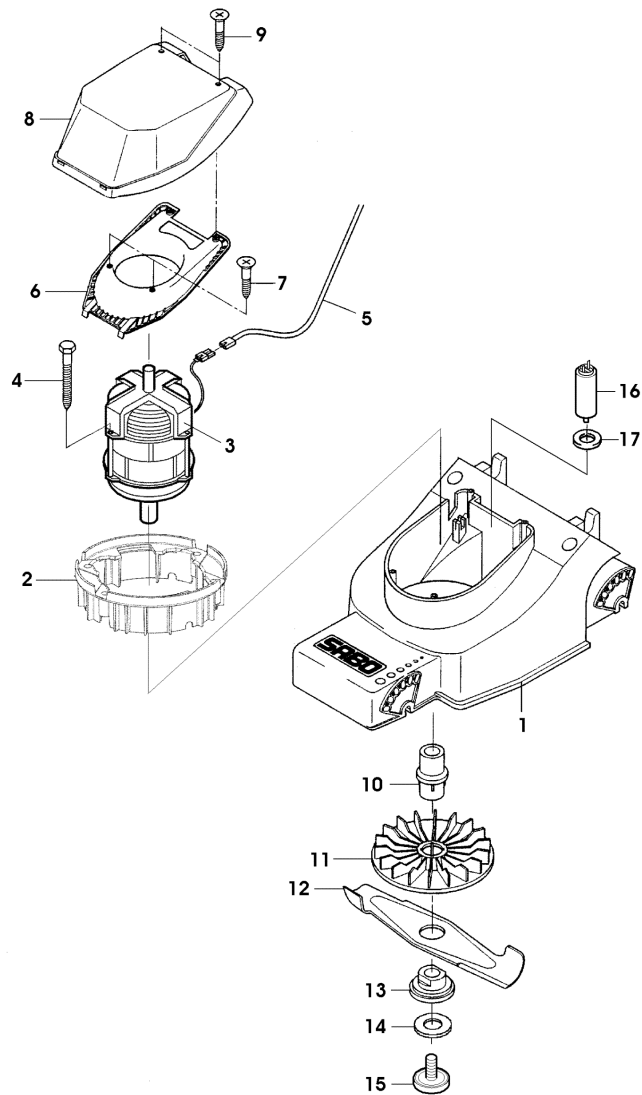

32-EL TURBOSTAR EDV-NR.SA951 - GEHAEUSE, MOTOR, MESSERBALKEN

SA005179

32-EL TURBOSTAR EDV-NR.SA951 - GEHAEUSE, MOTOR, MESSERBALKEN

TEIL	STCK.NR	BEZEICHNUNG	STCK.	SER-NR.-	-SER-NR.	BEMERKUNG
1	SAA10126	MAEHGEHAEUSE	1			(INCL KEYS SAU10200, SA34876, SA16267)
2	SAU10200	RING	1			
3		ELEKTROMOTOR	1			1100 W, NSEP (ORD SAA10444)
4	SAU10228	SCHRAUBE	4			K 70X50
5	SAU10204	KABELBAUM, ELEKTROMOTOR-	1			(A)
6	SA34873	DECKEL	1			
7	SA15882	SCHRAUBE	2			50X20
8	SA34874	HAUBE	1			
9	SA15882	SCHRAUBE	2			KB 50X20
10	SA30472	NABE	1			
11	SAU10142	LUEFTER	1			
12	SA37444	MESSER	1			
13	SA30475	FLANSCH	1			
14	SA35424	SCHEIBE	1			
15	SAU10388	SCHRAUBE	1			
16	SAU11296	KONDENSATOR	1			12 MY/F
17	SAU11310	SCHEIBE	1			8,4X40X3
		(A) AUSFUEHRUNG SCHWEIZ