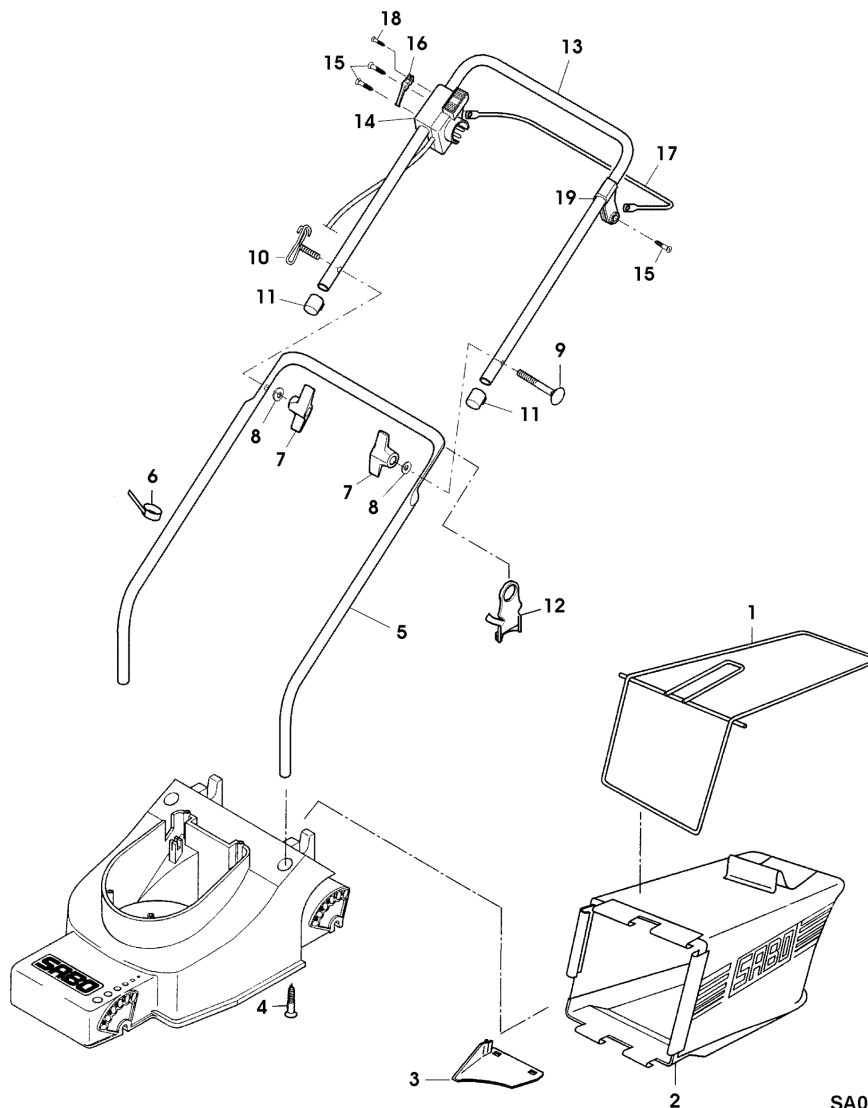

32-EL TURBOSTAR EDV-NR.SA951 - FUEHRUNGSHOLM, STARTER, FANGTUCH

SA003836

32-EL TURBOSTAR EDV-NR.SA951 - FUEHRUNGSHOLM, STARTER, FANGTUCH

TEIL	STCK.NR	BEZEICHNUNG	STCK.	SER-NR.-	-SER-NR.	BEMERKUNG
1	SAA34880	RAHMEN	1			
2	SA34859	GRASFANGBEHAELTER	1			
3	SA35074	RUTSCHE	1			
4	SA15558	SCHRAUBE	2			M5X16
5	SA36575	FUEHRUNG	1			LOW
6	RA1000652	KABELBINDER	1			(SUB FOR SA12505)
7	SA31121	FLUEGELMUTTER	2			(A)
8	SA11243	UNTERLEGSCHIEBE	2			
9	SA15632	SCHRAUBE	1			M6X45
10	SA35190	FUEHRUNG	1			M6
11	SA15893	KAPPE	2			(A)
12	SA35998	KABELHALTER	1			
13	SAU10911	LENKSTANGE	1			UP
14	SAU10204	KABELBAUM, ELEKTROMOTOR-	1			(B)
15	SA16267	SCHRAUBE	4			(A) 4,2X13
16	SA35981	HALTER	1			
17	SAA36574	HEBEL	1			
18	SA17249	SCHRAUBE	1			B4,8X13
19	SA34522	LAGER	1			
		(A) WERDEN NUR NOCH IN PACKMENGEN GELIEFERT				
		(B) AUSFUEHRUNG SCHWEIZ	1			ASSY