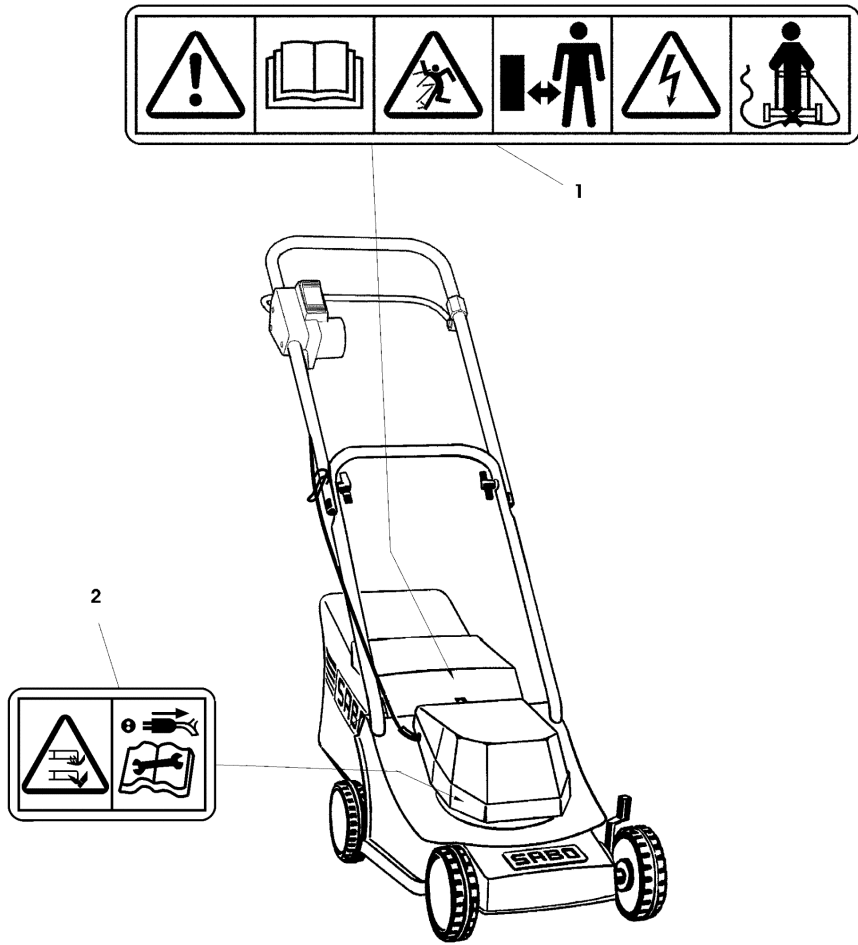

32-EL TURBOSTAR EDV-NR.SA951 - AUFKLEBER

SA003239

32-EL TURBOSTAR EDV-NR.SA951 - AUFKLEBER

TEIL	STCK.NR	BEZEICHNUNG	STCK.	SER-NR.-	-SER-NR.	BEMERKUNG
1	SA37529	AUFKLEBER	1			
2	SA37531	AUFKLEBER	1