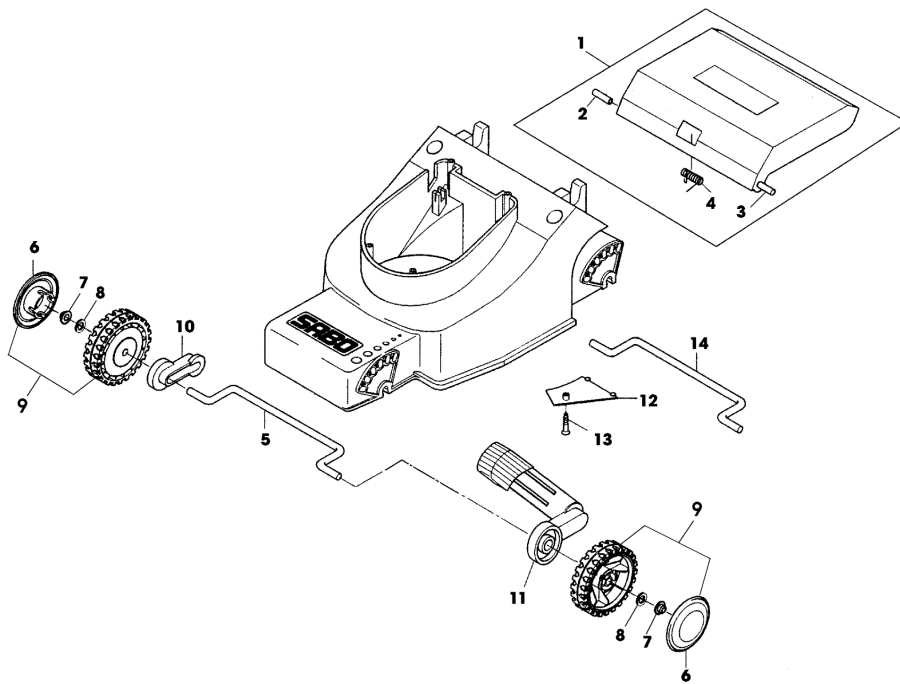

## 32-EL TURBOSTAR EDV-NR.SA951 - GEHAEUSE, MOTOR, MESSERBALKEN

TEIL	STCK.NR	BEZEICHNUNG	STCK.	SER-NR.-	-SER-NR.	BEMERKUNG
1	SAA10126	MAEHGEHAEUSE	1			(INCL KEYS SAU10200, SA34876, SA16267)
2	SAU10200	RING	1			
3		ELEKTROMOTOR	1			1100 W, NSEP (ORD SAA10444)
4	SAU10228	SCHRAUBE	4			K 70X50
5	SAU10204	KABELBAUM, ELEKTROMOTOR-	1			(A)
6	SA34873	DECKEL	1			
7	SA15882	SCHRAUBE	2			50X20
8	SA34874	HAUBE	1			
9	SA15882	SCHRAUBE	2			KB 50X20
10	SA30472	NABE	1			
11	SAU10142	LUEFTER	1			
12	SA37444	MESSER	1			
13	SA30475	FLANSCH	1			
14	SA35424	SCHEIBE	1			
15	SAU10388	SCHRAUBE	1			
16	SAU11296	KONDENSATOR	1			12 MY/F
17	SAU11310	SCHEIBE	1			8,4X40X3
		(A) AUSFUEHRUNG SCHWEIZ				

# 32-EL TURBOSTAR EDV-NR.SA951 - VORDER- UND HINTERACHSE

SA003835

**32-EL TURBOSTAR EDV-NR.SA951 - VORDER- UND HINTERACHSE**

TEIL	STCK.NR	BEZEICHNUNG	STCK.	SER-NR.-	-SER-NR.	BEMERKUNG
1	SAA34870	KLAPPE	1			ASSY INCL KEYS 2,3,4
2	SA30467	BOLZEN	1			
3	SA34370	ACHSE	1			
4	SA34865	FEDER	1			
5	SA34868	ACHSE	1			FRONT
6	SA37285	DECKEL	4			
7	SA35203	FEDERKLEMME	4			D10
8	SA35214	SCHEIBE	4			
9	SAA37143	RAD	4			
10	SA34871	HALTER	2			RH
11	SA34872	HALTER	2			LH
12	SA34876	ABDECKUNG	1			
13	SA16267	SCHRAUBE	1			(A) 4,2X13
14	SA34867	ACHSE	1			REAR
		(A) WERDEN NUR NOCH IN PACKMENGEN GELIEFERT				