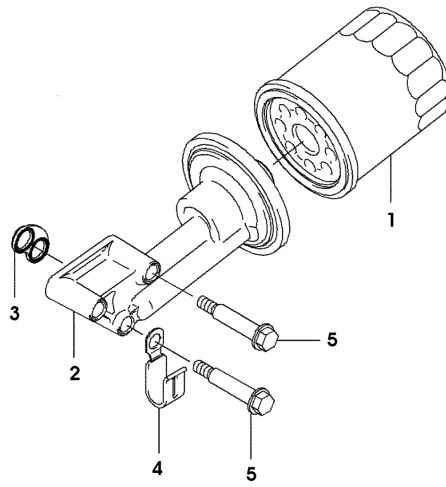

MOTOR KAWASAKI FJ180V PRO BBC EDV-NR.SAA10393 - OELFILTER

SA003499

**MOTOR KAWASAKI FJ180V PRO BBC EDV-NR.SAA10393 -
OELFILTER**

TEIL	STCK.NR	BEZEICHNUNG	STCK.	SER-NR.-	-SER-NR.	BEMERKUNG
1	AM107423	OELFILTER	1			
2	SAU10094	DECKEL	1			
3	M93837	DICHTUNG	1			
4	SAU10096	KLEMME	1			
5	SAU10095	SCHRAUBE	2