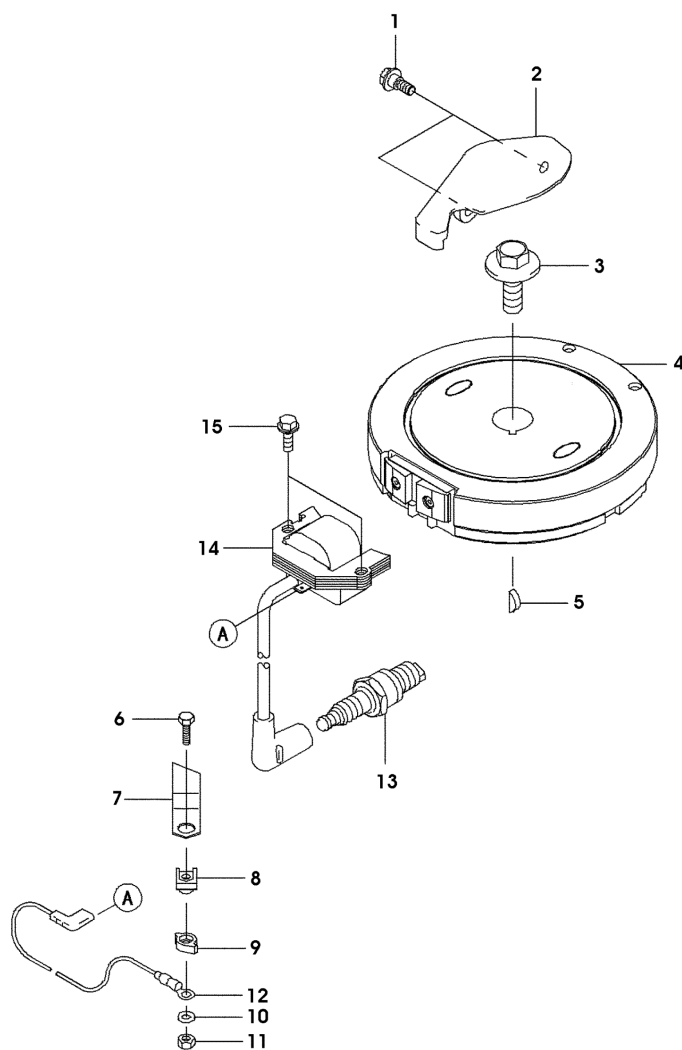

MOTOR KAWASAKI FJ180V PRO BBC EDV-NR.SAA10393 - SCHWUNGRAD UND ELEKTRISCHE ANLAGE

SA003502

**MOTOR KAWASAKI FJ180V PRO BBC EDV-NR.SAA10393 -
SCHWUNGRAD UND ELEKTRISCHE ANLAGE**

TEIL	STCK.NR	BEZEICHNUNG	STCK.	SER-NR.-	-SER-NR.	BEMERKUNG
1	M148369	SCHRAUBE	1			
2	M151267	DECKEL	1			
3	M151271	SCHRAUBE	1			12X30
4	SAU10097	SCHWUNGRAD	1			
5	M75094	SCHLUESSEL	1			
6	M151270	SCHRAUBE	1			4X16
7	M92530	ELEKTR. STECKVERBINDUNG	1			
8	M77627	ISOLATOR	1			
9	M77625	DECKEL	1			
10	24M7117	UNTERLEGSSCHEIBE	1			
11	14M7100	MUTTER	1			
12	M151269	ELEKTRISCHE LEITUNG	1			
13	M802138	ZUENDKERZE	1			
14	MIA10870	MAGNETSPULE	1			
15	19M7862	SCHRAUBE	2