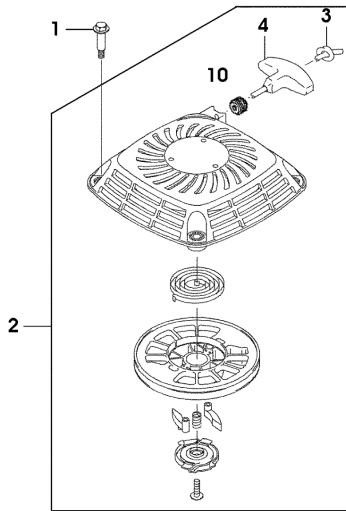

MOTOR KAWASAKI FJ180V PRO BBC EDV-NR.SAA10393 - ZUGSEIL-STARTER

SA003612

**MOTOR KAWASAKI FJ180V PRO BBC EDV-NR.SAA10393 -
ZUGSEIL-STARTER**

TEIL	STCK.NR	BEZEICHNUNG	STCK.	SER-NR.-	-SER-NR.	BEMERKUNG
1	M151355	SCHRAUBE	4			M6
2	SAU10104	ZUGSTARTER	1			
3	TY15930	SEIL	AR			2200MM
4	MIU10954	GRIFF	1			
5	M151230	KONSOLE	1			
6	M151232	SIEB	1			
7	M151265	GEHAEUSE	1			
8	MIU11325	SCHRAUBE	2			6X12
9	M151264	LUEFTER	1			
10	SAU10428	HUELSE	1