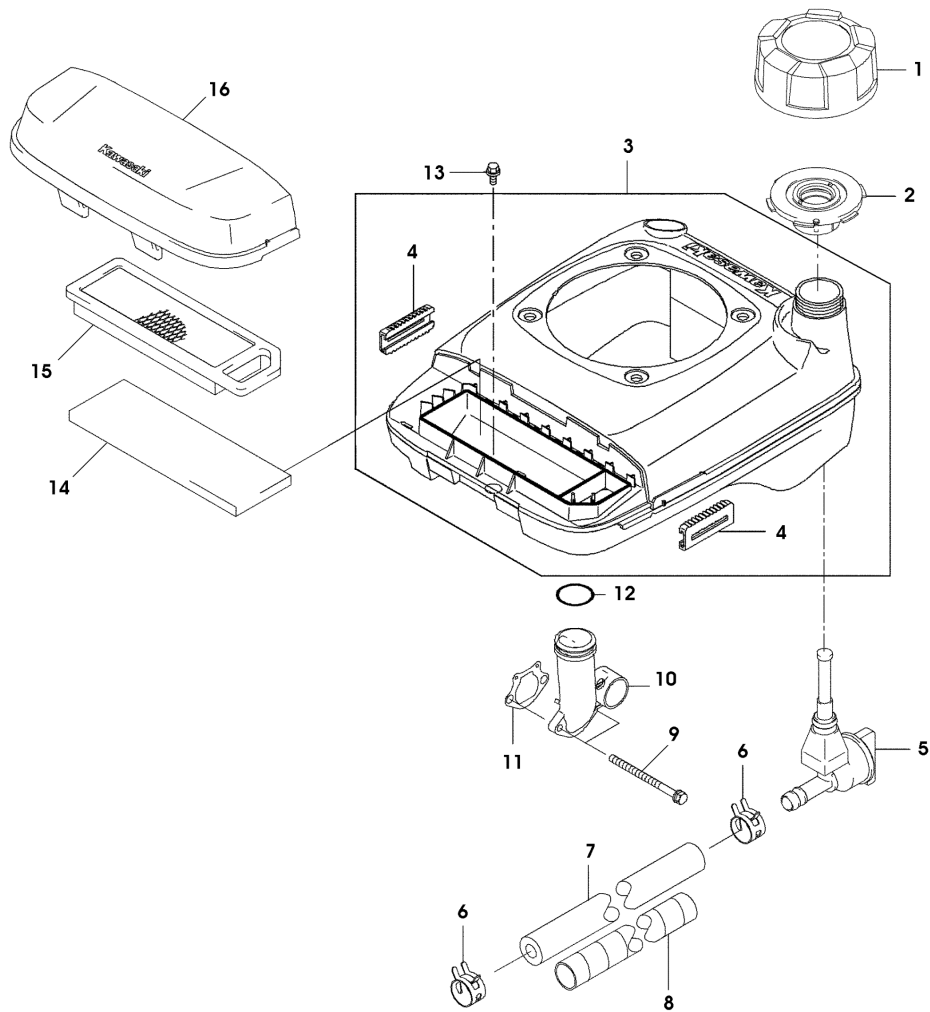

MOTOR KAWASAKI FJ180V PRO BBC EDV-NR.SAA10393 - LUFTFILTER, DECKEL UND KRAFTSTOFFTANK

SA003497

MOTOR KAWASAKI FJ180V PRO BBC EDV-NR.SAA10393 - LUFTFILTER, DECKEL UND KRAFTSTOFFTANK

TEIL	STCK.NR	BEZEICHNUNG	STCK.	SER-NR.-	-SER-NR.	BEMERKUNG
1	MIU11152	KAPPE	1			
2	M151289	DICHTUNG	1			
3	MIA10729	DECKEL	1			
4	M151231	HALTER	2			
5	SAU10429	KRAFTSTOFFLEITUNG	1			
6	SAU10102	KLEMME	2			
7	SAU10430	SCHLAUCH	1			6,35X12,7X255
8	SAU10100	ISOLIER SCHLAUCH	1			
9	M78604	SCHRAUBE MIT SCHEIBE	2			M6X80
10	M151287	ROHR	1			
11	M151346	DICHTUNG	1			
12	M96844	O-RING	1			32MM
13	MIU11325	SCHRAUBE	2			6X12
14	MIU10952	FILTEREINSATZ	1			FOAM
15	AM134111	FILTEREINSATZ	1			PAPER
16	M151344	GEHAEUSE	1