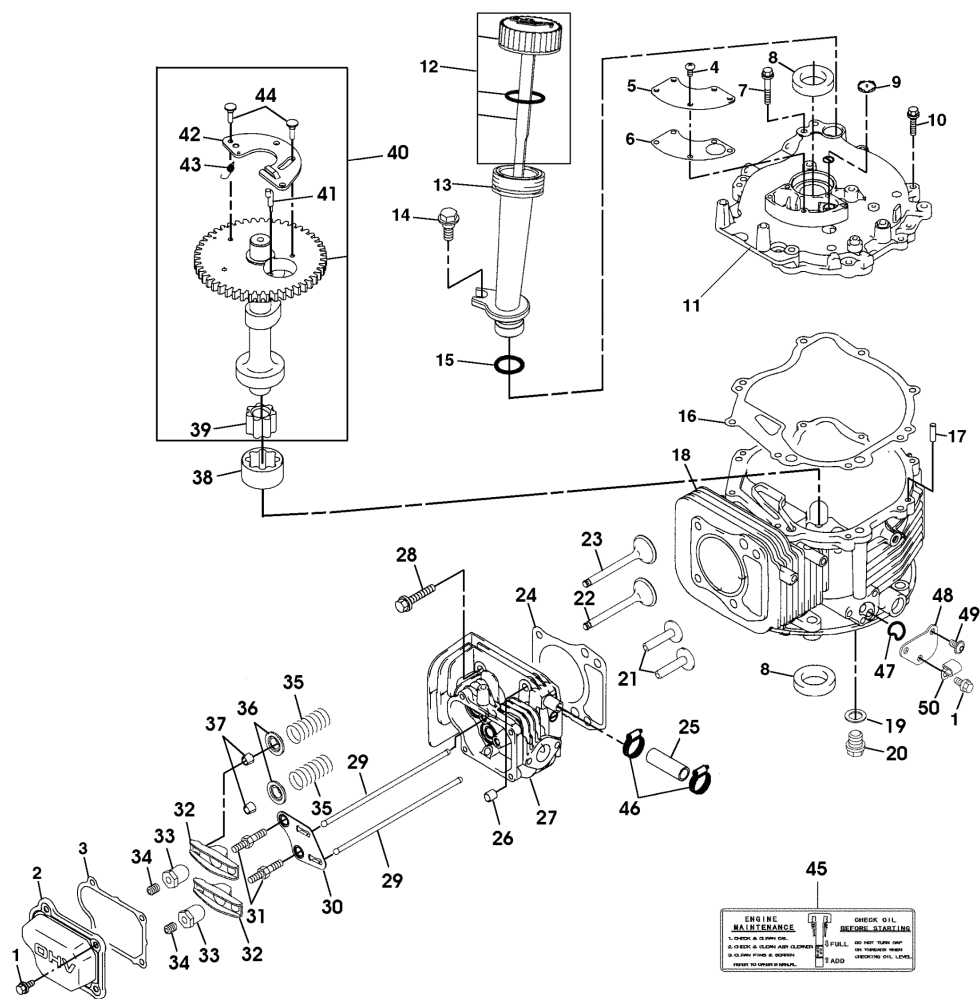

MOTOR KAWASAKI FJ180V PRO BBC EDV-NR.SAA10393 - ZYLINDERKOPF, KURBELGEHAEUSE UND VENTILE

SA004814

MOTOR KAWASAKI FJ180V PRO BBC EDV-NR.SAA10393 - ZYLINDERKOPF, KURBELGEHAEUSE UND VENTILE

TEIL	STCK.NR	BEZEICHNUNG	STCK.	SER-NR.-	-SER-NR.	BEMERKUNG
1	MIU11325	SCHRAUBE	5			6X12
2	M151291	GEHAEUSE	1			
3	M151283	DICHTUNG	1			
4	21M7278	SCHRAUBE	5			
5	M151293	DECKEL	1			
6	M151284	DICHTUNG	1			
7	M147355	SCHRAUBE	1			
8	M151285	RADIALDICHTRING	1			28X44X9
9	M151294	MAGNET- HYDRAULIKVENTIL	1			
10	19M7863	SCHRAUBE	7			
11	MIA10885	DECKEL	1			
12	AM134028	EINFUELLVERSCHLUSS	1			
13	M151225	EINFUELLVERSCHLUSS	1			
14	M148369	SCHRAUBE	1			
15	M88478	O-RING	1			16MM
16	SAU10421	DICHTUNG	1			
17	PT12316	PASSSTIFT	2			
18	SAU10422	KURBELGEHAEUSE	1			
19	M151286	DICHTUNG	1			12X19X1,27
20	M151226	WELLE	1			12X12
21	M138403	VENTILSTOESSEL	2			
22	MIU10969	EINLASSVENTIL	1			
23	MIU10970	AUSLASSVENTIL	1			
24	M152844	ZYLINDERKOPFDICHTUNG	1			
25	M151296	BUECHSE	1			12X16X49
26	M138388	STIFT	2			
27	M152845	ZYLINDERKOPF	1			
28		SCHRAUBE	4			8X40
29	M151303	STOESSELSTANGE	2			
30	M151302	FUEHRUNG	1			
31	M146881	SCHRAUBE	2			
32	M138402	KIPPHEBEL	2			
33	M92891	MUTTER	2			
34	M138410	SCHRAUBE	2			
35	M138409	DRUCKFEDER	2			
36	M138401	HALTER	2			
37	M118845	HALTER	2			
38	M151223	ROTOR	1			
39	M151224	ROTOR	1			
40	MIA10728	VENTIL	1			
41	M151304	ARM	1			
42	M151299	GEWICHT	1			
43	M151306	FEDER	1			
44	M151305	STIFT	3			
45	M151356	AUFKLEBER	1			
46	MIU11267	KLEMME	2			
47	M92529	O-RING	1			

TEIL	STCK.NR	BEZEICHNUNG	STCK.	SER-NR.-	-SER-NR.	BEMERKUNG
48	M151219	DECKEL	1			
49	M139083	SCHRAUBE	2			
50	M151229	KLEMME	1			
	SAA10393	BENZINMOTOR	1			KAWASAKI FJ180V PRO BBC; MODEL AS73

MOTOR KAWASAKI FJ180V PRO BBC EDV-NR.SAA10393 - KURBELWELLE, KOLBEN UND RINGE