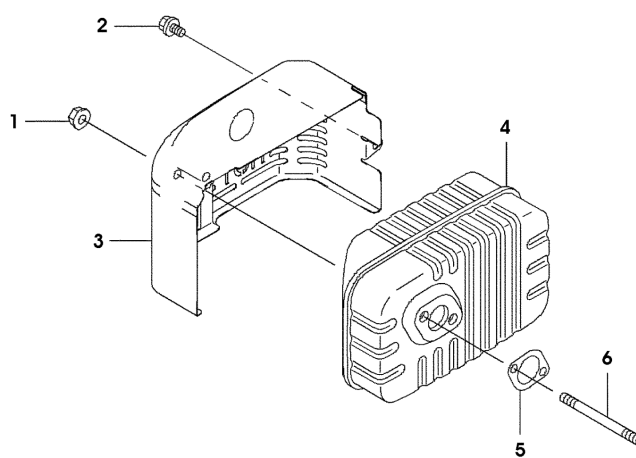

MOTOR KAWASAKI FJ180V PRO BBC EDV-NR.SAA10393 - SCHALLDAEMPFER

SA003498

**MOTOR KAWASAKI FJ180V PRO BBC EDV-NR.SAA10393 -
SCHALLDAEMPFER**

TEIL	STCK.NR	BEZEICHNUNG	STCK.	SER-NR.-	-SER-NR.	BEMERKUNG
1	M70097	MUTTER	2			
2	M151349	SCHRAUBE	2			
3	M151348	DECKEL	1			
4	MIA10732	SCHALLDAEMPFER	1			
5	M151288	DICHTUNG	1			
6	M79452	STIFTSCHRAUBE	2