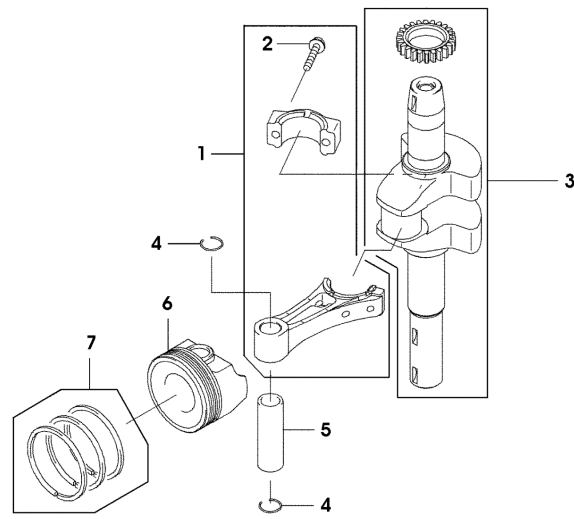

MOTOR KAWASAKI FJ180V PRO BBC EDV-NR.SAA10393 - ZYLINDERKOPF, KURBELGEHAEUSE UND VENTILE

SA004814

MOTOR KAWASAKI FJ180V PRO BBC EDV-NR.SAA10393 - ZYLINDERKOPF, KURBELGEHAEUSE UND VENTILE

TEIL	STCK.NR	BEZEICHNUNG	STCK.	SER-NR.-	-SER-NR.	BEMERKUNG
1	MIU11325	SCHRAUBE	5			6X12
2	M151291	GEHAEUSE	1			
3	M151283	DICHTUNG	1			
4	21M7278	SCHRAUBE	5			
5	M151293	DECKEL	1			
6	M151284	DICHTUNG	1			
7	M147355	SCHRAUBE	1			
8	M151285	RADIALDICHTRING	1			28X44X9
9	M151294	MAGNET- HYDRAULIKVENTIL	1			
10	19M7863	SCHRAUBE	7			
11	MIA10885	DECKEL	1			
12	AM134028	EINFUELLVERSCHLUSS	1			
13	M151225	EINFUELLVERSCHLUSS	1			
14	M148369	SCHRAUBE	1			
15	M88478	O-RING	1			16MM
16	SAU10421	DICHTUNG	1			
17	PT12316	PASSSTIFT	2			
18	SAU10422	KURBELGEHAEUSE	1			
19	M151286	DICHTUNG	1			12X19X1,27
20	M151226	WELLE	1			12X12
21	M138403	VENTILSTOESSEL	2			
22	MIU10969	EINLASSVENTIL	1			
23	MIU10970	AUSLASSVENTIL	1			
24	M152844	ZYLINDERKOPFDICHTUNG	1			
25	M151296	BUECHSE	1			12X16X49
26	M138388	STIFT	2			
27	M152845	ZYLINDERKOPF	1			
28		SCHRAUBE	4			8X40
29	M151303	STOESSELSTANGE	2			
30	M151302	FUEHRUNG	1			
31	M146881	SCHRAUBE	2			
32	M138402	KIPPHEBEL	2			
33	M92891	MUTTER	2			
34	M138410	SCHRAUBE	2			
35	M138409	DRUCKFEDER	2			
36	M138401	HALTER	2			
37	M118845	HALTER	2			
38	M151223	ROTOR	1			
39	M151224	ROTOR	1			
40	MIA10728	VENTIL	1			
41	M151304	ARM	1			
42	M151299	GEWICHT	1			
43	M151306	FEDER	1			
44	M151305	STIFT	3			
45	M151356	AUFKLEBER	1			
46	MIU11267	KLEMME	2			
47	M92529	O-RING	1			

TEIL	STCK.NR	BEZEICHNUNG	STCK.	SER-NR.-	-SER-NR.	BEMERKUNG
48	M151219	DECKEL	1			
49	M139083	SCHRAUBE	2			
50	M151229	KLEMME	1			
	SAA10393	BENZINMOTOR	1			KAWASAKI FJ180V PRO BBC; MODEL AS73

MOTOR KAWASAKI FJ180V PRO BBC EDV-NR.SAA10393 - KURBELWELLE, KOLBEN UND RINGE