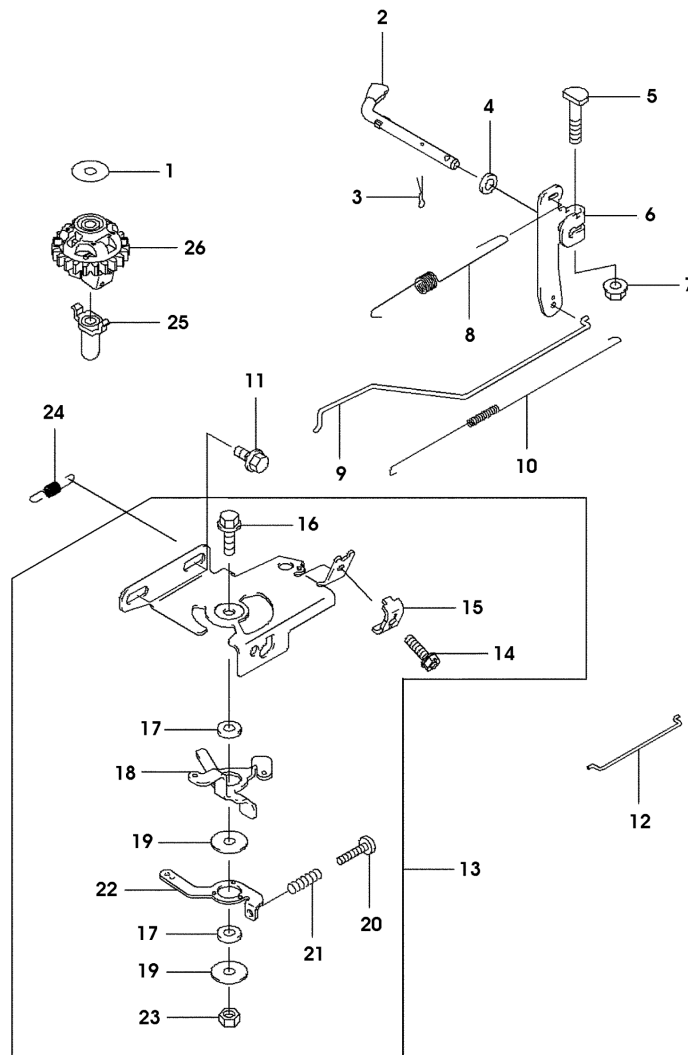

MOTOR KAWASAKI FJ180V PRO BBC EDV-NR.SAA10393 - REGLER, VERGASER-STEUERPLATTE UND REGLERGESTAENGE

SA003501

MOTOR KAWASAKI FJ180V PRO BBC EDV-NR.SAA10393 - REGLER, VERGASER-STEUERPLATTE UND REGLERGESTAENGE

TEIL	STCK.NR	BEZEICHNUNG	STCK.	SER-NR.-	-SER-NR.	BEMERKUNG
1	M95856	UNTERLEGSCHIEBE	1			6,2X20X0,5
2	M151323	ARM	1			
3	M88461	STIFT	1			6MM
4	M97241	UNTERLEGSCHIEBE	1			6,5X11,5X2,0
5	M70085	SCHRAUBE	1			6X28
6	M151326	ARM	1			
7	M70097	MUTTER	1			
8	M153204	FEDER	1			
9	M151275	VERBINDUNGSGLIED	1			
10	M151327	FEDER	1			
11	MIU11325	SCHRAUBE	2			6X12
12	M151274	VERBINDUNGSGLIED	1			
13	AM134078	INSTRUMENTENTAFEL	1			
14	M95855	SCHRAUBE	1			5X18
15	M76109	KLEMME	1			
16	19M7862	SCHRAUBE	1			
17	M77658	BUECHSE	2			6X13X2,3
18	M151272	HEBEL	1			
19	M77660	UNTERLEGSCHIEBE	2			6X19X1,2
20	21M7197	SCHRAUBE	1			
21	M95854	FEDER	1			
22	M151273	HEBEL	1			
23	M71928	MUTTER	1			
24	M151328	FEDER	1			
25	PT9996	HUELSE	1			
26	AM134079	DREHZAHLREGLER	1